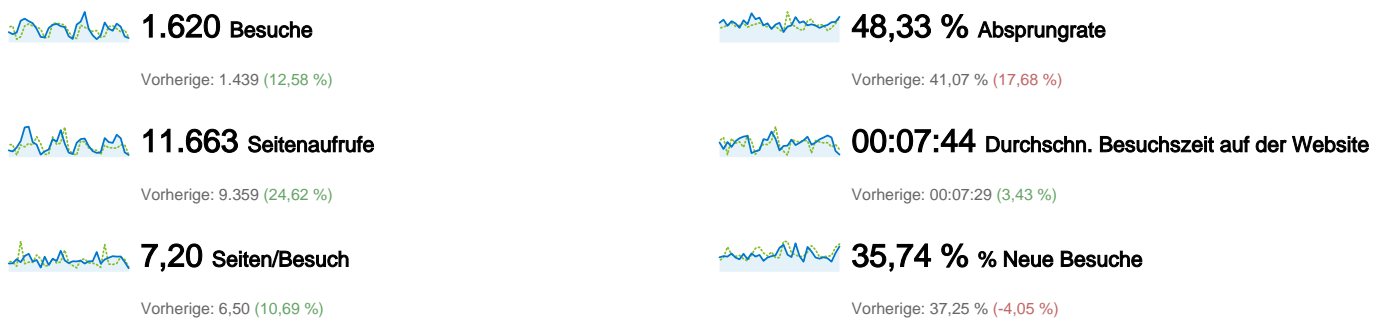

Website-Nutzung

Besucherübersicht

Karten-Overlay

Übersicht über die Besucherquellen

Content-Übersicht		
Seiten	Seitenaufrufe	% Seitenaufrufe
/F/?local_base=vbk01&func=login		
01.07.2011 - 31.07.2011	795	6,82 %
01.07.2010 - 31.07.2010	787	8,41 %
Änderung in %	1,02 %	-18,94 %
/F/?func=find-		
01.07.2011 - 31.07.2011	59	0,51 %
01.07.2010 - 31.07.2010	0	0,00 %
Änderung in %	100,00 %	100,00 %
/F/?func=file&file_name=login-phwien-zuwachs		
01.07.2011 - 31.07.2011	45	0,39 %
01.07.2010 - 31.07.2010	3	0,03 %
Änderung in %	1.400,00 %	1.103,68 %
/F/?func=library&sub_library=2PN		
01.07.2011 - 31.07.2011	24	0,21 %
01.07.2010 - 31.07.2010	0	0,00 %
Änderung in %	100,00 %	100,00 %
/F/?func=library&sub_library=2PW		
01.07.2011 - 31.07.2011	23	0,20 %
01.07.2010 - 31.07.2010	0	0,00 %
Änderung in %	100,00 %	100,00 %

813 Personen besuchten diese Website.

 **1.620 Besuche**

Vorherige: 1.439 (12,58 %)

 **813 Absolut eindeutige Besucher**

Vorherige: 722 (12,60 %)

 **11.663 Seitenaufrufe**

Vorherige: 9.359 (24,62 %)

 **7,20 Durchschnittliche Anzahl an Seitenaufrufen**

Die Seiten auf dieser Website wurden insgesamt 11.663 Mal angezeigt.

 **11.663 Seitenaufrufe**

Vorherige: 9.359 (24,62 %)

 **9.720 Eindeutige Zugriffe**

Vorherige: 7.728 (25,78 %)

 **48,33 % Absprungrate**