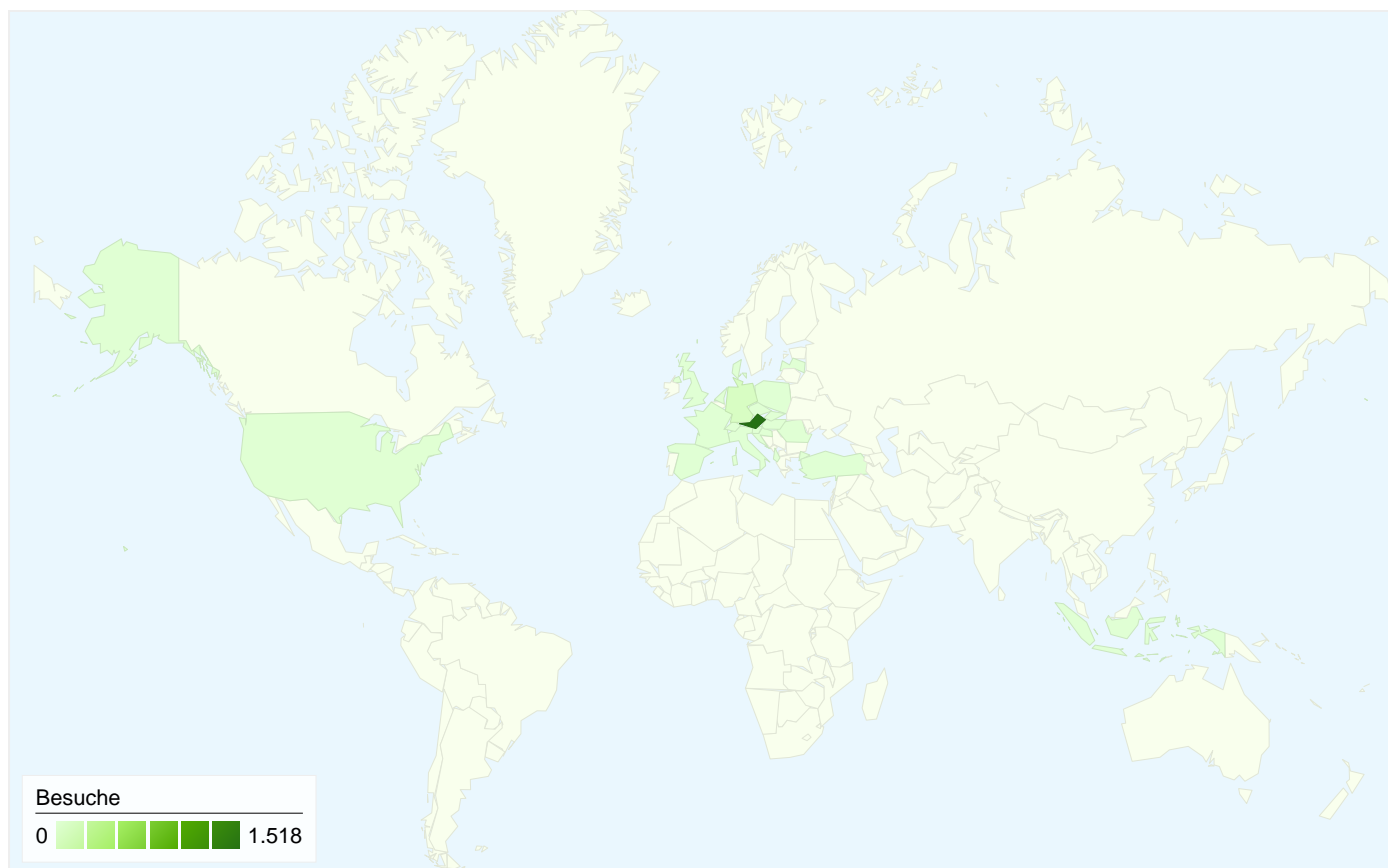

813 Personen besuchten diese Website.

 **1.620 Besuche**

Vorherige: 1.439 (12,58 %)

 **813 Absolut eindeutige Besucher**

Vorherige: 722 (12,60 %)

 **11.663 Seitenaufrufe**

Vorherige: 9.359 (24,62 %)

 **7,20 Durchschnittliche Anzahl an Seitenaufrufen**

Änderung in %

218,18 %

182,63 %

Änderung in %

100,00 %

100,00 %

1.620 Besuche wurden über 22 Länder/Gebiete vermittelt.

Website-Nutzung

Besuche 1.620 Vorherige: 1.439 (12,58 %)		Seiten/Besuch 7,20 Vorherige: 6,50 (10,69 %)		Durchschn. Besuchszeit auf der Website 00:07:44 Vorherige: 00:07:29 (3,43 %)		% Neue Besuche 35,74 % Vorherige: 37,25 % (-4,05 %)		Absprungrate 48,33 % Vorherige: 41,07 % (17,68 %)		
Land/Gebiet	Besuche	Seiten/Besuch	Durchschn. Besuchszeit auf der Website	% Neue Besuche	Absprungrate					
Austria										
1. Juli 2011 - 31. Juli 2011	1.518	7,38	00:08:01	33,33 %	48,55 %					
1. Juli 2010 - 31. Juli 2010	1.387	6,60	00:07:34	36,19 %	41,02 %					
Änderung in %	9,44 %	11,85 %	6,03 %	-7,90 %	18,35 %					
Germany										
1. Juli 2011 - 31. Juli 2011	77	5,10	00:03:33	68,83 %	45,45 %					
1. Juli 2010 - 31. Juli 2010	31	3,71	00:03:46	74,19 %	41,94 %					
Änderung in %	148,39 %	37,58 %	-5,75 %	-7,23 %	8,39 %					
United States										
1. Juli 2011 - 31. Juli 2011	5	2,20	> 00:00:00	100,00 %	20,00 %					
1. Juli 2010 - 31. Juli 2010	2	1,00	00:00:00	50,00 %	100,00 %					

Die Seiten auf dieser Website wurden insgesamt 11.663 Mal angezeigt.

 **11.663 Seitenaufrufe**

Vorherige: 9.359 (24,62 %)

 **9.720 Eindeutige Zugriffe**

Vorherige: 7.728 (25,78 %)

 **48,33 % Absprungrate**