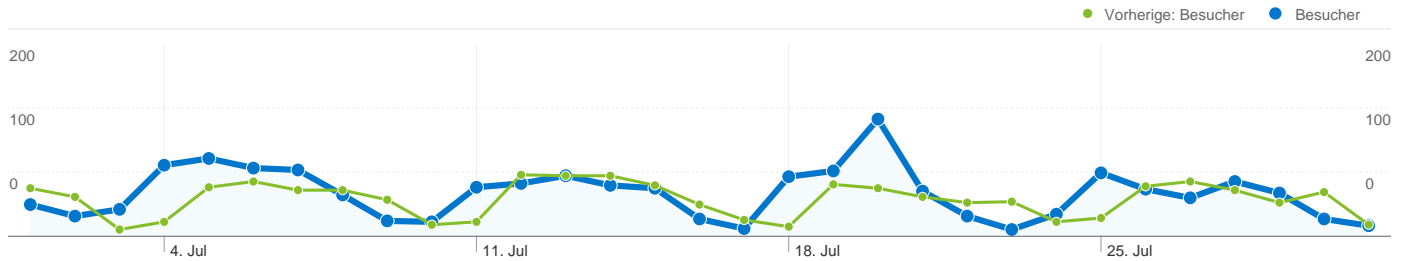

Website-Nutzung

Besucherübersicht

Karten-Overlay

Übersicht über die Besucherquellen

Content-Übersicht		
Seiten	Seitenaufrufe	% Seitenaufrufe
/F/?local_base=vbk01&func=login		
01.07.2011 - 31.07.2011	795	6,82 %
01.07.2010 - 31.07.2010	787	8,41 %
Änderung in %	1,02 %	-18,94 %
/F/?func=find-		
01.07.2011 - 31.07.2011	59	0,51 %
01.07.2010 - 31.07.2010	0	0,00 %
Änderung in %	100,00 %	100,00 %
/F/?func=file&file_name=login-phwien-zuwachs		
01.07.2011 - 31.07.2011	45	0,39 %
01.07.2010 - 31.07.2010	3	0,03 %
Änderung in %	1.400,00 %	1.103,68 %
/F/?func=library&sub_library=2PN		
01.07.2011 - 31.07.2011	24	0,21 %
01.07.2010 - 31.07.2010	0	0,00 %
Änderung in %	100,00 %	100,00 %
/F/?func=library&sub_library=2PW		
01.07.2011 - 31.07.2011	23	0,20 %
01.07.2010 - 31.07.2010	0	0,00 %
Änderung in %	100,00 %	100,00 %

813 Personen besuchten diese Website.

 **1.620 Besuche**

Vorherige: 1.439 (12,58 %)

 **813 Absolut eindeutige Besucher**

Vorherige: 722 (12,60 %)

 **11.663 Seitenaufrufe**

Vorherige: 9.359 (24,62 %)

 **7,20 Durchschnittliche Anzahl an Seitenaufrufen**

Vorherige: 6,50 (10,69 %)

 **00:07:44 Besuchszeit auf Website**

Vorherige: 00:07:29 (3,43 %)

 **48,33 % Absprungrate**

Vorherige: 41,07 % (17,68 %)

 **35,74 % Neue Besuche**

Vorherige: 37,25 % (-4,05 %)

Technische Profile

Die Seiten auf dieser Website wurden insgesamt 11.663 Mal angezeigt.

 **11.663 Seitenaufrufe**

Vorherige: 9.359 (24,62 %)

 **9.720 Eindeutige Zugriffe**

Vorherige: 7.728 (25,78 %)

 **48,33 % Absprungrate**