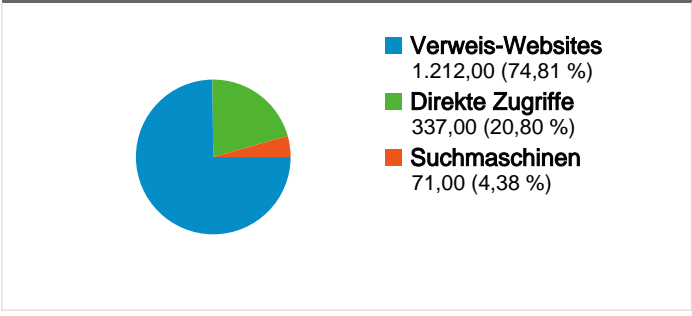

Website-Nutzung

Besucherübersicht

Karten-Overlay

Übersicht über die Besucherquellen

Content-Übersicht		
Seiten	Seitenaufrufe	% Seitenaufrufe
/F/?local_base=vbk01&func=login		
01.07.2011 - 31.07.2011	795	6,82 %
01.07.2010 - 31.07.2010	787	8,41 %
Änderung in %	1,02 %	-18,94 %
/F/?func=find-		
01.07.2011 - 31.07.2011	59	0,51 %
01.07.2010 - 31.07.2010	0	0,00 %
Änderung in %	100,00 %	100,00 %
/F/?func=file&file_name=login-phwien-zuwachs		
01.07.2011 - 31.07.2011	45	0,39 %
01.07.2010 - 31.07.2010	3	0,03 %
Änderung in %	1.400,00 %	1.103,68 %
/F/?func=library&sub_library=2PN		
01.07.2011 - 31.07.2011	24	0,21 %
01.07.2010 - 31.07.2010	0	0,00 %
Änderung in %	100,00 %	100,00 %
/F/?func=library&sub_library=2PW		
01.07.2011 - 31.07.2011	23	0,20 %
01.07.2010 - 31.07.2010	0	0,00 %
Änderung in %	100,00 %	100,00 %

813 Personen besuchten diese Website.

 **1.620 Besuche**

Vorherige: 1.439 (12,58 %)

 **813 Absolut eindeutige Besucher**

Vorherige: 722 (12,60 %)

 **11.663 Seitenaufrufe**

Vorherige: 9.359 (24,62 %)

 **7,20 Durchschnittliche Anzahl an Seitenaufrufen**

Die Seiten auf dieser Website wurden insgesamt 11.663 Mal angezeigt.

 **11.663 Seitenaufrufe**

Vorherige: 9.359 (24,62 %)

 **9.720 Eindeutige Zugriffe**

Vorherige: 7.728 (25,78 %)

 **48,33 % Absprungrate**