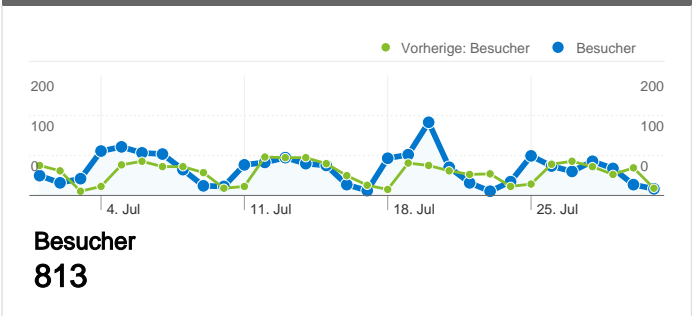

Website-Nutzung

Besucherübersicht

Karten-Overlay

Übersicht über die Besucherquellen

Content-Übersicht		
Seiten	Seitenaufrufe	% Seitenaufrufe
/F/?local_base=vbk01&func=login		
01.07.2011 - 31.07.2011	795	6,82 %
01.07.2010 - 31.07.2010	787	8,41 %
Änderung in %	1,02 %	-18,94 %
/F/?func=find-		
01.07.2011 - 31.07.2011	59	0,51 %
01.07.2010 - 31.07.2010	0	0,00 %
Änderung in %	100,00 %	100,00 %
/F/?func=file&file_name=login-phwien-zuwachs		
01.07.2011 - 31.07.2011	45	0,39 %
01.07.2010 - 31.07.2010	3	0,03 %
Änderung in %	1.400,00 %	1.103,68 %
/F/?func=library&sub_library=2PN		
01.07.2011 - 31.07.2011	24	0,21 %
01.07.2010 - 31.07.2010	0	0,00 %
Änderung in %	100,00 %	100,00 %
/F/?func=library&sub_library=2PW		
01.07.2011 - 31.07.2011	23	0,20 %
01.07.2010 - 31.07.2010	0	0,00 %
Änderung in %	100,00 %	100,00 %

813 Personen besuchten diese Website.

 **1.620 Besuche**

Vorherige: 1.439 (12,58 %)

 **813 Absolut eindeutige Besucher**

Vorherige: 722 (12,60 %)

 **11.663 Seitenaufrufe**

Vorherige: 9.359 (24,62 %)

 **7,20 Durchschnittliche Anzahl an Seitenaufrufen**

Die Seiten auf dieser Website wurden insgesamt 11.663 Mal angezeigt.

 **11.663 Seitenaufrufe**

Vorherige: 9.359 (24,62 %)

 **9.720 Eindeutige Zugriffe**

Vorherige: 7.728 (25,78 %)

 **48,33 % Absprungrate**