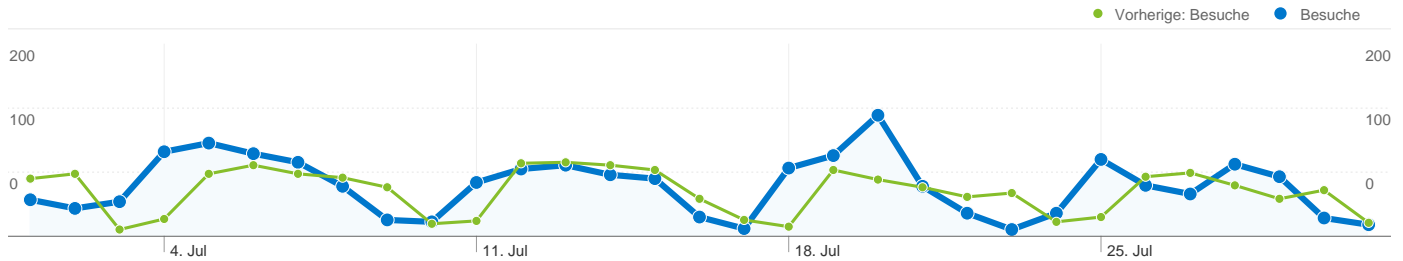

Alle Besucherquellen haben insgesamt 1.620 Besuche vermittelt.

20,80 % Direkte Zugriffe

Vorherige: 12,09 % (72,04 %)

74,81 % Verweis-Websites

Vorherige: 86,38 % (-13,39 %)

4,38 % Suchmaschinen

Vorherige: 1,53 % (186,67 %)

- **Verweis-Websites**
  1.212,00 (74,81 %)
- **Direkte Zugriffe**
  337,00 (20,80 %)
- **Suchmaschinen**
  71,00 (4,38 %)

Häufigste Besucherquellen

Quellen	Besuche	% Besuche	Keywords	Besuche	% Besuche
aleph20-prod-acc.obvsg.at (referral)			opac.obvsg.at/vbk01		
01.07.2011 - 31.07.2011	482	29,75 %	01.07.2011 - 31.07.2011	3	4,23 %
01.07.2010 - 31.07.2010	624	43,36 %	01.07.2010 - 31.07.2010	8	36,36 %
Änderung in %	-22,76 %	-31,39 %	Änderung in %	-62,50 %	-88,38 %
(direct) ((none))			aleph-kommandosprache		
01.07.2011 - 31.07.2011	337	20,80 %	01.07.2011 - 31.07.2011	2	2,82 %
01.07.2010 - 31.07.2010	174	12,09 %	01.07.2010 - 31.07.2010	0	0,00 %
Änderung in %	93,68 %	72,04 %	Änderung in %	100,00 %	100,00 %
pbn.lsr-noe.gv.at (referral)			milvay petra		
01.07.2011 - 31.07.2011	181	11,17 %	01.07.2011 - 31.07.2011	2	2,82 %
01.07.2010 - 31.07.2010	112	7,78 %	01.07.2010 - 31.07.2010	0	0,00 %
Änderung in %	61,61 %	43,55 %	Änderung in %	100,00 %	100,00 %
a7.phst.at (referral)			nikolaus weberhofer		
01.07.2011 - 31.07.2011	76	4,69 %	01.07.2011 - 31.07.2011	2	2,82 %
01.07.2010 - 31.07.2010	36	2,50 %	01.07.2010 - 31.07.2010	0	0,00 %
Änderung in %	111,11 %	87,52 %	Änderung in %	100,00 %	100,00 %
google (organic)			"christina stenck"		
01.07.2011 - 31.07.2011	70	4,32 %	01.07.2011 - 31.07.2011	1	1,41 %
01.07.2010 - 31.07.2010	22	1,53 %	01.07.2010 - 31.07.2010	0	0,00 %