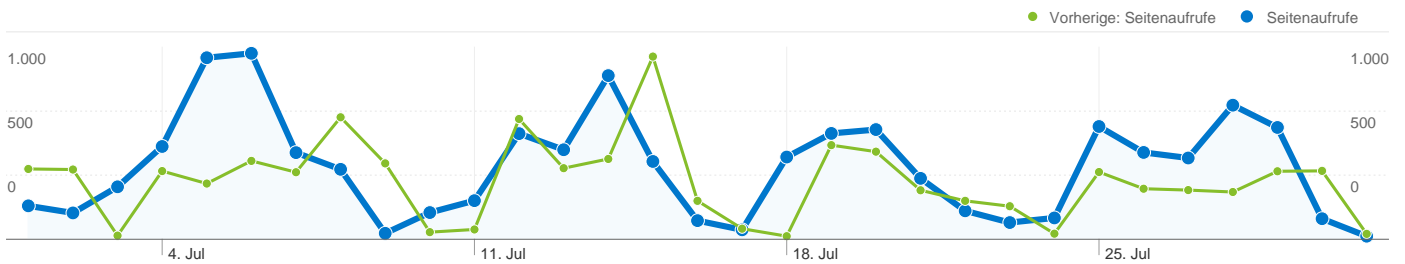

Die Seiten auf dieser Website wurden insgesamt 11.663 Mal angezeigt.

11.663 Seitenaufrufe

Vorherige: 9.359 (24,62 %)

9.720 Eindeutige Zugriffe

Vorherige: 7.728 (25,78 %)

48,33 % Absprungrate

Vorherige: 41,07 % (17,68 %)

Beliebteste Webseiten

Seiten	Seitenaufrufe	% Seitenaufrufe
/F/?local_base=vbk01&func=login		
01.07.2011 - 31.07.2011	795	6,82 %
01.07.2010 - 31.07.2010	787	8,41 %
Änderung in %	1,02 %	-18,94 %
/F/?func=find-b&REQUEST=bachelorarbeit+ph+tirol&find_code=WRD&x=0&y=0		
01.07.2011 - 31.07.2011	59	0,51 %
01.07.2010 - 31.07.2010	0	0,00 %
Änderung in %	100,00 %	100,00 %
/F/?func=file&file_name=login-phwien-zuwachs		
01.07.2011 - 31.07.2011	45	0,39 %
01.07.2010 - 31.07.2010	3	0,03 %
Änderung in %	1.400,00 %	1.103,68 %
/F/?func=library&sub_library=2PN		
01.07.2011 - 31.07.2011	24	0,21 %
01.07.2010 - 31.07.2010	0	0,00 %
Änderung in %	100,00 %	100,00 %
/F/?func=library&sub_library=2PW		
01.07.2011 - 31.07.2011	23	0,20 %
01.07.2010 - 31.07.2010	0	0,00 %