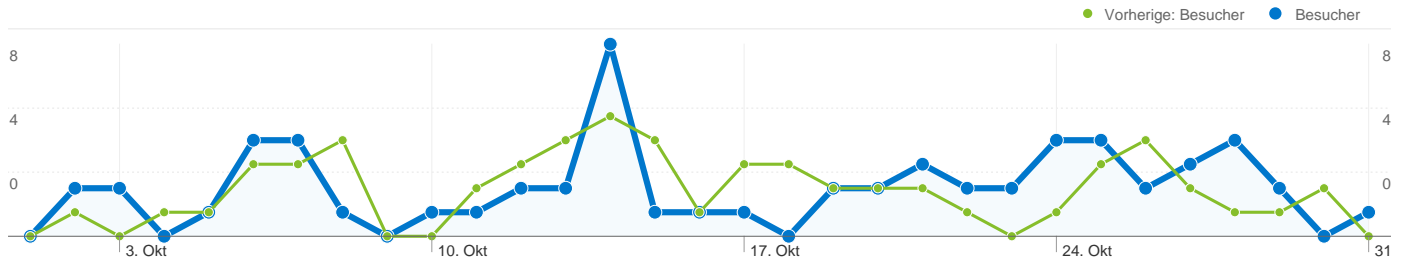

Website-Nutzung

67 Besuche

Vorherige: 70 (-4,29 %)

37,31 % Absprungrate

Vorherige: 45,71 % (-18,38 %)

818 Seitenaufrufe

Vorherige: 314 (160,51 %)

00:07:52 Durchschn. Besuchszeit auf der Website

Vorherige: 00:05:26 (44,52 %)

12,21 Seiten/Besuch

Vorherige: 4,49 (172,17 %)

64,18 % % Neue Besuche

Vorherige: 44,29 % (44,92 %)

Besucherübersicht

Besucher
50

Karten-Overlay

Übersicht über die Besucherquellen

- **Verweis-Websites**
56,00 (83,58 %)
- **Suchmaschinen**
9,00 (13,43 %)
- **Direkte Zugriffe**
2,00 (2,99 %)

Content-Übersicht		
Seiten	Seitenaufrufe	% Seitenaufrufe
/F/?local_base=2bmso&func=login		
01.10.2011 - 31.10.2011	85	10,39 %
01.10.2010 - 31.10.2010	91	28,98 %
Änderung in %	-6,59 %	-64,14 %
/F/EU3A6IEKU6JCIRNGJFJ1CEUN3ACC8ELB2N36Q6QYY8		
01.10.2011 - 31.10.2011	6	0,73 %
01.10.2010 - 31.10.2010	0	0,00 %
Änderung in %	100,00 %	100,00 %
/F/ILBDAISCIGHBPANBBENFEK6HMLHX6AVQ49XPEN599K		
01.10.2011 - 31.10.2011	5	0,61 %
01.10.2010 - 31.10.2010	0	0,00 %
Änderung in %	100,00 %	100,00 %
/F/MI3YNC77PX7BSITY91H4K2IJTNC56XYBG7ACCRRX7E6		
01.10.2011 - 31.10.2011	4	0,49 %
01.10.2010 - 31.10.2010	0	0,00 %
Änderung in %	100,00 %	100,00 %
/F/78FP36624SLGUTHTXVH9GADHPPYV3XV11DSV6XC7E1		
01.10.2011 - 31.10.2011	4	0,49 %
01.10.2010 - 31.10.2010	0	0,00 %
Änderung in %	100,00 %	100,00 %

50 Personen besuchten diese Website.

 **67 Besuche**

Vorherige: 70 (-4,29 %)

 **50 Absolut eindeutige Besucher**

Vorherige: 40 (25,00 %)

 **818 Seitenaufrufe**

Vorherige: 314 (160,51 %)

 **12,21 Durchschnittliche Anzahl an Seitenaufrufen**