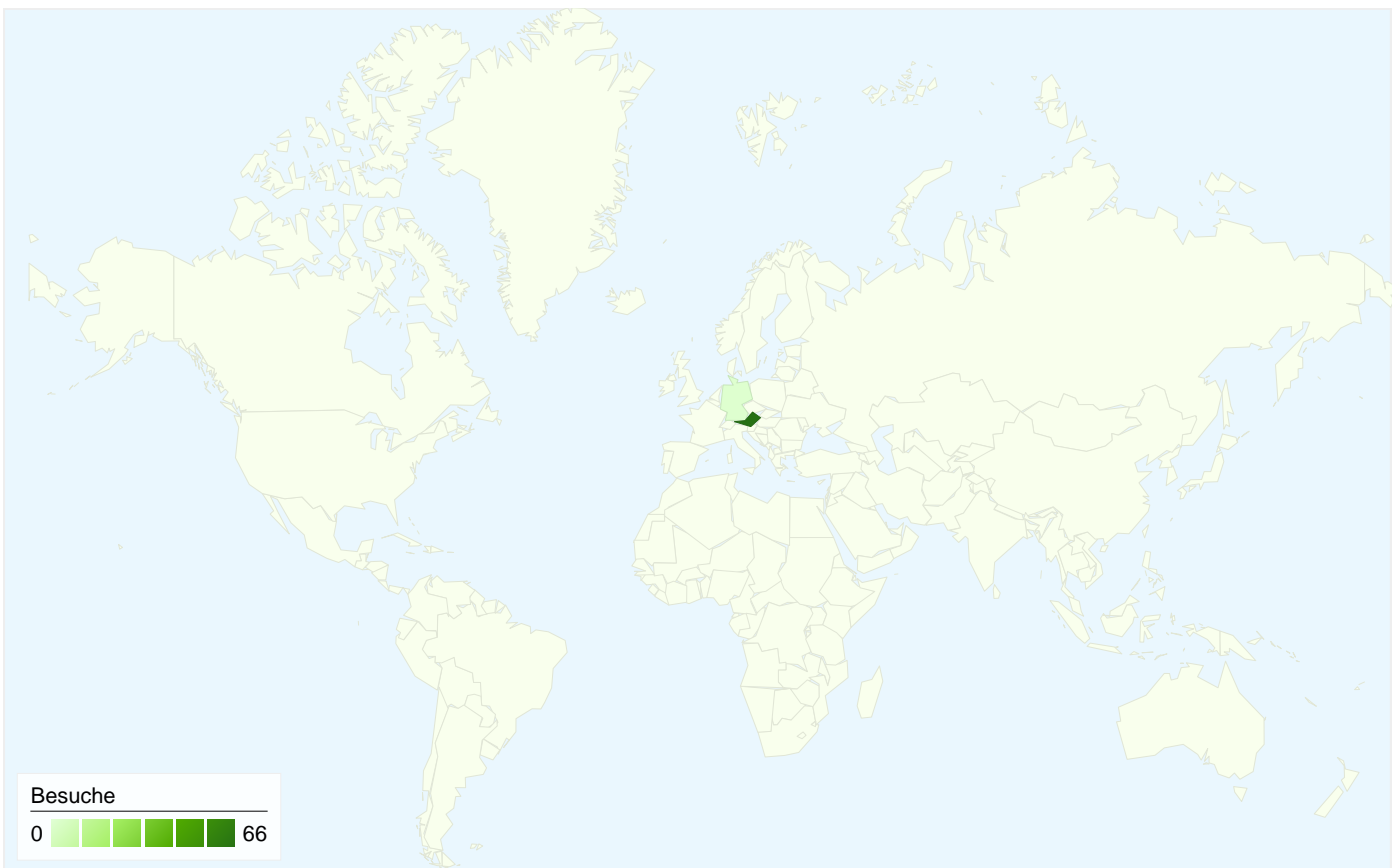

Änderung in %

100,00 %

108,96 %

Änderung in %

100,00 %

100,00 %

67 Besuche wurden über 3 Länder/Gebiete vermittelt.

Website-Nutzung

Besuche		Seiten/Besuch		Durchschn. Besuchszeit auf der Website		% Neue Besuche		Absprungrate	
67	12,21	00:07:52	64,18 %	37,31 %	Vorherige: 70 (-4,29 %)	Vorherige: 4,49 (172,17 %)	Vorherige: 00:05:26 (44,52 %)	Vorherige: 44,29 % (44,92 %)	Vorherige: 45,71 % (-18,38 %)
Land/Gebiet	Besuche	Seiten/Besuch	Durchschn. Besuchszeit auf der Website	% Neue Besuche	Absprungrate				
Austria									
1. Oktober 2011 - 31. Oktober 2011	66	12,21	00:07:57	63,64 %	37,88 %				
1. Oktober 2010 - 31. Oktober 2010	64	4,75	00:05:52	43,75 %	45,31 %				
Änderung in %	3,12 %	157,10 %	35,47 %	45,45 %	-16,41 %				
Germany									
1. Oktober 2011 - 31. Oktober 2011	1	12,00	00:02:28	100,00 %	0,00 %				
1. Oktober 2010 - 31. Oktober 2010	4	1,50	00:01:08	50,00 %	50,00 %				
Änderung in %	-75,00 %	700,00 %	116,85 %	100,00 %	-100,00 %				
(not set)									
1. Oktober 2011 - 31. Oktober 2011	0	0,00	00:00:00	0,00 %	0,00 %				
1. Oktober 2010 - 31. Oktober 2010	2	2,00	00:00:30	50,00 %	50,00 %				