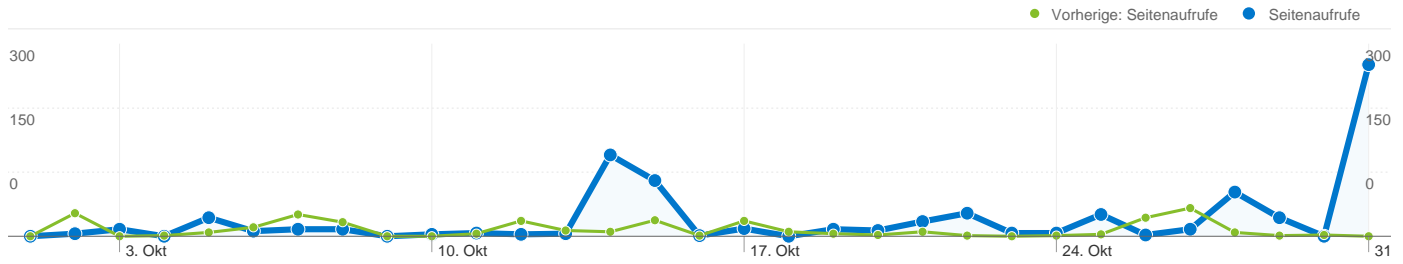

Änderung in %

100,00 %

108,96 %

Änderung in %

100,00 %

100,00 %

67 Besuche wurden über 3 Länder/Gebiete vermittelt.

Website-Nutzung

Besuche		Seiten/Besuch		Durchschn. Besuchszeit auf der Website		% Neue Besuche		Absprungrate	
67	12,21	00:07:52	64,18 %	37,31 %	Vorherige: 70 (-4,29 %)	Vorherige: 4,49 (172,17 %)	Vorherige: 00:05:26 (44,52 %)	Vorherige: 44,29 % (44,92 %)	Vorherige: 45,71 % (-18,38 %)
Land/Gebiet	Besuche	Seiten/Besuch	Durchschn. Besuchszeit auf der Website	% Neue Besuche	Absprungrate				
Austria									
1. Oktober 2011 - 31. Oktober 2011	66	12,21	00:07:57	63,64 %	37,88 %				
1. Oktober 2010 - 31. Oktober 2010	64	4,75	00:05:52	43,75 %	45,31 %				
Änderung in %	3,12 %	157,10 %	35,47 %	45,45 %	-16,41 %				
Germany									
1. Oktober 2011 - 31. Oktober 2011	1	12,00	00:02:28	100,00 %	0,00 %				
1. Oktober 2010 - 31. Oktober 2010	4	1,50	00:01:08	50,00 %	50,00 %				
Änderung in %	-75,00 %	700,00 %	116,85 %	100,00 %	-100,00 %				
(not set)									
1. Oktober 2011 - 31. Oktober 2011	0	0,00	00:00:00	0,00 %	0,00 %				
1. Oktober 2010 - 31. Oktober 2010	2	2,00	00:00:30	50,00 %	50,00 %				

Änderung in %	-100,00 %	-100,00 %	-100,00 %	-100,00 %	-100,00 %
					1-3 von 3

Die Seiten auf dieser Website wurden insgesamt 818 Mal angezeigt.

818 Seitenaufrufe

Vorherige: 314 (160,51 %)

620 Eindeutige Zugriffe