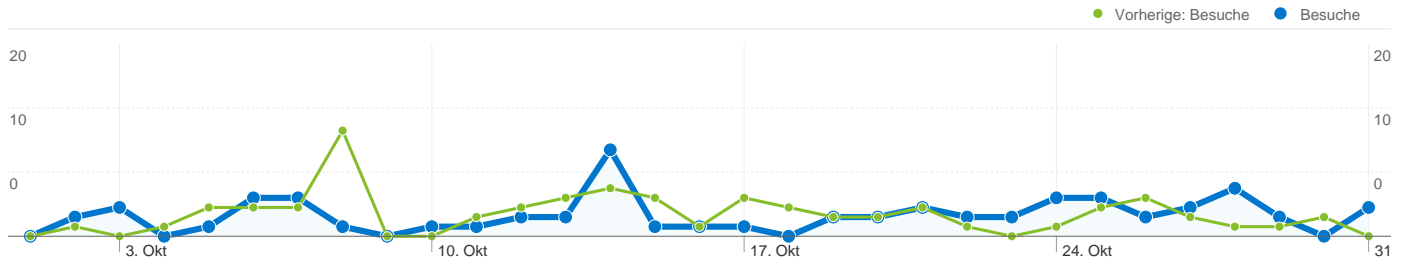

Alle Besucherquellen haben insgesamt 67 Besuche vermittelt.

2,99 % Direkte Zugriffe

Vorherige: 4,29 % (-30,35 %)

83,58 % Verweis-Websites

Vorherige: 94,29 % (-11,35 %)

13,43 % Suchmaschinen

Vorherige: 1,43 % (840,30 %)

- **Verweis-Websites**
  56,00 (83,58 %)
- **Suchmaschinen**
  9,00 (13,43 %)
- **Direkte Zugriffe**
  2,00 (2,99 %)

Häufigste Besucherquellen

Quellen	Besuche	% Besuche	Keywords	Besuche	% Besuche
bmukk.gv.at (referral)			"lothar matzenauer"		
01.10.2011 - 31.10.2011	32	47,76 %	01.10.2011 - 31.10.2011	1	11,11 %
01.10.2010 - 31.10.2010	38	54,29 %	01.10.2010 - 31.10.2010	0	0,00 %
Änderung in %	-15,79 %	-12,02 %	Änderung in %	100,00 %	100,00 %
google (organic)			978-37068-3045-4		
01.10.2011 - 31.10.2011	9	13,43 %	01.10.2011 - 31.10.2011	1	11,11 %
01.10.2010 - 31.10.2010	1	1,43 %	01.10.2010 - 31.10.2010	0	0,00 %
Änderung in %	800,00 %	840,30 %	Änderung in %	100,00 %	100,00 %
obvsg.at (referral)			franz jarolim rechenbeispiele 4 klasse		
01.10.2011 - 31.10.2011	6	8,96 %	01.10.2011 - 31.10.2011	1	11,11 %
01.10.2010 - 31.10.2010	10	14,29 %	01.10.2010 - 31.10.2010	0	0,00 %
Änderung in %	-40,00 %	-37,31 %	Änderung in %	100,00 %	100,00 %
aleph20-prod-acc.obvsg.at (referral)			gilbert schachner		
01.10.2011 - 31.10.2011	5	7,46 %	01.10.2011 - 31.10.2011	1	11,11 %
01.10.2010 - 31.10.2010	5	7,14 %	01.10.2010 - 31.10.2010	0	0,00 %
Änderung in %	0,00 %	4,48 %	Änderung in %	100,00 %	100,00 %
phwien.ac.at (referral)			isbn 978-3-85499-689-7		
01.10.2011 - 31.10.2011	4	5,97 %	01.10.2011 - 31.10.2011	1	11,11 %
01.10.2010 - 31.10.2010	2	2,86 %	01.10.2010 - 31.10.2010	0	0,00 %