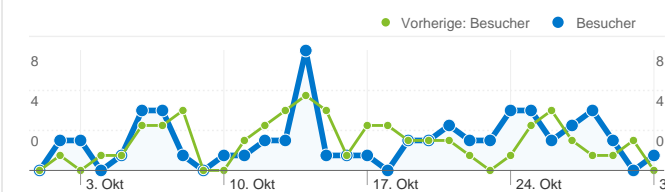

Website-Nutzung

67 Besuche

Vorherige: 70 (-4,29 %)

37,31 % Absprungrate

Vorherige: 45,71 % (-18,38 %)

818 Seitenaufrufe

Vorherige: 314 (160,51 %)

00:07:52 Durchschn. Besuchszeit auf der Website

Vorherige: 00:05:26 (44,52 %)

12,21 Seiten/Besuch

Vorherige: 4,49 (172,17 %)

64,18 % % Neue Besuche

Vorherige: 44,29 % (44,92 %)

Besucherübersicht

Besucher
50

Karten-Overlay

Übersicht über die Besucherquellen

- **Verweis-Websites**
56,00 (83,58 %)
- **Suchmaschinen**
9,00 (13,43 %)
- **Direkte Zugriffe**
2,00 (2,99 %)

Content-Übersicht		
Seiten	Seitenaufrufe	% Seitenaufrufe
/F/?local_base=2bmso&func=login		
01.10.2011 - 31.10.2011	85	10,39 %
01.10.2010 - 31.10.2010	91	28,98 %
Änderung in %	-6,59 %	-64,14 %
/F/EU3A6IEKU6JCIRNGJFJ1CEUN3ACC8ELB2N36Q6QYY8		
01.10.2011 - 31.10.2011	6	0,73 %
01.10.2010 - 31.10.2010	0	0,00 %
Änderung in %	100,00 %	100,00 %
/F/ILBDAISCIGHBPANBBENFEK6HMLHX6AVQ49XPEN599K		
01.10.2011 - 31.10.2011	5	0,61 %
01.10.2010 - 31.10.2010	0	0,00 %
Änderung in %	100,00 %	100,00 %
/F/MI3YNC77PX7BSITY91H4K2IJTNC56XYBG7ACCRRX7E6		
01.10.2011 - 31.10.2011	4	0,49 %
01.10.2010 - 31.10.2010	0	0,00 %
Änderung in %	100,00 %	100,00 %
/F/78FP36624SLGUTHTXVH9GADHPPYV3XV11DSV6XC7E1		
01.10.2011 - 31.10.2011	4	0,49 %
01.10.2010 - 31.10.2010	0	0,00 %
Änderung in %	100,00 %	100,00 %

50 Personen besuchten diese Website.

 **67 Besuche**

Vorherige: 70 (-4,29 %)

 **50 Absolut eindeutige Besucher**

Vorherige: 40 (25,00 %)

 **818 Seitenaufrufe**

Vorherige: 314 (160,51 %)

 **12,21 Durchschnittliche Anzahl an Seitenaufrufen**