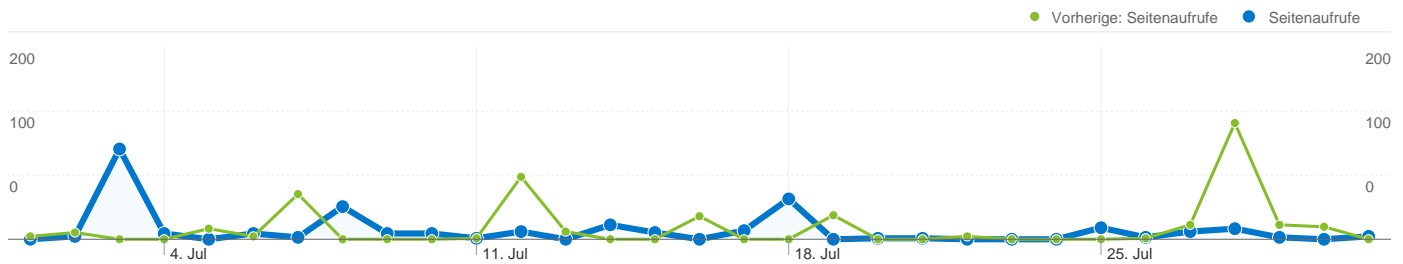

Keywords	Besuche	% Besuche
bmuk mediendokumentation		
01.07.2011 - 31.07.2011	1	33,33 %
01.07.2010 - 31.07.2010	0	0,00 %
Änderung in %	100,00 %	100,00 %
elfriede jocher		
01.07.2011 - 31.07.2011	1	33,33 %
01.07.2010 - 31.07.2010	0	0,00 %
Änderung in %	100,00 %	100,00 %
michael wolfbauer		
01.07.2011 - 31.07.2011	1	33,33 %
01.07.2010 - 31.07.2010	0	0,00 %
Änderung in %	100,00 %	100,00 %

Änderung in %

100,00 %

100,00 %

69 Besuche wurden über 3 Länder/Gebiete vermittelt.

Website-Nutzung

Besuche 69 Vorherige: 34 (102,94 %)		Seiten/Besuch 4,04 Vorherige: 10,65 (-62,02 %)		Durchschn. Besuchszeit auf der Website 00:02:05 Vorherige: 00:03:53 (-46,41 %)		% Neue Besuche 79,71 % Vorherige: 79,41 % (0,38 %)		Absprungrate 57,97 % Vorherige: 41,18 % (40,79 %)		
Land/Gebiet	Besuche	Seiten/Besuch	Durchschn. Besuchszeit auf der Website	% Neue Besuche	Absprungrate					
Austria										
1. Juli 2011 - 31. Juli 2011	67	4,13	00:02:09	79,10 %	56,72 %					
1. Juli 2010 - 31. Juli 2010	34	10,65	00:03:53	79,41 %	41,18 %					
Änderung in %	97,06 %	-61,17 %	-44,81 %	-0,39 %	37,74 %					
Hungary										
1. Juli 2011 - 31. Juli 2011	1	1,00	00:00:00	100,00 %	100,00 %					
1. Juli 2010 - 31. Juli 2010	0	0,00	00:00:00	0,00 %	0,00 %					
Änderung in %	100,00 %	100,00 %	0,00 %	100,00 %	100,00 %					
Germany										
1. Juli 2011 - 31. Juli 2011	1	1,00	00:00:00	100,00 %	100,00 %					
1. Juli 2010 - 31. Juli 2010	0	0,00	00:00:00	0,00 %	0,00 %					

Änderung in %	100,00 %	100,00 %	0,00 %	100,00 %	100,00 %
					1-3 von 3

Die Seiten auf dieser Website wurden insgesamt 279 Mal angezeigt.

 **279 Seitenaufufe**

Vorherige: 362 (-22,93 %)

 **225 Eindeutige Zugriffe**