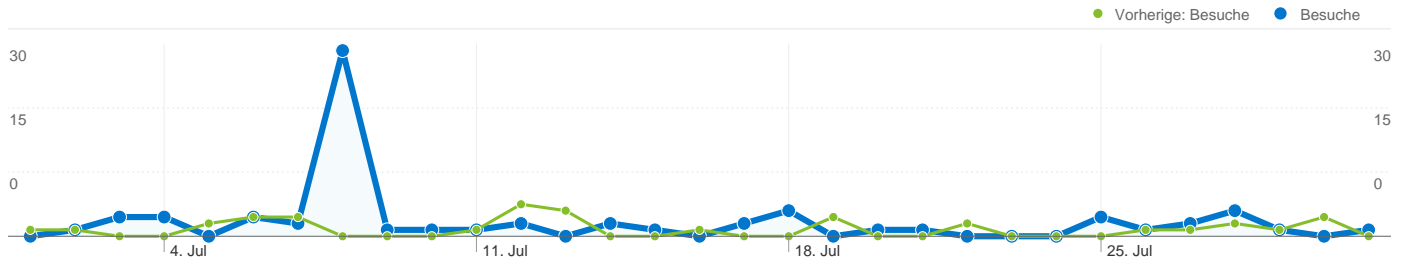

Alle Besucherquellen haben insgesamt 69 Besuche vermittelt.

36,23 % Direkte Zugriffe

Vorherige: 2,94 % (1.131,88 %)

59,42 % Verweis-Websites

Vorherige: 97,06 % (-38,78 %)

4,35 % Suchmaschinen

Vorherige: 0,00 % (0,00 %)

- Verweis-Websites
  41,00 (59,42 %)
- Direkte Zugriffe
  25,00 (36,23 %)
- Suchmaschinen
  3,00 (4,35 %)

Häufigste Besucherquellen

Quellen	Besuche	% Besuche
(direct) ((none))		
01.07.2011 - 31.07.2011	25	36,23 %
01.07.2010 - 31.07.2010	1	2,94 %
Änderung in %	2.400,00 %	1.131,88 %
bmukk.gv.at (referral)		
01.07.2011 - 31.07.2011	23	33,33 %
01.07.2010 - 31.07.2010	21	61,76 %
Änderung in %	9,52 %	-46,03 %
obvsg.at (referral)		
01.07.2011 - 31.07.2011	7	10,14 %
01.07.2010 - 31.07.2010	7	20,59 %
Änderung in %	0,00 %	-50,72 %
search.obvsg.at (referral)		
01.07.2011 - 31.07.2011	6	8,70 %
01.07.2010 - 31.07.2010	0	0,00 %
Änderung in %	100,00 %	100,00 %
google (organic)		
01.07.2011 - 31.07.2011	3	4,35 %
01.07.2010 - 31.07.2010	0	0,00 %

Keywords	Besuche	% Besuche
bmuk mediendokumentation		
01.07.2011 - 31.07.2011	1	33,33 %
01.07.2010 - 31.07.2010	0	0,00 %
Änderung in %	100,00 %	100,00 %
elfriede jocher		
01.07.2011 - 31.07.2011	1	33,33 %
01.07.2010 - 31.07.2010	0	0,00 %
Änderung in %	100,00 %	100,00 %
michael wolfbauer		
01.07.2011 - 31.07.2011	1	33,33 %
01.07.2010 - 31.07.2010	0	0,00 %
Änderung in %	100,00 %	100,00 %