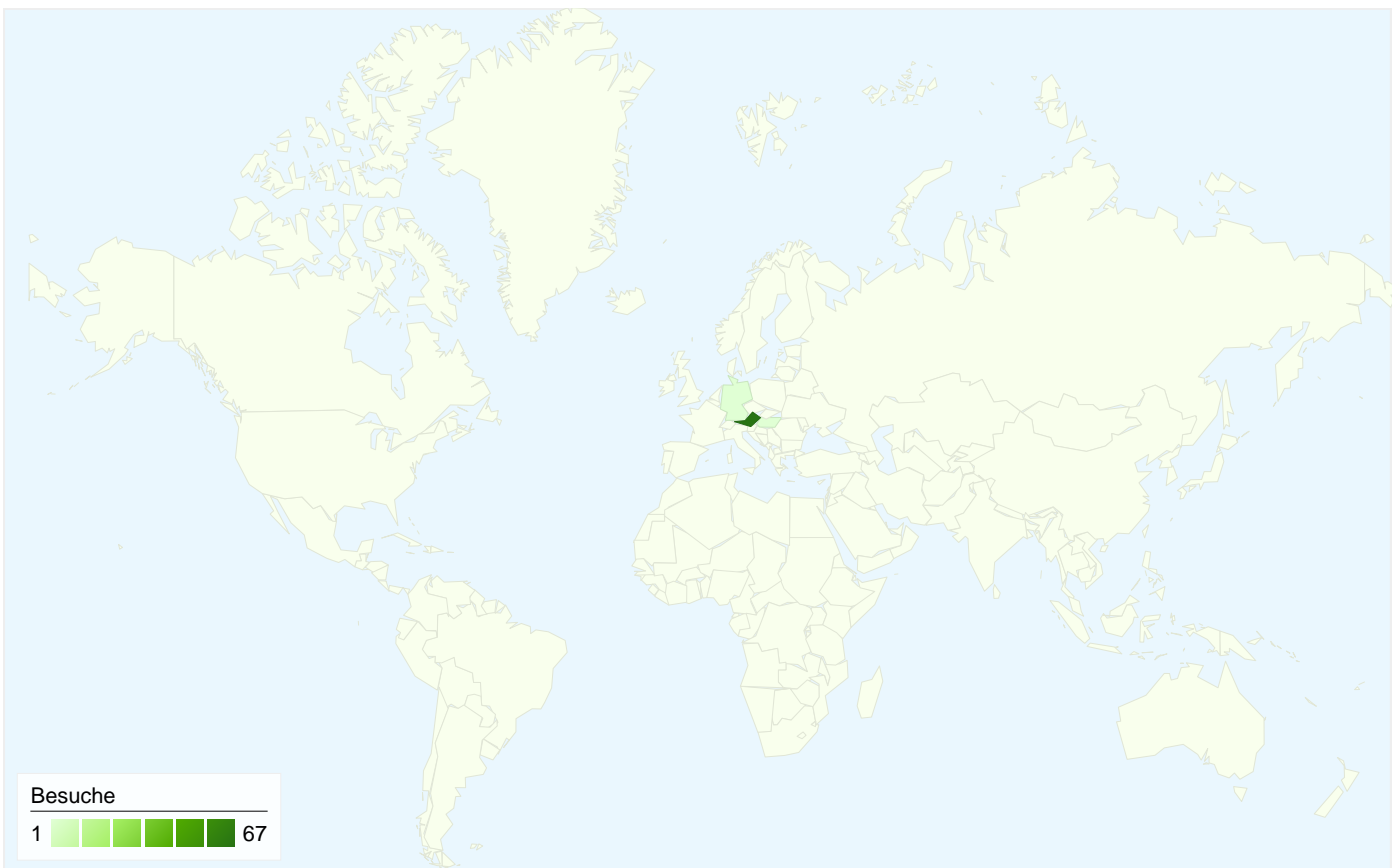

63 Personen besuchten diese Website.

69 Besuche

Vorherige: 34 (102,94 %)

63 Absolut eindeutige Besucher

Vorherige: 30 (110,00 %)

279 Seitenaufrufe

Vorherige: 362 (-22,93 %)

4,04 Durchschnittliche Anzahl an Seitenaufrufen

Alle Besucherquellen haben insgesamt 69 Besuche vermittelt.

36,23 % Direkte Zugriffe

Vorherige: 2,94 % (1.131,88 %)

59,42 % Verweis-Websites

Vorherige: 97,06 % (-38,78 %)

4,35 % Suchmaschinen

Vorherige: 0,00 % (0,00 %)

Änderung in %

100,00 %

100,00 %

69 Besuche wurden über 3 Länder/Gebiete vermittelt.

Website-Nutzung

Besuche 69 Vorherige: 34 (102,94 %)		Seiten/Besuch 4,04 Vorherige: 10,65 (-62,02 %)		Durchschn. Besuchszeit auf der Website 00:02:05 Vorherige: 00:03:53 (-46,41 %)		% Neue Besuche 79,71 % Vorherige: 79,41 % (0,38 %)		Absprungrate 57,97 % Vorherige: 41,18 % (40,79 %)		
Land/Gebiet	Besuche	Seiten/Besuch	Durchschn. Besuchszeit auf der Website	% Neue Besuche	Absprungrate					
Austria										
1. Juli 2011 - 31. Juli 2011	67	4,13	00:02:09	79,10 %	56,72 %					
1. Juli 2010 - 31. Juli 2010	34	10,65	00:03:53	79,41 %	41,18 %					
Änderung in %	97,06 %	-61,17 %	-44,81 %	-0,39 %	37,74 %					
Hungary										
1. Juli 2011 - 31. Juli 2011	1	1,00	00:00:00	100,00 %	100,00 %					
1. Juli 2010 - 31. Juli 2010	0	0,00	00:00:00	0,00 %	0,00 %					
Änderung in %	100,00 %	100,00 %	0,00 %	100,00 %	100,00 %					
Germany										
1. Juli 2011 - 31. Juli 2011	1	1,00	00:00:00	100,00 %	100,00 %					
1. Juli 2010 - 31. Juli 2010	0	0,00	00:00:00	0,00 %	0,00 %					