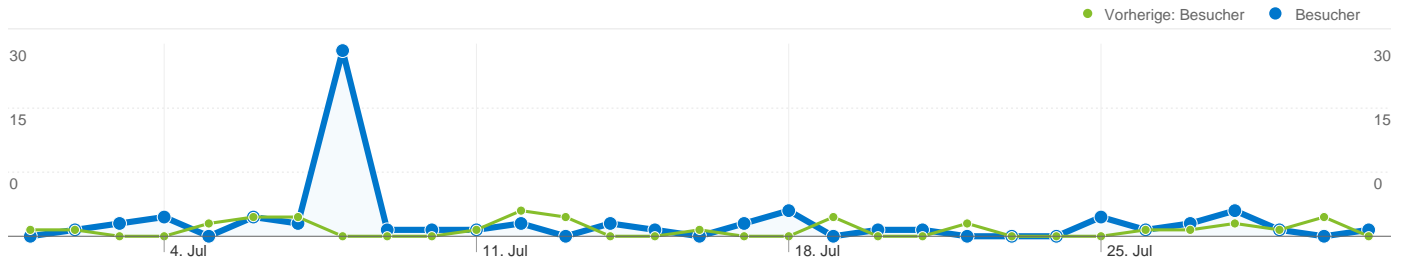

Website-Nutzung

69 Besuche

Vorherige: 34 (102,94 %)

57,97 % Absprungrate

Vorherige: 41,18 % (40,79 %)

279 Seitenaufrufe

Vorherige: 362 (-22,93 %)

00:02:05 Durchschn. Besuchszeit auf der Website

Vorherige: 00:03:53 (-46,41 %)

4,04 Seiten/Besuch

Vorherige: 10,65 (-62,02 %)

79,71 % % Neue Besuche

Vorherige: 79,41 % (0,38 %)

Besucherübersicht

Besucher
63

Karten-Overlay

Übersicht über die Besucherquellen

- **Verweis-Websites**
41,00 (59,42 %)
- **Direkte Zugriffe**
25,00 (36,23 %)
- **Suchmaschinen**
3,00 (4,35 %)

Content-Übersicht		
Seiten	Seitenaufrufe	% Seitenaufrufe
/F/?local_base=2bmso&func=login		
01.07.2011 - 31.07.2011	47	16,85 %
01.07.2010 - 31.07.2010	46	12,71 %
Änderung in %	2,17 %	32,57 %
/F/K9VLYB3ERXFQMI95HVLH4QKINPDC7BMEPV44SEF16E		
01.07.2011 - 31.07.2011	5	1,79 %
01.07.2010 - 31.07.2010	0	0,00 %
Änderung in %	100,00 %	100,00 %
/F/RMUCSS497Q88U1TC95IFI3699NNDPQXCMQXVSV9827		
01.07.2011 - 31.07.2011	3	1,08 %
01.07.2010 - 31.07.2010	0	0,00 %
Änderung in %	100,00 %	100,00 %
/F/K9VLYB3ERXFQMI95HVLH4QKINPDC7BMEPV44SEF16E		
01.07.2011 - 31.07.2011	3	1,08 %
01.07.2010 - 31.07.2010	0	0,00 %
Änderung in %	100,00 %	100,00 %
/F/3DHF2TTGDKDEGHS91FN5GQIQVLH6C6IS4ALH2EH3PR		
01.07.2011 - 31.07.2011	3	1,08 %
01.07.2010 - 31.07.2010	0	0,00 %
Änderung in %	100,00 %	100,00 %

63 Personen besuchten diese Website.

69 Besuche

Vorherige: 34 (102,94 %)

63 Absolut eindeutige Besucher

Vorherige: 30 (110,00 %)

279 Seitenaufrufe

Vorherige: 362 (-22,93 %)

4,04 Durchschnittliche Anzahl an Seitenaufrufen