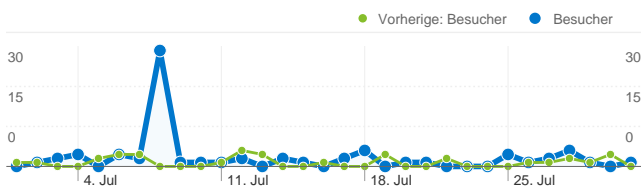

Website-Nutzung

69 Besuche

Vorherige: 34 (102,94 %)

57,97 % Absprungrate

Vorherige: 41,18 % (40,79 %)

279 Seitenaufrufe

Vorherige: 362 (-22,93 %)

00:02:05 Durchschn. Besuchszeit auf der Website

Vorherige: 00:03:53 (-46,41 %)

4,04 Seiten/Besuch

Vorherige: 10,65 (-62,02 %)

79,71 % % Neue Besuche

Vorherige: 79,41 % (0,38 %)

Besucherübersicht

Besucher
63

Karten-Overlay

Übersicht über die Besucherquellen

- **Verweis-Websites**
41,00 (59,42 %)
- **Direkte Zugriffe**
25,00 (36,23 %)
- **Suchmaschinen**
3,00 (4,35 %)

Content-Übersicht		
Seiten	Seitenaufrufe	% Seitenaufrufe
/F/?local_base=2bmso&func=login		
01.07.2011 - 31.07.2011	47	16,85 %
01.07.2010 - 31.07.2010	46	12,71 %
Änderung in %	2,17 %	32,57 %
/F/K9VLYB3ERXFQMI95HVLH4QKINPDC7BMEPV44SEF16E		
01.07.2011 - 31.07.2011	5	1,79 %
01.07.2010 - 31.07.2010	0	0,00 %
Änderung in %	100,00 %	100,00 %
/F/RMUCSS497Q88U1TC95IFI3699NNDPQXCMQXVSV9827		
01.07.2011 - 31.07.2011	3	1,08 %
01.07.2010 - 31.07.2010	0	0,00 %
Änderung in %	100,00 %	100,00 %
/F/K9VLYB3ERXFQMI95HVLH4QKINPDC7BMEPV44SEF16E		
01.07.2011 - 31.07.2011	3	1,08 %
01.07.2010 - 31.07.2010	0	0,00 %
Änderung in %	100,00 %	100,00 %
/F/3DHF2TTGDKDEGHS91FN5GQIQVLH6C6IS4ALH2EH3PR		
01.07.2011 - 31.07.2011	3	1,08 %
01.07.2010 - 31.07.2010	0	0,00 %
Änderung in %	100,00 %	100,00 %

63 Personen besuchten diese Website.

69 Besuche

Vorherige: 34 (102,94 %)

63 Absolut eindeutige Besucher

Vorherige: 30 (110,00 %)

279 Seitenaufrufe

Vorherige: 362 (-22,93 %)

4,04 Durchschnittliche Anzahl an Seitenaufrufen