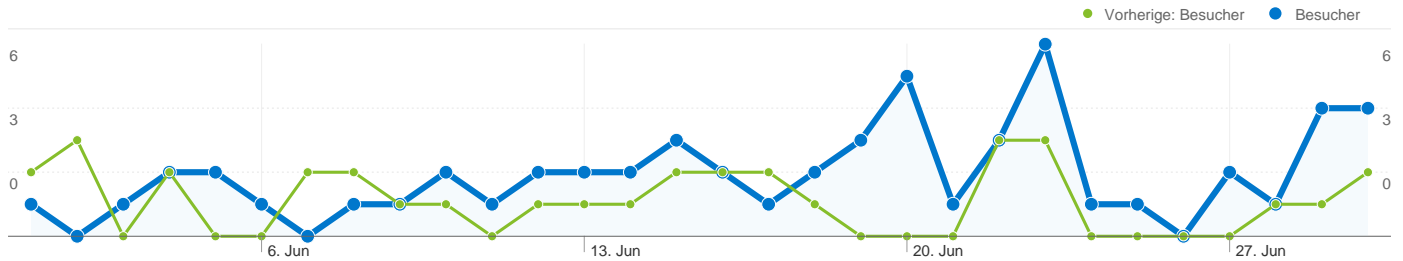

Website-Nutzung

61 Besuche

Vorherige: 34 (79,41 %)

34,43 % Absprungrate

Vorherige: 35,29 % (-2,46 %)

435 Seitenaufrufe

Vorherige: 295 (47,46 %)

00:04:34 Durchschn. Besuchszeit auf der Website

Vorherige: 00:07:25 (-38,40 %)

7,13 Seiten/Besuch

Vorherige: 8,68 (-17,81 %)

65,57 % % Neue Besuche

Vorherige: 82,35 % (-20,37 %)

Besucherübersicht

Besucher
43

Karten-Overlay

43 Personen besuchten diese Website.

61 Besuche

Vorherige: 34 (79,41 %)

43 Absolut eindeutige Besucher

Vorherige: 29 (48,28 %)

435 Seitenaufrufe

Vorherige: 295 (47,46 %)

7,13 Durchschnittliche Anzahl an Seitenaufrufen

Die Seiten auf dieser Website wurden insgesamt 435 Mal angezeigt.

 **435 Seitenaufufe**

Vorherige: 295 (47,46 %)

 **314 Eindeutige Zugriffe**

Vorherige: 208 (50,96 %)

 **34,43 % Absprungrate**

Vorherige: 35,29 % (-2,46 %)