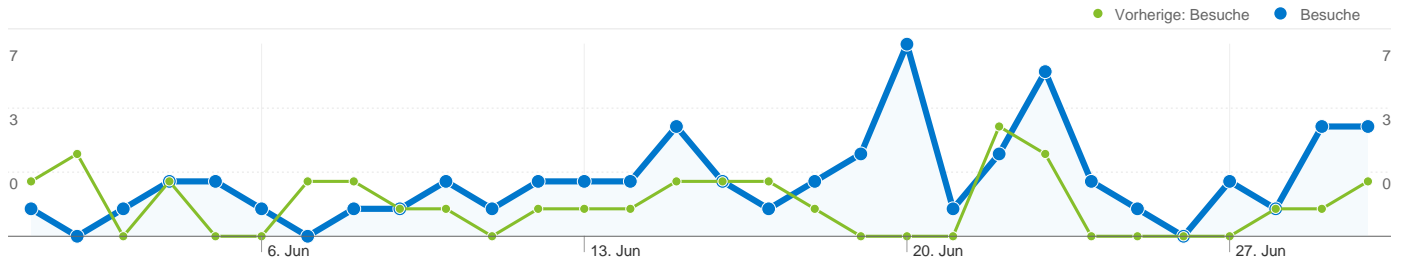

Alle Besucherquellen haben insgesamt 61 Besuche vermittelt.

6,56 % Direkte Zugriffe

Vorherige: 2,94 % (122,95 %)

75,41 % Verweis-Websites

Vorherige: 97,06 % (-22,31 %)

18,03 % Suchmaschinen

Vorherige: 0,00 % (0,00 %)

- **Verweis-Websites**
  46,00 (75,41 %)
- **Suchmaschinen**
  11,00 (18,03 %)
- **Direkte Zugriffe**
  4,00 (6,56 %)

Häufigste Besucherquellen

Quellen	Besuche	% Besuche	Keywords	Besuche	% Besuche
bmukk.gv.at (referral)			"gerhard huber" schulbuch		
01.06.2011 - 30.06.2011	23	37,70 %	01.06.2011 - 30.06.2011	1	9,09 %
01.06.2010 - 30.06.2010	20	58,82 %	01.06.2010 - 30.06.2010	0	0,00 %
Änderung in %	15,00 %	-35,90 %	Änderung in %	100,00 %	100,00 %
google (organic)			"miteinander deutsch lernen" beiheft		
01.06.2011 - 30.06.2011	11	18,03 %	01.06.2011 - 30.06.2011	1	9,09 %
01.06.2010 - 30.06.2010	0	0,00 %	01.06.2010 - 30.06.2010	0	0,00 %
Änderung in %	100,00 %	100,00 %	Änderung in %	100,00 %	100,00 %
search.obvsg.at (referral)			"sonja schak		
01.06.2011 - 30.06.2011	8	13,11 %	01.06.2011 - 30.06.2011	1	9,09 %
01.06.2010 - 30.06.2010	0	0,00 %	01.06.2010 - 30.06.2010	0	0,00 %
Änderung in %	100,00 %	100,00 %	Änderung in %	100,00 %	100,00 %
obvsg.at (referral)			bmuk mediendokumentation		
01.06.2011 - 30.06.2011	7	11,48 %	01.06.2011 - 30.06.2011	1	9,09 %
01.06.2010 - 30.06.2010	4	11,76 %	01.06.2010 - 30.06.2010	0	0,00 %
Änderung in %	75,00 %	-2,46 %	Änderung in %	100,00 %	100,00 %
(direct) ((none))			franz krikava		
01.06.2011 - 30.06.2011	4	6,56 %	01.06.2011 - 30.06.2011	1	9,09 %
01.06.2010 - 30.06.2010	1	2,94 %	01.06.2010 - 30.06.2010	0	0,00 %