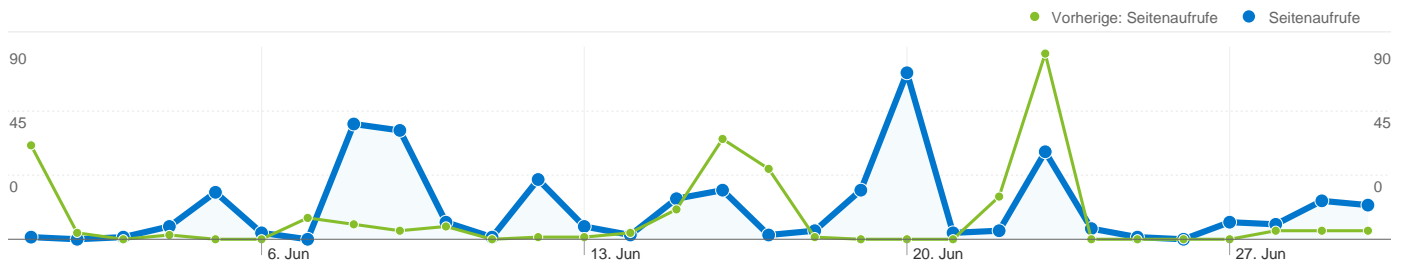

Änderung in %

300,00 %

122,95 %

Änderung in %

100,00 %

100,00 %

61 Besuche wurden über 4 Länder/Gebiete vermittelt.

Website-Nutzung

Besuche 61 Vorherige: 34 (79,41 %)		Seiten/Besuch 7,13 Vorherige: 8,68 (-17,81 %)		Durchschn. Besuchszeit auf der Website 00:04:34 Vorherige: 00:07:25 (-38,40 %)		% Neue Besuche 65,57 % Vorherige: 82,35 % (-20,37 %)		Absprungrate 34,43 % Vorherige: 35,29 % (-2,46 %)	
Land/Gebiet	Besuche	Seiten/Besuch	Durchschn. Besuchszeit auf der Website	% Neue Besuche	Absprungrate				
Austria									
1. Juni 2011 - 30. Juni 2011	55	6,51	00:04:05	63,64 %	36,36 %				
1. Juni 2010 - 30. Juni 2010	31	9,29	00:08:05	80,65 %	32,26 %				
Änderung in %	77,42 %	-29,94 %	-49,41 %	-21,09 %	12,73 %				
Germany									
1. Juni 2011 - 30. Juni 2011	5	14,00	00:10:07	80,00 %	20,00 %				
1. Juni 2010 - 30. Juni 2010	2	1,00	00:00:00	100,00 %	100,00 %				
Änderung in %	150,00 %	1.300,00 %	100,00 %	-20,00 %	-80,00 %				
Japan									
1. Juni 2011 - 30. Juni 2011	1	7,00	00:03:00	100,00 %	0,00 %				
1. Juni 2010 - 30. Juni 2010	0	0,00	00:00:00	0,00 %	0,00 %				

Die Seiten auf dieser Website wurden insgesamt 435 Mal angezeigt.

 **435 Seitenaufufe**

Vorherige: 295 (47,46 %)

 **314 Eindeutige Zugriffe**

Vorherige: 208 (50,96 %)

 **34,43 % Absprungrate**

Vorherige: 35,29 % (-2,46 %)