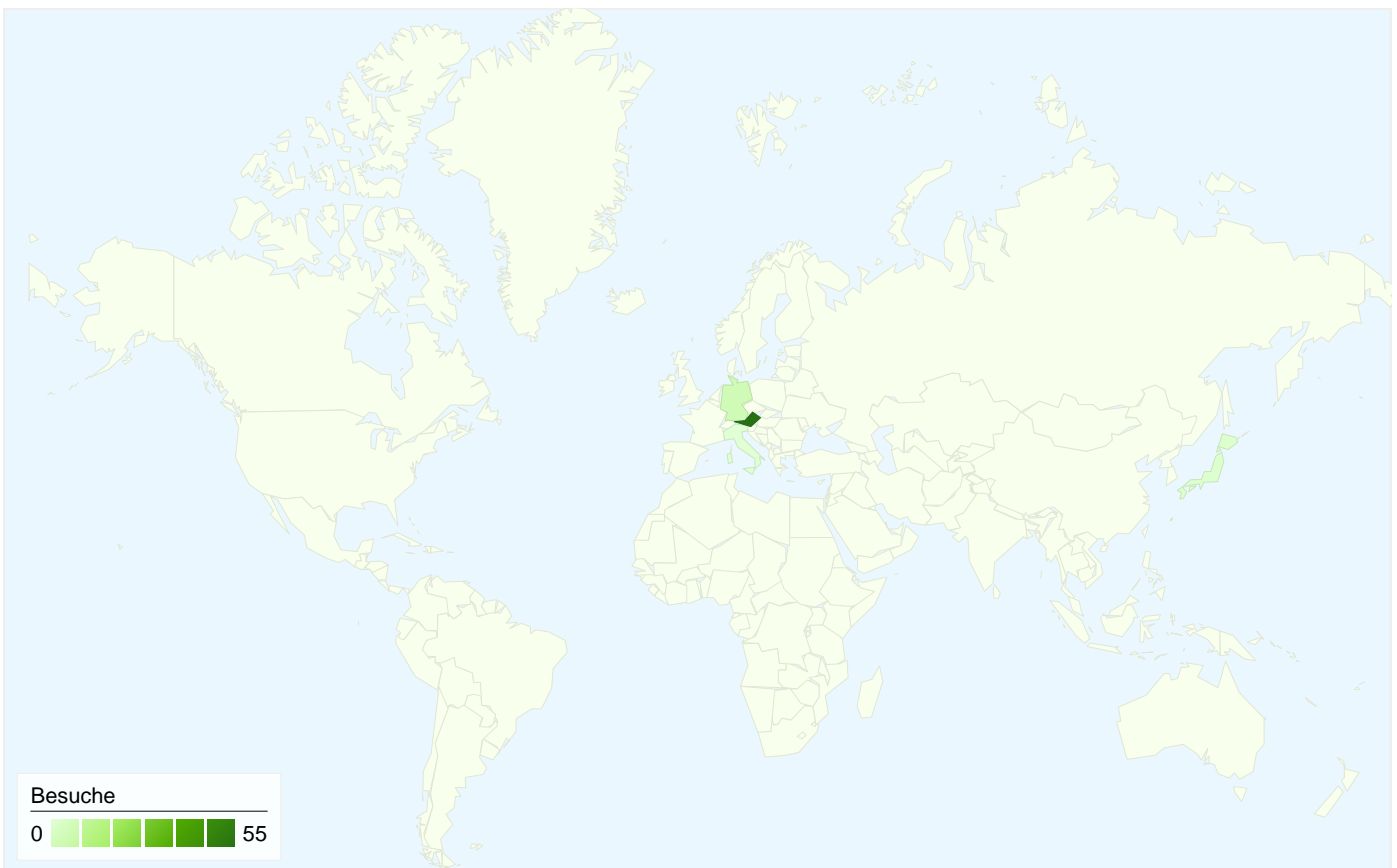

43 Personen besuchten diese Website.

61 Besuche

Vorherige: 34 (79,41 %)

43 Absolut eindeutige Besucher

Vorherige: 29 (48,28 %)

435 Seitenaufrufe

Vorherige: 295 (47,46 %)

7,13 Durchschnittliche Anzahl an Seitenaufrufen

Änderung in %

300,00 %

122,95 %

Änderung in %

100,00 %

100,00 %

61 Besuche wurden über 4 Länder/Gebiete vermittelt.

Website-Nutzung

Besuche 61 Vorherige: 34 (79,41 %)		Seiten/Besuch 7,13 Vorherige: 8,68 (-17,81 %)		Durchschn. Besuchszeit auf der Website 00:04:34 Vorherige: 00:07:25 (-38,40 %)		% Neue Besuche 65,57 % Vorherige: 82,35 % (-20,37 %)		Absprungrate 34,43 % Vorherige: 35,29 % (-2,46 %)	
Land/Gebiet	Besuche	Seiten/Besuch	Durchschn. Besuchszeit auf der Website	% Neue Besuche	Absprungrate				
Austria									
1. Juni 2011 - 30. Juni 2011	55	6,51	00:04:05	63,64 %	36,36 %				
1. Juni 2010 - 30. Juni 2010	31	9,29	00:08:05	80,65 %	32,26 %				
Änderung in %	77,42 %	-29,94 %	-49,41 %	-21,09 %	12,73 %				
Germany									
1. Juni 2011 - 30. Juni 2011	5	14,00	00:10:07	80,00 %	20,00 %				
1. Juni 2010 - 30. Juni 2010	2	1,00	00:00:00	100,00 %	100,00 %				
Änderung in %	150,00 %	1.300,00 %	100,00 %	-20,00 %	-80,00 %				
Japan									
1. Juni 2011 - 30. Juni 2011	1	7,00	00:03:00	100,00 %	0,00 %				
1. Juni 2010 - 30. Juni 2010	0	0,00	00:00:00	0,00 %	0,00 %				