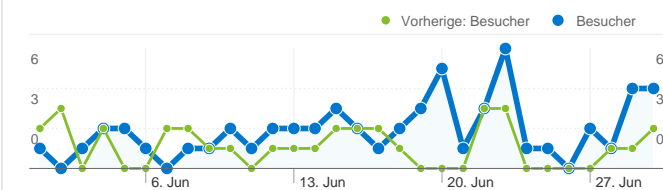

Website-Nutzung

61 Besuche

Vorherige: 34 (79,41 %)

34,43 % Absprungrate

Vorherige: 35,29 % (-2,46 %)

435 Seitenaufrufe

Vorherige: 295 (47,46 %)

00:04:34 Durchschn. Besuchszeit auf der Website

Vorherige: 00:07:25 (-38,40 %)

7,13 Seiten/Besuch

Vorherige: 8,68 (-17,81 %)

65,57 % % Neue Besuche

Vorherige: 82,35 % (-20,37 %)

Besucherübersicht

Besucher
43

Karten-Overlay

Übersicht über die Besucherquellen

- **Verweis-Websites**
46,00 (75,41 %)
- **Suchmaschinen**
11,00 (18,03 %)
- **Direkte Zugriffe**
4,00 (6,56 %)

Content-Übersicht		
Seiten	Seitenaufrufe	% Seitenaufrufe
/F/?local_base=2bmso&func=login		
01.06.2011 - 30.06.2011	53	12,18 %
01.06.2010 - 30.06.2010	47	15,93 %
Änderung in %	12,77 %	-23,53 %
/F/ELEVTRTRXM2RD81J1FJ38VUPY1M2YKHK82D5ACYC56		
01.06.2011 - 30.06.2011	8	1,84 %
01.06.2010 - 30.06.2010	0	0,00 %
Änderung in %	100,00 %	100,00 %
/F/E1Q1STEE8GT6TSSBGYV4HJ7FDA7R5SSXRQ4EYI9RT1		
01.06.2011 - 30.06.2011	7	1,61 %
01.06.2010 - 30.06.2010	0	0,00 %
Änderung in %	100,00 %	100,00 %
/F/D93BINDMD3CV9K6D8QNMQQ8T2F2D2RLR8EIIIBUIJ761		
01.06.2011 - 30.06.2011	6	1,38 %
01.06.2010 - 30.06.2010	0	0,00 %
Änderung in %	100,00 %	100,00 %
/F/26XEGN4FPXBY3FDSUDMPRX332VAT73457FP15FQ6YN		
01.06.2011 - 30.06.2011	6	1,38 %
01.06.2010 - 30.06.2010	0	0,00 %
Änderung in %	100,00 %	100,00 %

43 Personen besuchten diese Website.

61 Besuche

Vorherige: 34 (79,41 %)

43 Absolut eindeutige Besucher

Vorherige: 29 (48,28 %)

435 Seitenaufrufe

Vorherige: 295 (47,46 %)

7,13 Durchschnittliche Anzahl an Seitenaufrufen