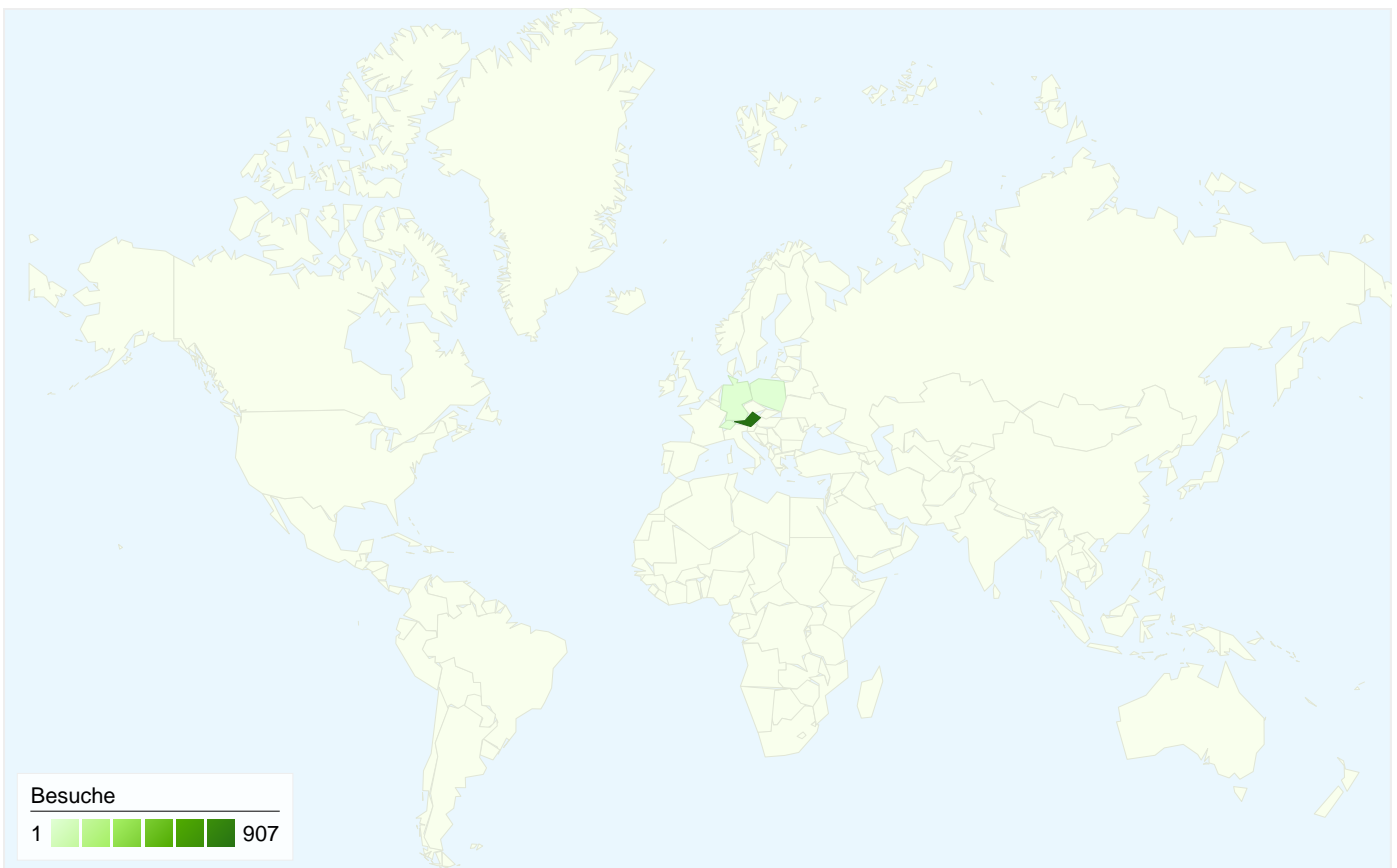

414 Personen besuchten diese Website.

917 Besuche

Vorherige: 852 (7,63 %)

414 Absolut eindeutige Besucher

Vorherige: 169 (144,97 %)

4.743 Seitenaufrufe

Vorherige: 8.763 (-45,87 %)

5,17 Durchschnittliche Anzahl an Seitenaufrufen

Alle Besucherquellen haben insgesamt 917 Besuche vermittelt.

59,87 % Direkte Zugriffe

Vorherige: 65,38 % (-8,42 %)

39,80 % Verweis-Websites

Vorherige: 34,62 % (14,96 %)

0,33 % Suchmaschinen

Vorherige: 0,00 % (0,00 %)

Änderung in %

-28,57 %

-33,63 %

917 Besuche wurden über 4 Länder/Gebiete vermittelt.

Website-Nutzung

Besuche		Seiten/Besuch		Durchschn. Besuchszeit auf der Website		% Neue Besuche		Absprungrate	
917	5,17	00:03:32	37,08 %	72,96 %					
Vorherige: 852 (7,63 %)	Vorherige: 10,29 (-49,71 %)	Vorherige: 00:05:11 (-31,87 %)	Vorherige: 13,73 % (170,00 %)	Vorherige: 59,74 % (22,12 %)					
Land/Gebiet	Besuche	Seiten/Besuch	Durchschn. Besuchszeit auf der Website	% Neue Besuche	Absprungrate				
Austria									
1. Juli 2011 - 31. Juli 2011	907	5,13	00:03:30	36,71 %	73,65 %				
1. Juli 2010 - 31. Juli 2010	850	10,30	00:05:12	13,53 %	59,76 %				
Änderung in %	6,71 %	-50,23 %	-32,71 %	171,37 %	23,23 %				
Germany									
1. Juli 2011 - 31. Juli 2011	7	8,43	00:07:52	57,14 %	0,00 %				
1. Juli 2010 - 31. Juli 2010	2	2,00	00:00:17	100,00 %	50,00 %				
Änderung in %	250,00 %	321,43 %	2.761,47 %	-42,86 %	-100,00 %				
Switzerland									
1. Juli 2011 - 31. Juli 2011	2	15,50	00:06:20	100,00 %	0,00 %				
1. Juli 2010 - 31. Juli 2010	0	0,00	00:00:00	0,00 %	0,00 %				