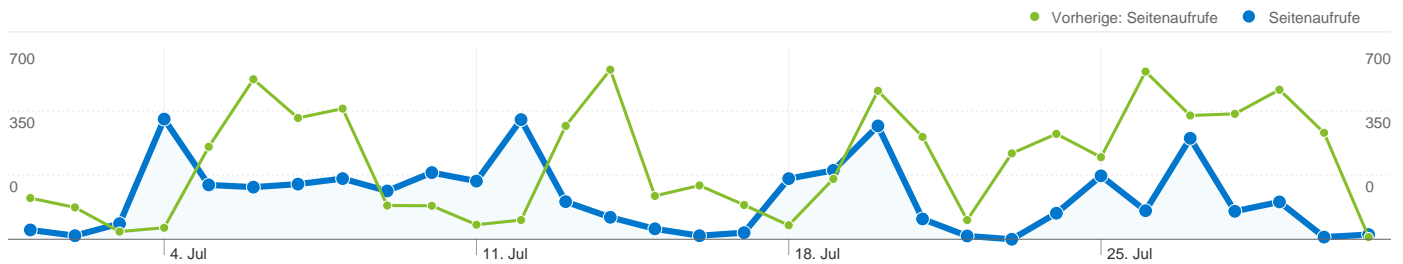

Keywords	Besuche	% Besuche
martin duelli masterarbeit		
01.07.2011 - 31.07.2011	2	66,67 %
01.07.2010 - 31.07.2010	0	0,00 %
Änderung in %	100,00 %	100,00 %
winfried schafhäutle		
01.07.2011 - 31.07.2011	1	33,33 %
01.07.2010 - 31.07.2010	0	0,00 %
Änderung in %	100,00 %	100,00 %

Änderung in %

-28,57 %

-33,63 %

917 Besuche wurden über 4 Länder/Gebiete vermittelt.

Website-Nutzung

Besuche		Seiten/Besuch		Durchschn. Besuchszeit auf der Website		% Neue Besuche		Absprungrate	
917	5,17	00:03:32	37,08 %	72,96 %					
Vorherige: 852 (7,63 %)	Vorherige: 10,29 (-49,71 %)	Vorherige: 00:05:11 (-31,87 %)	Vorherige: 13,73 % (170,00 %)	Vorherige: 59,74 % (22,12 %)					
Land/Gebiet	Besuche	Seiten/Besuch	Durchschn. Besuchszeit auf der Website	% Neue Besuche	Absprungrate				
Austria									
1. Juli 2011 - 31. Juli 2011	907	5,13	00:03:30	36,71 %	73,65 %				
1. Juli 2010 - 31. Juli 2010	850	10,30	00:05:12	13,53 %	59,76 %				
Änderung in %	6,71 %	-50,23 %	-32,71 %	171,37 %	23,23 %				
Germany									
1. Juli 2011 - 31. Juli 2011	7	8,43	00:07:52	57,14 %	0,00 %				
1. Juli 2010 - 31. Juli 2010	2	2,00	00:00:17	100,00 %	50,00 %				
Änderung in %	250,00 %	321,43 %	2.761,47 %	-42,86 %	-100,00 %				
Switzerland									
1. Juli 2011 - 31. Juli 2011	2	15,50	00:06:20	100,00 %	0,00 %				
1. Juli 2010 - 31. Juli 2010	0	0,00	00:00:00	0,00 %	0,00 %				

Die Seiten auf dieser Website wurden insgesamt 4.743 Mal angezeigt.

 **4.743** Seitenaufufe

Vorherige: 8.763 (-45,87 %)

 **3.769** Eindeutige Zugriffe

Vorherige: 6.767 (-44,30 %)

 **72,96 %** Absprungrate

Vorherige: 59,74 % (22,12 %)