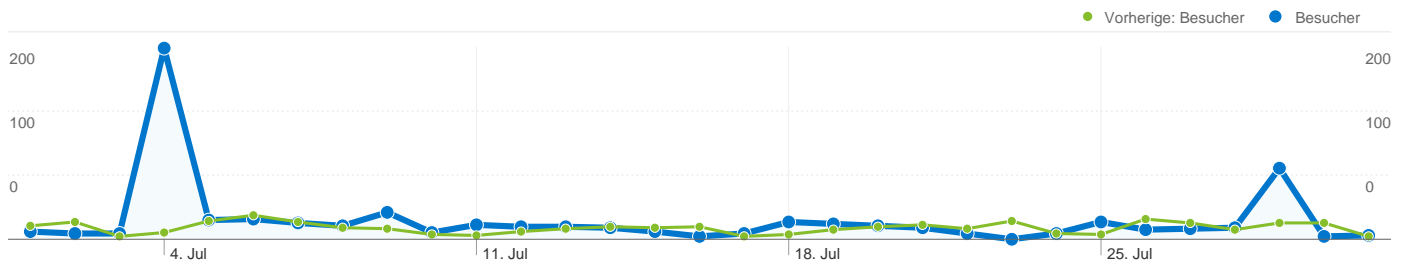

Website-Nutzung

917 Besuche

Vorherige: 852 (7,63 %)

72,96 % Absprungrate

Vorherige: 59,74 % (22,12 %)

4.743 Seitenaufrufe

Vorherige: 8.763 (-45,87 %)

00:03:32 Durchschn. Besuchszeit auf der Website

Vorherige: 00:05:11 (-31,87 %)

5,17 Seiten/Besuch

Vorherige: 10,29 (-49,71 %)

37,08 % % Neue Besuche

Vorherige: 13,85 % (167,71 %)

Besucherübersicht

Besucher
414

Karten-Overlay

414 Personen besuchten diese Website.

917 Besuche

Vorherige: 852 (7,63 %)

414 Absolut eindeutige Besucher

Vorherige: 169 (144,97 %)

4.743 Seitenaufrufe

Vorherige: 8.763 (-45,87 %)

5,17 Durchschnittliche Anzahl an Seitenaufrufen

Die Seiten auf dieser Website wurden insgesamt 4.743 Mal angezeigt.

 **4.743** Seitenaufufe

Vorherige: 8.763 (-45,87 %)

 **3.769** Eindeutige Zugriffe

Vorherige: 6.767 (-44,30 %)

 **72,96 %** Absprungrate

Vorherige: 59,74 % (22,12 %)