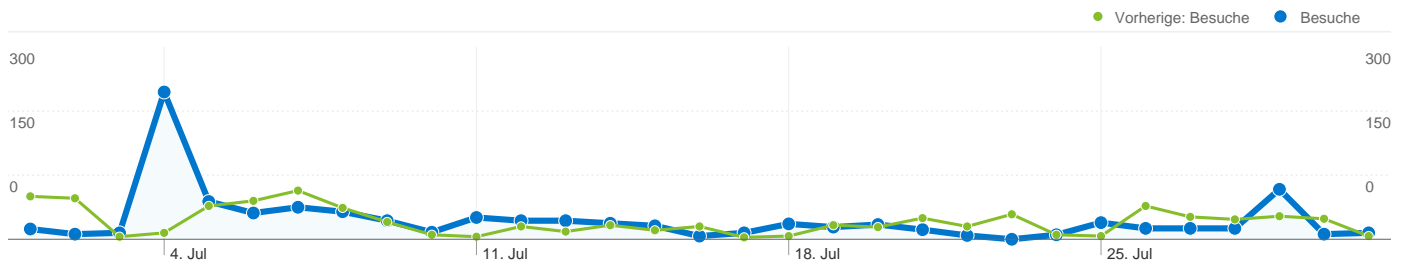

Alle Besucherquellen haben insgesamt 917 Besuche vermittelt.

59,87 % Direkte Zugriffe

Vorherige: 65,38 % (-8,42 %)

39,80 % Verweis-Websites

Vorherige: 34,62 % (14,96 %)

0,33 % Suchmaschinen

Vorherige: 0,00 % (0,00 %)

- **Direkte Zugriffe**
  549,00 (59,87 %)
- **Verweis-Websites**
  365,00 (39,80 %)
- **Suchmaschinen**
  3,00 (0,33 %)

Häufigste Besucherquellen

Quellen	Besuche	% Besuche
(direct) ((none))		
01.07.2011 - 31.07.2011	549	59,87 %
01.07.2010 - 31.07.2010	557	65,38 %
Änderung in %	-1,44 %	-8,42 %
ph-vorarlberg.ac.at (referral)		
01.07.2011 - 31.07.2011	335	36,53 %
01.07.2010 - 31.07.2010	266	31,22 %
Änderung in %	25,94 %	17,01 %
kph-es.tsn.at (referral)		
01.07.2011 - 31.07.2011	6	0,65 %
01.07.2010 - 31.07.2010	0	0,00 %
Änderung in %	100,00 %	100,00 %
search.obvsg.at (referral)		
01.07.2011 - 31.07.2011	6	0,65 %
01.07.2010 - 31.07.2010	0	0,00 %
Änderung in %	100,00 %	100,00 %
kph-es.at (referral)		
01.07.2011 - 31.07.2011	5	0,55 %
01.07.2010 - 31.07.2010	7	0,82 %

Keywords	Besuche	% Besuche
martin duelli masterarbeit		
01.07.2011 - 31.07.2011	2	66,67 %
01.07.2010 - 31.07.2010	0	0,00 %
Änderung in %	100,00 %	100,00 %
winfried schafhäutle		
01.07.2011 - 31.07.2011	1	33,33 %
01.07.2010 - 31.07.2010	0	0,00 %
Änderung in %	100,00 %	100,00 %