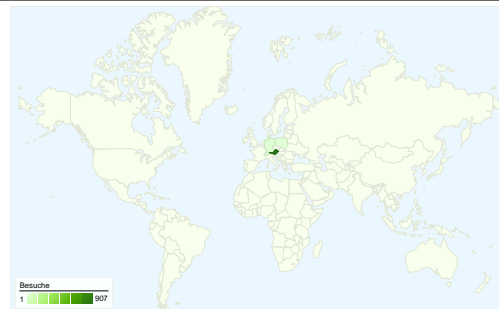

Website-Nutzung

917 Besuche

Vorherige: 852 (7,63 %)

72,96 % Absprungrate

Vorherige: 59,74 % (22,12 %)

4.743 Seitenaufrufe

Vorherige: 8.763 (-45,87 %)

00:03:32 Durchschn. Besuchszeit auf der Website

Vorherige: 00:05:11 (-31,87 %)

5,17 Seiten/Besuch

Vorherige: 10,29 (-49,71 %)

37,08 % % Neue Besuche

Vorherige: 13,85 % (167,71 %)

Besucherübersicht

Besucher
414

Karten-Overlay

414 Personen besuchten diese Website.

917 Besuche

Vorherige: 852 (7,63 %)

414 Absolut eindeutige Besucher

Vorherige: 169 (144,97 %)

4.743 Seitenaufrufe

Vorherige: 8.763 (-45,87 %)

5,17 Durchschnittliche Anzahl an Seitenaufrufen

Änderung in %

-28,57 %

-33,63 %

917 Besuche wurden über 4 Länder/Gebiete vermittelt.

Website-Nutzung

Besuche		Seiten/Besuch		Durchschn. Besuchszeit auf der Website		% Neue Besuche		Absprungrate	
917	5,17	00:03:32	37,08 %	72,96 %					
Vorherige: 852 (7,63 %)	Vorherige: 10,29 (-49,71 %)	Vorherige: 00:05:11 (-31,87 %)	Vorherige: 13,73 % (170,00 %)	Vorherige: 59,74 % (22,12 %)					
Land/Gebiet	Besuche	Seiten/Besuch	Durchschn. Besuchszeit auf der Website	% Neue Besuche	Absprungrate				
Austria									
1. Juli 2011 - 31. Juli 2011	907	5,13	00:03:30	36,71 %	73,65 %				
1. Juli 2010 - 31. Juli 2010	850	10,30	00:05:12	13,53 %	59,76 %				
Änderung in %	6,71 %	-50,23 %	-32,71 %	171,37 %	23,23 %				
Germany									
1. Juli 2011 - 31. Juli 2011	7	8,43	00:07:52	57,14 %	0,00 %				
1. Juli 2010 - 31. Juli 2010	2	2,00	00:00:17	100,00 %	50,00 %				
Änderung in %	250,00 %	321,43 %	2.761,47 %	-42,86 %	-100,00 %				
Switzerland									
1. Juli 2011 - 31. Juli 2011	2	15,50	00:06:20	100,00 %	0,00 %				
1. Juli 2010 - 31. Juli 2010	0	0,00	00:00:00	0,00 %	0,00 %				