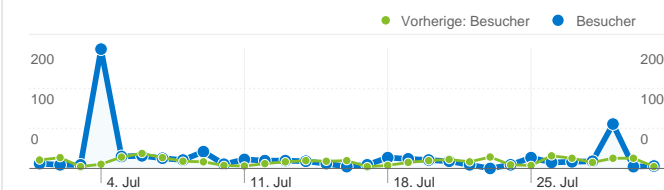

Website-Nutzung

917 Besuche

Vorherige: 852 (7,63 %)

72,96 % Absprungrate

Vorherige: 59,74 % (22,12 %)

4.743 Seitenaufrufe

Vorherige: 8.763 (-45,87 %)

00:03:32 Durchschn. Besuchszeit auf der Website

Vorherige: 00:05:11 (-31,87 %)

5,17 Seiten/Besuch

Vorherige: 10,29 (-49,71 %)

37,08 % % Neue Besuche

Vorherige: 13,85 % (167,71 %)

Besucherübersicht

Besucher
414

Karten-Overlay

414 Personen besuchten diese Website.

917 Besuche

Vorherige: 852 (7,63 %)

414 Absolut eindeutige Besucher

Vorherige: 169 (144,97 %)

4.743 Seitenaufrufe

Vorherige: 8.763 (-45,87 %)

5,17 Durchschnittliche Anzahl an Seitenaufrufen

Die Seiten auf dieser Website wurden insgesamt 4.743 Mal angezeigt.

 **4.743** Seitenaufufe

Vorherige: 8.763 (-45,87 %)

 **3.769** Eindeutige Zugriffe

Vorherige: 6.767 (-44,30 %)

 **72,96 %** Absprungrate

Vorherige: 59,74 % (22,12 %)