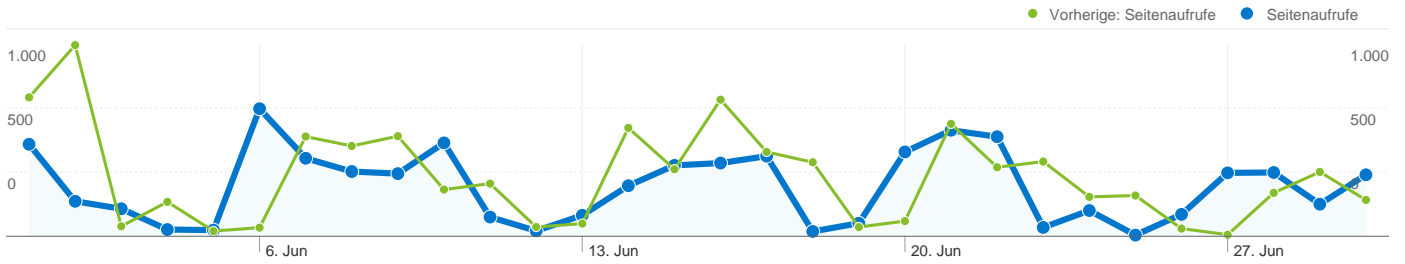

Die Seiten auf dieser Website wurden insgesamt 7.808 Mal angezeigt.

7.808 Seitenaufrufe

Vorherige: 9.285 (-15,91 %)

6.124 Eindeutige Zugriffe

Vorherige: 7.022 (-12,79 %)

72,01 % Absprungrate

Vorherige: 69,71 % (3,31 %)

Beliebteste Webseiten

Seiten	Seitenaufrufe	% Seitenaufrufe
/F/?local_base=2volb&func=login		
01.06.2011 - 30.06.2011	2.371	30,37 %
01.06.2010 - 30.06.2010	2.849	30,68 %
Änderung in %	-16,78 %	-1,04 %
/F/492XTQCQ39IXDFAN73AA7GM5653NDP2RD3XEDMQC9QBG34I9ID-34131?func=find-		
01.06.2011 - 30.06.2011	10	0,13 %
01.06.2010 - 30.06.2010	0	0,00 %
Änderung in %	100,00 %	100,00 %
/F/RS3TKHFE1XK1IGXTJ2V9D71NNSKE6XDSJNJUP2Y99SBVUAIDKF-71632?func=find-		
01.06.2011 - 30.06.2011	9	0,12 %
01.06.2010 - 30.06.2010	0	0,00 %
Änderung in %	100,00 %	100,00 %
/F/X87E8JUD6URB9XQISM3GQ6LCN76QFCJYH98YUJ1VPHJ2KUUPL-37236?func=short-jump&jump=000011		
01.06.2011 - 30.06.2011	8	0,10 %
01.06.2010 - 30.06.2010	0	0,00 %
Änderung in %	100,00 %	100,00 %
/F/ERALBSHB9M7F794SKE3XPVKSMNGLA1P4231NYQYGI5VSQDJ7BA-18591?func=find-c&ccl_term=Trauer		
01.06.2011 - 30.06.2011	8	0,10 %
01.06.2010 - 30.06.2010	0	0,00 %