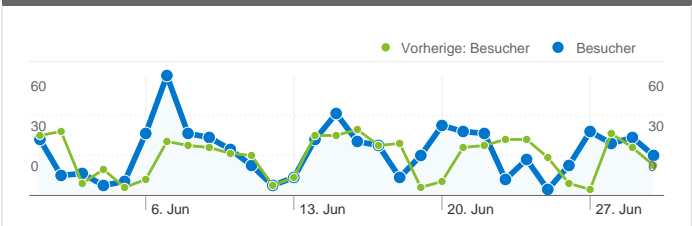

Website-Nutzung

Besucherübersicht

Besucher
283

Karten-Overlay

Übersicht über die Besucherquellen

Content-Übersicht		
Seiten	Seitenaufrufe	% Seitenaufrufe
/F/?local_base=2volb&func=login		
01.06.2011 - 30.06.2011	2.371	30,37 %
01.06.2010 - 30.06.2010	2.849	30,68 %
Änderung in %	-16,78 %	-1,04 %
/F/492XTQCQ39IXDFAN73AA7GM5653NDP2RD3XEDMQC9		
01.06.2011 - 30.06.2011	10	0,13 %
01.06.2010 - 30.06.2010	0	0,00 %
Änderung in %	100,00 %	100,00 %
/F/RS3TKHFE1XK1IGXTJ2V9D71NNSKE6XDSJNJUP2Y99S		
01.06.2011 - 30.06.2011	9	0,12 %
01.06.2010 - 30.06.2010	0	0,00 %
Änderung in %	100,00 %	100,00 %
/F/X87E8JUD6URB9XQISMX3GQ6LCN76QFCJYH98YUJ1VP		
01.06.2011 - 30.06.2011	8	0,10 %
01.06.2010 - 30.06.2010	0	0,00 %
Änderung in %	100,00 %	100,00 %
/F/ERALBSHB9M7F794SKE3XPVKSMNGLA1P4231NYQYGI		
01.06.2011 - 30.06.2011	8	0,10 %
01.06.2010 - 30.06.2010	0	0,00 %
Änderung in %	100,00 %	100,00 %

283 Personen besuchten diese Website.

2.001 Besuche

Vorherige: 2.238 (-10,59 %)

283 Absolut eindeutige Besucher

Vorherige: 246 (15,04 %)

7.808 Seitenaufrufe

Vorherige: 9.285 (-15,91 %)

3,90 Durchschnittliche Anzahl an Seitenaufrufen

Die Seiten auf dieser Website wurden insgesamt 7.808 Mal angezeigt.

 **7.808 Seitenaufrufe**

Vorherige: 9.285 (-15,91 %)

 **6.124 Eindeutige Zugriffe**

Vorherige: 7.022 (-12,79 %)

 **72,01 % Absprungrate**