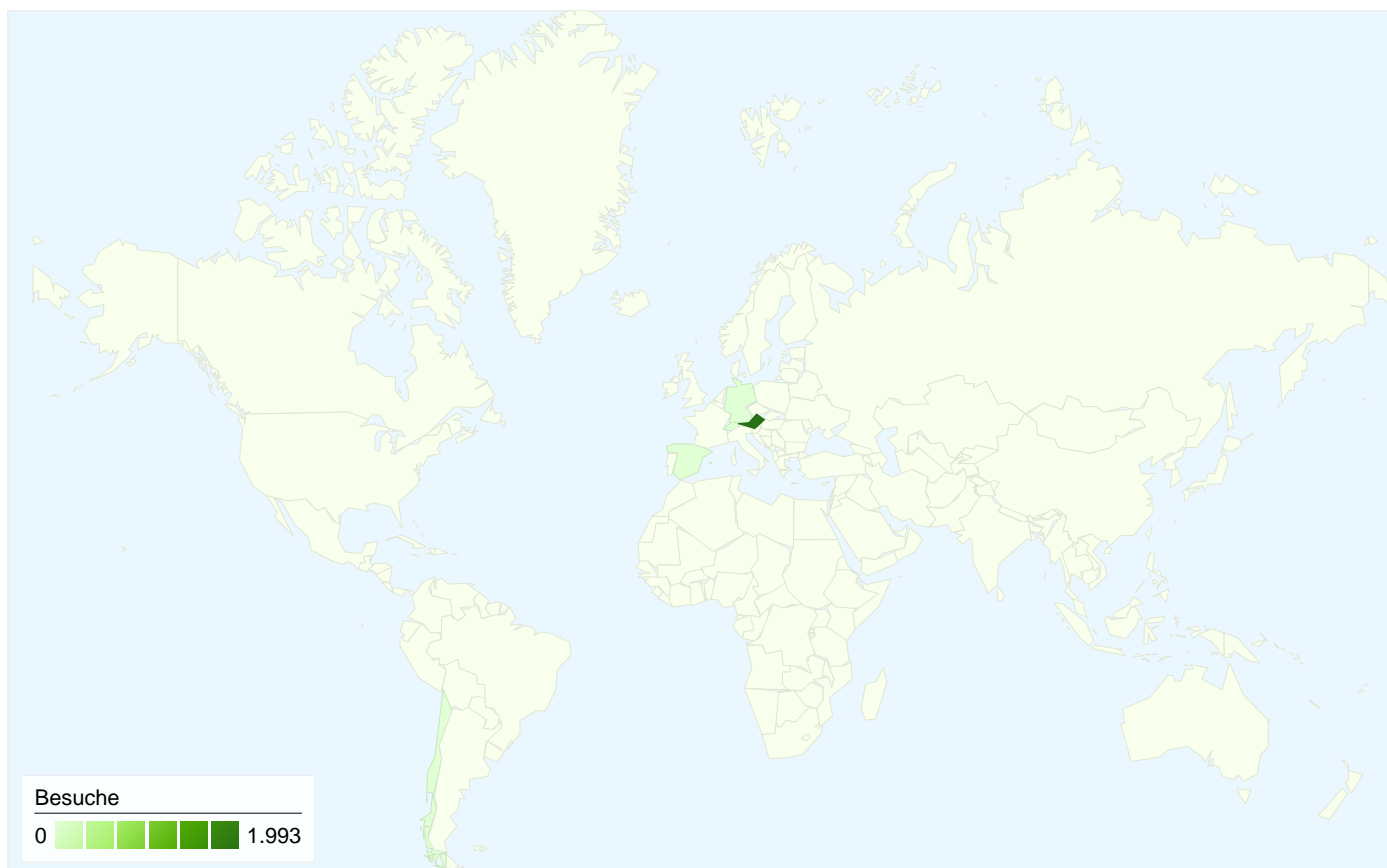

283 Personen besuchten diese Website.

2.001 Besuche

Vorherige: 2.238 (-10,59 %)

283 Absolut eindeutige Besucher

Vorherige: 246 (15,04 %)

7.808 Seitenaufrufe

Vorherige: 9.285 (-15,91 %)

3,90 Durchschnittliche Anzahl an Seitenaufrufen

Änderung in %

100,00 %

100,00 %

Änderung in %

100,00 %

100,00 %

2.001 Besuche wurden über 6 Länder/Gebiete vermittelt.

Website-Nutzung

Besuche 2.001 Vorherige: 2.238 (-10,59 %)	Seiten/Besuch 3,90 Vorherige: 4,15 (-5,95 %)	Durchschn. Besuchszeit auf der Website 00:02:39 Vorherige: 00:03:02 (-12,72 %)	% Neue Besuche 8,20 % Vorherige: 7,10 % (15,36 %)	Absprungrate 72,01 % Vorherige: 69,71 % (3,31 %)	
Land/Gebiet	Besuche	Seiten/Besuch	Durchschn. Besuchszeit auf der Website	% Neue Besuche	Absprungrate
Austria					
1. Juni 2011 - 30. Juni 2011	1.993	3,88	00:02:37	7,93 %	72,20 %
1. Juni 2010 - 30. Juni 2010	2.228	4,12	00:03:01	6,96 %	69,88 %
Änderung in %	-10,55 %	-5,80 %	-13,22 %	13,95 %	3,32 %
Germany					
1. Juni 2011 - 30. Juni 2011	4	3,50	00:04:04	75,00 %	25,00 %
1. Juni 2010 - 30. Juni 2010	5	10,40	00:06:57	20,00 %	20,00 %
Änderung in %	-20,00 %	-66,35 %	-41,58 %	275,00 %	25,00 %
Switzerland					
1. Juni 2011 - 30. Juni 2011	2	15,50	00:07:52	100,00 %	50,00 %
1. Juni 2010 - 30. Juni 2010	1	36,00	00:07:26	100,00 %	0,00 %

Die Seiten auf dieser Website wurden insgesamt 7.808 Mal angezeigt.

 **7.808 Seitenaufrufe**

Vorherige: 9.285 (-15,91 %)

 **6.124 Eindeutige Zugriffe**

Vorherige: 7.022 (-12,79 %)

 **72,01 % Absprungrate**