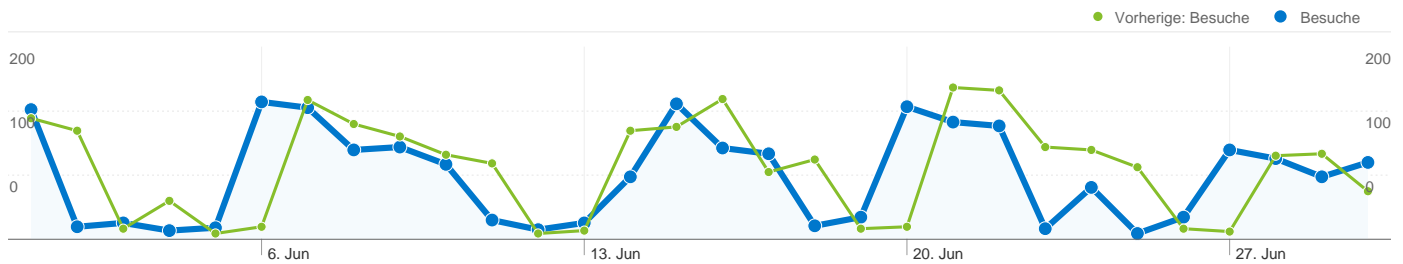

Alle Besucherquellen haben insgesamt 2.001 Besuche vermittelt.

34,43 % Direkte Zugriffe

Vorherige: 69,57 % (-50,51 %)

65,27 % Verweis-Websites

Vorherige: 30,43 % (114,49 %)

0,30 % Suchmaschinen

Vorherige: 0,00 % (0,00 %)

- **Verweis-Websites**
  1.306,00 (65,27 %)
- **Direkte Zugriffe**
  689,00 (34,43 %)
- **Suchmaschinen**
  6,00 (0,30 %)

Häufigste Besucherquellen

Quellen	Besuche	% Besuche	Keywords	Besuche	% Besuche
ph-vorarlberg.ac.at (referral)			renate mörx		
01.06.2011 - 30.06.2011	1.270	63,47 %	01.06.2011 - 30.06.2011	2	33,33 %
01.06.2010 - 30.06.2010	636	28,42 %	01.06.2010 - 30.06.2010	0	0,00 %
Änderung in %	99,69 %	123,34 %	Änderung in %	100,00 %	100,00 %
(direct) ((none))			barbara maria bernhard fabeln aus aller welt mp3		
01.06.2011 - 30.06.2011	689	34,43 %	01.06.2011 - 30.06.2011	1	16,67 %
01.06.2010 - 30.06.2010	1.557	69,57 %	01.06.2010 - 30.06.2010	0	0,00 %
Änderung in %	-55,75 %	-50,51 %	Änderung in %	100,00 %	100,00 %
google (organic)			http://opac.obvsg.at/2volb		
01.06.2011 - 30.06.2011	6	0,30 %	01.06.2011 - 30.06.2011	1	16,67 %
01.06.2010 - 30.06.2010	0	0,00 %	01.06.2010 - 30.06.2010	0	0,00 %
Änderung in %	100,00 %	100,00 %	Änderung in %	100,00 %	100,00 %
aleph20-prod-acc.obvsg.at (referral)			paulig helge		
01.06.2011 - 30.06.2011	5	0,25 %	01.06.2011 - 30.06.2011	1	16,67 %
01.06.2010 - 30.06.2010	1	0,04 %	01.06.2010 - 30.06.2010	0	0,00 %
Änderung in %	400,00 %	459,22 %	Änderung in %	100,00 %	100,00 %
search.obvsg.at (referral)			rainer ostendorf markus lupertz		
01.06.2011 - 30.06.2011	5	0,25 %	01.06.2011 - 30.06.2011	1	16,67 %
01.06.2010 - 30.06.2010	0	0,00 %	01.06.2010 - 30.06.2010	0	0,00 %