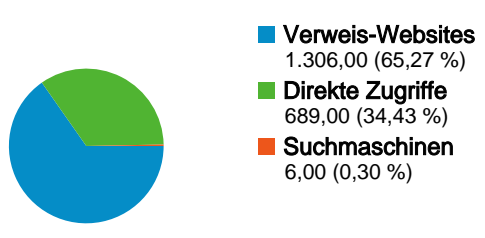

Website-Nutzung

Besucherübersicht

Besucher
283

Karten-Overlay

Übersicht über die Besucherquellen

Content-Übersicht		
Seiten	Seitenaufrufe	% Seitenaufrufe
/F/?local_base=2volb&func=login		
01.06.2011 - 30.06.2011	2.371	30,37 %
01.06.2010 - 30.06.2010	2.849	30,68 %
Änderung in %	-16,78 %	-1,04 %
/F/492XTQCQ39IXDFAN73AA7GM5653NDP2RD3XEDMQC9		
01.06.2011 - 30.06.2011	10	0,13 %
01.06.2010 - 30.06.2010	0	0,00 %
Änderung in %	100,00 %	100,00 %
/F/RS3TKHFE1XK1IGXTJ2V9D71NNSKE6XDSJNJUP2Y99S		
01.06.2011 - 30.06.2011	9	0,12 %
01.06.2010 - 30.06.2010	0	0,00 %
Änderung in %	100,00 %	100,00 %
/F/X87E8JUD6URB9XQISMX3GQ6LCN76QFCJYH98YUJ1VP		
01.06.2011 - 30.06.2011	8	0,10 %
01.06.2010 - 30.06.2010	0	0,00 %
Änderung in %	100,00 %	100,00 %
/F/ERALBSHB9M7F794SKE3XPVKSMNGLA1P4231NYQYGI		
01.06.2011 - 30.06.2011	8	0,10 %
01.06.2010 - 30.06.2010	0	0,00 %
Änderung in %	100,00 %	100,00 %

283 Personen besuchten diese Website.

2.001 Besuche

Vorherige: 2.238 (-10,59 %)

283 Absolut eindeutige Besucher

Vorherige: 246 (15,04 %)

7.808 Seitenaufrufe

Vorherige: 9.285 (-15,91 %)

3,90 Durchschnittliche Anzahl an Seitenaufrufen

Die Seiten auf dieser Website wurden insgesamt 7.808 Mal angezeigt.

 **7.808 Seitenaufrufe**

Vorherige: 9.285 (-15,91 %)

 **6.124 Eindeutige Zugriffe**

Vorherige: 7.022 (-12,79 %)

 **72,01 % Absprungrate**