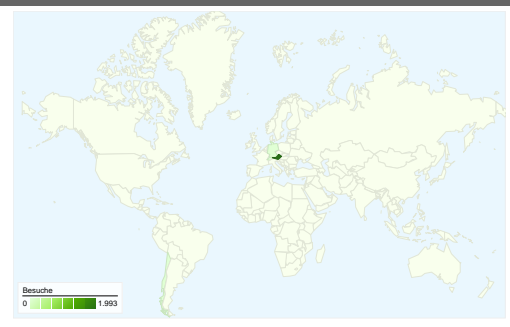

Website-Nutzung

Besucherübersicht

Besucher
283

Karten-Overlay

Übersicht über die Besucherquellen

Content-Übersicht		
Seiten	Seitenaufrufe	% Seitenaufrufe
/F/?local_base=2volb&func=login		
01.06.2011 - 30.06.2011	2.371	30,37 %
01.06.2010 - 30.06.2010	2.849	30,68 %
Änderung in %	-16,78 %	-1,04 %
/F/492XTQCQ39IXDFAN73AA7GM5653NDP2RD3XEDMQC9		
01.06.2011 - 30.06.2011	10	0,13 %
01.06.2010 - 30.06.2010	0	0,00 %
Änderung in %	100,00 %	100,00 %
/F/RS3TKHFE1XK1IGXTJ2V9D71NNSKE6XDSJNJUP2Y99S		
01.06.2011 - 30.06.2011	9	0,12 %
01.06.2010 - 30.06.2010	0	0,00 %
Änderung in %	100,00 %	100,00 %
/F/X87E8JUD6URB9XQISMX3GQ6LCN76QFCJYH98YUJ1VP		
01.06.2011 - 30.06.2011	8	0,10 %
01.06.2010 - 30.06.2010	0	0,00 %
Änderung in %	100,00 %	100,00 %
/F/ERALBSHB9M7F794SKE3XPVKSMNGLA1P4231NYQYGI		
01.06.2011 - 30.06.2011	8	0,10 %
01.06.2010 - 30.06.2010	0	0,00 %
Änderung in %	100,00 %	100,00 %

283 Personen besuchten diese Website.

2.001 Besuche

Vorherige: 2.238 (-10,59 %)

283 Absolut eindeutige Besucher

Vorherige: 246 (15,04 %)

7.808 Seitenaufrufe

Vorherige: 9.285 (-15,91 %)

3,90 Durchschnittliche Anzahl an Seitenaufrufen

Die Seiten auf dieser Website wurden insgesamt 7.808 Mal angezeigt.

 **7.808 Seitenaufrufe**

Vorherige: 9.285 (-15,91 %)

 **6.124 Eindeutige Zugriffe**

Vorherige: 7.022 (-12,79 %)

 **72,01 % Absprungrate**