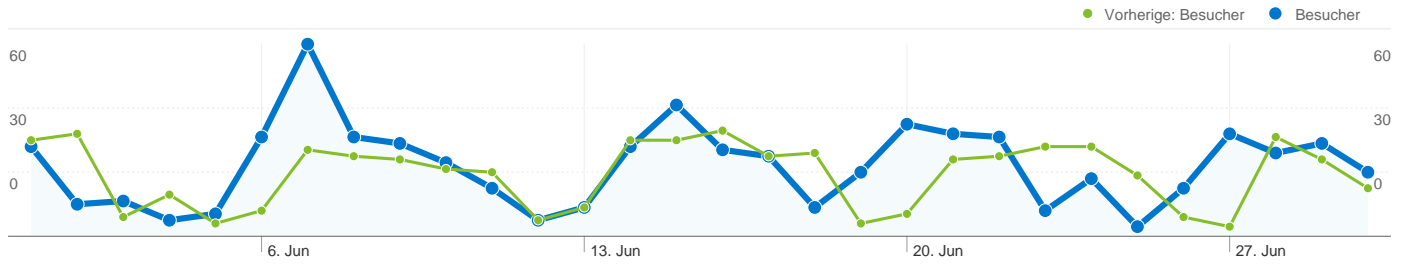

Website-Nutzung

Besucherübersicht

Besucher
283

Karten-Overlay

Übersicht über die Besucherquellen

Content-Übersicht		
Seiten	Seitenaufrufe	% Seitenaufrufe
/F/?local_base=2volb&func=login		
01.06.2011 - 30.06.2011	2.371	30,37 %
01.06.2010 - 30.06.2010	2.849	30,68 %
Änderung in %	-16,78 %	-1,04 %
/F/492XTQCQ39IXDFAN73AA7GM5653NDP2RD3XEDMQC9		
01.06.2011 - 30.06.2011	10	0,13 %
01.06.2010 - 30.06.2010	0	0,00 %
Änderung in %	100,00 %	100,00 %
/F/RS3TKHFE1XK1IGXTJ2V9D71NNSKE6XDSJNJUP2Y99S		
01.06.2011 - 30.06.2011	9	0,12 %
01.06.2010 - 30.06.2010	0	0,00 %
Änderung in %	100,00 %	100,00 %
/F/X87E8JUD6URB9XQISMX3GQ6LCN76QFCJYH98YUJ1VP		
01.06.2011 - 30.06.2011	8	0,10 %
01.06.2010 - 30.06.2010	0	0,00 %
Änderung in %	100,00 %	100,00 %
/F/ERALBSHB9M7F794SKE3XPVKSMNGLA1P4231NYQYGI		
01.06.2011 - 30.06.2011	8	0,10 %
01.06.2010 - 30.06.2010	0	0,00 %
Änderung in %	100,00 %	100,00 %

283 Personen besuchten diese Website.

2.001 Besuche

Vorherige: 2.238 (-10,59 %)

283 Absolut eindeutige Besucher

Vorherige: 246 (15,04 %)

7.808 Seitenaufrufe

Vorherige: 9.285 (-15,91 %)

3,90 Durchschnittliche Anzahl an Seitenaufrufen

Vorherige: 4,15 (-5,95 %)

00:02:39 Besuchszeit auf Website

Vorherige: 00:03:02 (-12,72 %)

72,01 % Absprungrate

Vorherige: 69,71 % (3,31 %)

8,20 % Neue Besuche

Vorherige: 7,10 % (15,36 %)

Technische Profile

Die Seiten auf dieser Website wurden insgesamt 7.808 Mal angezeigt.

 **7.808 Seitenaufrufe**

Vorherige: 9.285 (-15,91 %)

 **6.124 Eindeutige Zugriffe**

Vorherige: 7.022 (-12,79 %)

 **72,01 % Absprungrate**