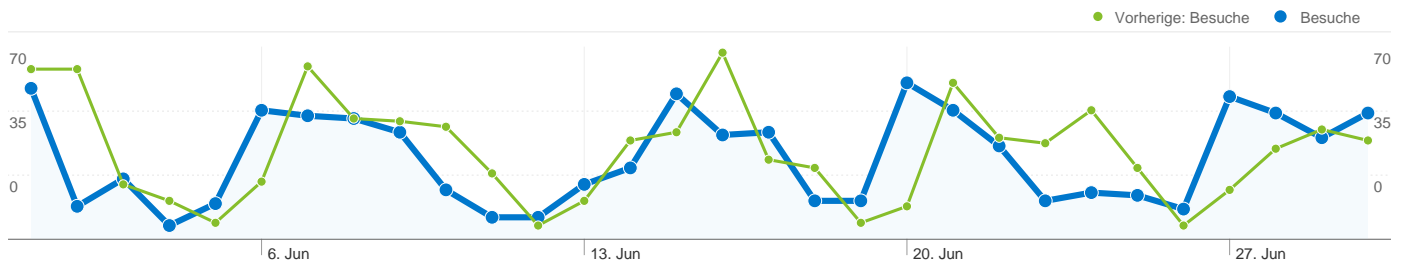

Alle Besucherquellen haben insgesamt 897 Besuche vermittelt.

10,48 % Direkte Zugriffe

Vorherige: 17,75 % (-40,96 %)

87,85 % Verweis-Websites

Vorherige: 79,46 % (10,55 %)

1,67 % Suchmaschinen

Vorherige: 2,79 % (-39,99 %)

- **Verweis-Websites**
  788,00 (87,85 %)
- **Direkte Zugriffe**
  94,00 (10,48 %)
- **Suchmaschinen**
  15,00 (1,67 %)

Häufigste Besucherquellen

Quellen	Besuche	% Besuche	Keywords	Besuche	% Besuche
studienbibliothek.tsn.at (referral)			opac.obvsg.at/vbk01		
01.06.2011 - 30.06.2011	742	82,72 %	01.06.2011 - 30.06.2011	3	20,00 %
01.06.2010 - 30.06.2010	744	76,78 %	01.06.2010 - 30.06.2010	0	0,00 %
Änderung in %	-0,27 %	7,74 %	Änderung in %	100,00 %	100,00 %
(direct) ((none))			bezirk kitzbühel pässe		
01.06.2011 - 30.06.2011	94	10,48 %	01.06.2011 - 30.06.2011	1	6,67 %
01.06.2010 - 30.06.2010	172	17,75 %	01.06.2010 - 30.06.2010	0	0,00 %
Änderung in %	-45,35 %	-40,96 %	Änderung in %	100,00 %	100,00 %
google (organic)			christa blumenschein		
01.06.2011 - 30.06.2011	14	1,56 %	01.06.2011 - 30.06.2011	1	6,67 %
01.06.2010 - 30.06.2010	27	2,79 %	01.06.2010 - 30.06.2010	0	0,00 %
Änderung in %	-48,15 %	-43,99 %	Änderung in %	100,00 %	100,00 %
search.obvsg.at (referral)			christian krönes		
01.06.2011 - 30.06.2011	14	1,56 %	01.06.2011 - 30.06.2011	1	6,67 %
01.06.2010 - 30.06.2010	0	0,00 %	01.06.2010 - 30.06.2010	0	0,00 %
Änderung in %	100,00 %	100,00 %	Änderung in %	100,00 %	100,00 %
phwien.ac.at (referral)			christoph schmarl		
01.06.2011 - 30.06.2011	4	0,45 %	01.06.2011 - 30.06.2011	1	6,67 %
01.06.2010 - 30.06.2010	7	0,72 %	01.06.2010 - 30.06.2010	0	0,00 %