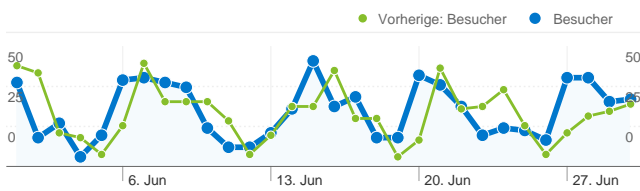

Website-Nutzung

 **897 Besuche**

Vorherige: 969 (-7,43 %)

 **11,15 % Absprungrate**

Vorherige: 11,97 % (-6,87 %)

 **17.781 Seitenaufrufe**

Vorherige: 21.064 (-15,59 %)

 **00:11:03 Durchschn. Besuchszeit auf der Website**

Vorherige: 00:14:45 (-25,11 %)

 **19,82 Seiten/Besuch**

Vorherige: 21,74 (-8,81 %)

 **28,87 % % Neue Besuche**

Vorherige: 24,97 % (15,62 %)

Besucherübersicht

Besucher
441

Karten-Overlay

441 Personen besuchten diese Website.

897 Besuche

Vorherige: 969 (-7,43 %)

441 Absolut eindeutige Besucher

Vorherige: 378 (16,67 %)

17.781 Seitenaufrufe

Vorherige: 21.064 (-15,59 %)

19,82 Durchschnittliche Anzahl an Seitenaufrufen

Die Seiten auf dieser Website wurden insgesamt 17.781 Mal angezeigt.

 **17.781** Seitenaufrufe

Vorherige: 21.064 (-15,59 %)

 **14.895** Eindeutige Zugriffe

Vorherige: 16.984 (-12,30 %)

 **11,15 %** Absprungrate