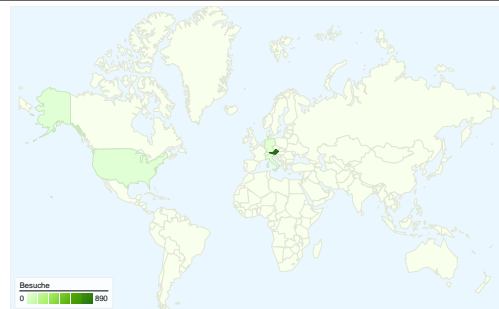

Vorherige: 00:14:45 (-25,11 %)

 **19,82 Seiten/Besuch**

Vorherige: 21,74 (-8,81 %)

 **28,87 % % Neue Besuche**

Vorherige: 24,97 % (15,62 %)

Besucherübersicht

Besucher
441

Karten-Overlay

Übersicht über die Besucherquellen

- **Verweis-Websites**
788,00 (87,85 %)
- **Direkte Zugriffe**
94,00 (10,48 %)
- **Suchmaschinen**
15,00 (1,67 %)

Content-Übersicht		
Seiten	Seitenaufufe	% Seitenaufufe
/F/?local_base=2tilb&func=login		
01.06.2011 - 30.06.2011	1.322	7,43 %
01.06.2010 - 30.06.2010	1.525	7,24 %
Änderung in %	-13,31 %	2,69 %
/F/6TSUNAR5EPL1J5IMX1S8K4IUINXAPNFRVB8NNALTFJP		
01.06.2011 - 30.06.2011	17	0,10 %
01.06.2010 - 30.06.2010	0	0,00 %
Änderung in %	100,00 %	100,00 %
/F/4U4PG1N2CG2GS3L7JTY3MJ6RL53B4EN2GTQI6XGURF		
01.06.2011 - 30.06.2011	13	0,07 %
01.06.2010 - 30.06.2010	0	0,00 %
Änderung in %	100,00 %	100,00 %
/F/68USFCVKG YITK8IV17DC6IIMK79F54Q4HLYT7PF5JB1C		
01.06.2011 - 30.06.2011	12	0,07 %
01.06.2010 - 30.06.2010	0	0,00 %
Änderung in %	100,00 %	100,00 %
/F/841Y5U5LAVDG5NJQ3KAB2VI54T168QCRUYNSQKI93M		
01.06.2011 - 30.06.2011	10	0,06 %
01.06.2010 - 30.06.2010	0	0,00 %
Änderung in %	100,00 %	100,00 %

441 Personen besuchten diese Website.

897 Besuche

Vorherige: 969 (-7,43 %)

441 Absolut eindeutige Besucher

Vorherige: 378 (16,67 %)

17.781 Seitenaufrufe

Vorherige: 21.064 (-15,59 %)

19,82 Durchschnittliche Anzahl an Seitenaufrufen

Die Seiten auf dieser Website wurden insgesamt 17.781 Mal angezeigt.

 **17.781** Seitenaufrufe

Vorherige: 21.064 (-15,59 %)

 **14.895** Eindeutige Zugriffe

Vorherige: 16.984 (-12,30 %)

 **11,15 %** Absprungrate