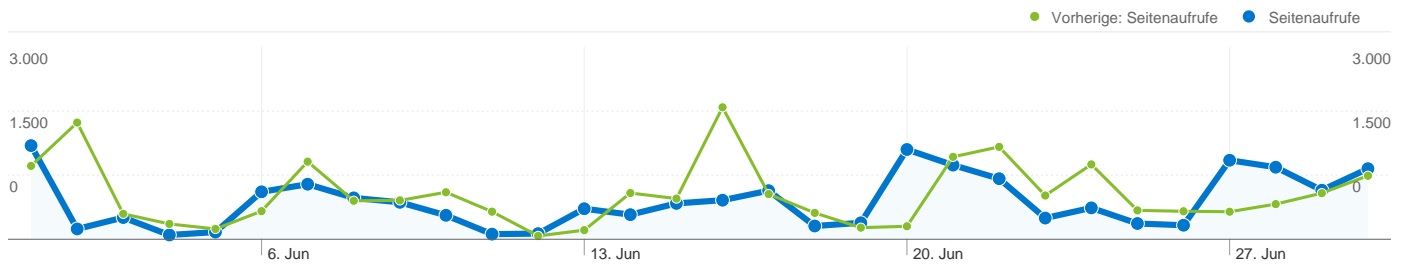

Änderung in %

-42,86 %

-38,27 %

Änderung in %

100,00 %

100,00 %

897 Besuche wurden über 4 Länder/Gebiete vermittelt.

Website-Nutzung

Besuche 897 Vorherige: 969 (-7,43 %)		Seiten/Besuch 19,82 Vorherige: 21,74 (-8,81 %)		Durchschn. Besuchszeit auf der Website 00:11:03 Vorherige: 00:14:45 (-25,11 %)		% Neue Besuche 28,99 % Vorherige: 24,97 % (16,06 %)		Absprungrate 11,15 % Vorherige: 11,97 % (-6,87 %)		
Land/Gebiet	Besuche	Seiten/Besuch	Durchschn. Besuchszeit auf der Website	% Neue Besuche	Absprungrate					
Austria										
1. Juni 2011 - 30. Juni 2011	890	19,84	00:11:06	28,88 %	11,24 %					
1. Juni 2010 - 30. Juni 2010	949	21,97	00:14:54	24,03 %	11,28 %					
Änderung in %	-6,22 %	-9,68 %	-25,51 %	20,19 %	-0,35 %					
Germany										
1. Juni 2011 - 30. Juni 2011	5	18,80	00:06:01	60,00 %	0,00 %					
1. Juni 2010 - 30. Juni 2010	13	5,31	00:01:36	76,92 %	53,85 %					
Änderung in %	-61,54 %	254,20 %	278,28 %	-22,00 %	-100,00 %					
Italy										
1. Juni 2011 - 30. Juni 2011	2	14,00	00:03:15	0,00 %	0,00 %					
1. Juni 2010 - 30. Juni 2010	6	24,50	00:23:14	50,00 %	16,67 %					

Die Seiten auf dieser Website wurden insgesamt 17.781 Mal angezeigt.

 **17.781** Seitenaufrufe

Vorherige: 21.064 (-15,59 %)

 **14.895** Eindeutige Zugriffe

Vorherige: 16.984 (-12,30 %)

 **11,15 %** Absprungrate