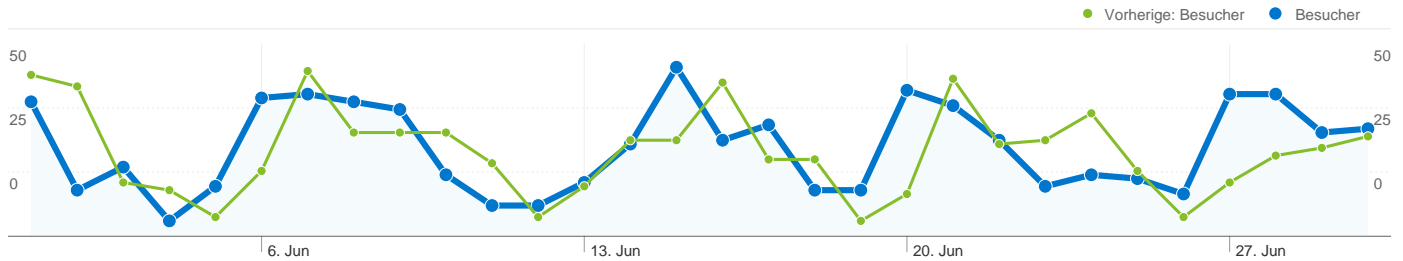

Website-Nutzung

 **897 Besuche**

Vorherige: 969 (-7,43 %)

 **11,15 % Absprungrate**

Vorherige: 11,97 % (-6,87 %)

 **17.781 Seitenaufrufe**

Vorherige: 21.064 (-15,59 %)

 **00:11:03 Durchschn. Besuchszeit auf der Website**

Vorherige: 00:14:45 (-25,11 %)

 **19,82 Seiten/Besuch**

Vorherige: 21,74 (-8,81 %)

 **28,87 % % Neue Besuche**

Vorherige: 24,97 % (15,62 %)

Besucherübersicht

Besucher
441

Karten-Overlay

441 Personen besuchten diese Website.

897 Besuche

Vorherige: 969 (-7,43 %)

441 Absolut eindeutige Besucher

Vorherige: 378 (16,67 %)

17.781 Seitenaufrufe

Vorherige: 21.064 (-15,59 %)

19,82 Durchschnittliche Anzahl an Seitenaufrufen

Die Seiten auf dieser Website wurden insgesamt 17.781 Mal angezeigt.

 **17.781** Seitenaufrufe

Vorherige: 21.064 (-15,59 %)

 **14.895** Eindeutige Zugriffe

Vorherige: 16.984 (-12,30 %)

 **11,15 %** Absprungrate