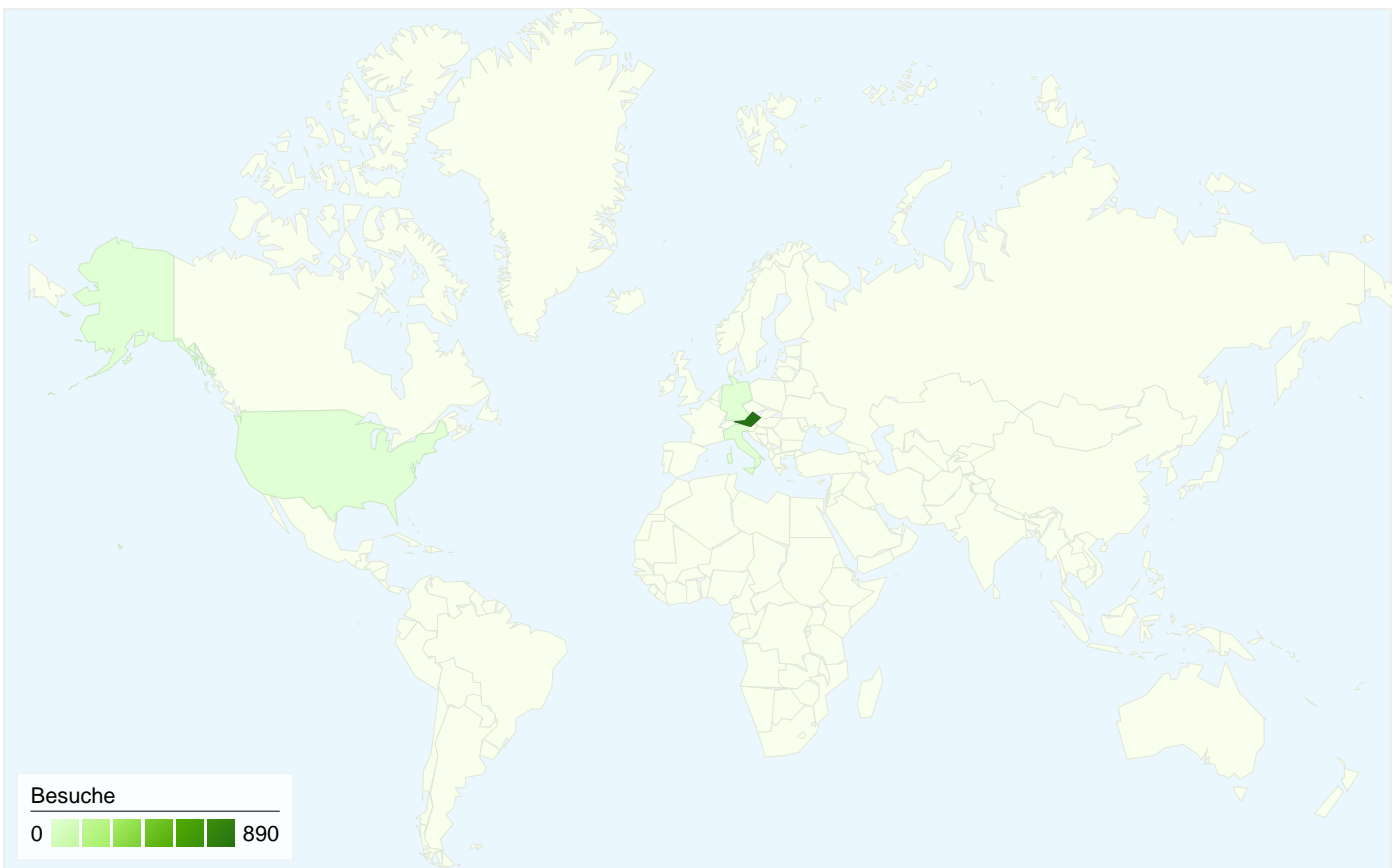

441 Personen besuchten diese Website.

897 Besuche

Vorherige: 969 (-7,43 %)

441 Absolut eindeutige Besucher

Vorherige: 378 (16,67 %)

17.781 Seitenaufrufe

Vorherige: 21.064 (-15,59 %)

19,82 Durchschnittliche Anzahl an Seitenaufrufen

Änderung in %

-42,86 %

-38,27 %

Änderung in %

100,00 %

100,00 %

897 Besuche wurden über 4 Länder/Gebiete vermittelt.

Website-Nutzung

Besuche 897 Vorherige: 969 (-7,43 %)		Seiten/Besuch 19,82 Vorherige: 21,74 (-8,81 %)		Durchschn. Besuchszeit auf der Website 00:11:03 Vorherige: 00:14:45 (-25,11 %)		% Neue Besuche 28,99 % Vorherige: 24,97 % (16,06 %)		Absprungrate 11,15 % Vorherige: 11,97 % (-6,87 %)		
Land/Gebiet	Besuche	Seiten/Besuch	Durchschn. Besuchszeit auf der Website	% Neue Besuche	Absprungrate					
Austria										
1. Juni 2011 - 30. Juni 2011	890	19,84	00:11:06	28,88 %	11,24 %					
1. Juni 2010 - 30. Juni 2010	949	21,97	00:14:54	24,03 %	11,28 %					
Änderung in %	-6,22 %	-9,68 %	-25,51 %	20,19 %	-0,35 %					
Germany										
1. Juni 2011 - 30. Juni 2011	5	18,80	00:06:01	60,00 %	0,00 %					
1. Juni 2010 - 30. Juni 2010	13	5,31	00:01:36	76,92 %	53,85 %					
Änderung in %	-61,54 %	254,20 %	278,28 %	-22,00 %	-100,00 %					
Italy										
1. Juni 2011 - 30. Juni 2011	2	14,00	00:03:15	0,00 %	0,00 %					
1. Juni 2010 - 30. Juni 2010	6	24,50	00:23:14	50,00 %	16,67 %					

Die Seiten auf dieser Website wurden insgesamt 17.781 Mal angezeigt.

 **17.781** Seitenaufrufe

Vorherige: 21.064 (-15,59 %)

 **14.895** Eindeutige Zugriffe

Vorherige: 16.984 (-12,30 %)

 **11,15 %** Absprungrate