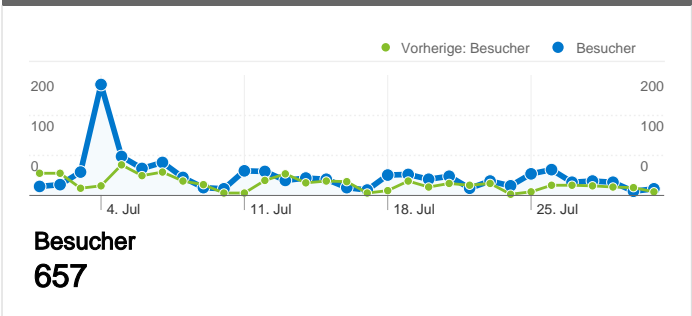

**Website-Nutzung**

**Besucherübersicht**

**Karten-Overlay**

**Übersicht über die Besucherquellen**

Content-Übersicht		
Seiten	Seitenaufufe	% Seitenaufufe
/F/?local_base=2stlb&func=login		
01.07.2011 - 31.07.2011	1.774	7,43 %
01.07.2010 - 31.07.2010	1.253	8,97 %
Änderung in %	41,58 %	-17,19 %
/F/NUDTD9CIE5RSKKA9SUMK7CM9Y8PV27AK35IQ6694AY		
01.07.2011 - 31.07.2011	18	0,08 %
01.07.2010 - 31.07.2010	0	0,00 %
Änderung in %	100,00 %	100,00 %
/F/5925R192TLVDGG6ANK7UDVFNUIJ9RI1HM326JEJJ9CE		
01.07.2011 - 31.07.2011	15	0,06 %
01.07.2010 - 31.07.2010	0	0,00 %
Änderung in %	100,00 %	100,00 %
/F/TAF9YQ5AJV5EY5LA7E9XQ4NIJX3EXMBS625LL4UMTPU		
01.07.2011 - 31.07.2011	10	0,04 %
01.07.2010 - 31.07.2010	0	0,00 %
Änderung in %	100,00 %	100,00 %
/F/12RPJIKIRB91YRHBSUKUSQIL4LUSCV9LIGK927JLS8RQ		
01.07.2011 - 31.07.2011	10	0,04 %
01.07.2010 - 31.07.2010	0	0,00 %
Änderung in %	100,00 %	100,00 %

## 657 Personen besuchten diese Website.

 **1.363 Besuche**

Vorherige: 834 (63,43 %)

 **657 Absolut eindeutige Besucher**

Vorherige: 315 (108,57 %)

 **23.874 Seitenaufrufe**

Vorherige: 13.964 (70,97 %)

 **17,52 Durchschnittliche Anzahl an Seitenaufrufen**

Vorherige: 16,74 (4,61 %)

 **00:10:27 Besuchszeit auf Website**

Vorherige: 00:09:07 (14,69 %)

 **35,95 % Absprungrate**

Vorherige: 30,82 % (16,66 %)

 **32,87 % Neue Besuche**

Vorherige: 19,42 % (69,21 %)

**Die Seiten auf dieser Website wurden insgesamt 23.874 Mal angezeigt.**

 **23.874 Seitenaufrufe**

Vorherige: 13.964 (70,97 %)

 **21.022 Eindeutige Zugriffe**

Vorherige: 12.099 (73,75 %)

 **35,95 % Absprungrate**