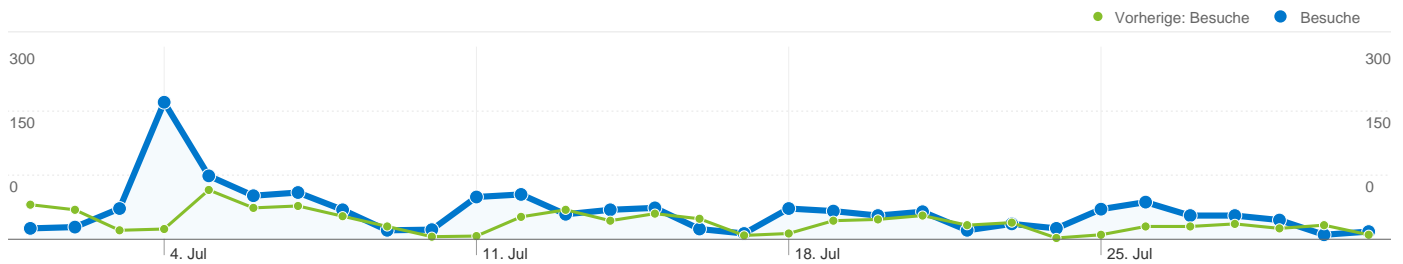

Alle Besucherquellen haben insgesamt 1.363 Besuche vermittelt.

16,14 % Direkte Zugriffe

Vorherige: 20,98 % (-23,08 %)

81,95 % Verweis-Websites

Vorherige: 78,66 % (4,19 %)

1,91 % Suchmaschinen

Vorherige: 0,36 % (430,30 %)

- **Verweis-Websites**
  1.117,00 (81,95 %)
- **Direkte Zugriffe**
  220,00 (16,14 %)
- **Suchmaschinen**
  26,00 (1,91 %)

Häufigste Besucherquellen

Quellen	Besuche	% Besuche	Keywords	Besuche	% Besuche
phst.at (referral)			julia jaschke graz		
01.07.2011 - 31.07.2011	546	40,06 %	01.07.2011 - 31.07.2011	2	7,69 %
01.07.2010 - 31.07.2010	271	32,49 %	01.07.2010 - 31.07.2010	0	0,00 %
Änderung in %	101,48 %	23,28 %	Änderung in %	100,00 %	100,00 %
a7.phst.at (referral)			"briefwechsel zwischen anna seghers und georg lukács"		
01.07.2011 - 31.07.2011	409	30,01 %	01.07.2011 - 31.07.2011	1	3,85 %
01.07.2010 - 31.07.2010	320	38,37 %	01.07.2010 - 31.07.2010	0	0,00 %
Änderung in %	27,81 %	-21,79 %	Änderung in %	100,00 %	100,00 %
(direct) ((none))			"la tchatte des banlieues, reflet de la fracture sociale". in:		
01.07.2011 - 31.07.2011	220	16,14 %	01.07.2011 - 31.07.2011	1	3,85 %
01.07.2010 - 31.07.2010	175	20,98 %	01.07.2010 - 31.07.2010	0	0,00 %
Änderung in %	25,71 %	-23,08 %	Änderung in %	100,00 %	100,00 %
vbk.ac.at (referral)			"verena spannring"		
01.07.2011 - 31.07.2011	77	5,65 %	01.07.2011 - 31.07.2011	1	3,85 %
01.07.2010 - 31.07.2010	36	4,32 %	01.07.2010 - 31.07.2010	0	0,00 %
Änderung in %	113,89 %	30,88 %	Änderung in %	100,00 %	100,00 %
search.obvsg.at (referral)			abkehr vom dreisatztraining		
01.07.2011 - 31.07.2011	33	2,42 %	01.07.2011 - 31.07.2011	1	3,85 %
01.07.2010 - 31.07.2010	0	0,00 %	01.07.2010 - 31.07.2010	0	0,00 %