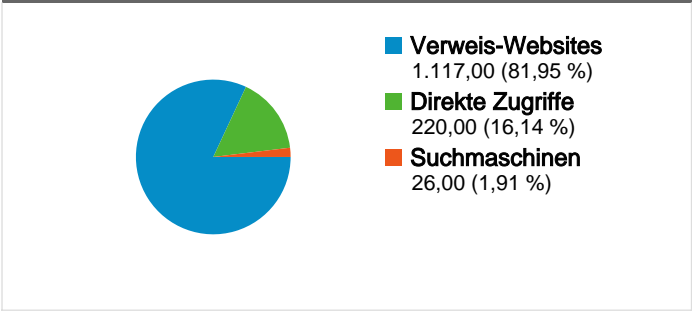

**Website-Nutzung**

**Besucherübersicht**

**Karten-Overlay**

**Übersicht über die Besucherquellen**

Content-Übersicht		
Seiten	Seitenaufufe	% Seitenaufufe
/F/?local_base=2stlb&func=login		
01.07.2011 - 31.07.2011	1.774	7,43 %
01.07.2010 - 31.07.2010	1.253	8,97 %
Änderung in %	41,58 %	-17,19 %
/F/NUDTD9CIE5RSKKA9SUMK7CM9Y8PV27AK35IQ6694AY		
01.07.2011 - 31.07.2011	18	0,08 %
01.07.2010 - 31.07.2010	0	0,00 %
Änderung in %	100,00 %	100,00 %
/F/5925R192TLVDGG6ANK7UDVFNUIJ9RI1HM326JEJJ9CE		
01.07.2011 - 31.07.2011	15	0,06 %
01.07.2010 - 31.07.2010	0	0,00 %
Änderung in %	100,00 %	100,00 %
/F/TAF9YQ5AJV5EY5LA7E9XQ4NIJX3EXMBS625LL4UMTPU		
01.07.2011 - 31.07.2011	10	0,04 %
01.07.2010 - 31.07.2010	0	0,00 %
Änderung in %	100,00 %	100,00 %
/F/12RPJIKIRB91YRHBSUKUSQIL4LUSCV9LIGK927JLS8RQ		
01.07.2011 - 31.07.2011	10	0,04 %
01.07.2010 - 31.07.2010	0	0,00 %
Änderung in %	100,00 %	100,00 %

## 657 Personen besuchten diese Website.

 **1.363 Besuche**

Vorherige: 834 (63,43 %)

 **657 Absolut eindeutige Besucher**

Vorherige: 315 (108,57 %)

 **23.874 Seitenaufrufe**

Vorherige: 13.964 (70,97 %)

 **17,52 Durchschnittliche Anzahl an Seitenaufrufen**

**Die Seiten auf dieser Website wurden insgesamt 23.874 Mal angezeigt.**

 **23.874 Seitenaufrufe**

Vorherige: 13.964 (70,97 %)

 **21.022 Eindeutige Zugriffe**

Vorherige: 12.099 (73,75 %)

 **35,95 % Absprungrate**