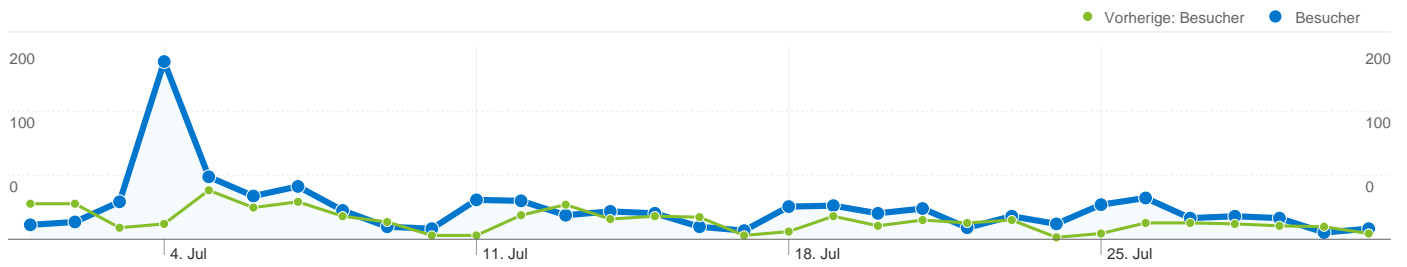

**Website-Nutzung**

**Besucherübersicht**

**Karten-Overlay**

**Übersicht über die Besucherquellen**

Content-Übersicht		
Seiten	Seitenaufufe	% Seitenaufufe
/F/?local_base=2stlb&func=login		
01.07.2011 - 31.07.2011	1.774	7,43 %
01.07.2010 - 31.07.2010	1.253	8,97 %
Änderung in %	41,58 %	-17,19 %
/F/NUDTD9CIE5RSKKA9SUMK7CM9Y8PV27AK35IQ6694AY		
01.07.2011 - 31.07.2011	18	0,08 %
01.07.2010 - 31.07.2010	0	0,00 %
Änderung in %	100,00 %	100,00 %
/F/5925R192TLVDGG6ANK7UDVFNUIJ9RI1HM326JEJJ9CE		
01.07.2011 - 31.07.2011	15	0,06 %
01.07.2010 - 31.07.2010	0	0,00 %
Änderung in %	100,00 %	100,00 %
/F/TAF9YQ5AJV5EY5LA7E9XQ4NIJX3EXMBS625LL4UMTPU		
01.07.2011 - 31.07.2011	10	0,04 %
01.07.2010 - 31.07.2010	0	0,00 %
Änderung in %	100,00 %	100,00 %
/F/12RPJIKIRB91YRHBSUKUSQIL4LUSCV9LIGK927JLS8RQ		
01.07.2011 - 31.07.2011	10	0,04 %
01.07.2010 - 31.07.2010	0	0,00 %
Änderung in %	100,00 %	100,00 %

## 657 Personen besuchten diese Website.

 **1.363 Besuche**

Vorherige: 834 (63,43 %)

 **657 Absolut eindeutige Besucher**

Vorherige: 315 (108,57 %)

 **23.874 Seitenaufrufe**

Vorherige: 13.964 (70,97 %)

 **17,52 Durchschnittliche Anzahl an Seitenaufrufen**

Vorherige: 16,74 (4,61 %)

 **00:10:27 Besuchszeit auf Website**

Vorherige: 00:09:07 (14,69 %)

 **35,95 % Absprungrate**

Vorherige: 30,82 % (16,66 %)

 **32,87 % Neue Besuche**

Vorherige: 19,42 % (69,21 %)

**Die Seiten auf dieser Website wurden insgesamt 23.874 Mal angezeigt.**

 **23.874 Seitenaufrufe**

Vorherige: 13.964 (70,97 %)

 **21.022 Eindeutige Zugriffe**

Vorherige: 12.099 (73,75 %)

 **35,95 % Absprungrate**