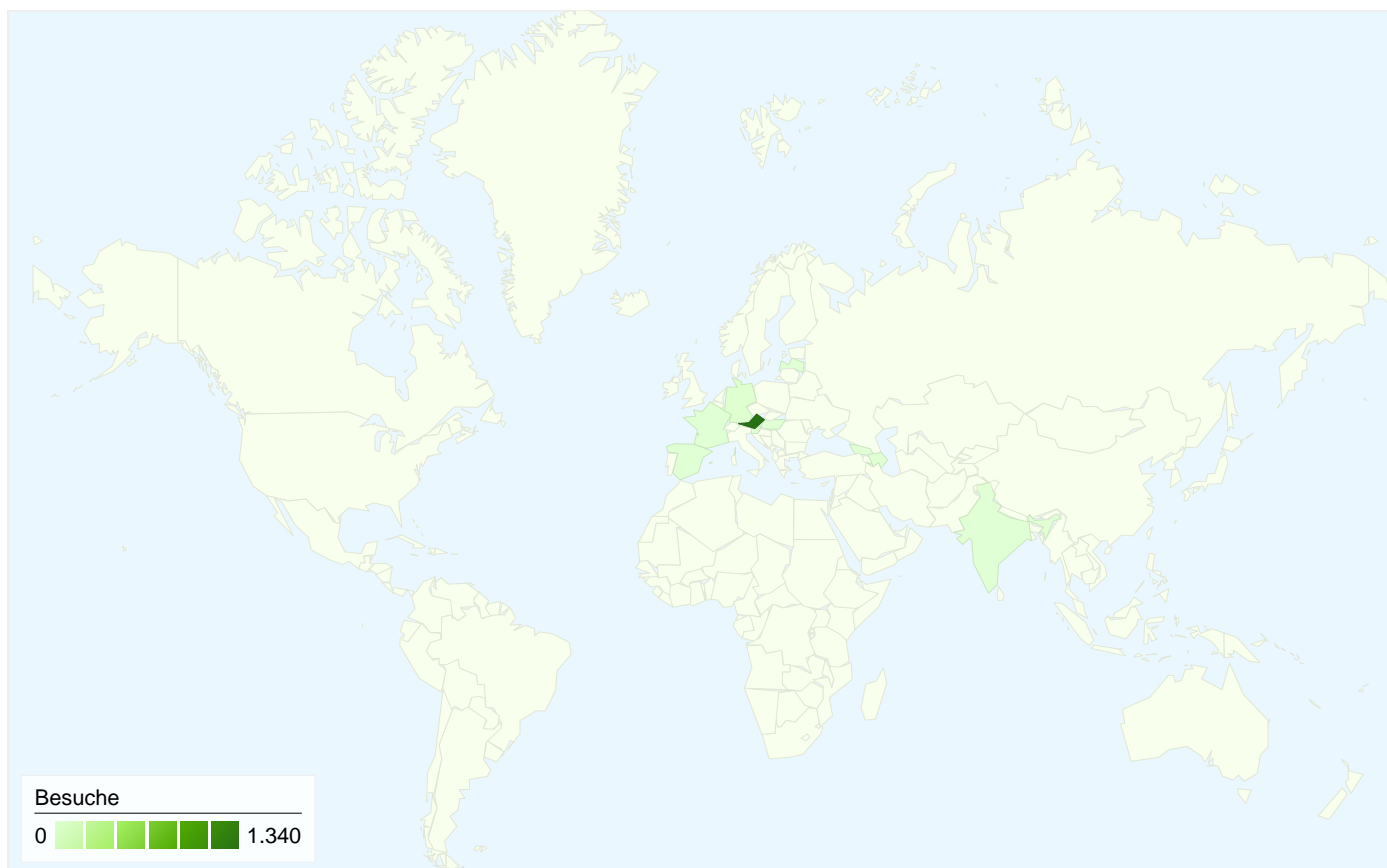

## 657 Personen besuchten diese Website.

 **1.363 Besuche**

Vorherige: 834 (63,43 %)

 **657 Absolut eindeutige Besucher**

Vorherige: 315 (108,57 %)

 **23.874 Seitenaufrufe**

Vorherige: 13.964 (70,97 %)

 **17,52 Durchschnittliche Anzahl an Seitenaufrufen**

## Alle Besucherquellen haben insgesamt 1.363 Besuche vermittelt.

**16,14 % Direkte Zugriffe**

Vorherige: 20,98 % (-23,08 %)

**81,95 % Verweis-Websites**

Vorherige: 78,66 % (4,19 %)

**1,91 % Suchmaschinen**

Änderung in %

100,00 %

100,00 %

Änderung in %

100,00 %

100,00 %

---

**1.363 Besuche wurden über 10 Länder/Gebiete vermittelt.**

Website-Nutzung

Besuche		Seiten/Besuch		Durchschn. Besuchszeit auf der Website		% Neue Besuche		Absprungrate	
<b>1.363</b>	<b>17,52</b>	<b>00:10:27</b>	<b>32,87 %</b>	<b>35,95 %</b>					
Vorherige: 834 (63,43 %)	Vorherige: 16,74 (4,61 %)	Vorherige: 00:09:07 (14,69 %)	Vorherige: 19,42 % (69,21 %)	Vorherige: 30,82 % (16,66 %)					
Land/Gebiet	Besuche	Seiten/Besuch	Durchschn. Besuchszeit auf der Website	% Neue Besuche	Absprungrate				
<b>Austria</b>									
1. Juli 2011 - 31. Juli 2011	<b>1.340</b>	17,74	00:10:34	31,94 %	35,82 %				
1. Juli 2010 - 31. Juli 2010	<b>826</b>	16,87	00:09:12	18,77 %	30,75 %				
Änderung in %	<b>62,23 %</b>	5,15 %	14,93 %	70,21 %	16,49 %				
<b>Germany</b>									
1. Juli 2011 - 31. Juli 2011	<b>15</b>	3,20	00:03:31	86,67 %	40,00 %				
1. Juli 2010 - 31. Juli 2010	<b>5</b>	2,00	00:00:32	80,00 %	60,00 %				
Änderung in %	<b>200,00 %</b>	60,00 %	549,79 %	8,33 %	-33,33 %				
<b>France</b>									
1. Juli 2011 - 31. Juli 2011	<b>2</b>	1,00	00:00:00	100,00 %	100,00 %				
1. Juli 2010 - 31. Juli 2010	<b>0</b>	0,00	00:00:00	0,00 %	0,00 %				