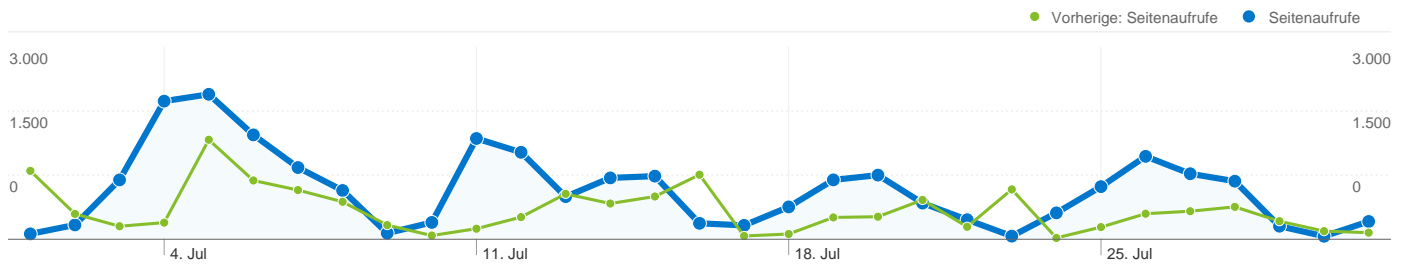

Die Seiten auf dieser Website wurden insgesamt 23.874 Mal angezeigt.

23.874 Seitenaufrufe

Vorherige: 13.964 (70,97 %)

21.022 Eindeutige Zugriffe

Vorherige: 12.099 (73,75 %)

35,95 % Absprungrate

Vorherige: 30,82 % (16,66 %)

Beliebteste Webseiten

Seiten	Seitenaufrufe	% Seitenaufrufe
/F/?local_base=2stlb&func=login		
01.07.2011 - 31.07.2011	1.774	7,43 %
01.07.2010 - 31.07.2010	1.253	8,97 %
Änderung in %	41,58 %	-17,19 %
/F/NUDTD9CIE5RSKKA9SUMK7CM9Y8PV27AK35IQ6694AYGAME56TB-33852?func=short-		
01.07.2011 - 31.07.2011	18	0,08 %
01.07.2010 - 31.07.2010	0	0,00 %
Änderung in %	100,00 %	100,00 %
/F/5925R192TLVDGG6ANK7UDVFNUJJ9RI1HM326JEJJ9CEVI88YLJ-01650?func=bor-loan&adm_library=PST50		
01.07.2011 - 31.07.2011	15	0,06 %
01.07.2010 - 31.07.2010	0	0,00 %
Änderung in %	100,00 %	100,00 %
/F/TAF9YQ5AJV5EY5LA7E9XQ4NIJX3EXMBS625LL4UMTPUNRRQSNL-39532?func=short-		
01.07.2011 - 31.07.2011	10	0,04 %
01.07.2010 - 31.07.2010	0	0,00 %
Änderung in %	100,00 %	100,00 %
/F/12RPJIKIRB91YRHBSUKUSQIL4LUSCV9LIGK927JLS8RQ75U5YX-33260?func=find-		
01.07.2011 - 31.07.2011	10	0,04 %
01.07.2010 - 31.07.2010	0	0,00 %