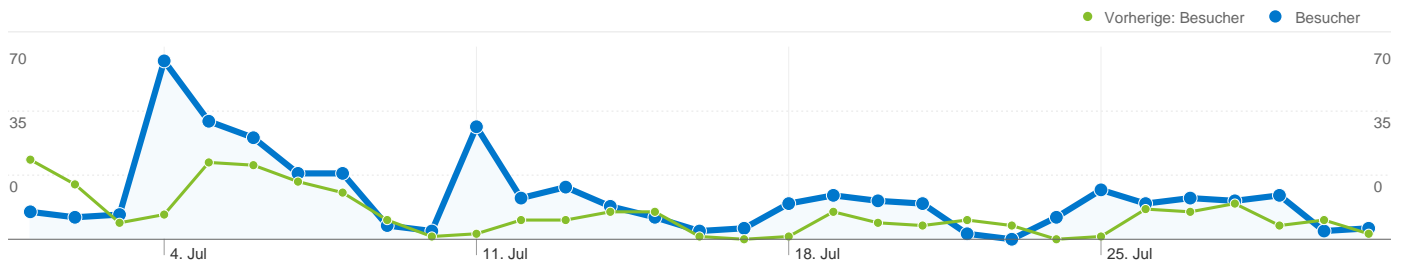

Website-Nutzung

748 Besuche

Vorherige: 559 (33,81 %)

43,45 % Absprungrate

Vorherige: 49,02 % (-11,36 %)

9.811 Seitenaufrufe

Vorherige: 5.925 (65,59 %)

00:07:17 Durchschn. Besuchszeit auf der Website

Vorherige: 00:05:36 (29,95 %)

13,12 Seiten/Besuch

Vorherige: 10,60 (23,75 %)

26,60 % % Neue Besuche

Vorherige: 15,38 % (72,93 %)

Besucherübersicht

**Besucher
324**

Karten-Overlay

324 Personen besuchten diese Website.

 **748 Besuche**

Vorherige: 559 (33,81 %)

 **324 Absolut eindeutige Besucher**

Vorherige: 160 (102,50 %)

 **9.811 Seitenaufrufe**

Vorherige: 5.925 (65,59 %)

 **13,12 Durchschnittliche Anzahl an Seitenaufrufen**

Die Seiten auf dieser Website wurden insgesamt 9.811 Mal angezeigt.

9.811 Seitenaufrufe

Vorherige: 5.925 (65,59 %)

7.189 Eindeutige Zugriffe

Vorherige: 4.500 (59,76 %)

43,45 % Absprungrate

Vorherige: 49,02 % (-11,36 %)