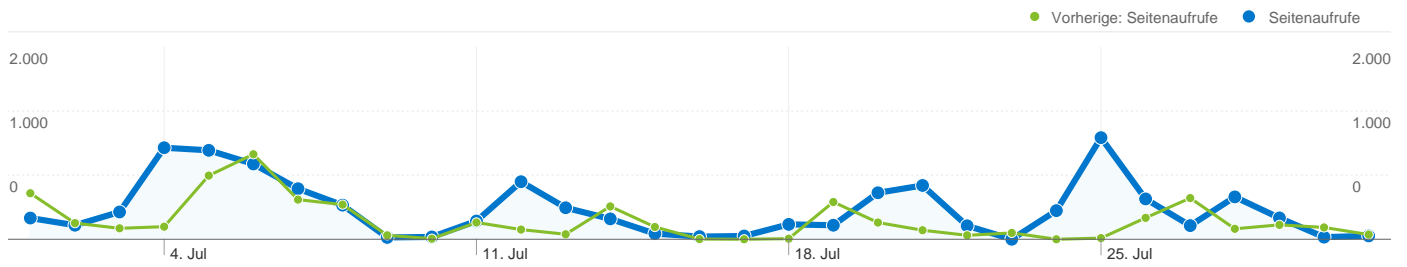

Keywords	Besuche	% Besuche
"meine mompitzigen schwungübungen"		
01.07.2011 - 31.07.2011	1	7,14 %
01.07.2010 - 31.07.2010	0	0,00 %
Änderung in %	100,00 %	100,00 %
atlantis musikbuch rhythmuszug spielanleitung		
01.07.2011 - 31.07.2011	1	7,14 %
01.07.2010 - 31.07.2010	0	0,00 %
Änderung in %	100,00 %	100,00 %
barbara lettner pädak salzburg		
01.07.2011 - 31.07.2011	1	7,14 %
01.07.2010 - 31.07.2010	0	0,00 %
Änderung in %	100,00 %	100,00 %
begriffsspiel schroedel		
01.07.2011 - 31.07.2011	1	7,14 %
01.07.2010 - 31.07.2010	0	0,00 %
Änderung in %	100,00 %	100,00 %
bolius "ausländerpädagogik. die zweite generation.		
01.07.2011 - 31.07.2011	1	7,14 %
01.07.2010 - 31.07.2010	0	0,00 %

Änderung in %

0,00 %

-25,27 %

Änderung in %

100,00 %

100,00 %

748 Besuche wurden über 8 Länder/Gebiete vermittelt.

Website-Nutzung

Besuche		Seiten/Besuch		Durchschn. Besuchszeit auf der Website		% Neue Besuche		Absprungrate	
748	13,12	00:07:17	26,60 %	43,45 %					
Vorherige: 559 (33,81 %)	Vorherige: 10,60 (23,75 %)	Vorherige: 00:05:36 (29,95 %)	Vorherige: 15,38 % (72,93 %)	Vorherige: 49,02 % (-11,36 %)					
Land/Gebiet	Besuche	Seiten/Besuch	Durchschn. Besuchszeit auf der Website	% Neue Besuche	Absprungrate				
Austria									
1. Juli 2011 - 31. Juli 2011	691	13,40	00:07:20	25,33 %	44,72 %				
1. Juli 2010 - 31. Juli 2010	542	10,33	00:05:30	15,13 %	50,37 %				
Änderung in %	27,49 %	29,70 %	33,02 %	67,40 %	-11,22 %				
Germany									
1. Juli 2011 - 31. Juli 2011	33	12,67	00:04:47	45,45 %	30,30 %				
1. Juli 2010 - 31. Juli 2010	17	19,12	00:08:30	23,53 %	5,88 %				
Änderung in %	94,12 %	-33,74 %	-43,65 %	93,18 %	415,15 %				
United States									
1. Juli 2011 - 31. Juli 2011	9	7,11	00:08:58	11,11 %	22,22 %				
1. Juli 2010 - 31. Juli 2010	0	0,00	00:00:00	0,00 %	0,00 %				

Die Seiten auf dieser Website wurden insgesamt 9.811 Mal angezeigt.

9.811 Seitenaufrufe

Vorherige: 5.925 (65,59 %)

7.189 Eindeutige Zugriffe

Vorherige: 4.500 (59,76 %)

43,45 % Absprungrate

Vorherige: 49,02 % (-11,36 %)