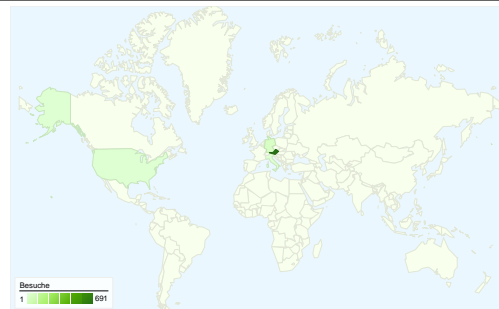

Vorherige: 00:05:36 (29,95 %)

13,12 Seiten/Besuch

Vorherige: 10,60 (23,75 %)

26,60 % % Neue Besuche

Vorherige: 15,38 % (72,93 %)

Besucherübersicht

**Besucher
324**

Karten-Overlay

324 Personen besuchten diese Website.

 **748 Besuche**

Vorherige: 559 (33,81 %)

 **324 Absolut eindeutige Besucher**

Vorherige: 160 (102,50 %)

 **9.811 Seitenaufrufe**

Vorherige: 5.925 (65,59 %)

 **13,12 Durchschnittliche Anzahl an Seitenaufrufen**

Besuche		Seiten/Besuch		Durchschn. Besuchszeit auf der Website		% Neue Besuche		Absprungrate	
748	13,12	00:07:17	26,60 %	43,45 %					
Vorherige: 559 (33,81 %)	Vorherige: 10,60 (23,75 %)	Vorherige: 00:05:36 (29,95 %)	Vorherige: 15,38 % (72,93 %)	Vorherige: 49,02 % (-11,36 %)					
Land/Gebiet	Besuche	Seiten/Besuch	Durchschn. Besuchszeit auf der Website	% Neue Besuche	Absprungrate				
Austria									
1. Juli 2011 - 31. Juli 2011	691	13,40	00:07:20	25,33 %	44,72 %				
1. Juli 2010 - 31. Juli 2010	542	10,33	00:05:30	15,13 %	50,37 %				
Änderung in %	27,49 %	29,70 %	33,02 %	67,40 %	-11,22 %				
Germany									
1. Juli 2011 - 31. Juli 2011	33	12,67	00:04:47	45,45 %	30,30 %				
1. Juli 2010 - 31. Juli 2010	17	19,12	00:08:30	23,53 %	5,88 %				
Änderung in %	94,12 %	-33,74 %	-43,65 %	93,18 %	415,15 %				
United States									
1. Juli 2011 - 31. Juli 2011	9	7,11	00:08:58	11,11 %	22,22 %				
1. Juli 2010 - 31. Juli 2010	0	0,00	00:00:00	0,00 %	0,00 %				

Die Seiten auf dieser Website wurden insgesamt 9.811 Mal angezeigt.

9.811 Seitenaufrufe

Vorherige: 5.925 (65,59 %)

7.189 Eindeutige Zugriffe

Vorherige: 4.500 (59,76 %)

43,45 % Absprungrate

Vorherige: 49,02 % (-11,36 %)