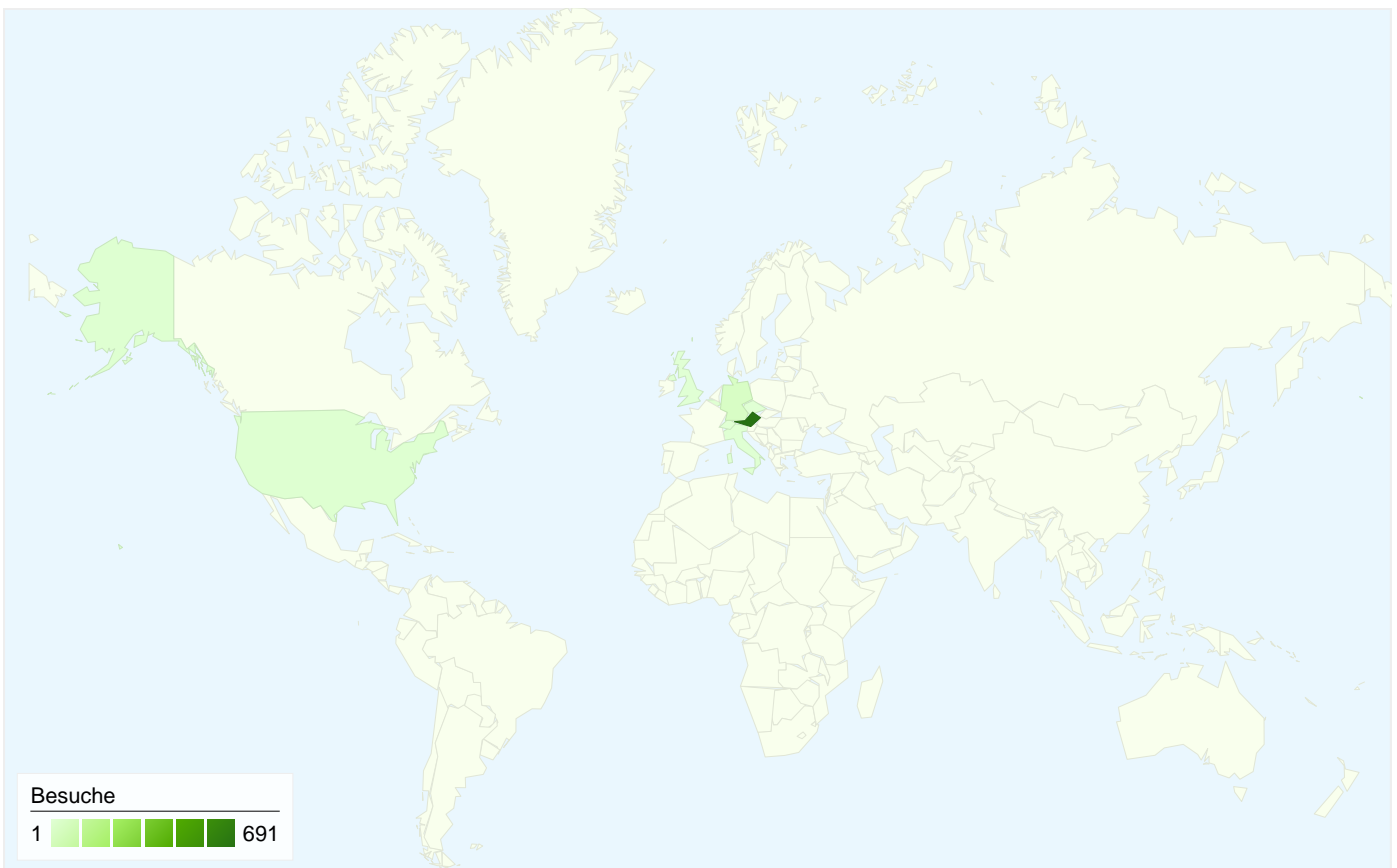

324 Personen besuchten diese Website.

 **748 Besuche**

Vorherige: 559 (33,81 %)

 **324 Absolut eindeutige Besucher**

Vorherige: 160 (102,50 %)

 **9.811 Seitenaufrufe**

Vorherige: 5.925 (65,59 %)

 **13,12 Durchschnittliche Anzahl an Seitenaufrufen**

Änderung in %

0,00 %

-25,27 %

Änderung in %

100,00 %

100,00 %

748 Besuche wurden über 8 Länder/Gebiete vermittelt.

Website-Nutzung

Besuche		Seiten/Besuch		Durchschn. Besuchszeit auf der Website		% Neue Besuche		Absprungrate	
748	13,12	00:07:17	26,60 %	43,45 %					
Vorherige: 559 (33,81 %)	Vorherige: 10,60 (23,75 %)	Vorherige: 00:05:36 (29,95 %)	Vorherige: 15,38 % (72,93 %)	Vorherige: 49,02 % (-11,36 %)					
Land/Gebiet	Besuche	Seiten/Besuch	Durchschn. Besuchszeit auf der Website	% Neue Besuche	Absprungrate				
Austria									
1. Juli 2011 - 31. Juli 2011	691	13,40	00:07:20	25,33 %	44,72 %				
1. Juli 2010 - 31. Juli 2010	542	10,33	00:05:30	15,13 %	50,37 %				
Änderung in %	27,49 %	29,70 %	33,02 %	67,40 %	-11,22 %				
Germany									
1. Juli 2011 - 31. Juli 2011	33	12,67	00:04:47	45,45 %	30,30 %				
1. Juli 2010 - 31. Juli 2010	17	19,12	00:08:30	23,53 %	5,88 %				
Änderung in %	94,12 %	-33,74 %	-43,65 %	93,18 %	415,15 %				
United States									
1. Juli 2011 - 31. Juli 2011	9	7,11	00:08:58	11,11 %	22,22 %				
1. Juli 2010 - 31. Juli 2010	0	0,00	00:00:00	0,00 %	0,00 %				

Die Seiten auf dieser Website wurden insgesamt 9.811 Mal angezeigt.

9.811 Seitenaufrufe

Vorherige: 5.925 (65,59 %)

7.189 Eindeutige Zugriffe

Vorherige: 4.500 (59,76 %)

43,45 % Absprungrate

Vorherige: 49,02 % (-11,36 %)