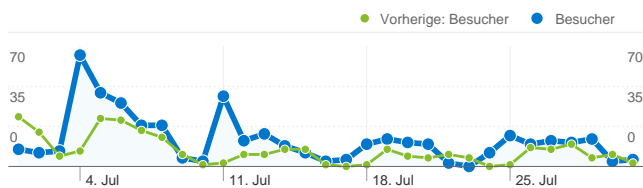

Website-Nutzung

748 Besuche

Vorherige: 559 (33,81 %)

43,45 % Absprungrate

Vorherige: 49,02 % (-11,36 %)

9.811 Seitenaufrufe

Vorherige: 5.925 (65,59 %)

00:07:17 Durchschn. Besuchszeit auf der Website

Vorherige: 00:05:36 (29,95 %)

13,12 Seiten/Besuch

Vorherige: 10,60 (23,75 %)

26,60 % % Neue Besuche

Vorherige: 15,38 % (72,93 %)

Besucherübersicht

**Besucher
324**

Karten-Overlay

324 Personen besuchten diese Website.

 **748 Besuche**

Vorherige: 559 (33,81 %)

 **324 Absolut eindeutige Besucher**

Vorherige: 160 (102,50 %)

 **9.811 Seitenaufrufe**

Vorherige: 5.925 (65,59 %)

 **13,12 Durchschnittliche Anzahl an Seitenaufrufen**

Die Seiten auf dieser Website wurden insgesamt 9.811 Mal angezeigt.

9.811 Seitenaufrufe

Vorherige: 5.925 (65,59 %)

7.189 Eindeutige Zugriffe

Vorherige: 4.500 (59,76 %)

43,45 % Absprungrate

Vorherige: 49,02 % (-11,36 %)