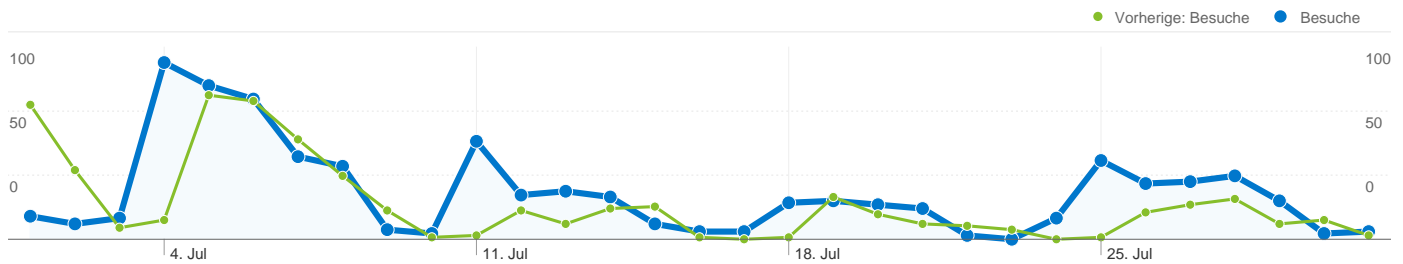

Alle Besucherquellen haben insgesamt 748 Besuche vermittelt.

17,65 % Direkte Zugriffe

Vorherige: 23,26 % (-24,12 %)

80,48 % Verweis-Websites

Vorherige: 76,74 % (4,87 %)

1,87 % Suchmaschinen

Vorherige: 0,00 % (0,00 %)

- **Verweis-Websites**
  602,00 (80,48 %)
- **Direkte Zugriffe**
  132,00 (17,65 %)
- **Suchmaschinen**
  14,00 (1,87 %)

Häufigste Besucherquellen

Quellen	Besuche	% Besuche
phsalzburg.at (referral)		
01.07.2011 - 31.07.2011	581	77,67 %
01.07.2010 - 31.07.2010	357	63,86 %
Änderung in %	62,75 %	21,62 %
(direct) ((none))		
01.07.2011 - 31.07.2011	132	17,65 %
01.07.2010 - 31.07.2010	130	23,26 %
Änderung in %	1,54 %	-24,12 %
google (organic)		
01.07.2011 - 31.07.2011	14	1,87 %
01.07.2010 - 31.07.2010	0	0,00 %
Änderung in %	100,00 %	100,00 %
search.obvsg.at (referral)		
01.07.2011 - 31.07.2011	7	0,94 %
01.07.2010 - 31.07.2010	0	0,00 %
Änderung in %	100,00 %	100,00 %
aleph.sbg.ac.at (referral)		
01.07.2011 - 31.07.2011	3	0,40 %
01.07.2010 - 31.07.2010	3	0,54 %

Keywords	Besuche	% Besuche
"meine mompitzigen schwungübungen"		
01.07.2011 - 31.07.2011	1	7,14 %
01.07.2010 - 31.07.2010	0	0,00 %
Änderung in %	100,00 %	100,00 %
atlantis musikbuch rhythmuszug spielanleitung		
01.07.2011 - 31.07.2011	1	7,14 %
01.07.2010 - 31.07.2010	0	0,00 %
Änderung in %	100,00 %	100,00 %
barbara lettner pädak salzburg		
01.07.2011 - 31.07.2011	1	7,14 %
01.07.2010 - 31.07.2010	0	0,00 %
Änderung in %	100,00 %	100,00 %
begriffsspiel schroedel		
01.07.2011 - 31.07.2011	1	7,14 %
01.07.2010 - 31.07.2010	0	0,00 %
Änderung in %	100,00 %	100,00 %
bolius "ausländerpädagogik. die zweite generation.		
01.07.2011 - 31.07.2011	1	7,14 %
01.07.2010 - 31.07.2010	0	0,00 %