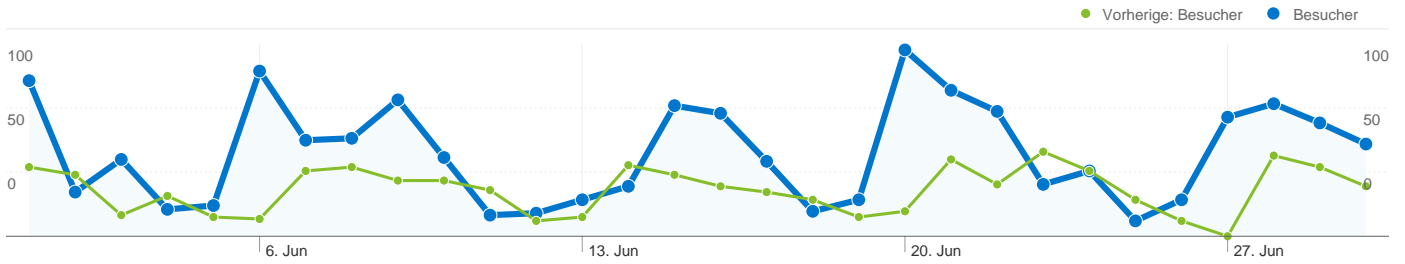

**Website-Nutzung**

**1.911 Besuche**

Vorherige: 1.938 (-1,39 %)

**40,82 % Absprungrate**

Vorherige: 48,86 % (-16,47 %)

**19.063 Seitenaufrufe**

Vorherige: 14.550 (31,02 %)

**00:05:16 Durchschn. Besuchszeit auf der Website**

Vorherige: 00:04:09 (27,03 %)

**9,98 Seiten/Besuch**

Vorherige: 7,51 (32,87 %)

**31,71 % % Neue Besuche**

Vorherige: 11,56 % (174,36 %)

**Besucherübersicht**

**Besucher**  
**858**

**Karten-Overlay**

**Übersicht über die Besucherquellen**

Content-Übersicht		
Seiten	Seitenaufrufe	% Seitenaufrufe
/F/?local_base=2salb&func=login		
01.06.2011 - 30.06.2011	2.770	14,53 %
01.06.2010 - 30.06.2010	2.963	20,36 %
Änderung in %	-6,51 %	-28,65 %
/F/J6EN917FQ5QGPN7TA8DVHNS6H1CKIX3P5Y7HYITYY		
01.06.2011 - 30.06.2011	11	0,06 %
01.06.2010 - 30.06.2010	0	0,00 %
Änderung in %	100,00 %	100,00 %
/F/E63148PAQAJ21X3K42UAUDH4EUEJSHFGEMGNF8S88L		
01.06.2011 - 30.06.2011	11	0,06 %
01.06.2010 - 30.06.2010	0	0,00 %
Änderung in %	100,00 %	100,00 %
/F/SEBK4HHNIFYYHRTFARNSX3BURD62GKISA9DAPKGL7		
01.06.2011 - 30.06.2011	10	0,05 %
01.06.2010 - 30.06.2010	0	0,00 %
Änderung in %	100,00 %	100,00 %
/F/EP4YX1XRLVQQX8B4DJTMAQF75H2TEBRC6DEL2R1CK		
01.06.2011 - 30.06.2011	10	0,05 %
01.06.2010 - 30.06.2010	0	0,00 %
Änderung in %	100,00 %	100,00 %

**858 Personen besuchten diese Website.**

**1.911 Besuche**

Vorherige: 1.938 (-1,39 %)

**858 Absolut eindeutige Besucher**

Vorherige: 375 (128,80 %)

**19.063 Seitenaufrufe**

Vorherige: 14.550 (31,02 %)

**9,98 Durchschnittliche Anzahl an Seitenaufrufen**