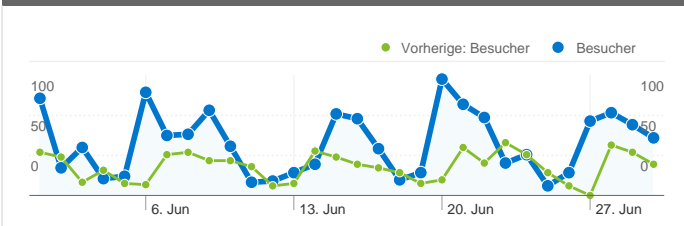

**Website-Nutzung**

**1.911 Besuche**

Vorherige: 1.938 (-1,39 %)

**40,82 % Absprungrate**

Vorherige: 48,86 % (-16,47 %)

**19.063 Seitenaufrufe**

Vorherige: 14.550 (31,02 %)

**00:05:16 Durchschn. Besuchszeit auf der Website**

Vorherige: 00:04:09 (27,03 %)

**9,98 Seiten/Besuch**

Vorherige: 7,51 (32,87 %)

**31,71 % % Neue Besuche**

Vorherige: 11,56 % (174,36 %)

**Besucherübersicht**

**Besucher**  
**858**

**Karten-Overlay**

**Übersicht über die Besucherquellen**

Content-Übersicht		
Seiten	Seitenaufrufe	% Seitenaufrufe
/F/?local_base=2salb&func=login		
01.06.2011 - 30.06.2011	2.770	14,53 %
01.06.2010 - 30.06.2010	2.963	20,36 %
Änderung in %	-6,51 %	-28,65 %
/F/J6EN917FQ5QGPN7TA8DVHNS6H1CKIX3P5Y7HYITYY		
01.06.2011 - 30.06.2011	11	0,06 %
01.06.2010 - 30.06.2010	0	0,00 %
Änderung in %	100,00 %	100,00 %
/F/E63148PAQAJ21X3K42UAUDH4EUEJSHFGEMGNF8S88L		
01.06.2011 - 30.06.2011	11	0,06 %
01.06.2010 - 30.06.2010	0	0,00 %
Änderung in %	100,00 %	100,00 %
/F/SEBK4HHNIFYYHRTFARNSX3BURD62GKISA9DAPKGL7		
01.06.2011 - 30.06.2011	10	0,05 %
01.06.2010 - 30.06.2010	0	0,00 %
Änderung in %	100,00 %	100,00 %
/F/EP4YX1XRLVQQX8B4DJTMAQF75H2TEBRC6DEL2R1CK		
01.06.2011 - 30.06.2011	10	0,05 %
01.06.2010 - 30.06.2010	0	0,00 %
Änderung in %	100,00 %	100,00 %

**858 Personen besuchten diese Website.**

**1.911 Besuche**

Vorherige: 1.938 (-1,39 %)

**858 Absolut eindeutige Besucher**

Vorherige: 375 (128,80 %)

**19.063 Seitenaufrufe**

Vorherige: 14.550 (31,02 %)

**9,98 Durchschnittliche Anzahl an Seitenaufrufen**