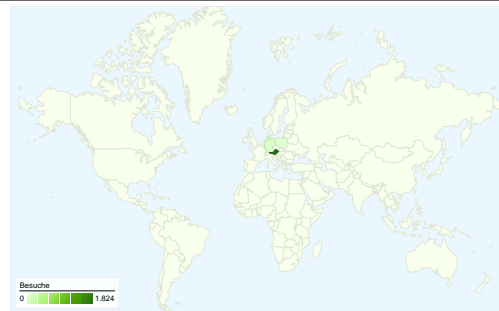

**Website-Nutzung**

**1.911 Besuche**

Vorherige: 1.938 (-1,39 %)

**40,82 % Absprungrate**

Vorherige: 48,86 % (-16,47 %)

**19.063 Seitenaufrufe**

Vorherige: 14.550 (31,02 %)

**00:05:16 Durchschn. Besuchszeit auf der Website**

Vorherige: 00:04:09 (27,03 %)

**9,98 Seiten/Besuch**

Vorherige: 7,51 (32,87 %)

**31,71 % % Neue Besuche**

Vorherige: 11,56 % (174,36 %)

**Besucherübersicht**

**Besucher**  
**858**

**Karten-Overlay**

**858 Personen besuchten diese Website.**

**1.911 Besuche**

Vorherige: 1.938 (-1,39 %)

**858 Absolut eindeutige Besucher**

Vorherige: 375 (128,80 %)

**19.063 Seitenaufrufe**

Vorherige: 14.550 (31,02 %)

**9,98 Durchschnittliche Anzahl an Seitenaufrufen**

### 1.911 Besuche wurden über 8 Länder/Gebiete vermittelt.

Website-Nutzung

Besuche		Seiten/Besuch		Durchschn. Besuchszeit auf der Website		% Neue Besuche		Absprungrate	
<b>1.911</b>	<b>9,98</b>	<b>00:05:16</b>	<b>31,66 %</b>	<b>40,82 %</b>					
Vorherige: 1.938 (-1,39 %)	Vorherige: 7,51 (32,87 %)	Vorherige: 00:04:09 (27,03 %)	Vorherige: 11,61 % (172,69 %)	Vorherige: 48,86 % (-16,47 %)					
Land/Gebiet	Besuche	Seiten/Besuch	Durchschn. Besuchszeit auf der Website	% Neue Besuche	Absprungrate				
<b>Austria</b>									
1. Juni 2011 - 30. Juni 2011	<b>1.824</b>	9,90	00:05:06	31,80 %	41,28 %				
1. Juni 2010 - 30. Juni 2010	<b>1.861</b>	7,39	00:04:04	11,39 %	50,67 %				
Änderung in %	<b>-1,99 %</b>	33,86 %	25,43 %	179,13 %	-18,53 %				
<b>Germany</b>									
1. Juni 2011 - 30. Juni 2011	<b>53</b>	8,83	00:03:28	37,74 %	16,98 %				
1. Juni 2010 - 30. Juni 2010	<b>75</b>	10,03	00:05:55	14,67 %	4,00 %				
Änderung in %	<b>-29,33 %</b>	-11,93 %	-41,61 %	157,29 %	324,53 %				
<b>Belgium</b>									
1. Juni 2011 - 30. Juni 2011	<b>30</b>	16,40	00:16:59	10,00 %	53,33 %				
1. Juni 2010 - 30. Juni 2010	<b>0</b>	0,00	00:00:00	0,00 %	0,00 %				