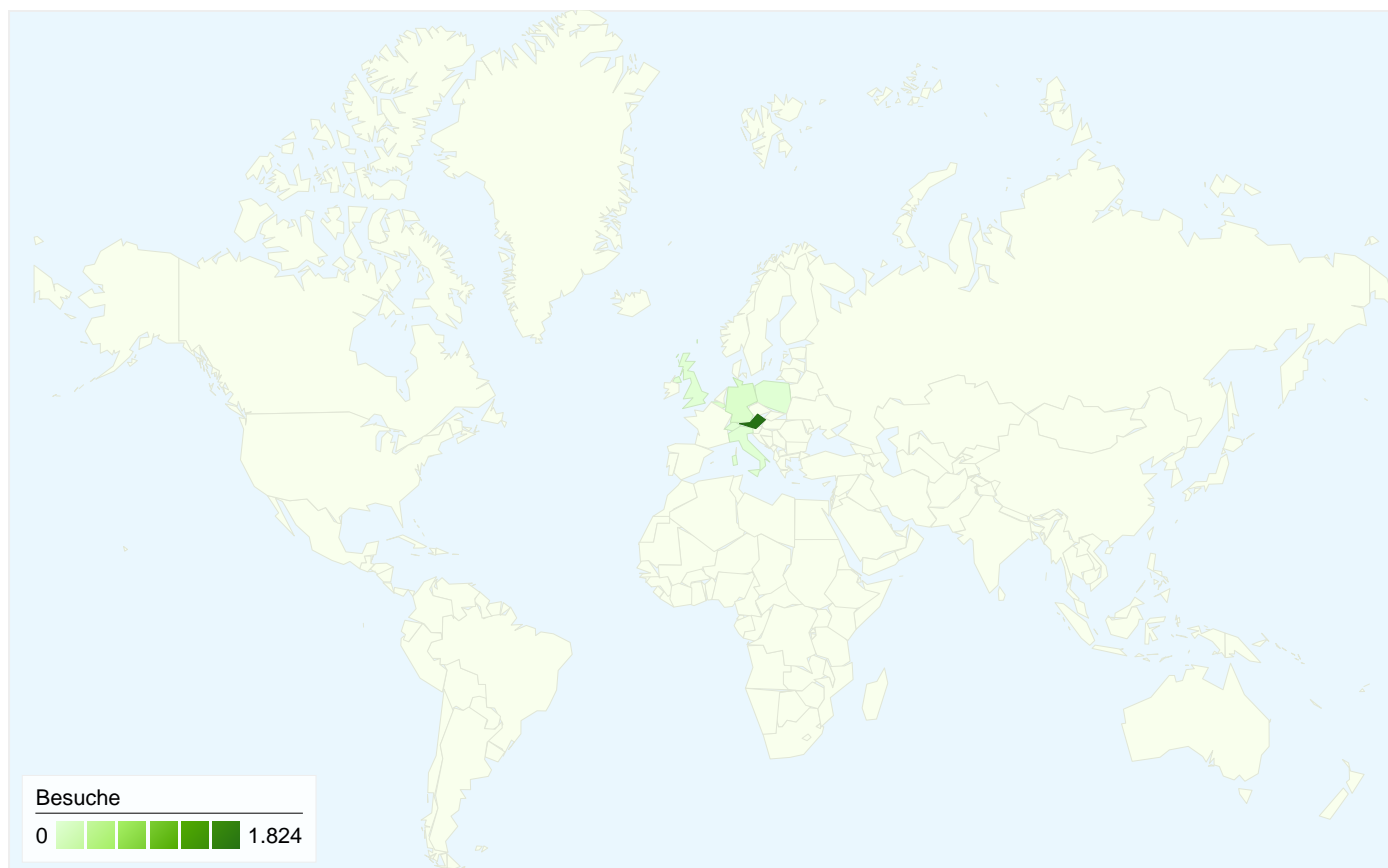

### 1.911 Besuche wurden über 8 Länder/Gebiete vermittelt.

Website-Nutzung

Besuche		Seiten/Besuch		Durchschn. Besuchszeit auf der Website		% Neue Besuche		Absprungrate	
<b>1.911</b>	<b>9,98</b>	<b>00:05:16</b>	<b>31,66 %</b>	<b>40,82 %</b>					
Vorherige: 1.938 (-1,39 %)	Vorherige: 7,51 (32,87 %)	Vorherige: 00:04:09 (27,03 %)	Vorherige: 11,61 % (172,69 %)	Vorherige: 48,86 % (-16,47 %)					
Land/Gebiet	Besuche	Seiten/Besuch	Durchschn. Besuchszeit auf der Website	% Neue Besuche	Absprungrate				
<b>Austria</b>									
1. Juni 2011 - 30. Juni 2011	<b>1.824</b>	9,90	00:05:06	31,80 %	41,28 %				
1. Juni 2010 - 30. Juni 2010	<b>1.861</b>	7,39	00:04:04	11,39 %	50,67 %				
Änderung in %	<b>-1,99 %</b>	33,86 %	25,43 %	179,13 %	-18,53 %				
<b>Germany</b>									
1. Juni 2011 - 30. Juni 2011	<b>53</b>	8,83	00:03:28	37,74 %	16,98 %				
1. Juni 2010 - 30. Juni 2010	<b>75</b>	10,03	00:05:55	14,67 %	4,00 %				
Änderung in %	<b>-29,33 %</b>	-11,93 %	-41,61 %	157,29 %	324,53 %				
<b>Belgium</b>									
1. Juni 2011 - 30. Juni 2011	<b>30</b>	16,40	00:16:59	10,00 %	53,33 %				
1. Juni 2010 - 30. Juni 2010	<b>0</b>	0,00	00:00:00	0,00 %	0,00 %				