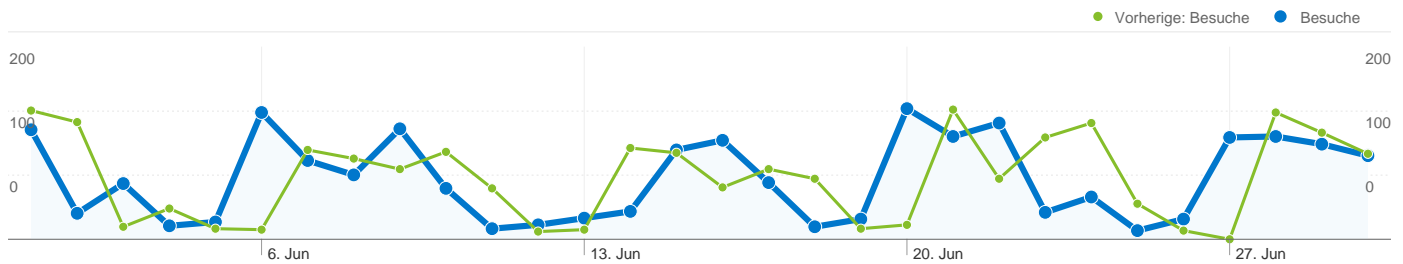

Alle Besucherquellen haben insgesamt 1.911 Besuche vermittelt.

25,90 % Direkte Zugriffe

Vorherige: 30,96 % (-16,33 %)

73,16 % Verweis-Websites

Vorherige: 68,73 % (6,44 %)

0,94 % Suchmaschinen

Vorherige: 0,31 % (204,24 %)

- **Verweis-Websites**
  1.398,00 (73,16 %)
- **Direkte Zugriffe**
  495,00 (25,90 %)
- **Suchmaschinen**
  18,00 (0,94 %)

Häufigste Besucherquellen

Quellen	Besuche	% Besuche
phsalzburg.at (referral)		
01.06.2011 - 30.06.2011	1.352	70,75 %
01.06.2010 - 30.06.2010	1.158	59,75 %
Änderung in %	16,75 %	18,40 %
(direct) ((none))		
01.06.2011 - 30.06.2011	495	25,90 %
01.06.2010 - 30.06.2010	600	30,96 %
Änderung in %	-17,50 %	-16,33 %
aleph.sbg.ac.at (referral)		
01.06.2011 - 30.06.2011	17	0,89 %
01.06.2010 - 30.06.2010	3	0,15 %
Änderung in %	466,67 %	474,67 %
google (organic)		
01.06.2011 - 30.06.2011	17	0,89 %
01.06.2010 - 30.06.2010	6	0,31 %
Änderung in %	183,33 %	187,34 %
search.obvsg.at (referral)		
01.06.2011 - 30.06.2011	5	0,26 %
01.06.2010 - 30.06.2010	0	0,00 %

Keywords	Besuche	% Besuche
"methodische leckerbissen"		
01.06.2011 - 30.06.2011	1	5,56 %
01.06.2010 - 30.06.2010	0	0,00 %
Änderung in %	100,00 %	100,00 %
"patricia luft" " münchen		
01.06.2011 - 30.06.2011	1	5,56 %
01.06.2010 - 30.06.2010	0	0,00 %
Änderung in %	100,00 %	100,00 %
bolius "ausländerpädagogik. die zweite generation.		
01.06.2011 - 30.06.2011	1	5,56 %
01.06.2010 - 30.06.2010	0	0,00 %
Änderung in %	100,00 %	100,00 %
dreitafelprojektion kaffeemaschine		
01.06.2011 - 30.06.2011	1	5,56 %
01.06.2010 - 30.06.2010	0	0,00 %
Änderung in %	100,00 %	100,00 %
gabriele aichberger		
01.06.2011 - 30.06.2011	1	5,56 %
01.06.2010 - 30.06.2010	0	0,00 %