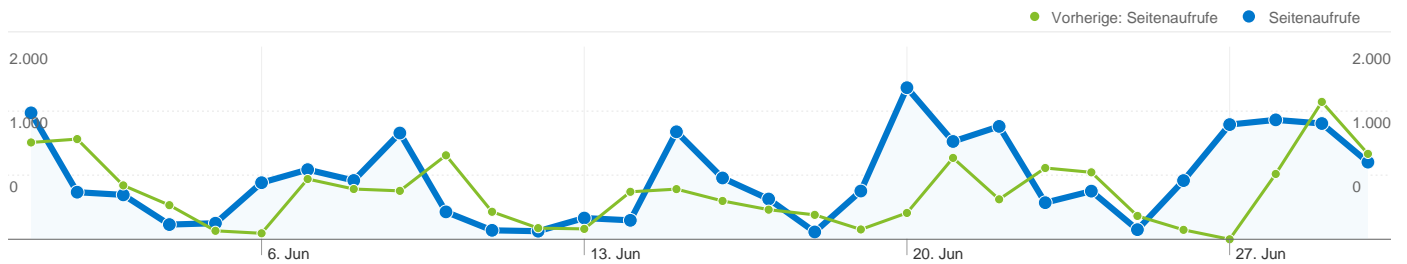

Die Seiten auf dieser Website wurden insgesamt 19.063 Mal angezeigt.

19.063 Seitenaufrufe

Vorherige: 14.550 (31,02 %)

14.467 Eindeutige Zugriffe

Vorherige: 10.968 (31,90 %)

40,82 % Absprungrate

Vorherige: 48,86 % (-16,47 %)

Beliebteste Webseiten

Seiten	Seitenaufrufe	% Seitenaufrufe
/F/?local_base=2salb&func=login		
01.06.2011 - 30.06.2011	2.770	14,53 %
01.06.2010 - 30.06.2010	2.963	20,36 %
Änderung in %	-6,51 %	-28,65 %
/F/J6EN917FQ5QGPN7TA8DVHNS6H1CKIX3P5Y7HYITYY6SQA33EG-06966?func=find-		
01.06.2011 - 30.06.2011	11	0,06 %
01.06.2010 - 30.06.2010	0	0,00 %
Änderung in %	100,00 %	100,00 %
/F/E63148PAQAJ21X3K42UAUDH4EUEJSHFGEMGNF8S88LUSIVSRLC-39358?func=find-		
01.06.2011 - 30.06.2011	11	0,06 %
01.06.2010 - 30.06.2010	0	0,00 %
Änderung in %	100,00 %	100,00 %
/F/SEBK4HHNIFYHRTFARNSX3BURD62GKISA9DAPKGL7936PM6KH9-06967?func=short-0-		
01.06.2011 - 30.06.2011	10	0,05 %
01.06.2010 - 30.06.2010	0	0,00 %
Änderung in %	100,00 %	100,00 %
/F/EP4YX1XRLVQQX8B4DJTMAQF75H2TEBRC6DEL2R1CK4F85B5GLI-84399?func=find-		
01.06.2011 - 30.06.2011	10	0,05 %
01.06.2010 - 30.06.2010	0	0,00 %