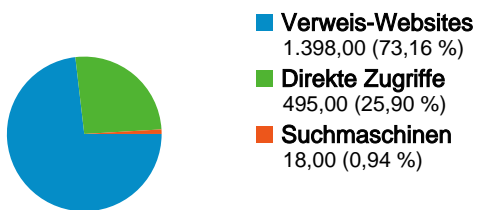

Übersicht über die Besucherquellen