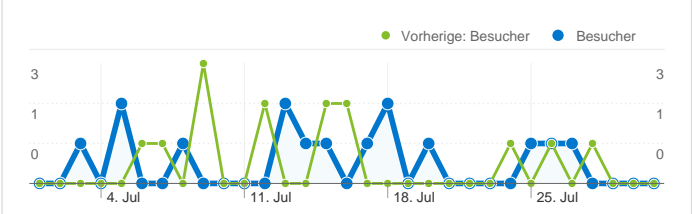

**Website-Nutzung**

**Besucherübersicht**

**Besucher**  
**10**

**Karten-Overlay**

**Übersicht über die Besucherquellen**

Content-Übersicht		
Seiten	Seitenaufrufe	% Seitenaufrufe
/F/?local_base=2nohl&func=login		
01.07.2011 - 31.07.2011	15	38,46 %
01.07.2010 - 31.07.2010	23	46,00 %
Änderung in %	-34,78 %	-16,39 %
/F/TL87TM5HK3SP9T37751BA3TBYU43AK77X4D68QD77Q5		
01.07.2011 - 31.07.2011	3	7,69 %
01.07.2010 - 31.07.2010	0	0,00 %
Änderung in %	100,00 %	100,00 %
/F?local_base=2nohl&func=find-c&ccl_term=sys=000708624		
01.07.2011 - 31.07.2011	3	7,69 %
01.07.2010 - 31.07.2010	0	0,00 %
Änderung in %	100,00 %	100,00 %
/F/TL87TM5HK3SP9T37751BA3TBYU43AK77X4D68QD77Q5		
01.07.2011 - 31.07.2011	3	7,69 %
01.07.2010 - 31.07.2010	0	0,00 %
Änderung in %	100,00 %	100,00 %
/F/EQY11V9BAD65GP375XU9NEGAPNURN4ESDYEH521Q8		
01.07.2011 - 31.07.2011	2	5,13 %
01.07.2010 - 31.07.2010	0	0,00 %
Änderung in %	100,00 %	100,00 %

**10 Personen besuchten diese Website.**

 **17 Besuche**

Vorherige: 15 (13,33 %)

 **10 Absolut eindeutige Besucher**

Vorherige: 9 (11,11 %)

 **39 Seitenaufrufe**

Vorherige: 50 (-22,00 %)

 **2,29 Durchschnittliche Anzahl an Seitenaufrufen**

**Die Seiten auf dieser Website wurden insgesamt 39 Mal angezeigt.**

 **39 Seitenaufufe**

Vorherige: 50 (-22,00 %)

 **30 Eindeutige Zugriffe**

Vorherige: 34 (-11,76 %)

 **52,94 % Absprungrate**

Vorherige: 53,33 % (-0,74 %)