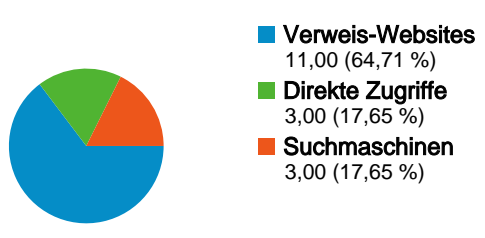

**Website-Nutzung**

**Besucherübersicht**

**Besucher**  
**10**

**Karten-Overlay**

**Übersicht über die Besucherquellen**

Content-Übersicht		
Seiten	Seitenaufrufe	% Seitenaufrufe
/F/?local_base=2nohl&func=login		
01.07.2011 - 31.07.2011	15	38,46 %
01.07.2010 - 31.07.2010	23	46,00 %
Änderung in %	-34,78 %	-16,39 %
/F/TL87TM5HK3SP9T37751BA3TBYU43AK77X4D68QD77Q5		
01.07.2011 - 31.07.2011	3	7,69 %
01.07.2010 - 31.07.2010	0	0,00 %
Änderung in %	100,00 %	100,00 %
/F?local_base=2nohl&func=find-c&ccl_term=sys=000708624		
01.07.2011 - 31.07.2011	3	7,69 %
01.07.2010 - 31.07.2010	0	0,00 %
Änderung in %	100,00 %	100,00 %
/F/TL87TM5HK3SP9T37751BA3TBYU43AK77X4D68QD77Q5		
01.07.2011 - 31.07.2011	3	7,69 %
01.07.2010 - 31.07.2010	0	0,00 %
Änderung in %	100,00 %	100,00 %
/F/EQY11V9BAD65GP375XU9NEGAPNURN4ESDYEH521Q8		
01.07.2011 - 31.07.2011	2	5,13 %
01.07.2010 - 31.07.2010	0	0,00 %
Änderung in %	100,00 %	100,00 %

**10 Personen besuchten diese Website.**

 **17 Besuche**

Vorherige: 15 (13,33 %)

 **10 Absolut eindeutige Besucher**

Vorherige: 9 (11,11 %)

 **39 Seitenaufrufe**

Vorherige: 50 (-22,00 %)

 **2,29 Durchschnittliche Anzahl an Seitenaufrufen**