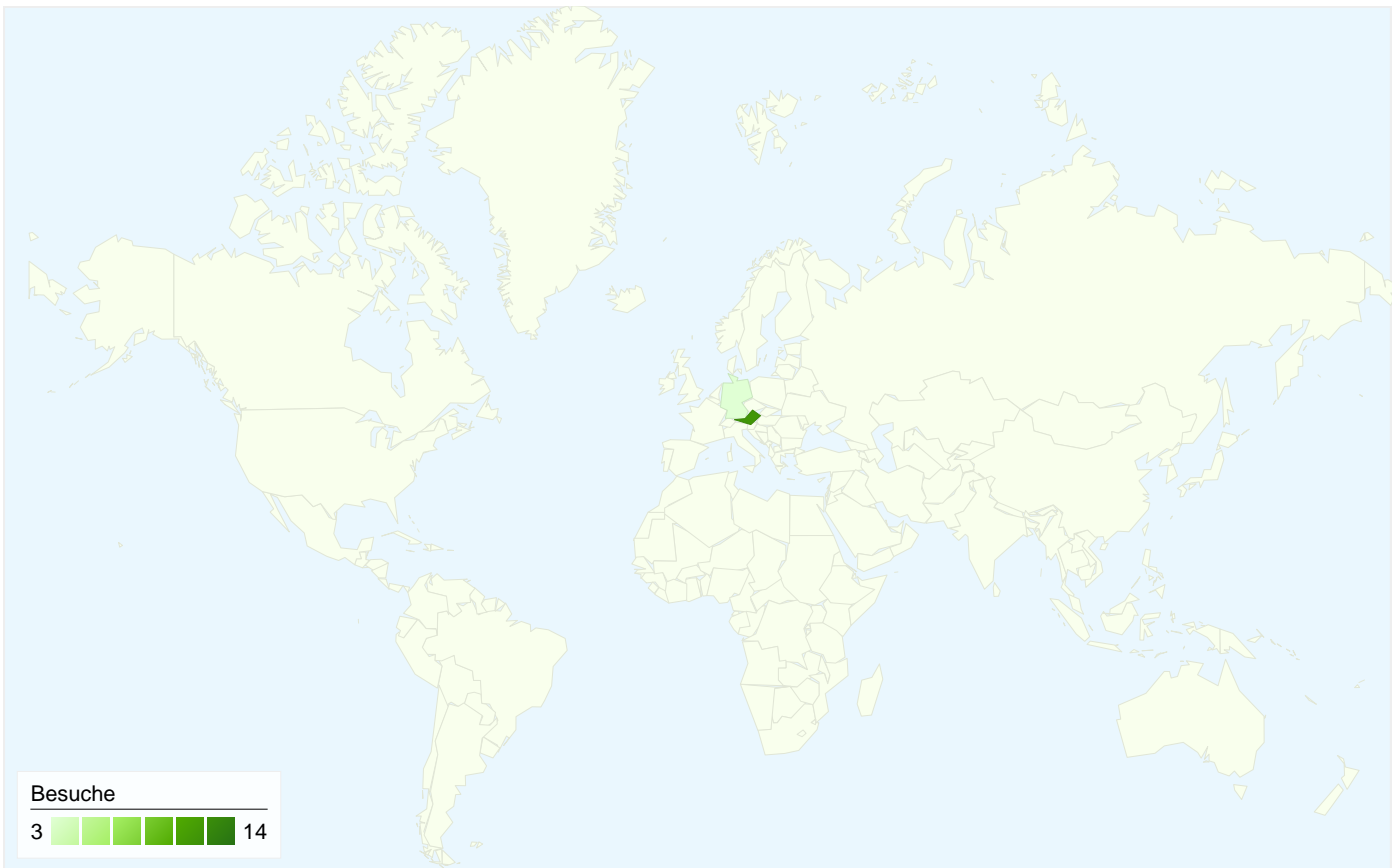

Änderung in %

100,00 %

100,00 %

Änderung in %

-100,00 %

-100,00 %

**17 Besuche wurden über 2 Länder/Gebiete vermittelt.**

**Website-Nutzung**

Besuche		Seiten/Besuch		Durchschn. Besuchszeit auf der Website		% Neue Besuche		Absprungrate	
<b>17</b>	<b>2,29</b>	<b>00:01:27</b>	<b>52,94 %</b>	<b>52,94 %</b>					
Vorherige: 15 (13,33 %)	Vorherige: 3,33 (-31,18 %)	Vorherige: 00:01:23 (5,05 %)	Vorherige: 53,33 % (-0,74 %)	Vorherige: 53,33 % (-0,74 %)					
Land/Gebiet	Besuche	Seiten/Besuch	Durchschn. Besuchszeit auf der Website	% Neue Besuche	Absprungrate				
<b>Austria</b>									
1. Juli 2011 - 31. Juli 2011	14	1,79	00:01:16	42,86 %	57,14 %				
1. Juli 2010 - 31. Juli 2010	14	3,43	00:01:28	50,00 %	57,14 %				
Änderung in %	0,00 %	-47,92 %	-12,81 %	-14,29 %	0,00 %				
<b>Germany</b>									
1. Juli 2011 - 31. Juli 2011	3	4,67	00:02:17	100,00 %	33,33 %				
1. Juli 2010 - 31. Juli 2010	1	2,00	00:00:18	100,00 %	0,00 %				
Änderung in %	200,00 %	133,33 %	662,96 %	0,00 %	100,00 %				

**Die Seiten auf dieser Website wurden insgesamt 39 Mal angezeigt.**

 **39 Seitenaufufe**

Vorherige: 50 (-22,00 %)

 **30 Eindeutige Zugriffe**

Vorherige: 34 (-11,76 %)

 **52,94 % Absprungrate**

Vorherige: 53,33 % (-0,74 %)