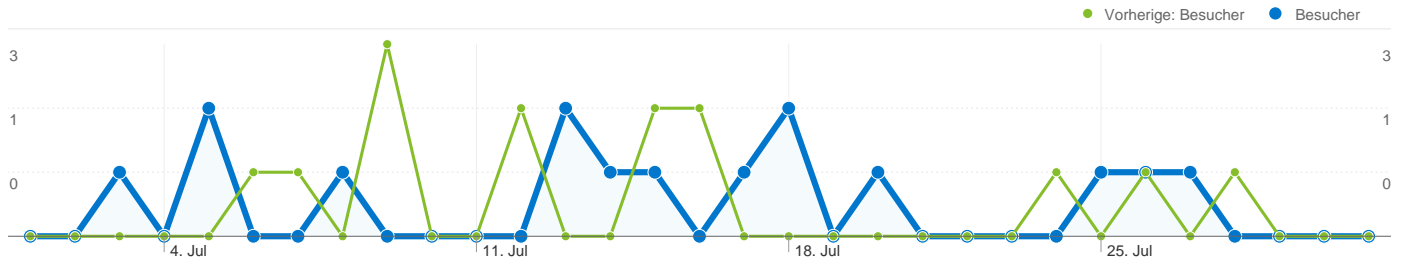

**Website-Nutzung**

**Besucherübersicht**

**Besucher**  
**10**

**Karten-Overlay**

**Übersicht über die Besucherquellen**

Content-Übersicht		
Seiten	Seitenaufrufe	% Seitenaufrufe
/F/?local_base=2nohl&func=login		
01.07.2011 - 31.07.2011	15	38,46 %
01.07.2010 - 31.07.2010	23	46,00 %
Änderung in %	-34,78 %	-16,39 %
/F/TL87TM5HK3SP9T37751BA3TBYU43AK77X4D68QD77Q5		
01.07.2011 - 31.07.2011	3	7,69 %
01.07.2010 - 31.07.2010	0	0,00 %
Änderung in %	100,00 %	100,00 %
/F?local_base=2nohl&func=find-c&ccl_term=sys=000708624		
01.07.2011 - 31.07.2011	3	7,69 %
01.07.2010 - 31.07.2010	0	0,00 %
Änderung in %	100,00 %	100,00 %
/F/TL87TM5HK3SP9T37751BA3TBYU43AK77X4D68QD77Q5		
01.07.2011 - 31.07.2011	3	7,69 %
01.07.2010 - 31.07.2010	0	0,00 %
Änderung in %	100,00 %	100,00 %
/F/EQY11V9BAD65GP375XU9NEGAPNURN4ESDYEH521Q8		
01.07.2011 - 31.07.2011	2	5,13 %
01.07.2010 - 31.07.2010	0	0,00 %
Änderung in %	100,00 %	100,00 %

**10 Personen besuchten diese Website.**

 **17 Besuche**

Vorherige: 15 (13,33 %)

 **10 Absolut eindeutige Besucher**

Vorherige: 9 (11,11 %)

 **39 Seitenaufrufe**

Vorherige: 50 (-22,00 %)

 **2,29 Durchschnittliche Anzahl an Seitenaufrufen**

**Die Seiten auf dieser Website wurden insgesamt 39 Mal angezeigt.**

 **39 Seitenaufufe**

Vorherige: 50 (-22,00 %)

 **30 Eindeutige Zugriffe**

Vorherige: 34 (-11,76 %)

 **52,94 % Absprungrate**

Vorherige: 53,33 % (-0,74 %)