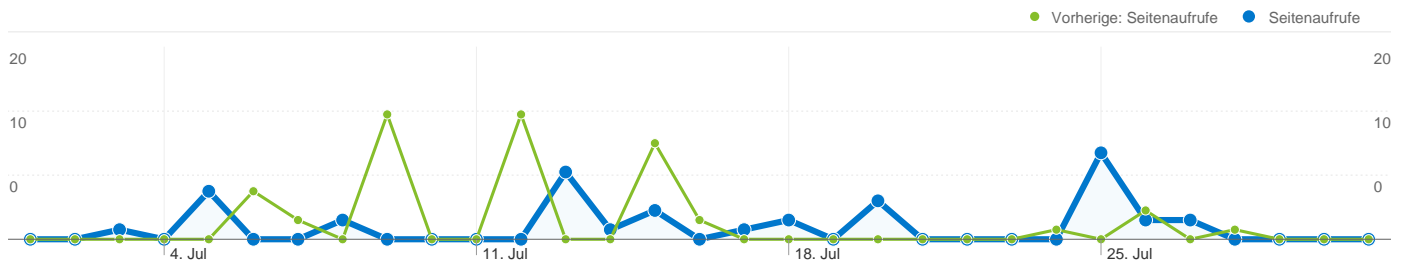

Keywords	Besuche	% Besuche
bernd kann immer noch nicht lesen werning, rolf		
01.07.2011 - 31.07.2011	1	33,33 %
01.07.2010 - 31.07.2010	0	0,00 %
Änderung in %	100,00 %	100,00 %
der trainingsraum detlef pawollek		
01.07.2011 - 31.07.2011	1	33,33 %
01.07.2010 - 31.07.2010	0	0,00 %
Änderung in %	100,00 %	100,00 %
richard meier "bäume erkunden"		
01.07.2011 - 31.07.2011	1	33,33 %
01.07.2010 - 31.07.2010	0	0,00 %
Änderung in %	100,00 %	100,00 %
"rassismus und sexismus als gesellschaftliche phänomene"		
01.07.2011 - 31.07.2011	0	0,00 %
01.07.2010 - 31.07.2010	1	50,00 %
Änderung in %	-100,00 %	-100,00 %
ieva blumberga		
01.07.2011 - 31.07.2011	0	0,00 %
01.07.2010 - 31.07.2010	1	50,00 %

Änderung in %

100,00 %

100,00 %

Änderung in %

-100,00 %

-100,00 %

**17 Besuche wurden über 2 Länder/Gebiete vermittelt.**

**Website-Nutzung**

Besuche		Seiten/Besuch		Durchschn. Besuchszeit auf der Website		% Neue Besuche		Absprungrate	
<b>17</b>	<b>2,29</b>	<b>00:01:27</b>	<b>52,94 %</b>	<b>52,94 %</b>					
Vorherige: 15 (13,33 %)	Vorherige: 3,33 (-31,18 %)	Vorherige: 00:01:23 (5,05 %)	Vorherige: 53,33 % (-0,74 %)	Vorherige: 53,33 % (-0,74 %)					
Land/Gebiet	Besuche	Seiten/Besuch	Durchschn. Besuchszeit auf der Website	% Neue Besuche	Absprungrate				
<b>Austria</b>									
1. Juli 2011 - 31. Juli 2011	14	1,79	00:01:16	42,86 %	57,14 %				
1. Juli 2010 - 31. Juli 2010	14	3,43	00:01:28	50,00 %	57,14 %				
Änderung in %	0,00 %	-47,92 %	-12,81 %	-14,29 %	0,00 %				
<b>Germany</b>									
1. Juli 2011 - 31. Juli 2011	3	4,67	00:02:17	100,00 %	33,33 %				
1. Juli 2010 - 31. Juli 2010	1	2,00	00:00:18	100,00 %	0,00 %				
Änderung in %	200,00 %	133,33 %	662,96 %	0,00 %	100,00 %				

**Die Seiten auf dieser Website wurden insgesamt 39 Mal angezeigt.**

 **39 Seitenaufufe**

Vorherige: 50 (-22,00 %)

 **30 Eindeutige Zugriffe**

Vorherige: 34 (-11,76 %)

 **52,94 % Absprungrate**

Vorherige: 53,33 % (-0,74 %)