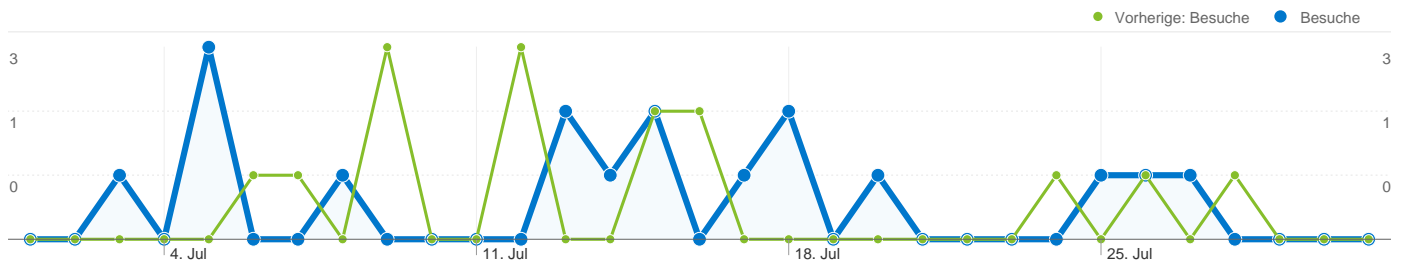

Alle Besucherquellen haben insgesamt 17 Besuche vermittelt.

17,65 % Direkte Zugriffe

Vorherige: 20,00 % (-11,76 %)

64,71 % Verweis-Websites

Vorherige: 66,67 % (-2,94 %)

17,65 % Suchmaschinen

Vorherige: 13,33 % (32,35 %)

- **Verweis-Websites**
  11,00 (64,71 %)
- **Direkte Zugriffe**
  3,00 (17,65 %)
- **Suchmaschinen**
  3,00 (17,65 %)

Häufigste Besucherquellen

Quellen	Besuche	% Besuche
pbn.lsr-noe.gv.at (referral)		
01.07.2011 - 31.07.2011	5	29,41 %
01.07.2010 - 31.07.2010	0	0,00 %
Änderung in %	100,00 %	100,00 %
(direct) ((none))		
01.07.2011 - 31.07.2011	3	17,65 %
01.07.2010 - 31.07.2010	3	20,00 %
Änderung in %	0,00 %	-11,76 %
google (organic)		
01.07.2011 - 31.07.2011	3	17,65 %
01.07.2010 - 31.07.2010	2	13,33 %
Änderung in %	50,00 %	32,35 %
aleph20-prod-acc.obvsg.at (referral)		
01.07.2011 - 31.07.2011	1	5,88 %
01.07.2010 - 31.07.2010	0	0,00 %
Änderung in %	100,00 %	100,00 %
bibliothek.ph-noe.ac.at (referral)		
01.07.2011 - 31.07.2011	1	5,88 %
01.07.2010 - 31.07.2010	0	0,00 %

Keywords	Besuche	% Besuche
bernd kann immer noch nicht lesen werning, rolf		
01.07.2011 - 31.07.2011	1	33,33 %
01.07.2010 - 31.07.2010	0	0,00 %
Änderung in %	100,00 %	100,00 %
der trainingsraum detlef pawollek		
01.07.2011 - 31.07.2011	1	33,33 %
01.07.2010 - 31.07.2010	0	0,00 %
Änderung in %	100,00 %	100,00 %
richard meier "bäume erkunden"		
01.07.2011 - 31.07.2011	1	33,33 %
01.07.2010 - 31.07.2010	0	0,00 %
Änderung in %	100,00 %	100,00 %
"rassismus und sexismus als gesellschaftliche phänomene"		
01.07.2011 - 31.07.2011	0	0,00 %
01.07.2010 - 31.07.2010	1	50,00 %
Änderung in %	-100,00 %	-100,00 %
ieva blumberga		
01.07.2011 - 31.07.2011	0	0,00 %
01.07.2010 - 31.07.2010	1	50,00 %