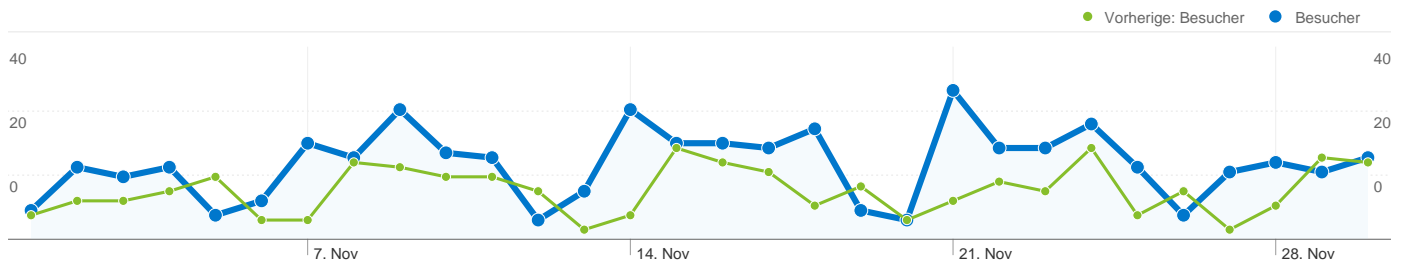

Website-Nutzung

742 Besuche

Vorherige: 570 (30,18 %)

33,42 % Absprungrate

Vorherige: 45,09 % (-25,87 %)

8.895 Seitenaufrufe

Vorherige: 5.551 (60,24 %)

00:10:09 Durchschn. Besuchszeit auf der Website

Vorherige: 00:05:11 (95,66 %)

11,99 Seiten/Besuch

Vorherige: 9,74 (23,10 %)

23,58 % % Neue Besuche

Vorherige: 17,37 % (35,79 %)

Besucherübersicht

Besucher
290

Karten-Overlay

290 Personen besuchten diese Website.

742 Besuche

Vorherige: 570 (30,18 %)

290 Absolut eindeutige Besucher

Vorherige: 170 (70,59 %)

8.895 Seitenaufrufe

Vorherige: 5.551 (60,24 %)

11,99 Durchschnittliche Anzahl an Seitenaufrufen

1-6 von 6

Die Seiten auf dieser Website wurden insgesamt 8.895 Mal angezeigt.

8.895 Seitenaufrufe

Vorherige: 5.551 (60,24 %)

7.544 Eindeutige Zugriffe

Vorherige: 4.621 (63,25 %)

33,42 % Absprungrate

Vorherige: 45,09 % (-25,87 %)