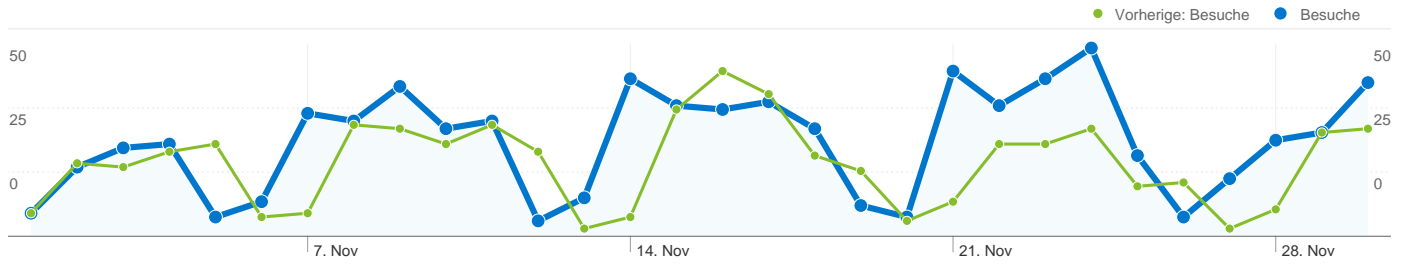

Alle Besucherquellen haben insgesamt 742 Besuche vermittelt.

20,49 % Direkte Zugriffe

Vorherige: 43,86 % (-53,29 %)

74,53 % Verweis-Websites

Vorherige: 51,75 % (44,00 %)

4,99 % Suchmaschinen

Vorherige: 4,39 % (13,69 %)

- **Verweis-Websites**
  553,00 (74,53 %)
- **Direkte Zugriffe**
  152,00 (20,49 %)
- **Suchmaschinen**
  37,00 (4,99 %)

Häufigste Besucherquellen

Quellen	Besuche	% Besuche	Keywords	Besuche	% Besuche
ph-kaernten.ac.at (referral)			opac.obvsg.at/vbk01		
01.11.2011 - 30.11.2011	453	61,05 %	01.11.2011 - 30.11.2011	4	10,81 %
01.11.2010 - 30.11.2010	248	43,51 %	01.11.2010 - 30.11.2010	0	0,00 %
Änderung in %	82,66 %	40,32 %	Änderung in %	100,00 %	100,00 %
(direct) ((none))			julia gräfischer		
01.11.2011 - 30.11.2011	152	20,49 %	01.11.2011 - 30.11.2011	2	5,41 %
01.11.2010 - 30.11.2010	250	43,86 %	01.11.2010 - 30.11.2010	0	0,00 %
Änderung in %	-39,20 %	-53,29 %	Änderung in %	100,00 %	100,00 %
aleph20-prod-acc.obvsg.at (referral)			"reisgis, franz: simcity, die simulation von städten."		
01.11.2011 - 30.11.2011	66	8,89 %	01.11.2011 - 30.11.2011	1	2,70 %
01.11.2010 - 30.11.2010	6	1,05 %	01.11.2010 - 30.11.2010	0	0,00 %
Änderung in %	1.000,00 %	745,01 %	Änderung in %	100,00 %	100,00 %
google (organic)			(not set)		
01.11.2011 - 30.11.2011	36	4,85 %	01.11.2011 - 30.11.2011	1	2,70 %
01.11.2010 - 30.11.2010	24	4,21 %	01.11.2010 - 30.11.2010	0	0,00 %
Änderung in %	50,00 %	15,23 %	Änderung in %	100,00 %	100,00 %
search.obvsg.at (referral)			30 jahre goldegger dialoge cd		
01.11.2011 - 30.11.2011	7	0,94 %	01.11.2011 - 30.11.2011	1	2,70 %
01.11.2010 - 30.11.2010	0	0,00 %	01.11.2010 - 30.11.2010	0	0,00 %