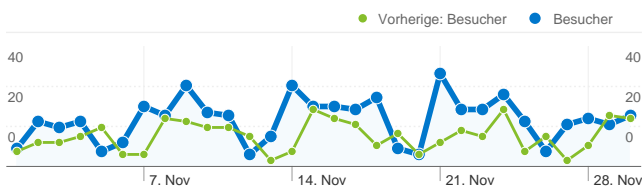

Website-Nutzung

742 Besuche

Vorherige: 570 (30,18 %)

33,42 % Absprungrate

Vorherige: 45,09 % (-25,87 %)

8.895 Seitenaufrufe

Vorherige: 5.551 (60,24 %)

00:10:09 Durchschn. Besuchszeit auf der Website

Vorherige: 00:05:11 (95,66 %)

11,99 Seiten/Besuch

Vorherige: 9,74 (23,10 %)

23,58 % % Neue Besuche

Vorherige: 17,37 % (35,79 %)

Besucherübersicht

Besucher
290

Karten-Overlay

290 Personen besuchten diese Website.

742 Besuche

Vorherige: 570 (30,18 %)

290 Absolut eindeutige Besucher

Vorherige: 170 (70,59 %)

8.895 Seitenaufrufe

Vorherige: 5.551 (60,24 %)

11,99 Durchschnittliche Anzahl an Seitenaufrufen

1-6 von 6

Die Seiten auf dieser Website wurden insgesamt 8.895 Mal angezeigt.

8.895 Seitenaufrufe

Vorherige: 5.551 (60,24 %)

7.544 Eindeutige Zugriffe

Vorherige: 4.621 (63,25 %)

33,42 % Absprungrate

Vorherige: 45,09 % (-25,87 %)