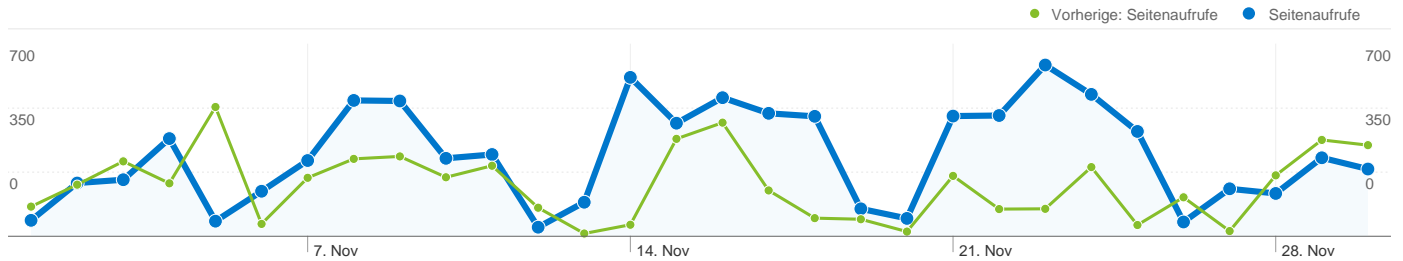

290 Personen besuchten diese Website.

742 Besuche

Vorherige: 570 (30,18 %)

290 Absolut eindeutige Besucher

Vorherige: 170 (70,59 %)

8.895 Seitenaufrufe

Vorherige: 5.551 (60,24 %)

11,99 Durchschnittliche Anzahl an Seitenaufrufen

Alle Besucherquellen haben insgesamt 742 Besuche vermittelt.

20,49 % Direkte Zugriffe

Vorherige: 43,86 % (-53,29 %)

74,53 % Verweis-Websites

Vorherige: 51,75 % (44,00 %)

4,99 % Suchmaschinen

Vorherige: 4,39 % (13,69 %)

Änderung in %

100,00 %

100,00 %

Änderung in %

100,00 %

100,00 %

742 Besuche wurden über 6 Länder/Gebiete vermittelt.

Website-Nutzung

1-6 von 6

Die Seiten auf dieser Website wurden insgesamt 8.895 Mal angezeigt.

8.895 Seitenaufrufe

Vorherige: 5.551 (60,24 %)

7.544 Eindeutige Zugriffe

Vorherige: 4.621 (63,25 %)

33,42 % Absprungrate

Vorherige: 45,09 % (-25,87 %)