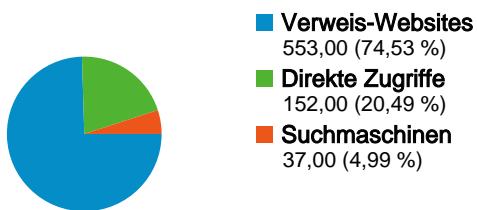

Übersicht über die Besucherquellen