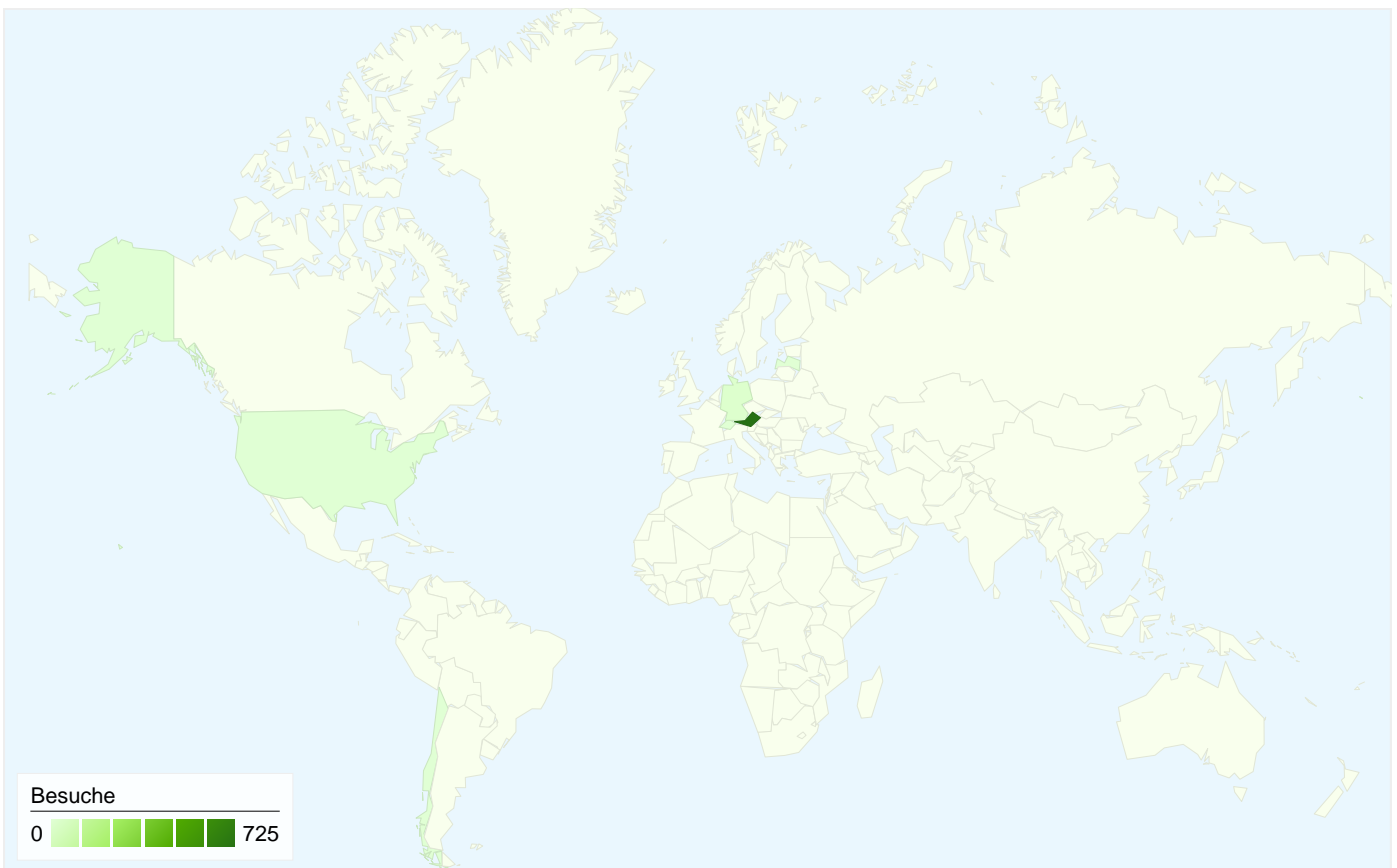

290 Personen besuchten diese Website.

742 Besuche

Vorherige: 570 (30,18 %)

290 Absolut eindeutige Besucher

Vorherige: 170 (70,59 %)

8.895 Seitenaufrufe

Vorherige: 5.551 (60,24 %)

11,99 Durchschnittliche Anzahl an Seitenaufrufen

Änderung in %

100,00 %

100,00 %

Änderung in %

100,00 %

100,00 %

742 Besuche wurden über 6 Länder/Gebiete vermittelt.

Website-Nutzung

Besuche 742 Vorherige: 570 (30,18 %)	Seiten/Besuch 11,99 Vorherige: 9,74 (23,10 %)	Durchschn. Besuchszeit auf der Website 00:10:09 Vorherige: 00:05:11 (95,66 %)	% Neue Besuche 23,58 % Vorherige: 17,37 % (35,79 %)	Absprungrate 33,42 % Vorherige: 45,09 % (-25,87 %)	
Land/Gebiet	Besuche	Seiten/Besuch	Durchschn. Besuchszeit auf der Website	% Neue Besuche	Absprungrate
Austria					
1. November 2011 - 30. November 2011	725	12,23	00:10:21	21,79 %	32,83 %
1. November 2010 - 30. November 2010	549	10,01	00:05:21	14,57 %	43,90 %
Änderung in %	32,06 %	22,19 %	93,10 %	49,56 %	-25,22 %
Germany					
1. November 2011 - 30. November 2011	15	1,60	00:01:38	100,00 %	66,67 %
1. November 2010 - 30. November 2010	12	1,50	00:00:09	100,00 %	83,33 %
Änderung in %	25,00 %	6,67 %	1.052,94 %	0,00 %	-20,00 %
United States					
1. November 2011 - 30. November 2011	1	2,00	00:00:55	100,00 %	0,00 %
1. November 2010 - 30. November 2010	6	1,33	00:00:06	100,00 %	83,33 %

1-6 von 6

Die Seiten auf dieser Website wurden insgesamt 8.895 Mal angezeigt.

8.895 Seitenaufrufe

Vorherige: 5.551 (60,24 %)

7.544 Eindeutige Zugriffe

Vorherige: 4.621 (63,25 %)

33,42 % Absprungrate

Vorherige: 45,09 % (-25,87 %)