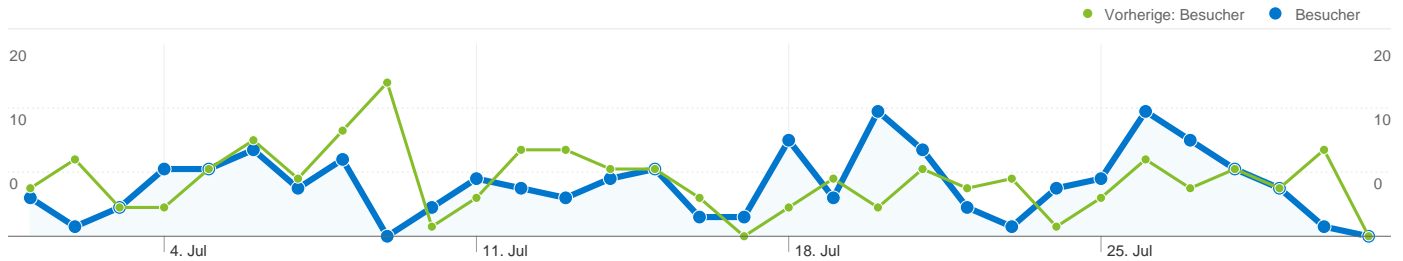

Vorherige: 00:12:10 (-45,73 %)

**9,13 Seiten/Besuch**

Vorherige: 17,26 (-47,08 %)

**28,63 % % Neue Besuche**

Vorherige: 21,32 % (34,25 %)

### Besucherübersicht

**Besucher**  
**110**

### Karten-Overlay

**110 Personen besuchten diese Website.**

**255 Besuche**

Vorherige: 272 (-6,25 %)

**110 Absolut eindeutige Besucher**

Vorherige: 87 (26,44 %)

**2.329 Seitenaufrufe**

Vorherige: 4.694 (-50,38 %)

**9,13 Durchschnittliche Anzahl an Seitenaufrufen**