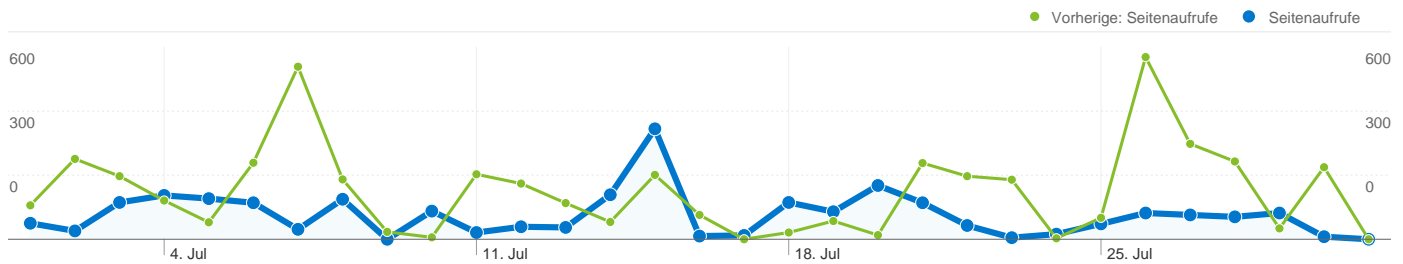

## Häufigste Besucherquellen

Quellen	Besuche	% Besuche	Keywords	Besuche	% Besuche
ph-kaernten.ac.at (referral)			kerstin mischitz		
01.07.2011 - 31.07.2011	119	46,67 %	01.07.2011 - 31.07.2011	2	40,00 %
01.07.2010 - 31.07.2010	109	40,07 %	01.07.2010 - 31.07.2010	0	0,00 %
Änderung in %	9,17 %	16,45 %	Änderung in %	100,00 %	100,00 %
aleph20-prod-acc.obvsg.at (referral)			"sünne walter"		
01.07.2011 - 31.07.2011	68	26,67 %	01.07.2011 - 31.07.2011	1	20,00 %
01.07.2010 - 31.07.2010	9	3,31 %	01.07.2010 - 31.07.2010	0	0,00 %
Änderung in %	655,56 %	705,93 %	Änderung in %	100,00 %	100,00 %
(direct) ((none))			sylvia rosenkranz-hirschhäuser		
01.07.2011 - 31.07.2011	45	17,65 %	01.07.2011 - 31.07.2011	1	20,00 %
01.07.2010 - 31.07.2010	136	50,00 %	01.07.2010 - 31.07.2010	0	0,00 %
Änderung in %	-66,91 %	-64,71 %	Änderung in %	100,00 %	100,00 %
search.obvsg.at (referral)			www.opac.obvsg bibliothek		
01.07.2011 - 31.07.2011	8	3,14 %	01.07.2011 - 31.07.2011	1	20,00 %
01.07.2010 - 31.07.2010	0	0,00 %	01.07.2010 - 31.07.2010	0	0,00 %
Änderung in %	100,00 %	100,00 %	Änderung in %	100,00 %	100,00 %
obvsg.at (referral)			opac.obvsg.at/vbk01		
01.07.2011 - 31.07.2011	6	2,35 %	01.07.2011 - 31.07.2011	0	0,00 %
01.07.2010 - 31.07.2010	2	0,74 %	01.07.2010 - 31.07.2010	3	100,00 %

Änderung in %

200,00 %

220,00 %

Änderung in %

-100,00 %

-100,00 %

**255 Besuche wurden über 3 Länder/Gebiete vermittelt.**

Website-Nutzung

Änderung in %	100,00 %	100,00 %	100,00 %	0,00 %	0,00 %
					1-3 von 3

**Die Seiten auf dieser Website wurden insgesamt 2.329 Mal angezeigt.**

 **2.329** Seitenaufufe

Vorherige: 4.694 (-50,38 %)

 **2.004** Eindeutige Zugriffe