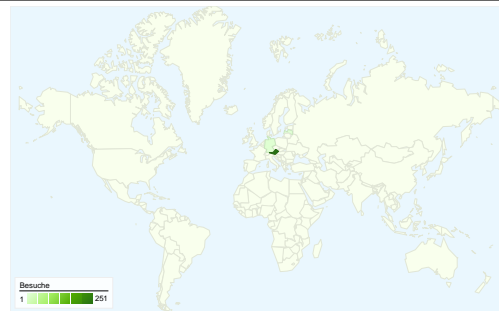

Karten-Overlay

Übersicht über die Besucherquellen

- **Verweis-Websites**
  205,00 (80,39 %)
- **Direkte Zugriffe**
  45,00 (17,65 %)
- **Suchmaschinen**
  5,00 (1,96 %)