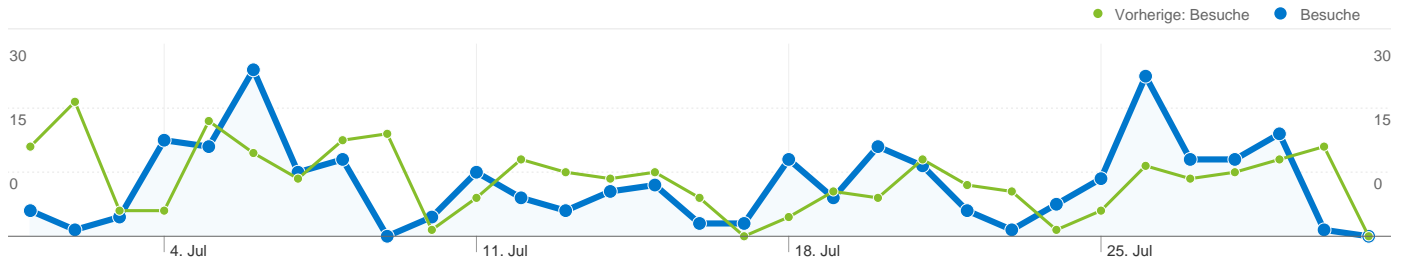

Alle Besucherquellen haben insgesamt 255 Besuche vermittelt.

17,65 % Direkte Zugriffe

Vorherige: 50,00 % (-64,71 %)

80,39 % Verweis-Websites

Vorherige: 48,90 % (64,41 %)

1,96 % Suchmaschinen

Vorherige: 1,10 % (77,78 %)

- **Verweis-Websites**
  205,00 (80,39 %)
- **Direkte Zugriffe**
  45,00 (17,65 %)
- **Suchmaschinen**
  5,00 (1,96 %)

Häufigste Besucherquellen

Quellen	Besuche	% Besuche	Keywords	Besuche	% Besuche
ph-kaernten.ac.at (referral)			kerstin mischitz		
01.07.2011 - 31.07.2011	119	46,67 %	01.07.2011 - 31.07.2011	2	40,00 %
01.07.2010 - 31.07.2010	109	40,07 %	01.07.2010 - 31.07.2010	0	0,00 %
Änderung in %	9,17 %	16,45 %	Änderung in %	100,00 %	100,00 %
aleph20-prod-acc.obvsg.at (referral)			"sünne walter"		
01.07.2011 - 31.07.2011	68	26,67 %	01.07.2011 - 31.07.2011	1	20,00 %
01.07.2010 - 31.07.2010	9	3,31 %	01.07.2010 - 31.07.2010	0	0,00 %
Änderung in %	655,56 %	705,93 %	Änderung in %	100,00 %	100,00 %
(direct) ((none))			sylvia rosenkranz-hirschhäuser		
01.07.2011 - 31.07.2011	45	17,65 %	01.07.2011 - 31.07.2011	1	20,00 %
01.07.2010 - 31.07.2010	136	50,00 %	01.07.2010 - 31.07.2010	0	0,00 %
Änderung in %	-66,91 %	-64,71 %	Änderung in %	100,00 %	100,00 %
search.obvsg.at (referral)			www.opac.obvsg bibliothek		
01.07.2011 - 31.07.2011	8	3,14 %	01.07.2011 - 31.07.2011	1	20,00 %
01.07.2010 - 31.07.2010	0	0,00 %	01.07.2010 - 31.07.2010	0	0,00 %
Änderung in %	100,00 %	100,00 %	Änderung in %	100,00 %	100,00 %
obvsg.at (referral)			opac.obvsg.at/vbk01		
01.07.2011 - 31.07.2011	6	2,35 %	01.07.2011 - 31.07.2011	0	0,00 %
01.07.2010 - 31.07.2010	2	0,74 %	01.07.2010 - 31.07.2010	3	100,00 %