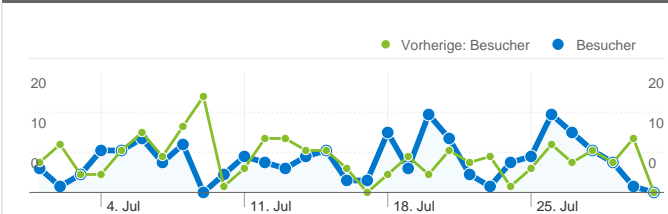

### Website-Nutzung

**255 Besuche**

Vorherige: 272 (-6,25 %)

**45,88 % Absprungrate**

Vorherige: 42,28 % (8,52 %)

**2.329 Seitenaufrufe**

Vorherige: 4.694 (-50,38 %)

**00:06:36 Durchschn. Besuchszeit auf der Website**

Vorherige: 00:12:10 (-45,73 %)

**9,13 Seiten/Besuch**

Vorherige: 17,26 (-47,08 %)

**28,63 % % Neue Besuche**

Vorherige: 21,32 % (34,25 %)

### Besucherübersicht

**Besucher**  
**110**

**110 Personen besuchten diese Website.**

**255 Besuche**

Vorherige: 272 (-6,25 %)

**110 Absolut eindeutige Besucher**

Vorherige: 87 (26,44 %)

**2.329 Seitenaufrufe**

Vorherige: 4.694 (-50,38 %)

**9,13 Durchschnittliche Anzahl an Seitenaufrufen**