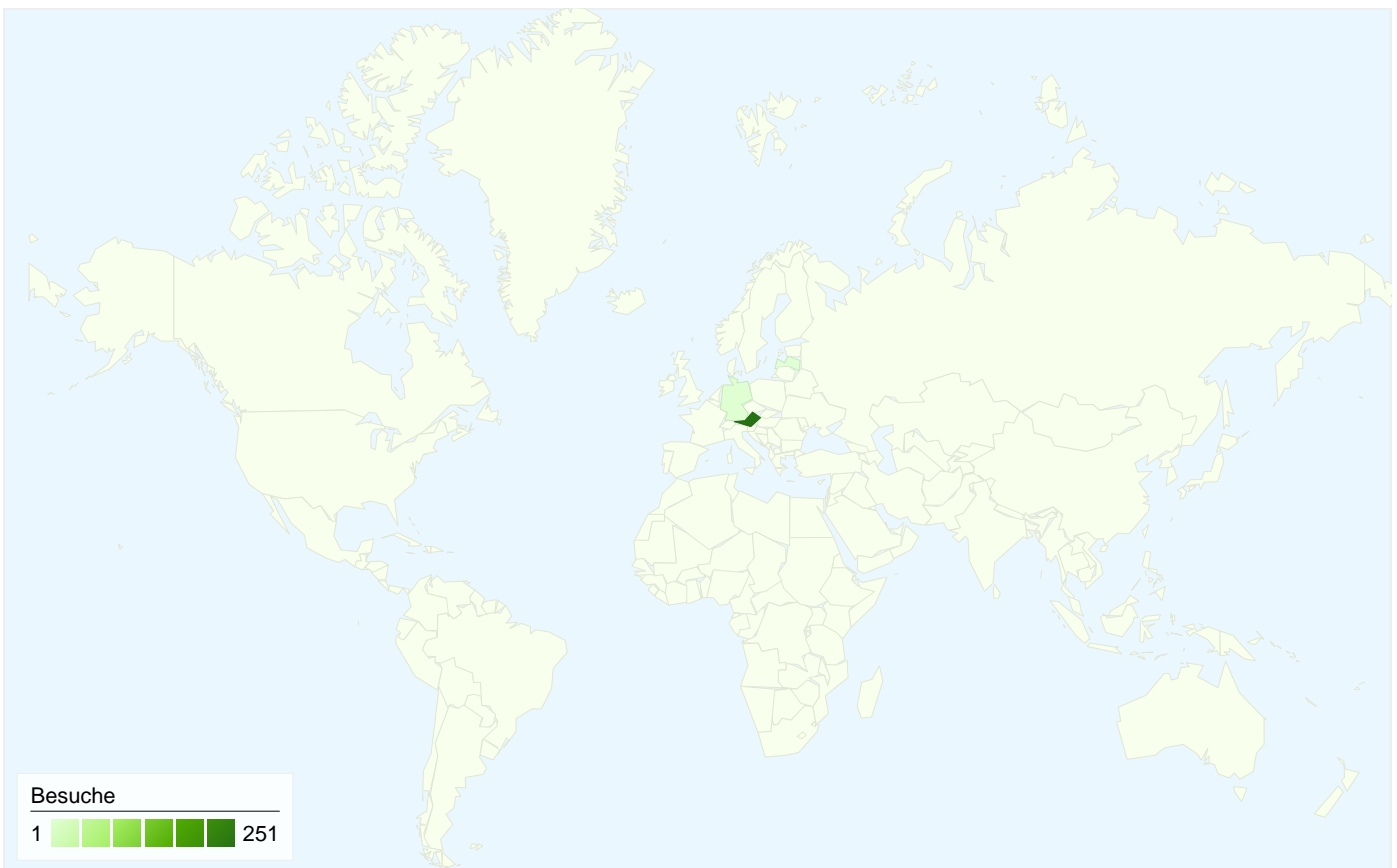

Änderung in %

200,00 %

220,00 %

Änderung in %

-100,00 %

-100,00 %

**255 Besuche wurden über 3 Länder/Gebiete vermittelt.**

Website-Nutzung

<b>Besuche</b> <b>255</b> Vorherige: 272 (-6,25 %)	<b>Seiten/Besuch</b> <b>9,13</b> Vorherige: 17,26 (-47,08 %)	<b>Durchschn. Besuchszeit auf der Website</b> <b>00:06:36</b> Vorherige: 00:12:10 (-45,73 %)	<b>% Neue Besuche</b> <b>28,63 %</b> Vorherige: 21,32 % (34,25 %)	<b>Absprungrate</b> <b>45,88 %</b> Vorherige: 42,28 % (8,52 %)	
Land/Gebiet	Besuche	Seiten/Besuch	Durchschn. Besuchszeit auf der Website	% Neue Besuche	Absprungrate
<b>Austria</b>					
1. Juli 2011 - 31. Juli 2011	251	9,24	00:06:42	28,29 %	45,82 %
1. Juli 2010 - 31. Juli 2010	272	17,26	00:12:10	21,32 %	42,28 %
Änderung in %	-7,72 %	-46,49 %	-44,95 %	32,66 %	8,37 %
<b>Germany</b>					
1. Juli 2011 - 31. Juli 2011	3	1,33	00:00:28	66,67 %	66,67 %
1. Juli 2010 - 31. Juli 2010	0	0,00	00:00:00	0,00 %	0,00 %
Änderung in %	100,00 %	100,00 %	100,00 %	100,00 %	100,00 %
<b>Latvia</b>					
1. Juli 2011 - 31. Juli 2011	1	7,00	00:01:04	0,00 %	0,00 %
1. Juli 2010 - 31. Juli 2010	0	0,00	00:00:00	0,00 %	0,00 %