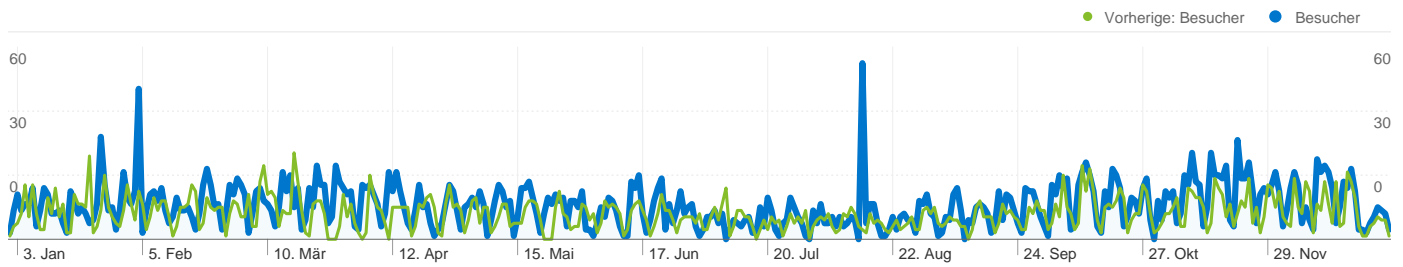

### Besucherübersicht

**Besucher**  
**1.740**

### Karten-Overlay

**1.740 Personen besuchten diese Website.**

**6.201 Besuche**

Vorherige: 5.101 (21,56 %)

**1.740 Absolut eindeutige Besucher**

Vorherige: 1.109 (56,90 %)

**70.398 Seitenaufrufe**

Vorherige: 55.351 (27,18 %)

**Die Seiten auf dieser Website wurden insgesamt 70.398 Mal angezeigt.**

 **70.398 Seitenaufrufe**

Vorherige: 55.351 (27,18 %)

 **59.068 Eindeutige Zugriffe**

Vorherige: 46.568 (26,84 %)

 **34,77 % Absprungrate**