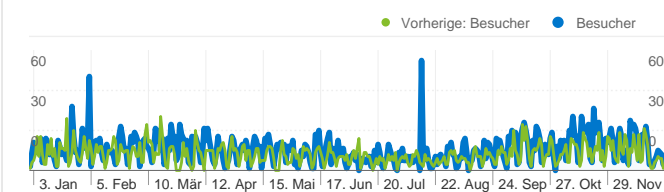

### Website-Nutzung

**6.201 Besuche**

Vorherige: 5.101 (21,56 %)

**34,77 % Absprungrate**

Vorherige: 39,09 % (-11,06 %)

**70.398 Seitenaufrufe**

Vorherige: 55.351 (27,18 %)

**00:07:49 Durchschn. Besuchszeit auf der Website**

Vorherige: 00:07:05 (10,25 %)

**11,35 Seiten/Besuch**

Vorherige: 10,85 (4,62 %)

**25,42 % % Neue Besuche**

Vorherige: 20,17 % (25,99 %)

### Besucherübersicht

**Besucher**  
**1.740**

**Die Seiten auf dieser Website wurden insgesamt 70.398 Mal angezeigt.**

 **70.398 Seitenaufrufe**

Vorherige: 55.351 (27,18 %)

 **59.068 Eindeutige Zugriffe**

Vorherige: 46.568 (26,84 %)

 **34,77 % Absprungrate**