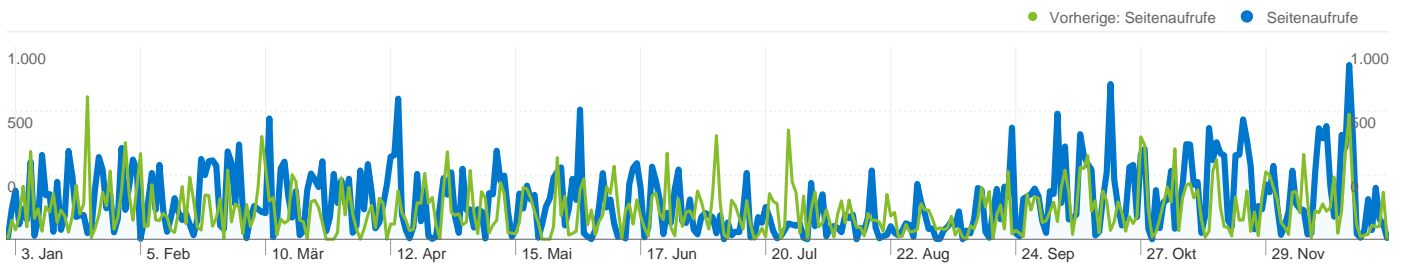

Änderung in %

100,00 %

100,00 %

Änderung in %

100,00 %

100,00 %

---

**6.201 Besuche wurden über 19 Länder/Gebiete vermittelt.**

Website-Nutzung

Besuche <b>6.201</b> Vorherige: 5.101 (21,56 %)		Seiten/Besuch <b>11,35</b> Vorherige: 10,85 (4,62 %)		Durchschn. Besuchszeit auf der Website <b>00:07:49</b> Vorherige: 00:07:05 (10,25 %)		% Neue Besuche <b>25,42 %</b> Vorherige: 20,17 % (25,99 %)		Absprungrate <b>34,77 %</b> Vorherige: 39,09 % (-11,06 %)		
Land/Gebiet	Besuche	Seiten/Besuch	Durchschn. Besuchszeit auf der Website	% Neue Besuche	Absprungrate					
<b>Austria</b>										
1. Januar 2011 - 31. Dezember 2011	<b>6.032</b>	11,57	00:07:59	23,69 %	34,27 %					
1. Januar 2010 - 31. Dezember 2010	<b>5.005</b>	10,95	00:07:10	19,04 %	38,82 %					
Änderung in %	<b>20,52 %</b>	5,60 %	11,23 %	24,42 %	-11,73 %					
<b>Germany</b>										
1. Januar 2011 - 31. Dezember 2011	<b>124</b>	1,95	00:01:01	89,52 %	65,32 %					
1. Januar 2010 - 31. Dezember 2010	<b>63</b>	2,30	00:01:19	85,71 %	58,73 %					
Änderung in %	<b>96,83 %</b>	-15,21 %	-22,12 %	4,44 %	11,22 %					
<b>Latvia</b>										
1. Januar 2011 - 31. Dezember 2011	<b>8</b>	16,88	00:13:32	25,00 %	12,50 %					
1. Januar 2010 - 31. Dezember 2010	<b>8</b>	26,88	00:08:34	25,00 %	25,00 %					

**Die Seiten auf dieser Website wurden insgesamt 70.398 Mal angezeigt.**

 **70.398 Seitenaufrufe**

Vorherige: 55.351 (27,18 %)

 **59.068 Eindeutige Zugriffe**

Vorherige: 46.568 (26,84 %)

 **34,77 % Absprungrate**