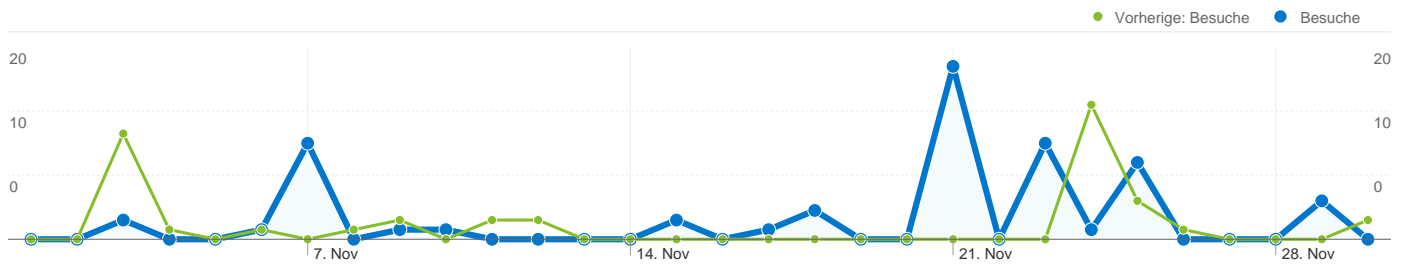

Alle Besucherquellen haben insgesamt 62 Besuche vermittelt.

3,23 % Direkte Zugriffe

Vorherige: 0,00 % (0,00 %)

96,77 % Verweis-Websites

Vorherige: 100,00 % (-3,23 %)

0,00 % Suchmaschinen

Vorherige: 0,00 % (0,00 %)

Verweis-Websites

60,00 (96,77 %)

Direkte Zugriffe

2,00 (3,23 %)

Häufigste Besucherquellen

Quellen	Besuche	% Besuche
phwien.ac.at (referral)		
01.11.2011 - 30.11.2011	49	79,03 %
01.11.2010 - 30.11.2010	29	70,73 %
Änderung in %	68,97 %	11,74 %
ph-kaernten.ac.at (referral)		
01.11.2011 - 30.11.2011	5	8,06 %
01.11.2010 - 30.11.2010	2	4,88 %
Änderung in %	150,00 %	65,32 %
vbk.ac.at (referral)		
01.11.2011 - 30.11.2011	3	4,84 %
01.11.2010 - 30.11.2010	2	4,88 %
Änderung in %	50,00 %	-0,81 %
(direct) ((none))		
01.11.2011 - 30.11.2011	2	3,23 %
01.11.2010 - 30.11.2010	0	0,00 %
Änderung in %	100,00 %	100,00 %
aleph20-prod-acc.obvsg.at (referral)		
01.11.2011 - 30.11.2011	1	1,61 %
01.11.2010 - 30.11.2010	7	17,07 %

Keywords	Besuche	% Besuche
Für diese Ansicht gibt es keine Daten.