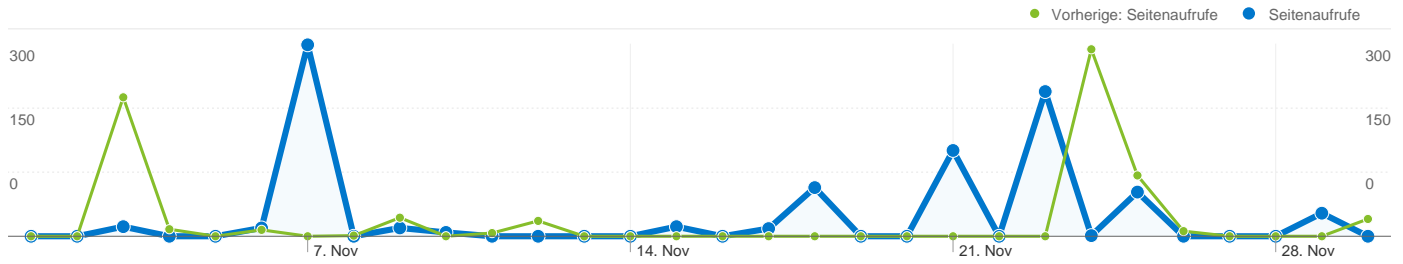

Keywords	Besuche	% Besuche
Für diese Ansicht gibt es keine Daten.		

Änderung in %

-85,71 %

-90,55 %

---

**62 Besuche wurden über 2 Länder/Gebiete vermittelt.**

Website-Nutzung

Land/Gebiet	Besuche	Seiten/Besuch	Durchschn. Besuchszeit auf der Website	% Neue Besuche	Absprungrate
<b>Besuche 62</b> Vorherige: 41 (51,22 %)					
<b>Seiten/Besuch 14,76</b> Vorherige: 17,54 (-15,84 %)					
<b>Durchschn. Besuchszeit auf der Website 00:07:47</b> Vorherige: 00:15:53 (-50,98 %)					
<b>% Neue Besuche 67,74 %</b> Vorherige: 48,78 % (38,87 %)					
<b>Absprungrate 11,29 %</b> Vorherige: 4,88 % (131,45 %)					
Land/Gebiet	Besuche	Seiten/Besuch	Durchschn. Besuchszeit auf der Website	% Neue Besuche	Absprungrate
<b>Austria</b>					
1. November 2011 - 30. November 2011	60	14,95	00:08:00	68,33 %	10,00 %
1. November 2010 - 30. November 2010	40	17,95	00:16:17	47,50 %	2,50 %
Änderung in %	50,00 %	-16,71 %	-50,90 %	43,86 %	300,00 %
<b>Germany</b>					
1. November 2011 - 30. November 2011	2	9,00	00:01:33	50,00 %	50,00 %
1. November 2010 - 30. November 2010	1	1,00	00:00:00	100,00 %	100,00 %
Änderung in %	100,00 %	800,00 %	100,00 %	-50,00 %	-50,00 %

**Die Seiten auf dieser Website wurden insgesamt 915 Mal angezeigt.**

 **915 Seitenaufrufe**

Vorherige: 719 (27,26 %)

 **728 Eindeutige Zugriffe**

Vorherige: 575 (26,61 %)

 **11,29 % Absprungrate**

Vorherige: 4,88 % (131,45 %)