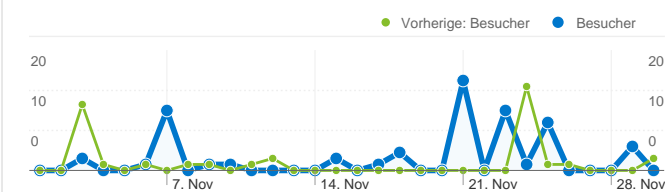

**Website-Nutzung**

**62 Besuche**

Vorherige: 41 (51,22 %)

**11,29 % Absprungrate**

Vorherige: 4,88 % (131,45 %)

**915 Seitenaufrufe**

Vorherige: 719 (27,26 %)

**00:07:47 Durchschn. Besuchszeit auf der Website**

Vorherige: 00:15:53 (-50,98 %)

**14,76 Seiten/Besuch**

Vorherige: 17,54 (-15,84 %)

**67,74 % % Neue Besuche**

Vorherige: 48,78 % (38,87 %)

**Besucherübersicht**

**Besucher**  
**43**

**Karten-Overlay**

**Übersicht über die Besucherquellen**

Content-Übersicht		
Seiten	Seitenaufrufe	% Seitenaufrufe
/F/?local_base=2vbdk&func=login		
01.11.2011 - 30.11.2011	19	2,08 %
01.11.2010 - 30.11.2010	19	2,64 %
Änderung in %	0,00 %	-21,42 %
/F/CPG5P544GQPYP931C3VK73AUEGC21F77R3GSSP43G		
01.11.2011 - 30.11.2011	9	0,98 %
01.11.2010 - 30.11.2010	0	0,00 %
Änderung in %	100,00 %	100,00 %
/F/ATNKADHVFVKGK46HMDVH3SPLYL9VLDSQ4QCSNN7TK		
01.11.2011 - 30.11.2011	8	0,87 %
01.11.2010 - 30.11.2010	0	0,00 %
Änderung in %	100,00 %	100,00 %
/F/YGUP7BTVHYF7CB3Q341VE3LA2YMYJPDHNQJS7RTA6		
01.11.2011 - 30.11.2011	6	0,66 %
01.11.2010 - 30.11.2010	0	0,00 %
Änderung in %	100,00 %	100,00 %
/F/HIYKRCR6NUXRELRLFNJF8MY8TMAQXFPCVAMSSKC9		
01.11.2011 - 30.11.2011	6	0,66 %
01.11.2010 - 30.11.2010	0	0,00 %
Änderung in %	100,00 %	100,00 %

**Die Seiten auf dieser Website wurden insgesamt 915 Mal angezeigt.**

 **915 Seitenaufrufe**

Vorherige: 719 (27,26 %)

 **728 Eindeutige Zugriffe**

Vorherige: 575 (26,61 %)

 **11,29 % Absprungrate**

Vorherige: 4,88 % (131,45 %)