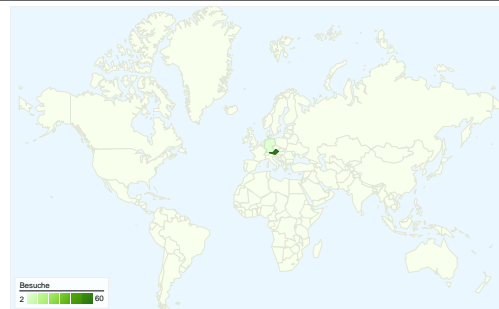

Vorherige: 00:15:53 (-50,98 %)

**14,76 Seiten/Besuch**

Vorherige: 17,54 (-15,84 %)

**67,74 % % Neue Besuche**

Vorherige: 48,78 % (38,87 %)

**Besucherübersicht**

**Besucher**  
**43**

**Karten-Overlay**

## 43 Personen besuchten diese Website.