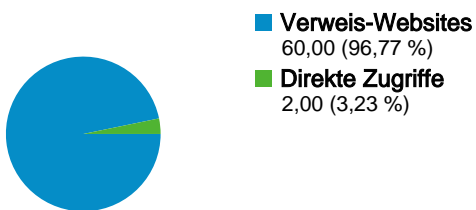

Übersicht über die Besucherquellen