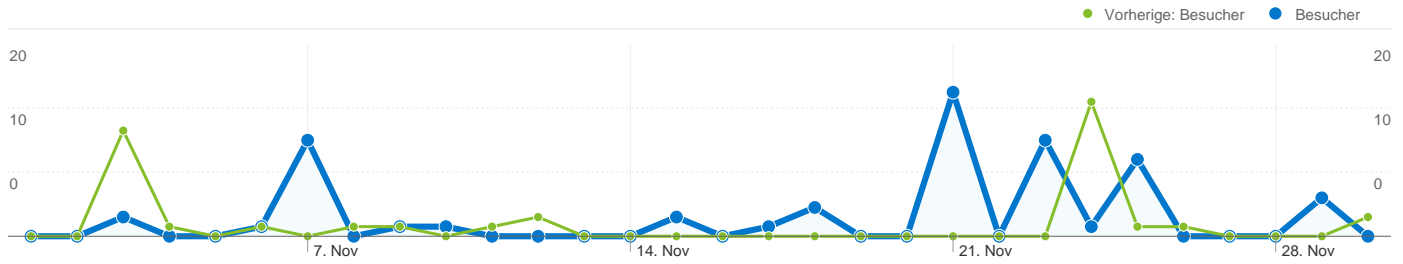

**Website-Nutzung**

**62 Besuche**

Vorherige: 41 (51,22 %)

**11,29 % Absprungrate**

Vorherige: 4,88 % (131,45 %)

**915 Seitenaufrufe**

Vorherige: 719 (27,26 %)

**00:07:47 Durchschn. Besuchszeit auf der Website**

Vorherige: 00:15:53 (-50,98 %)

**14,76 Seiten/Besuch**

Vorherige: 17,54 (-15,84 %)

**67,74 % % Neue Besuche**

Vorherige: 48,78 % (38,87 %)

**Besucherübersicht**

**Besucher**  
**43**

**Karten-Overlay**

**Übersicht über die Besucherquellen**

Content-Übersicht		
Seiten	Seitenaufrufe	% Seitenaufrufe
/F/?local_base=2vbdk&func=login		
01.11.2011 - 30.11.2011	19	2,08 %
01.11.2010 - 30.11.2010	19	2,64 %
Änderung in %	0,00 %	-21,42 %
/F/CPG5P544GQPYP931C3VK73AUEGC21F77R3GSSP43G		
01.11.2011 - 30.11.2011	9	0,98 %
01.11.2010 - 30.11.2010	0	0,00 %
Änderung in %	100,00 %	100,00 %
/F/ATNKADHVFVKGK46HMDVH3SPLYL9VLDSQ4QCSNN7TK		
01.11.2011 - 30.11.2011	8	0,87 %
01.11.2010 - 30.11.2010	0	0,00 %
Änderung in %	100,00 %	100,00 %
/F/YGUP7BTVHYF7CB3Q341VE3LA2YMYJPDHNQJS7RTA6		
01.11.2011 - 30.11.2011	6	0,66 %
01.11.2010 - 30.11.2010	0	0,00 %
Änderung in %	100,00 %	100,00 %
/F/HIYKRCR6NUXRELRLFNJF8MY8TMAQXFPCVAMSSKC9		
01.11.2011 - 30.11.2011	6	0,66 %
01.11.2010 - 30.11.2010	0	0,00 %
Änderung in %	100,00 %	100,00 %

## 43 Personen besuchten diese Website.