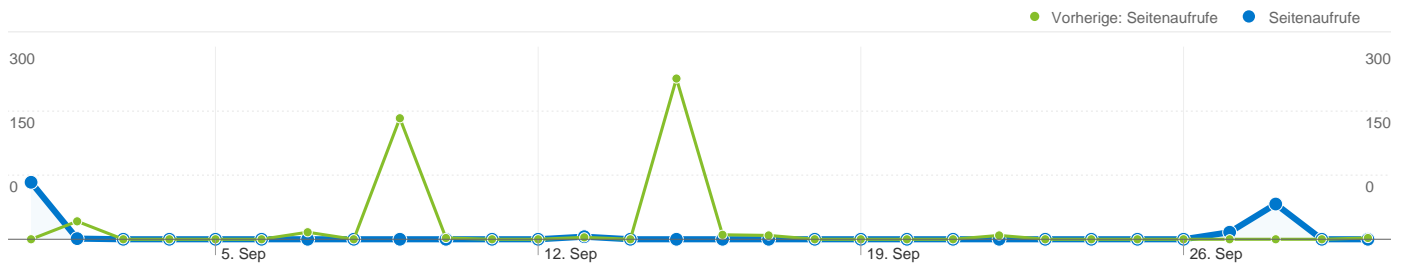

Quellen	Besuche	% Besuche
phwien.ac.at (referral)		
01.09.2011 - 30.09.2011	3	42,86 %
01.09.2010 - 30.09.2010	35	79,55 %
Änderung in %	-91,43 %	-46,12 %
vbk.ac.at (referral)		
01.09.2011 - 30.09.2011	2	28,57 %
01.09.2010 - 30.09.2010	2	4,55 %
Änderung in %	0,00 %	528,57 %
ph-kaernten.ac.at (referral)		
01.09.2011 - 30.09.2011	1	14,29 %
01.09.2010 - 30.09.2010	3	6,82 %
Änderung in %	-66,67 %	109,52 %
studienbibliothek.tsn.at (referral)		
01.09.2011 - 30.09.2011	1	14,29 %
01.09.2010 - 30.09.2010	0	0,00 %
Änderung in %	100,00 %	100,00 %
(direct) ((none))		
01.09.2011 - 30.09.2011	0	0,00 %
01.09.2010 - 30.09.2010	2	4,55 %

Keywords	Besuche	% Besuche
Für diese Ansicht gibt es keine Daten.		

Änderung in %

-100,00 %

-100,00 %

7 Besuche wurden über 2 Länder/Gebiete vermittelt.

Website-Nutzung

Land/Gebiet	Besuche	Seiten/Besuch	Durchschn. Besuchszeit auf der Website	% Neue Besuche	Absprungrate
Besuche 7 Vorherige: 44 (-84,09 %)					
Seiten/Besuch 22,86 Vorherige: 11,48 (99,15 %)					
Durchschn. Besuchszeit auf der Website 00:07:41 Vorherige: 00:19:04 (-59,72 %)					
% Neue Besuche 85,71 % Vorherige: 70,45 % (21,66 %)					
Absprungrate 28,57 % Vorherige: 0,00 % (100,00 %)					
Land/Gebiet	Besuche	Seiten/Besuch	Durchschn. Besuchszeit auf der Website	% Neue Besuche	Absprungrate
Austria					
1. September 2011 - 30. September 2011	6	24,83	00:08:29	83,33 %	33,33 %
1. September 2010 - 30. September 2010	44	11,48	00:19:04	70,45 %	0,00 %
Änderung in %	-86,36 %	116,37 %	-55,51 %	18,28 %	100,00 %
Germany					
1. September 2011 - 30. September 2011	1	11,00	00:02:52	100,00 %	0,00 %
1. September 2010 - 30. September 2010	0	0,00	00:00:00	0,00 %	0,00 %
Änderung in %	100,00 %	100,00 %	100,00 %	100,00 %	0,00 %

Die Seiten auf dieser Website wurden insgesamt 160 Mal angezeigt.

160 Seitenaufrufe

Vorherige: 505 (-68,32 %)

136 Eindeutige Zugriffe

Vorherige: 436 (-68,81 %)

28,57 % Absprungrate

Vorherige: 0,00 % (0,00 %)