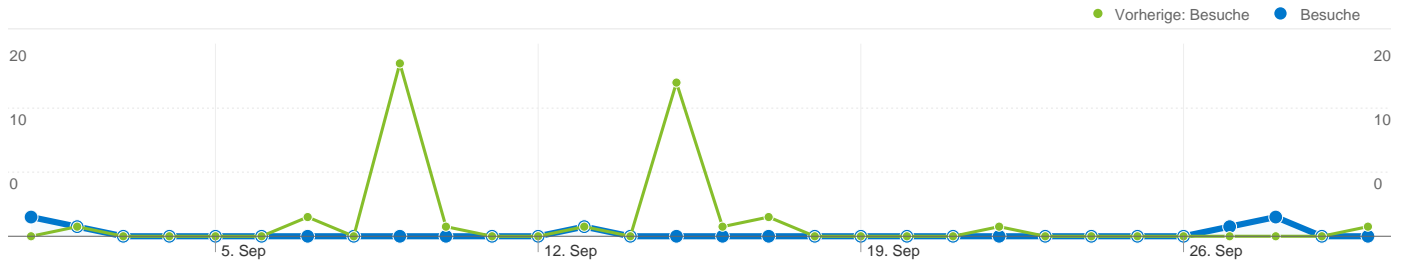

7 Personen besuchten diese Website.

7 Besuche

Vorherige: 44 (-84,09 %)

7 Absolut eindeutige Besucher

Vorherige: 34 (-79,41 %)

160 Seitenaufrufe

Vorherige: 505 (-68,32 %)

22,86 Durchschnittliche Anzahl an Seitenaufrufen

Vorherige: 11,48 (99,15 %)

00:07:41 Besuchszeit auf Website

Vorherige: 00:19:04 (-59,72 %)

28,57 % Absprungrate

Vorherige: 0,00 % (0,00 %)

85,71 % Neue Besuche

Vorherige: 70,45 % (21,66 %)

Technische Profile

Änderung in %	-93,94 %	-61,90 %
Safari		
01.09.2011 - 30.09.2011	0	0,00 %
01.09.2010 - 30.09.2010	1	2,27 %
Änderung in %	-100,00 %	-100,00 %

Alle Besucherquellen haben insgesamt 7 Besuche vermittelt.

0,00 % Direkte Zugriffe

Die Seiten auf dieser Website wurden insgesamt 160 Mal angezeigt.

160 Seitenaufrufe

Vorherige: 505 (-68,32 %)

136 Eindeutige Zugriffe

Vorherige: 436 (-68,81 %)

28,57 % Absprungrate

Vorherige: 0,00 % (0,00 %)