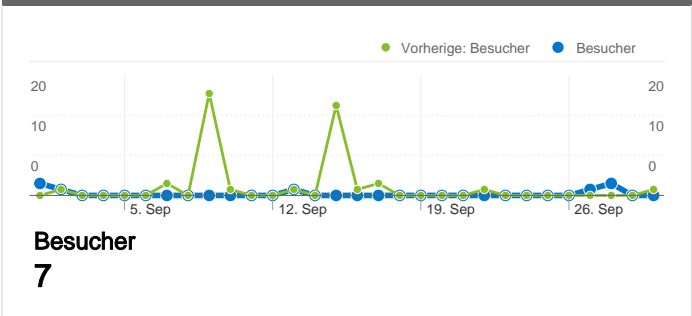

Website-Nutzung

Besucherübersicht

Karten-Overlay

Übersicht über die Besucherquellen

Content-Übersicht		
Seiten	Seitenaufrufe	% Seitenaufrufe
/F/X3QNK34R1HVQP1MIL8YI8JFE2BS2G1BPLVVNUYGE56		
01.09.2011 - 30.09.2011	4	2,50 %
01.09.2010 - 30.09.2010	0	0,00 %
Änderung in %	100,00 %	100,00 %
/F/HABVT3QE9MT35CPN7S86KT2HFVRI67LHR2UHUSHD5I		
01.09.2011 - 30.09.2011	3	1,88 %
01.09.2010 - 30.09.2010	0	0,00 %
Änderung in %	100,00 %	100,00 %
/F/HABVT3QE9MT35CPN7S86KT2HFVRI67LHR2UHUSHD5I		
01.09.2011 - 30.09.2011	3	1,88 %
01.09.2010 - 30.09.2010	0	0,00 %
Änderung in %	100,00 %	100,00 %
/F/?local_base=2vbdk&func=login		
01.09.2011 - 30.09.2011	3	1,88 %
01.09.2010 - 30.09.2010	29	5,74 %
Änderung in %	-89,66 %	-67,35 %
/F/HABVT3QE9MT35CPN7S86KT2HFVRI67LHR2UHUSHD5I		
01.09.2011 - 30.09.2011	2	1,25 %
01.09.2010 - 30.09.2010	0	0,00 %
Änderung in %	100,00 %	100,00 %

7 Personen besuchten diese Website.

7 Besuche

Vorherige: 44 (-84,09 %)

7 Absolut eindeutige Besucher

Vorherige: 34 (-79,41 %)

160 Seitenaufrufe

Vorherige: 505 (-68,32 %)

22,86 Durchschnittliche Anzahl an Seitenaufrufen

Änderung in %	-93,94 %	-61,90 %
Safari		
01.09.2011 - 30.09.2011	0	0,00 %
01.09.2010 - 30.09.2010	1	2,27 %
Änderung in %	-100,00 %	-100,00 %

Alle Besucherquellen haben insgesamt 7 Besuche vermittelt.

0,00 % Direkte Zugriffe

Die Seiten auf dieser Website wurden insgesamt 160 Mal angezeigt.

160 Seitenaufrufe

Vorherige: 505 (-68,32 %)

136 Eindeutige Zugriffe

Vorherige: 436 (-68,81 %)

28,57 % Absprungrate

Vorherige: 0,00 % (0,00 %)