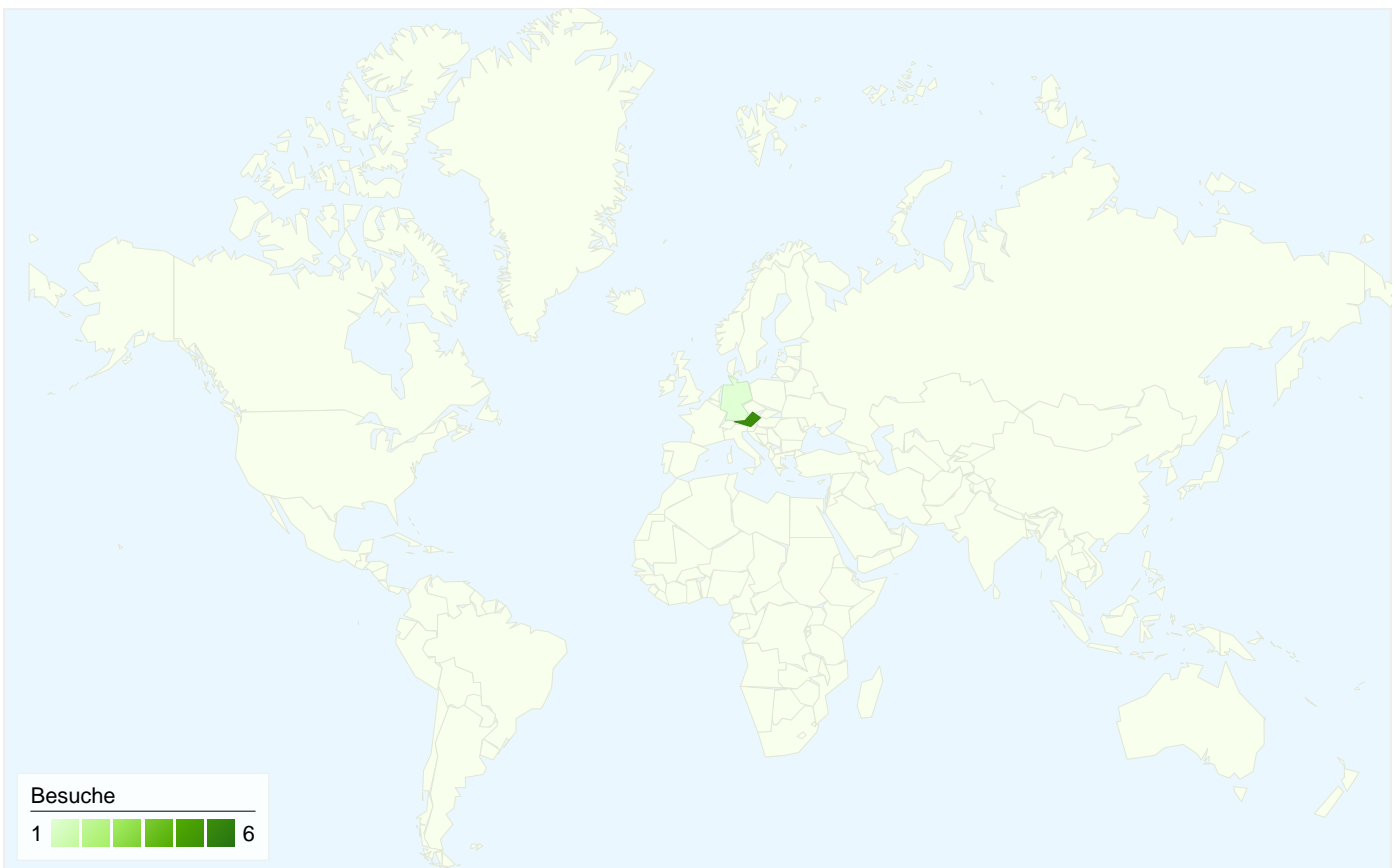

7 Besuche wurden über 2 Länder/Gebiete vermittelt.

Website-Nutzung

Land/Gebiet	Besuche	Seiten/Besuch	Durchschn. Besuchszeit auf der Website	% Neue Besuche	Absprungrate
Besuche 7 Vorherige: 44 (-84,09 %)					
Seiten/Besuch 22,86 Vorherige: 11,48 (99,15 %)					
Durchschn. Besuchszeit auf der Website 00:07:41 Vorherige: 00:19:04 (-59,72 %)					
% Neue Besuche 85,71 % Vorherige: 70,45 % (21,66 %)					
Absprungrate 28,57 % Vorherige: 0,00 % (100,00 %)					
Land/Gebiet	Besuche	Seiten/Besuch	Durchschn. Besuchszeit auf der Website	% Neue Besuche	Absprungrate
Austria					
1. September 2011 - 30. September 2011	6	24,83	00:08:29	83,33 %	33,33 %
1. September 2010 - 30. September 2010	44	11,48	00:19:04	70,45 %	0,00 %
Änderung in %	-86,36 %	116,37 %	-55,51 %	18,28 %	100,00 %
Germany					
1. September 2011 - 30. September 2011	1	11,00	00:02:52	100,00 %	0,00 %
1. September 2010 - 30. September 2010	0	0,00	00:00:00	0,00 %	0,00 %
Änderung in %	100,00 %	100,00 %	100,00 %	100,00 %	0,00 %