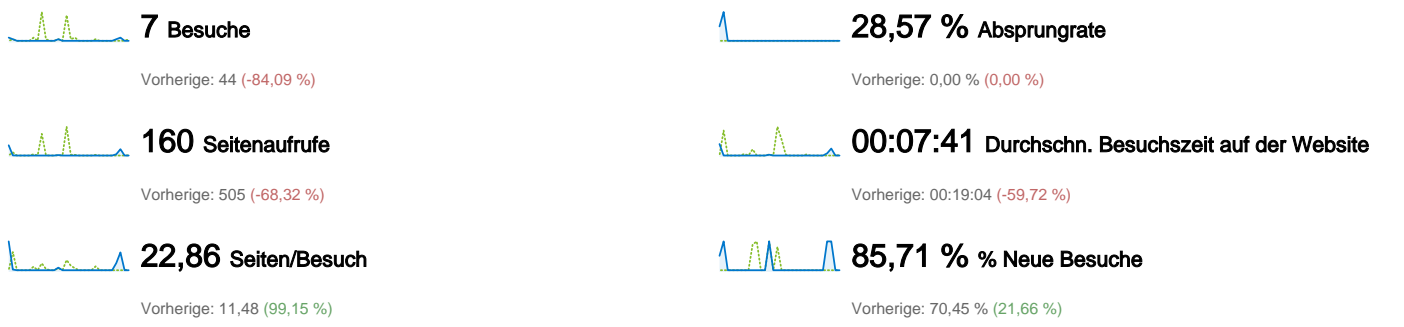

Website-Nutzung

Besucherübersicht

Karten-Overlay

Übersicht über die Besucherquellen

Content-Übersicht		
Seiten	Seitenaufrufe	% Seitenaufrufe
/F/X3QNK34R1HVQP1MIL8YI8JFE2BS2G1BPLVVNUYGE56		
01.09.2011 - 30.09.2011	4	2,50 %
01.09.2010 - 30.09.2010	0	0,00 %
Änderung in %	100,00 %	100,00 %
/F/HABVT3QE9MT35CPN7S86KT2HFVRI67LHR2UHUSHD5I		
01.09.2011 - 30.09.2011	3	1,88 %
01.09.2010 - 30.09.2010	0	0,00 %
Änderung in %	100,00 %	100,00 %
/F/HABVT3QE9MT35CPN7S86KT2HFVRI67LHR2UHUSHD5I		
01.09.2011 - 30.09.2011	3	1,88 %
01.09.2010 - 30.09.2010	0	0,00 %
Änderung in %	100,00 %	100,00 %
/F/?local_base=2vbdk&func=login		
01.09.2011 - 30.09.2011	3	1,88 %
01.09.2010 - 30.09.2010	29	5,74 %
Änderung in %	-89,66 %	-67,35 %
/F/HABVT3QE9MT35CPN7S86KT2HFVRI67LHR2UHUSHD5I		
01.09.2011 - 30.09.2011	2	1,25 %
01.09.2010 - 30.09.2010	0	0,00 %
Änderung in %	100,00 %	100,00 %

7 Personen besuchten diese Website.

7 Besuche

Vorherige: 44 (-84,09 %)

7 Absolut eindeutige Besucher

Vorherige: 34 (-79,41 %)

160 Seitenaufrufe

Vorherige: 505 (-68,32 %)

22,86 Durchschnittliche Anzahl an Seitenaufrufen

Die Seiten auf dieser Website wurden insgesamt 160 Mal angezeigt.

160 Seitenaufrufe

Vorherige: 505 (-68,32 %)

136 Eindeutige Zugriffe

Vorherige: 436 (-68,81 %)

28,57 % Absprungrate

Vorherige: 0,00 % (0,00 %)