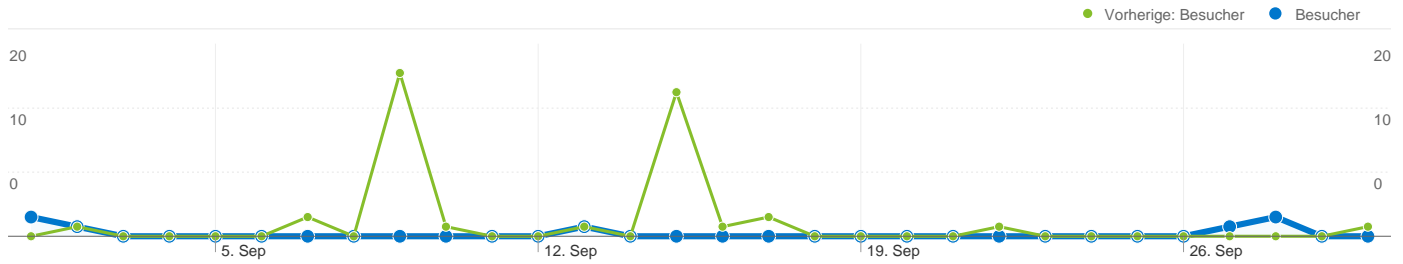

Website-Nutzung

Besucherübersicht

Karten-Overlay

Übersicht über die Besucherquellen

Content-Übersicht		
Seiten	Seitenaufrufe	% Seitenaufrufe
/F/X3QNK34R1HVQP1MIL8YI8JFE2BS2G1BPLVVNUYGE56		
01.09.2011 - 30.09.2011	4	2,50 %
01.09.2010 - 30.09.2010	0	0,00 %
Änderung in %	100,00 %	100,00 %
/F/HABVT3QE9MT35CPN7S86KT2HFVRI67LHR2UHUSHD5I		
01.09.2011 - 30.09.2011	3	1,88 %
01.09.2010 - 30.09.2010	0	0,00 %
Änderung in %	100,00 %	100,00 %
/F/HABVT3QE9MT35CPN7S86KT2HFVRI67LHR2UHUSHD5I		
01.09.2011 - 30.09.2011	3	1,88 %
01.09.2010 - 30.09.2010	0	0,00 %
Änderung in %	100,00 %	100,00 %
/F/?local_base=2vbdk&func=login		
01.09.2011 - 30.09.2011	3	1,88 %
01.09.2010 - 30.09.2010	29	5,74 %
Änderung in %	-89,66 %	-67,35 %
/F/HABVT3QE9MT35CPN7S86KT2HFVRI67LHR2UHUSHD5I		
01.09.2011 - 30.09.2011	2	1,25 %
01.09.2010 - 30.09.2010	0	0,00 %
Änderung in %	100,00 %	100,00 %

7 Personen besuchten diese Website.

7 Besuche

Vorherige: 44 (-84,09 %)

7 Absolut eindeutige Besucher

Vorherige: 34 (-79,41 %)

160 Seitenaufrufe

Vorherige: 505 (-68,32 %)

22,86 Durchschnittliche Anzahl an Seitenaufrufen

Vorherige: 11,48 (99,15 %)

00:07:41 Besuchszeit auf Website

Vorherige: 00:19:04 (-59,72 %)

28,57 % Absprungrate

Vorherige: 0,00 % (0,00 %)

85,71 % Neue Besuche

Vorherige: 70,45 % (21,66 %)

Technische Profile

Die Seiten auf dieser Website wurden insgesamt 160 Mal angezeigt.

160 Seitenaufrufe

Vorherige: 505 (-68,32 %)

136 Eindeutige Zugriffe

Vorherige: 436 (-68,81 %)

28,57 % Absprungrate

Vorherige: 0,00 % (0,00 %)