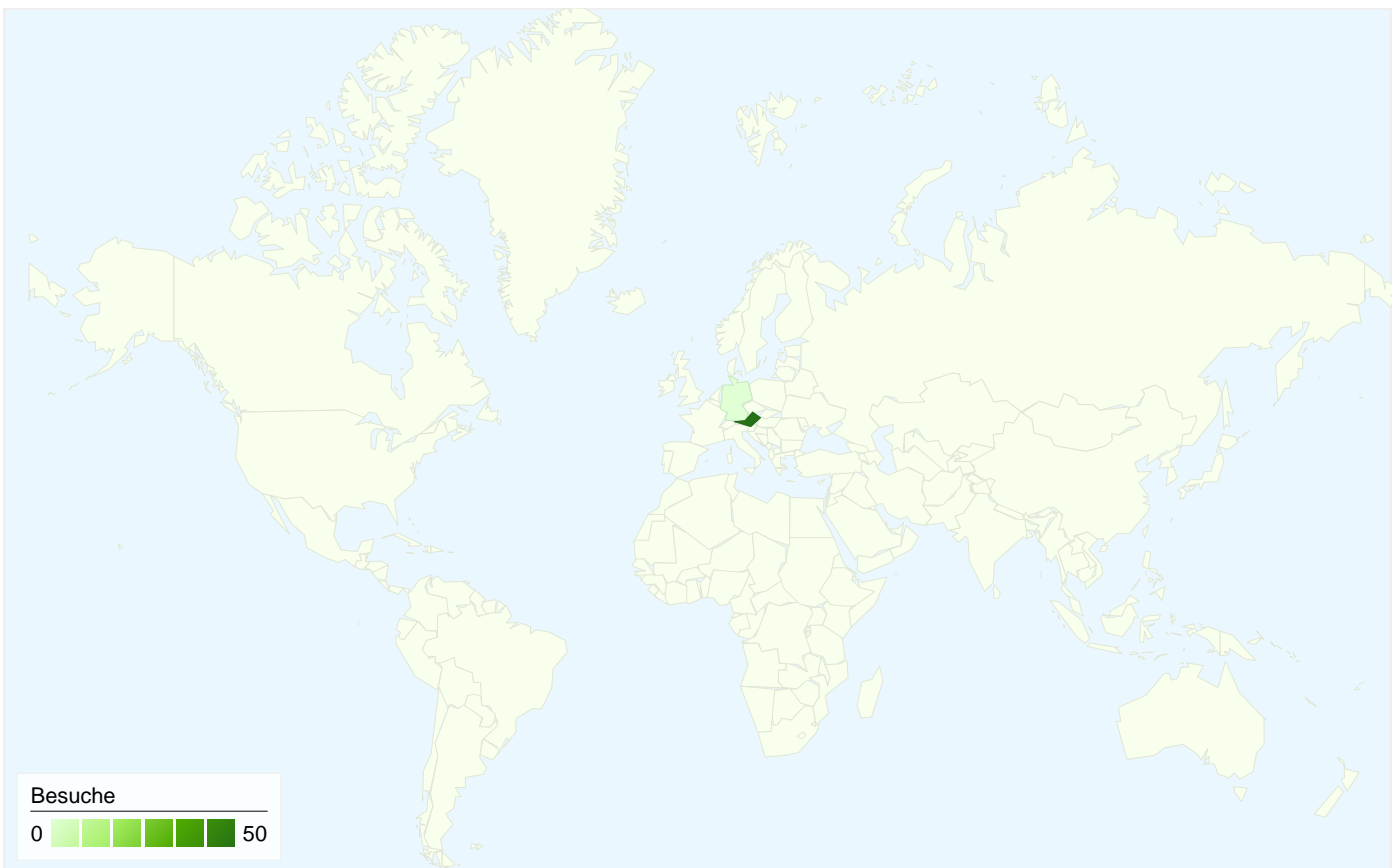

50 Besuche wurden über 2 Länder/Gebiete vermittelt.

Website-Nutzung

Besuche 50 Vorherige: 22 (127,27 %)		Seiten/Besuch 11,36 Vorherige: 13,32 (-14,70 %)		Durchschn. Besuchszeit auf der Website 00:11:43 Vorherige: 00:22:51 (-48,71 %)		% Neue Besuche 70,00 % Vorherige: 4,55 % (1.440,00 %)		Absprungrate 2,00 % Vorherige: 13,64 % (-85,33 %)	
Land/Gebiet	Besuche	Seiten/Besuch	Durchschn. Besuchszeit auf der Website	% Neue Besuche	Absprungrate				
Austria									
1. Mai 2011 - 31. Mai 2011	50	11,36	00:11:43	70,00 %	2,00 %				
1. Mai 2010 - 31. Mai 2010	21	13,38	00:23:53	0,00 %	14,29 %				
Änderung in %	138,10 %	-15,10 %	-50,90 %	100,00 %	-86,00 %				
Germany									
1. Mai 2011 - 31. Mai 2011	0	0,00	00:00:00	0,00 %	0,00 %				
1. Mai 2010 - 31. Mai 2010	1	12,00	00:01:28	100,00 %	0,00 %				
Änderung in %	-100,00 %	-100,00 %	-100,00 %	-100,00 %	0,00 %