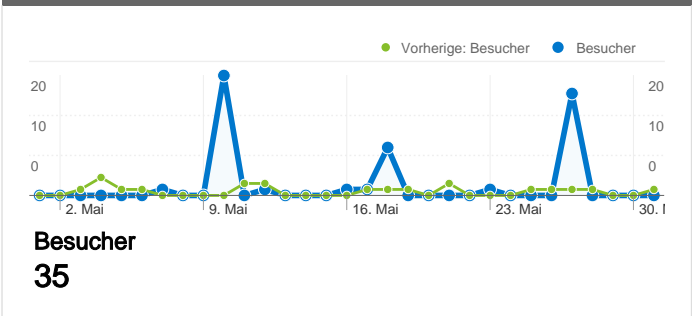

Website-Nutzung

Besucherübersicht

Karten-Overlay

Übersicht über die Besucherquellen

Content-Übersicht		
Seiten	Seitenaufrufe	% Seitenaufrufe
/F/?local_base=2vbdk&func=login		
01.05.2011 - 31.05.2011	11	1,94 %
01.05.2010 - 31.05.2010	20	6,83 %
Änderung in %	-45,00 %	-71,63 %
/F/GPQEPQS52PU725QEX9CPBDVKXM7JYGJFX6IDS8JHE		
01.05.2011 - 31.05.2011	5	0,88 %
01.05.2010 - 31.05.2010	0	0,00 %
Änderung in %	100,00 %	100,00 %
/F/1LIF4NLV3R4SB31J6K23SDQXSPGBC2YXSMA1UEA8SU		
01.05.2011 - 31.05.2011	4	0,70 %
01.05.2010 - 31.05.2010	0	0,00 %
Änderung in %	100,00 %	100,00 %
/F/QQR7JKQ8D3C9LAC6YEQD4RM879S2T4EKB8D38QMMJ		
01.05.2011 - 31.05.2011	4	0,70 %
01.05.2010 - 31.05.2010	0	0,00 %
Änderung in %	100,00 %	100,00 %
/F/VBDAXPS1PYPQQS3CQC5GCX1RJLE9Q1NE5HM7D2E4		
01.05.2011 - 31.05.2011	4	0,70 %
01.05.2010 - 31.05.2010	0	0,00 %
Änderung in %	100,00 %	100,00 %

35 Personen besuchten diese Website.

 **50 Besuche**

Vorherige: 22 (127,27 %)

 **35 Absolut eindeutige Besucher**

Vorherige: 2 (1.650,00 %)

 **568 Seitenaufrufe**

Vorherige: 293 (93,86 %)

 **11,36 Durchschnittliche Anzahl an Seitenaufrufen**

Die Seiten auf dieser Website wurden insgesamt 568 Mal angezeigt.

568 Seitenaufufe

Vorherige: 293 (93,86 %)

493 Eindeutige Zugriffe

Vorherige: 217 (127,19 %)

2,00 % Absprungrate

Vorherige: 13,64 % (-85,33 %)