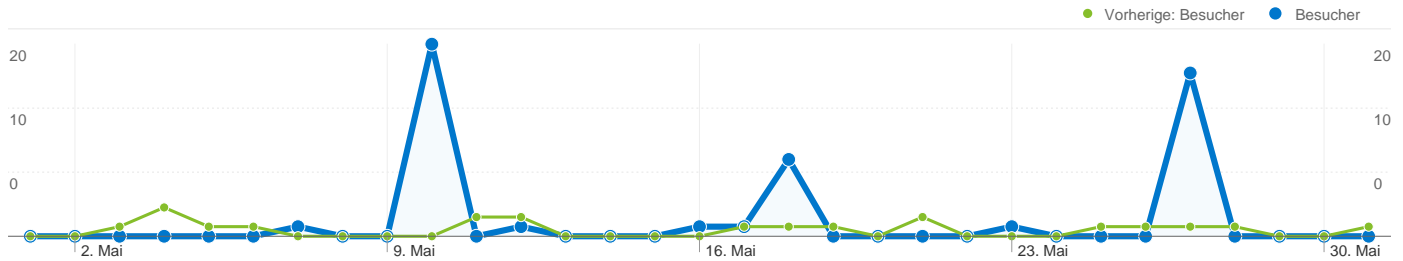

Website-Nutzung

Besucherübersicht

Karten-Overlay

Übersicht über die Besucherquellen

Content-Übersicht		
Seiten	Seitenaufrufe	% Seitenaufrufe
/F/?local_base=2vbdk&func=login		
01.05.2011 - 31.05.2011	11	1,94 %
01.05.2010 - 31.05.2010	20	6,83 %
Änderung in %	-45,00 %	-71,63 %
/F/GPQEPQS52PU725QEX9CPBDVKXM7JYGJFX6IDS8JHE		
01.05.2011 - 31.05.2011	5	0,88 %
01.05.2010 - 31.05.2010	0	0,00 %
Änderung in %	100,00 %	100,00 %
/F/1LIF4NLV3R4SB31J6K23SDQXSPGBC2YXSMA1UEA8SU		
01.05.2011 - 31.05.2011	4	0,70 %
01.05.2010 - 31.05.2010	0	0,00 %
Änderung in %	100,00 %	100,00 %
/F/QQR7JKQ8D3C9LAC6YEQD4RM879S2T4EKB8D38QMMJ		
01.05.2011 - 31.05.2011	4	0,70 %
01.05.2010 - 31.05.2010	0	0,00 %
Änderung in %	100,00 %	100,00 %
/F/VBDAXPS1PYPQQS3CQC5GCX1RJLE9Q1NE5HM7D2E4		
01.05.2011 - 31.05.2011	4	0,70 %
01.05.2010 - 31.05.2010	0	0,00 %
Änderung in %	100,00 %	100,00 %

35 Personen besuchten diese Website.

 **50 Besuche**

Vorherige: 22 (127,27 %)

 **35 Absolut eindeutige Besucher**

Vorherige: 2 (1.650,00 %)

 **568 Seitenaufrufe**

Vorherige: 293 (93,86 %)

 **11,36 Durchschnittliche Anzahl an Seitenaufrufen**

Vorherige: 13,32 (-14,70 %)

 **00:11:43 Besuchszeit auf Website**

Vorherige: 00:22:51 (-48,71 %)

 **2,00 % Absprungrate**

Vorherige: 13,64 % (-85,33 %)

 **70,00 % Neue Besuche**

Vorherige: 4,55 % (1.440,00 %)

Die Seiten auf dieser Website wurden insgesamt 568 Mal angezeigt.

568 Seitenaufufe

Vorherige: 293 (93,86 %)

493 Eindeutige Zugriffe

Vorherige: 217 (127,19 %)

2,00 % Absprungrate

Vorherige: 13,64 % (-85,33 %)