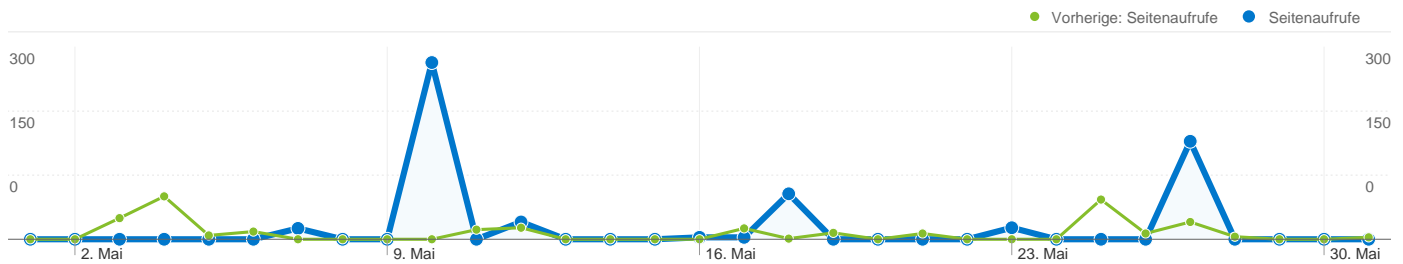

Alle Besucherquellen haben insgesamt 50 Besuche vermittelt.

Häufigste Besucherquellen

Quellen	Besuche	% Besuche
phwien.ac.at (referral)		
01.05.2011 - 31.05.2011	46	92,00 %
01.05.2010 - 31.05.2010	4	18,18 %
Änderung in %	1.050,00 %	406,00 %
vbk.ac.at (referral)		
01.05.2011 - 31.05.2011	2	4,00 %
01.05.2010 - 31.05.2010	10	45,45 %
Änderung in %	-80,00 %	-91,20 %
a7.phst.at (referral)		
01.05.2011 - 31.05.2011	1	2,00 %
01.05.2010 - 31.05.2010	0	0,00 %
Änderung in %	100,00 %	100,00 %
studienbibliothek.tsn.at (referral)		
01.05.2011 - 31.05.2011	1	2,00 %
01.05.2010 - 31.05.2010	0	0,00 %
Änderung in %	100,00 %	100,00 %
aleph20-prod-acc.obvsg.at (referral)		
01.05.2011 - 31.05.2011	0	0,00 %
01.05.2010 - 31.05.2010	1	4,55 %

Keywords	Besuche	% Besuche
Für diese Ansicht gibt es keine Daten.		

Änderung in %

-100,00 %

-100,00 %

50 Besuche wurden über 2 Länder/Gebiete vermittelt.

Website-Nutzung

Besuche 50 Vorherige: 22 (127,27 %)		Seiten/Besuch 11,36 Vorherige: 13,32 (-14,70 %)		Durchschn. Besuchszeit auf der Website 00:11:43 Vorherige: 00:22:51 (-48,71 %)		% Neue Besuche 70,00 % Vorherige: 4,55 % (1.440,00 %)		Absprungrate 2,00 % Vorherige: 13,64 % (-85,33 %)	
Land/Gebiet	Besuche	Seiten/Besuch	Durchschn. Besuchszeit auf der Website	% Neue Besuche	Absprungrate				
Austria									
1. Mai 2011 - 31. Mai 2011	50	11,36	00:11:43	70,00 %	2,00 %				
1. Mai 2010 - 31. Mai 2010	21	13,38	00:23:53	0,00 %	14,29 %				
Änderung in %	138,10 %	-15,10 %	-50,90 %	100,00 %	-86,00 %				
Germany									
1. Mai 2011 - 31. Mai 2011	0	0,00	00:00:00	0,00 %	0,00 %				
1. Mai 2010 - 31. Mai 2010	1	12,00	00:01:28	100,00 %	0,00 %				
Änderung in %	-100,00 %	-100,00 %	-100,00 %	-100,00 %	0,00 %				

Die Seiten auf dieser Website wurden insgesamt 568 Mal angezeigt.

568 Seitenaufufe

Vorherige: 293 (93,86 %)

493 Eindeutige Zugriffe

Vorherige: 217 (127,19 %)

2,00 % Absprungrate

Vorherige: 13,64 % (-85,33 %)