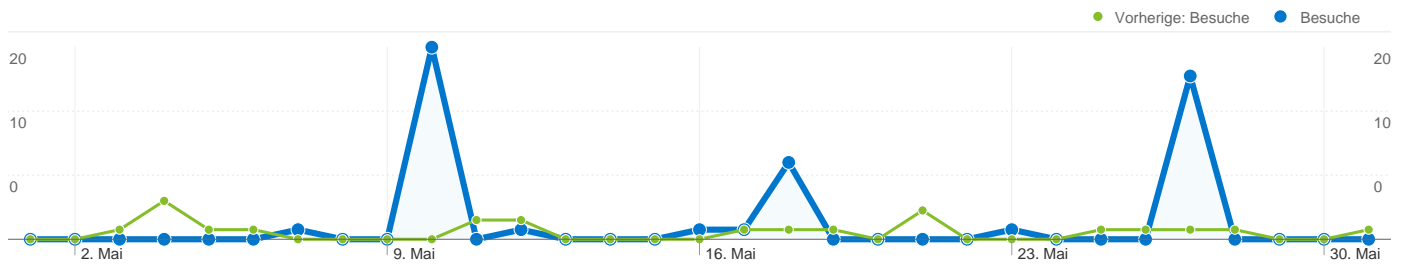

Alle Besucherquellen haben insgesamt 50 Besuche vermittelt.