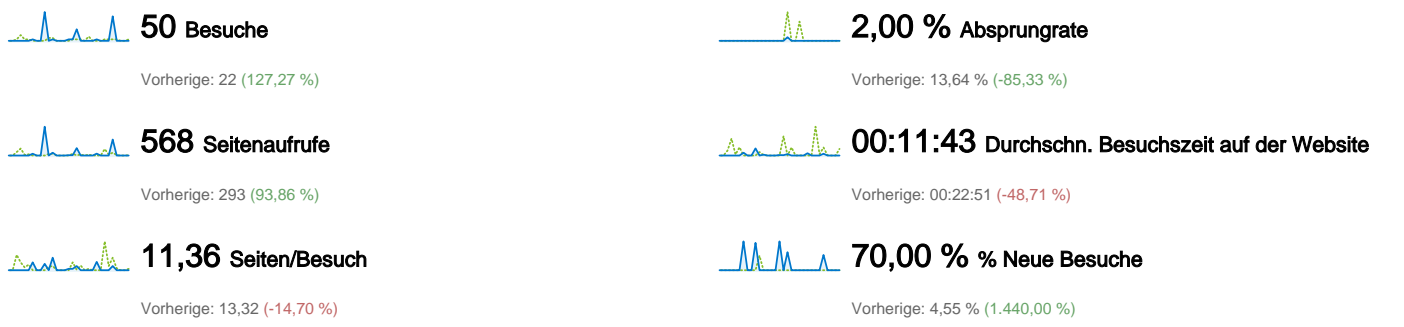

Website-Nutzung

Besucherübersicht

Karten-Overlay

Übersicht über die Besucherquellen

Content-Übersicht		
Seiten	Seitenaufrufe	% Seitenaufrufe
/F/?local_base=2vbdk&func=login		
01.05.2011 - 31.05.2011	11	1,94 %
01.05.2010 - 31.05.2010	20	6,83 %
Änderung in %	-45,00 %	-71,63 %
/F/GPQEPQS52PU725QEX9CPBDVKXM7JYGJFX6IDS8JHE		
01.05.2011 - 31.05.2011	5	0,88 %
01.05.2010 - 31.05.2010	0	0,00 %
Änderung in %	100,00 %	100,00 %
/F/1LIF4NLV3R4SB31J6K23SDQXSPGBC2YXSMA1UEA8SU		
01.05.2011 - 31.05.2011	4	0,70 %
01.05.2010 - 31.05.2010	0	0,00 %
Änderung in %	100,00 %	100,00 %
/F/QQR7JKQ8D3C9LAC6YEQD4RM879S2T4EKB8D38QMMJ		
01.05.2011 - 31.05.2011	4	0,70 %
01.05.2010 - 31.05.2010	0	0,00 %
Änderung in %	100,00 %	100,00 %
/F/VBDAXPS1PYPQQS3CQC5GCX1RJLE9Q1NE5HM7D2E4		
01.05.2011 - 31.05.2011	4	0,70 %
01.05.2010 - 31.05.2010	0	0,00 %
Änderung in %	100,00 %	100,00 %

35 Personen besuchten diese Website.

 **50 Besuche**

Vorherige: 22 (127,27 %)

 **35 Absolut eindeutige Besucher**

Vorherige: 2 (1.650,00 %)

 **568 Seitenaufrufe**

Vorherige: 293 (93,86 %)

 **11,36 Durchschnittliche Anzahl an Seitenaufrufen**

Die Seiten auf dieser Website wurden insgesamt 568 Mal angezeigt.

568 Seitenaufufe

Vorherige: 293 (93,86 %)

493 Eindeutige Zugriffe

Vorherige: 217 (127,19 %)

2,00 % Absprungrate

Vorherige: 13,64 % (-85,33 %)