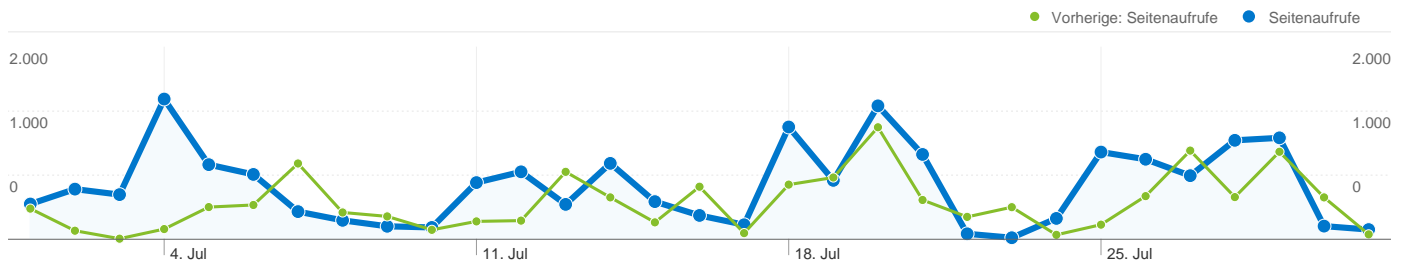

Änderung in %

100,00 %

100,00 %

Änderung in %

100,00 %

100,00 %

837 Besuche wurden über 13 Länder/Gebiete vermittelt.

Website-Nutzung

Besuche		Seiten/Besuch		Durchschn. Besuchszeit auf der Website		% Neue Besuche		Absprungrate	
837	20,69	00:11:45	26,76 %	21,98 %					
Vorherige: 514 (62,84 %)	Vorherige: 22,73 (-8,97 %)	Vorherige: 00:12:12 (-3,69 %)	Vorherige: 29,38 % (-8,90 %)	Vorherige: 13,42 % (63,76 %)					
Land/Gebiet	Besuche	Seiten/Besuch	Durchschn. Besuchszeit auf der Website	% Neue Besuche	Absprungrate				
Austria									
1. Juli 2011 - 31. Juli 2011	806	21,29	00:11:59	24,81 %	21,46 %				
1. Juli 2010 - 31. Juli 2010	507	22,96	00:12:20	28,80 %	13,21 %				
Änderung in %	58,97 %	-7,28 %	-2,75 %	-13,83 %	62,42 %				
Germany									
1. Juli 2011 - 31. Juli 2011	14	6,64	00:04:13	71,43 %	42,86 %				
1. Juli 2010 - 31. Juli 2010	1	1,00	00:00:00	100,00 %	100,00 %				
Änderung in %	1.300,00 %	564,29 %	100,00 %	-28,57 %	-57,14 %				
United States									
1. Juli 2011 - 31. Juli 2011	8	1,75	> 00:00:00	100,00 %	37,50 %				
1. Juli 2010 - 31. Juli 2010	0	0,00	00:00:00	0,00 %	0,00 %				

Die Seiten auf dieser Website wurden insgesamt 17.316 Mal angezeigt.

17.316 Seitenaufrufe

Vorherige: 11.682 (48,23 %)

13.589 Eindeutige Zugriffe

Vorherige: 9.112 (49,13 %)

21,98 % Absprungrate

Vorherige: 13,42 % (63,76 %)