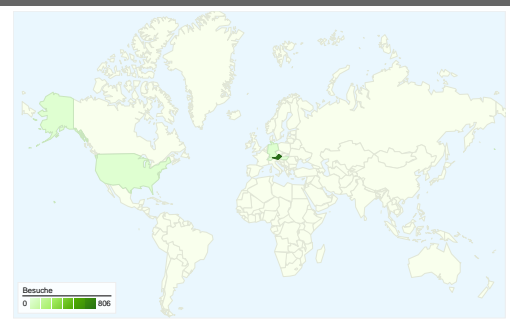

Website-Nutzung

Besucherübersicht

Besucher
391

Karten-Overlay

Übersicht über die Besucherquellen

Content-Übersicht		
Seiten	Seitenaufrufe	% Seitenaufrufe
/F/?local_base=2pnlb&func=login		
01.07.2011 - 31.07.2011	1.064	6,14 %
01.07.2010 - 31.07.2010	842	7,21 %
Änderung in %	26,37 %	-14,75 %
/F/2B4XAAAYQ47HBTP199ATXNB5A8EA9MUVQUHISDC3QX		
01.07.2011 - 31.07.2011	21	0,12 %
01.07.2010 - 31.07.2010	0	0,00 %
Änderung in %	100,00 %	100,00 %
/F/VUCIVHYMBKD8348EFVD297S9BTYSKFC887NE9D9KF9		
01.07.2011 - 31.07.2011	16	0,09 %
01.07.2010 - 31.07.2010	0	0,00 %
Änderung in %	100,00 %	100,00 %
/F/8MSDTBJNASEAUXTYIUQTVVKSYNXR7B327HL1U9FIL2		
01.07.2011 - 31.07.2011	14	0,08 %
01.07.2010 - 31.07.2010	0	0,00 %
Änderung in %	100,00 %	100,00 %
/F/SYXGB8VLG78Q6BJMPRB76SY755HBD8T68SSPC7H7D		
01.07.2011 - 31.07.2011	11	0,06 %
01.07.2010 - 31.07.2010	0	0,00 %
Änderung in %	100,00 %	100,00 %

391 Personen besuchten diese Website.

 **837 Besuche**

Vorherige: 514 (62,84 %)

 **391 Absolut eindeutige Besucher**

Vorherige: 243 (60,91 %)

 **17.316 Seitenaufrufe**

Vorherige: 11.682 (48,23 %)

 **20,69 Durchschnittliche Anzahl an Seitenaufrufen**

Die Seiten auf dieser Website wurden insgesamt 17.316 Mal angezeigt.

17.316 Seitenaufrufe

Vorherige: 11.682 (48,23 %)

13.589 Eindeutige Zugriffe

Vorherige: 9.112 (49,13 %)

21,98 % Absprungrate

Vorherige: 13,42 % (63,76 %)