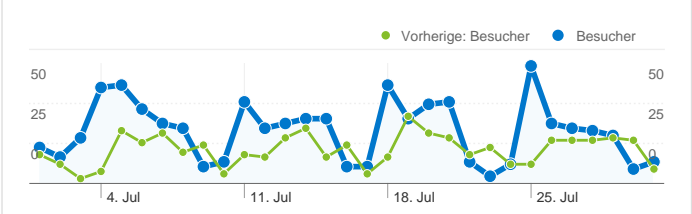

Website-Nutzung

Besucherübersicht

Besucher
391

Karten-Overlay

Übersicht über die Besucherquellen

Content-Übersicht		
Seiten	Seitenaufrufe	% Seitenaufrufe
/F/?local_base=2pnlb&func=login		
01.07.2011 - 31.07.2011	1.064	6,14 %
01.07.2010 - 31.07.2010	842	7,21 %
Änderung in %	26,37 %	-14,75 %
/F/2B4XAAAYQ47HBTP199ATXNB5A8EA9MUVQUHISDC3QX		
01.07.2011 - 31.07.2011	21	0,12 %
01.07.2010 - 31.07.2010	0	0,00 %
Änderung in %	100,00 %	100,00 %
/F/VUCIVHYMBKD8348EFVD297S9BTYSKFC887NE9D9KF9		
01.07.2011 - 31.07.2011	16	0,09 %
01.07.2010 - 31.07.2010	0	0,00 %
Änderung in %	100,00 %	100,00 %
/F/8MSDTBJNASEAUXTYIUQTVVKSYNXR7B327HL1U9FIL2		
01.07.2011 - 31.07.2011	14	0,08 %
01.07.2010 - 31.07.2010	0	0,00 %
Änderung in %	100,00 %	100,00 %
/F/SYXGB8VLG78Q6BJMPRB76SY755HBD8T68SSPC7H7D		
01.07.2011 - 31.07.2011	11	0,06 %
01.07.2010 - 31.07.2010	0	0,00 %
Änderung in %	100,00 %	100,00 %

391 Personen besuchten diese Website.

 **837 Besuche**

Vorherige: 514 (62,84 %)

 **391 Absolut eindeutige Besucher**

Vorherige: 243 (60,91 %)

 **17.316 Seitenaufrufe**

Vorherige: 11.682 (48,23 %)

 **20,69 Durchschnittliche Anzahl an Seitenaufrufen**

Vorherige: 22,73 (-8,97 %)

 **00:11:45 Besuchszeit auf Website**

Vorherige: 00:12:12 (-3,69 %)

 **21,98 % Absprungrate**

Vorherige: 13,42 % (63,76 %)

 **26,76 % Neue Besuche**

Vorherige: 29,38 % (-8,90 %)

Technische Profile

Die Seiten auf dieser Website wurden insgesamt 17.316 Mal angezeigt.

17.316 Seitenaufrufe

Vorherige: 11.682 (48,23 %)

13.589 Eindeutige Zugriffe

Vorherige: 9.112 (49,13 %)

21,98 % Absprungrate

Vorherige: 13,42 % (63,76 %)