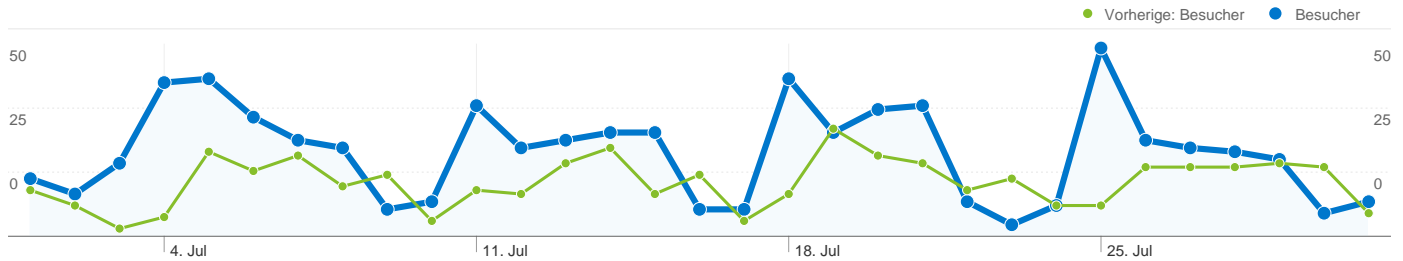

Website-Nutzung

Besucherübersicht

Besucher
391

Karten-Overlay

Übersicht über die Besucherquellen

Content-Übersicht		
Seiten	Seitenaufrufe	% Seitenaufrufe
/F/?local_base=2pnlb&func=login		
01.07.2011 - 31.07.2011	1.064	6,14 %
01.07.2010 - 31.07.2010	842	7,21 %
Änderung in %	26,37 %	-14,75 %
/F/2B4XAAAYQ47HBTP199ATXNB5A8EA9MUVQUHISDC3QX		
01.07.2011 - 31.07.2011	21	0,12 %
01.07.2010 - 31.07.2010	0	0,00 %
Änderung in %	100,00 %	100,00 %
/F/VUCIVHYMBKD8348EFVD297S9BTYSKFC887NE9D9KF9		
01.07.2011 - 31.07.2011	16	0,09 %
01.07.2010 - 31.07.2010	0	0,00 %
Änderung in %	100,00 %	100,00 %
/F/8MSDTBJNASEAUXTYIUQTVVKSYNXR7B327HL1U9FIL2		
01.07.2011 - 31.07.2011	14	0,08 %
01.07.2010 - 31.07.2010	0	0,00 %
Änderung in %	100,00 %	100,00 %
/F/SYXGB8VLG78Q6BJMPRB76SY755HBD8T68SSPC7H7D		
01.07.2011 - 31.07.2011	11	0,06 %
01.07.2010 - 31.07.2010	0	0,00 %
Änderung in %	100,00 %	100,00 %

391 Personen besuchten diese Website.

 **837 Besuche**

Vorherige: 514 (62,84 %)

 **391 Absolut eindeutige Besucher**

Vorherige: 243 (60,91 %)

 **17.316 Seitenaufrufe**

Vorherige: 11.682 (48,23 %)

 **20,69 Durchschnittliche Anzahl an Seitenaufrufen**

Vorherige: 22,73 (-8,97 %)

 **00:11:45 Besuchszeit auf Website**

Vorherige: 00:12:12 (-3,69 %)

 **21,98 % Absprungrate**

Vorherige: 13,42 % (63,76 %)

 **26,76 % Neue Besuche**

Vorherige: 29,38 % (-8,90 %)

Technische Profile

Die Seiten auf dieser Website wurden insgesamt 17.316 Mal angezeigt.

17.316 Seitenaufrufe

Vorherige: 11.682 (48,23 %)

13.589 Eindeutige Zugriffe

Vorherige: 9.112 (49,13 %)

21,98 % Absprungrate

Vorherige: 13,42 % (63,76 %)