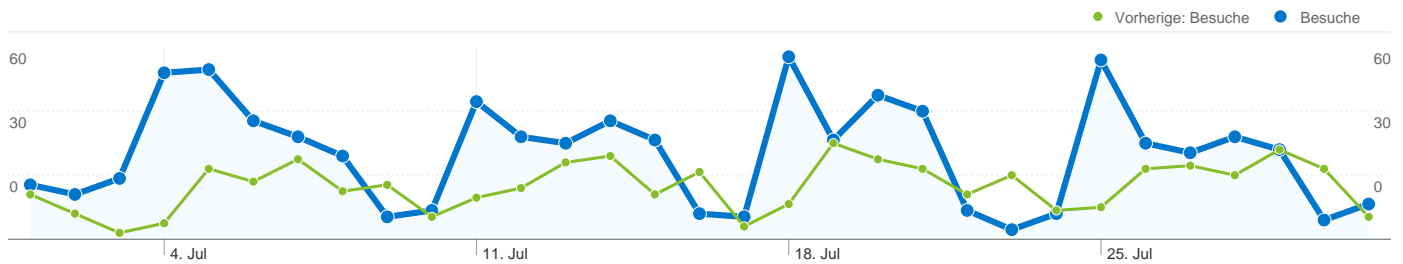

Alle Besucherquellen haben insgesamt 837 Besuche vermittelt.

13,50 % Direkte Zugriffe

Vorherige: 2,53 % (433,79 %)

84,83 % Verweis-Websites

Vorherige: 97,28 % (-12,80 %)

1,67 % Suchmaschinen

Vorherige: 0,19 % (759,74 %)

- **Verweis-Websites**
  710,00 (84,83 %)
- **Direkte Zugriffe**
  113,00 (13,50 %)
- **Suchmaschinen**
  14,00 (1,67 %)

Häufigste Besucherquellen

Quellen	Besuche	% Besuche	Keywords	Besuche	% Besuche
pbn.lsr-noe.gv.at (referral)			nicole wissgott		
01.07.2011 - 31.07.2011	610	72,88 %	01.07.2011 - 31.07.2011	3	21,43 %
01.07.2010 - 31.07.2010	471	91,63 %	01.07.2010 - 31.07.2010	0	0,00 %
Änderung in %	29,51 %	-20,47 %	Änderung in %	100,00 %	100,00 %
(direct) ((none))			"verein gegen trunksucht"		
01.07.2011 - 31.07.2011	113	13,50 %	01.07.2011 - 31.07.2011	1	7,14 %
01.07.2010 - 31.07.2010	13	2,53 %	01.07.2010 - 31.07.2010	0	0,00 %
Änderung in %	769,23 %	433,79 %	Änderung in %	100,00 %	100,00 %
search.obvsg.at (referral)			arbeitsblatt religion grundschule anke rölleke		
01.07.2011 - 31.07.2011	31	3,70 %	01.07.2011 - 31.07.2011	1	7,14 %
01.07.2010 - 31.07.2010	0	0,00 %	01.07.2010 - 31.07.2010	0	0,00 %
Änderung in %	100,00 %	100,00 %	Änderung in %	100,00 %	100,00 %
bibliothek.ph-noe.ac.at (referral)			favk fragebogen		
01.07.2011 - 31.07.2011	17	2,03 %	01.07.2011 - 31.07.2011	1	7,14 %
01.07.2010 - 31.07.2010	1	0,19 %	01.07.2010 - 31.07.2010	0	0,00 %
Änderung in %	1.600,00 %	943,97 %	Änderung in %	100,00 %	100,00 %
212.232.30.119 (referral)			koch fingerlesen – lesen als gebärdenspiel, 10. auflage,		
01.07.2011 - 31.07.2011	15	1,79 %	01.07.2011 - 31.07.2011	1	7,14 %
01.07.2010 - 31.07.2010	0	0,00 %	01.07.2010 - 31.07.2010	0	0,00 %