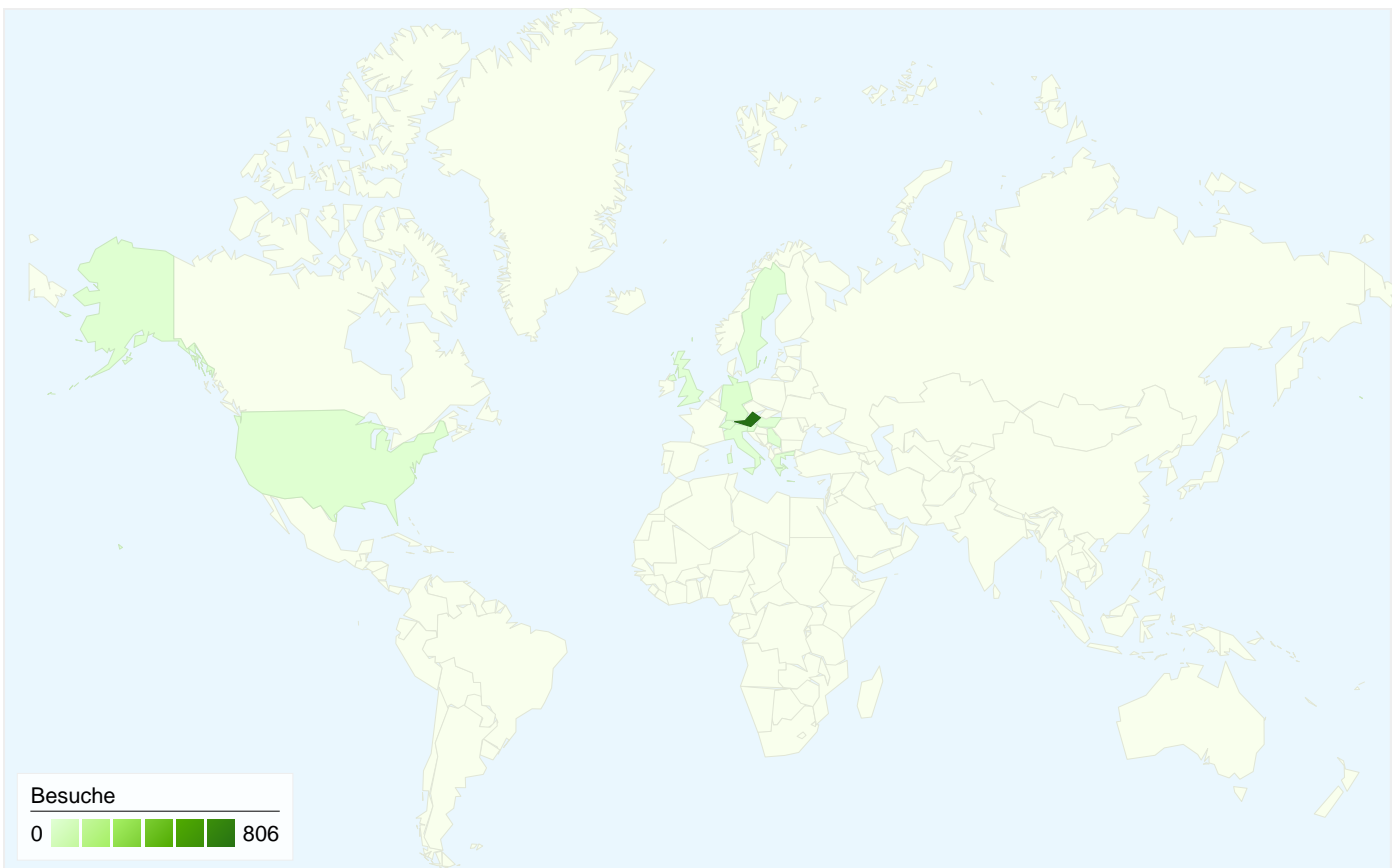

391 Personen besuchten diese Website.

 **837 Besuche**

Vorherige: 514 (62,84 %)

 **391 Absolut eindeutige Besucher**

Vorherige: 243 (60,91 %)

 **17.316 Seitenaufrufe**

Vorherige: 11.682 (48,23 %)

 **20,69 Durchschnittliche Anzahl an Seitenaufrufen**

Änderung in %

100,00 %

100,00 %

Änderung in %

100,00 %

100,00 %

837 Besuche wurden über 13 Länder/Gebiete vermittelt.

Website-Nutzung

Besuche		Seiten/Besuch		Durchschn. Besuchszeit auf der Website		% Neue Besuche		Absprungrate	
837	20,69	00:11:45	26,76 %	21,98 %					
Vorherige: 514 (62,84 %)	Vorherige: 22,73 (-8,97 %)	Vorherige: 00:12:12 (-3,69 %)	Vorherige: 29,38 % (-8,90 %)	Vorherige: 13,42 % (63,76 %)					
Land/Gebiet	Besuche	Seiten/Besuch	Durchschn. Besuchszeit auf der Website	% Neue Besuche	Absprungrate				
Austria									
1. Juli 2011 - 31. Juli 2011	806	21,29	00:11:59	24,81 %	21,46 %				
1. Juli 2010 - 31. Juli 2010	507	22,96	00:12:20	28,80 %	13,21 %				
Änderung in %	58,97 %	-7,28 %	-2,75 %	-13,83 %	62,42 %				
Germany									
1. Juli 2011 - 31. Juli 2011	14	6,64	00:04:13	71,43 %	42,86 %				
1. Juli 2010 - 31. Juli 2010	1	1,00	00:00:00	100,00 %	100,00 %				
Änderung in %	1.300,00 %	564,29 %	100,00 %	-28,57 %	-57,14 %				
United States									
1. Juli 2011 - 31. Juli 2011	8	1,75	> 00:00:00	100,00 %	37,50 %				
1. Juli 2010 - 31. Juli 2010	0	0,00	00:00:00	0,00 %	0,00 %				

Die Seiten auf dieser Website wurden insgesamt 17.316 Mal angezeigt.

17.316 Seitenaufrufe

Vorherige: 11.682 (48,23 %)

13.589 Eindeutige Zugriffe

Vorherige: 9.112 (49,13 %)

21,98 % Absprungrate

Vorherige: 13,42 % (63,76 %)