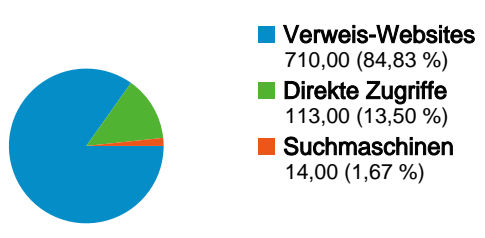

Website-Nutzung

Besucherübersicht

Besucher
391

Karten-Overlay

Übersicht über die Besucherquellen

Content-Übersicht		
Seiten	Seitenaufrufe	% Seitenaufrufe
/F/?local_base=2pnlb&func=login		
01.07.2011 - 31.07.2011	1.064	6,14 %
01.07.2010 - 31.07.2010	842	7,21 %
Änderung in %	26,37 %	-14,75 %
/F/2B4XAAAYQ47HBTP199ATXNB5A8EA9MUVQUHISDC3QX		
01.07.2011 - 31.07.2011	21	0,12 %
01.07.2010 - 31.07.2010	0	0,00 %
Änderung in %	100,00 %	100,00 %
/F/VUCIVHYMBKD8348EFVD297S9BTYSKFC887NE9D9KF9		
01.07.2011 - 31.07.2011	16	0,09 %
01.07.2010 - 31.07.2010	0	0,00 %
Änderung in %	100,00 %	100,00 %
/F/8MSDTBJNASEAUXTYIUQTVVKSYNXR7B327HL1U9FIL2		
01.07.2011 - 31.07.2011	14	0,08 %
01.07.2010 - 31.07.2010	0	0,00 %
Änderung in %	100,00 %	100,00 %
/F/SYXGB8VLG78Q6BJMPRB76SY755HBD8T68SSPC7H7D		
01.07.2011 - 31.07.2011	11	0,06 %
01.07.2010 - 31.07.2010	0	0,00 %
Änderung in %	100,00 %	100,00 %

391 Personen besuchten diese Website.

 **837 Besuche**

Vorherige: 514 (62,84 %)

 **391 Absolut eindeutige Besucher**

Vorherige: 243 (60,91 %)

 **17.316 Seitenaufrufe**

Vorherige: 11.682 (48,23 %)

 **20,69 Durchschnittliche Anzahl an Seitenaufrufen**

Die Seiten auf dieser Website wurden insgesamt 17.316 Mal angezeigt.

17.316 Seitenaufrufe

Vorherige: 11.682 (48,23 %)

13.589 Eindeutige Zugriffe

Vorherige: 9.112 (49,13 %)

21,98 % Absprungrate

Vorherige: 13,42 % (63,76 %)