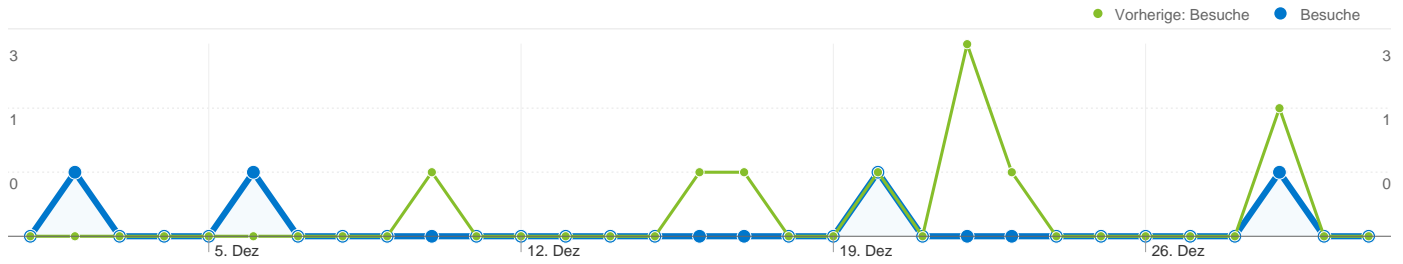

2 Personen besuchten diese Website.

4 Besuche

Vorherige: 10 (-60,00 %)

2 Absolut eindeutige Besucher

Vorherige: 3 (-33,33 %)

7 Seitenaufrufe

Vorherige: 83 (-91,57 %)

1,75 Durchschnittliche Anzahl an Seitenaufrufen

Vorherige: 8,30 (-78,92 %)

00:00:03 Besuchszeit auf Website

Vorherige: 00:16:39 (-99,67 %)

25,00 % Absprungrate

Vorherige: 30,00 % (-16,67 %)

0,00 % Neue Besuche

Vorherige: 20,00 % (-100,00 %)

Technische Profile

Alle Besucherquellen haben insgesamt 4 Besuche vermittelt.

0,00 % Direkte Zugriffe

Vorherige: 60,00 % (-100,00 %)

100,00 % Verweis-Websites

Vorherige: 40,00 % (150,00 %)

0,00 % Suchmaschinen

Vorherige: 0,00 % (0,00 %)

Die Seiten auf dieser Website wurden insgesamt 7 Mal angezeigt.

7 Seitenaufufe

Vorherige: 83 (-91,57 %)

7 Eindeutige Zugriffe

Vorherige: 80 (-91,25 %)

25,00 % Absprungrate

Vorherige: 30,00 % (-16,67 %)

Beliebteste Webseiten