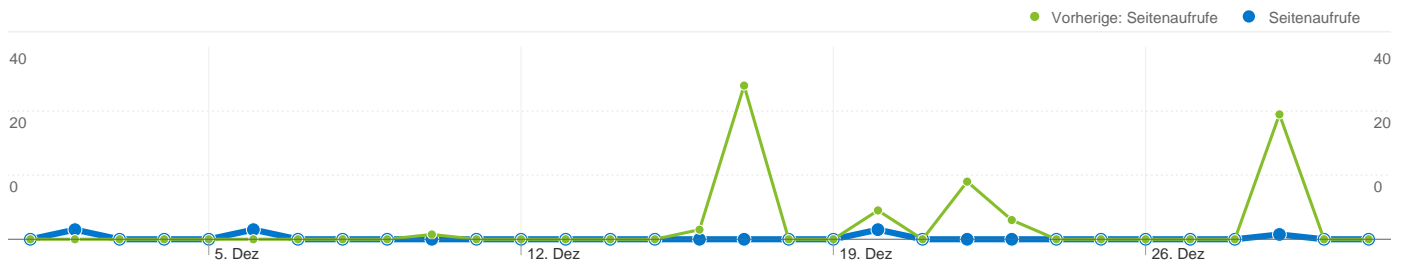

Keywords	Besuche	% Besuche
Für diese Ansicht gibt es keine Daten.		

Änderung in %

-100,00 %

-100,00 %

4 Besuche wurden über 1 Länder/Gebiete vermittelt.

Website-Nutzung

Besuche 4 Vorherige: 10 (-60,00 %)	Seiten/Besuch 1,75 Vorherige: 8,30 (-78,92 %)	Durchschn. Besuchszeit auf der Website 00:00:03 Vorherige: 00:16:39 (-99,67 %)	% Neue Besuche 0,00 % Vorherige: 20,00 % (-100,00 %)	Absprungrate 25,00 % Vorherige: 30,00 % (-16,67 %)	
Land/Gebiet	Besuche	Seiten/Besuch	Durchschn. Besuchszeit auf der Website	% Neue Besuche	Absprungrate
Austria					
1. Dezember 2011 - 31. Dezember 2011	4	1,75	00:00:03	0,00 %	25,00 %
1. Dezember 2010 - 31. Dezember 2010	10	8,30	00:16:39	20,00 %	30,00 %
Änderung in %	-60,00 %	-78,92 %	-99,67 %	-100,00 %	-16,67 %

Die Seiten auf dieser Website wurden insgesamt 7 Mal angezeigt.

7 Seitenaufufe

Vorherige: 83 (-91,57 %)

7 Eindeutige Zugriffe

Vorherige: 80 (-91,25 %)

25,00 % Absprungrate

Vorherige: 30,00 % (-16,67 %)

Beliebteste Webseiten