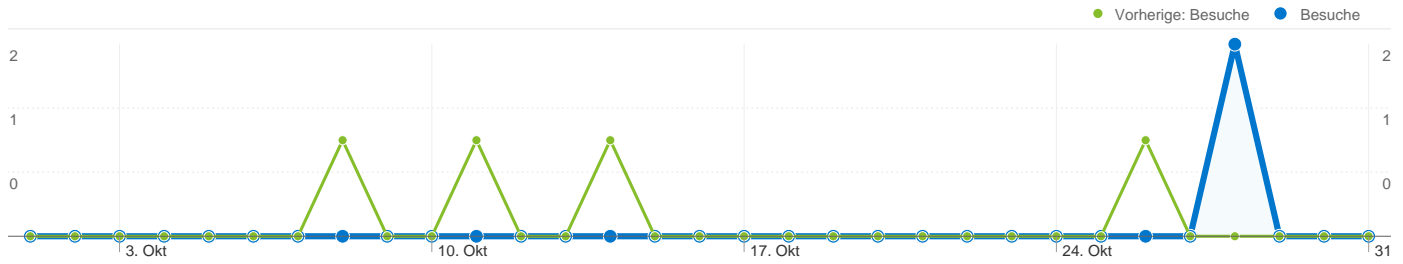

Alle Besucherquellen haben insgesamt 2 Besuche vermittelt.