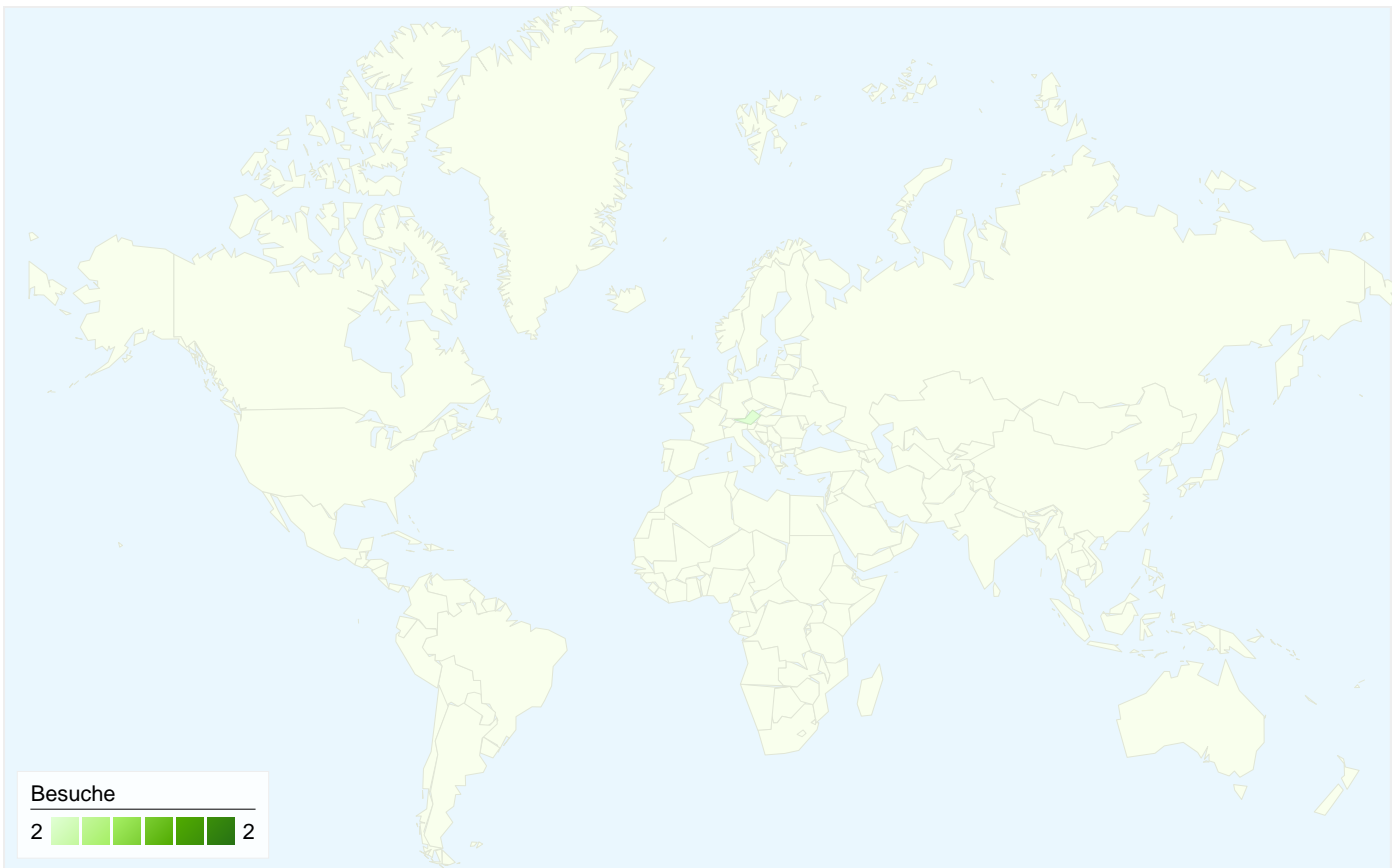

2 Besuche wurden über 1 Länder/Gebiete vermittelt.

Website-Nutzung

Besuche 2 Vorherige: 4 (-50,00 %)	Seiten/Besuch 2,50 Vorherige: 5,00 (-50,00 %)	Durchschn. Besuchszeit auf der Website 00:10:04 Vorherige: 00:06:02 (66,94 %)	% Neue Besuche 0,00 % Vorherige: 50,00 % (-100,00 %)	Absprungrate 0,00 % Vorherige: 0,00 % (0,00 %)	
Land/Gebiet	Besuche	Seiten/Besuch	Durchschn. Besuchszeit auf der Website	% Neue Besuche	Absprungrate
Austria					
1. Oktober 2011 - 31. Oktober 2011	2	2,50	00:10:04	0,00 %	0,00 %
1. Oktober 2010 - 31. Oktober 2010	4	5,00	00:06:02	50,00 %	0,00 %
Änderung in %	-50,00 %	-50,00 %	66,94 %	-100,00 %	0,00 %