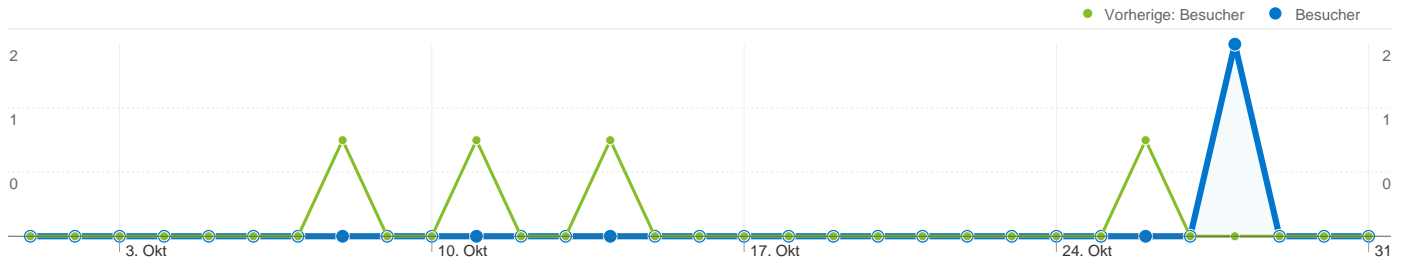

Website-Nutzung

2 Besuche

Vorherige: 4 (-50,00 %)

0,00 % Absprungrate

Vorherige: 0,00 % (0,00 %)

5 Seitenaufrufe

Vorherige: 20 (-75,00 %)

00:10:04 Durchschn. Besuchszeit auf der Website

Vorherige: 00:06:02 (66,94 %)

2,50 Seiten/Besuch

Vorherige: 5,00 (-50,00 %)

0,00 % % Neue Besuche

Vorherige: 50,00 % (-100,00 %)

Besucherübersicht

Besucher
0

Karten-Overlay

0 Personen besuchten diese Website.

2 Besuche

Vorherige: 4 (-50,00 %)

0 Absolut eindeutige Besucher

Vorherige: 2 (-100,00 %)

5 Seitenaufrufe

Vorherige: 20 (-75,00 %)

2,50 Durchschnittliche Anzahl an Seitenaufrufen

Die Seiten auf dieser Website wurden insgesamt 5 Mal angezeigt.

 **5 Seitenaufrufe**

Vorherige: 20 (-75,00 %)

 **5 Eindeutige Zugriffe**

Vorherige: 16 (-68,75 %)

0,00 % Absprungrate

Vorherige: 0,00 % (0,00 %)