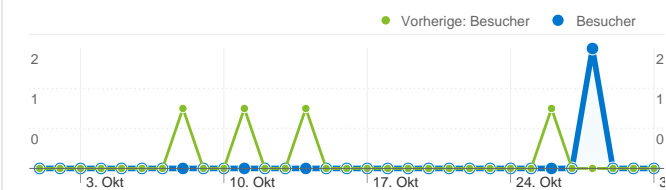

Website-Nutzung

2 Besuche

Vorherige: 4 (-50,00 %)

0,00 % Absprungrate

Vorherige: 0,00 % (0,00 %)

5 Seitenaufrufe

Vorherige: 20 (-75,00 %)

00:10:04 Durchschn. Besuchszeit auf der Website

Vorherige: 00:06:02 (66,94 %)

2,50 Seiten/Besuch

Vorherige: 5,00 (-50,00 %)

0,00 % % Neue Besuche

Vorherige: 50,00 % (-100,00 %)

Besucherübersicht

Besucher
0

Karten-Overlay

0 Personen besuchten diese Website.

2 Besuche

Vorherige: 4 (-50,00 %)

0 Absolut eindeutige Besucher

Vorherige: 2 (-100,00 %)

5 Seitenaufrufe

Vorherige: 20 (-75,00 %)

2,50 Durchschnittliche Anzahl an Seitenaufrufen

Die Seiten auf dieser Website wurden insgesamt 5 Mal angezeigt.

 **5 Seitenaufrufe**

Vorherige: 20 (-75,00 %)

 **5 Eindeutige Zugriffe**

Vorherige: 16 (-68,75 %)

0,00 % Absprungrate

Vorherige: 0,00 % (0,00 %)