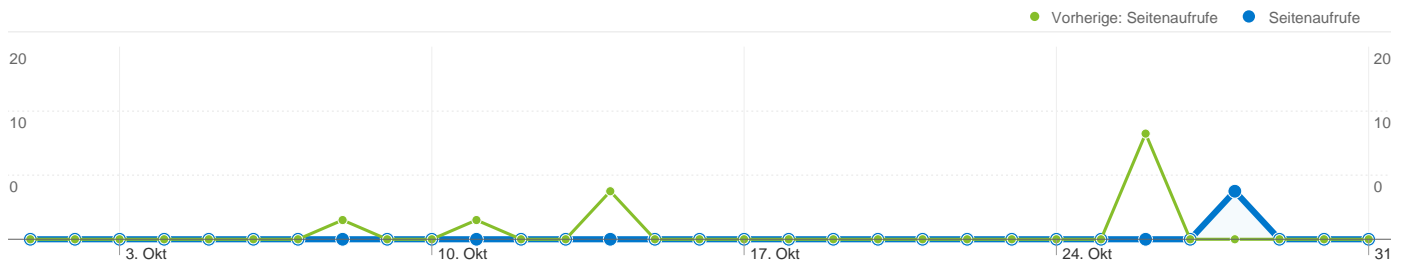

Alle Besucherquellen haben insgesamt 2 Besuche vermittelt.

Häufigste Besucherquellen

Quellen	Besuche	% Besuche
pbn.lsr-noe.gv.at (referral)		
01.10.2011 - 31.10.2011	1	50,00 %
01.10.2010 - 31.10.2010	1	25,00 %
Änderung in %	0,00 %	100,00 %
vbk.ac.at (referral)		
01.10.2011 - 31.10.2011	1	50,00 %
01.10.2010 - 31.10.2010	0	0,00 %
Änderung in %	100,00 %	100,00 %
obvsg.at (referral)		
01.10.2011 - 31.10.2011	0	0,00 %
01.10.2010 - 31.10.2010	2	50,00 %
Änderung in %	-100,00 %	-100,00 %
ph-vorarlberg.ac.at (referral)		
01.10.2011 - 31.10.2011	0	0,00 %
01.10.2010 - 31.10.2010	1	25,00 %
Änderung in %	-100,00 %	-100,00 %

Keywords	Besuche	% Besuche
Für diese Ansicht gibt es keine Daten.		

2 Besuche wurden über 1 Länder/Gebiete vermittelt.

Website-Nutzung

Besuche 2 Vorherige: 4 (-50,00 %)	Seiten/Besuch 2,50 Vorherige: 5,00 (-50,00 %)	Durchschn. Besuchszeit auf der Website 00:10:04 Vorherige: 00:06:02 (66,94 %)	% Neue Besuche 0,00 % Vorherige: 50,00 % (-100,00 %)	Absprungrate 0,00 % Vorherige: 0,00 % (0,00 %)	
Land/Gebiet	Besuche	Seiten/Besuch	Durchschn. Besuchszeit auf der Website	% Neue Besuche	Absprungrate
Austria					
1. Oktober 2011 - 31. Oktober 2011	2	2,50	00:10:04	0,00 %	0,00 %
1. Oktober 2010 - 31. Oktober 2010	4	5,00	00:06:02	50,00 %	0,00 %
Änderung in %	-50,00 %	-50,00 %	66,94 %	-100,00 %	0,00 %

Die Seiten auf dieser Website wurden insgesamt 5 Mal angezeigt.

 **5 Seitenaufrufe**

Vorherige: 20 (-75,00 %)

 **5 Eindeutige Zugriffe**

Vorherige: 16 (-68,75 %)

0,00 % Absprungrate

Vorherige: 0,00 % (0,00 %)