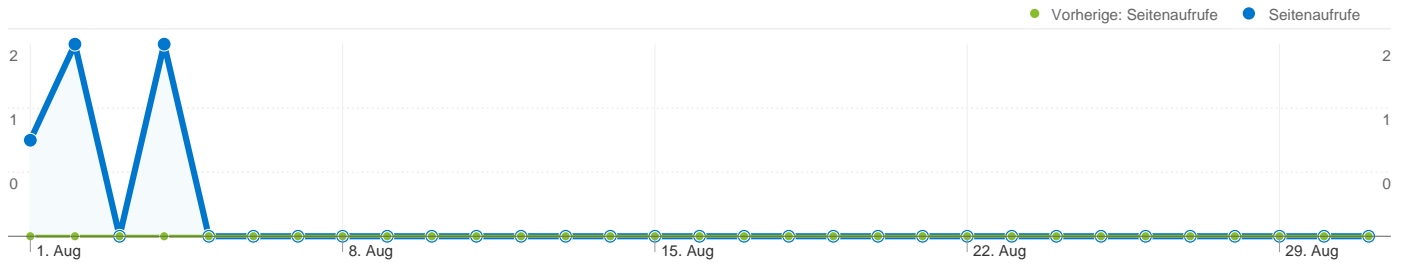

Häufigste Besucherquellen

Quellen	Besuche	% Besuche
obvsg.at (referral)		
01.08.2011 - 31.08.2011	5	100,00 %
01.08.2010 - 31.08.2010	0	0,00 %
Änderung in %	100,00 %	100,00 %

Keywords	Besuche	% Besuche
Für diese Ansicht gibt es keine Daten.		

5 Besuche wurden über 1 Länder/Gebiete vermittelt.

Website-Nutzung

Besuche 5 Vorherige: 0 (100,00 %)	Seiten/Besuch 1,00 Vorherige: 0,00 (100,00 %)	Durchschn. Besuchszeit auf der Website 00:00:00 Vorherige: 00:00:00 (0,00 %)	% Neue Besuche 40,00 % Vorherige: 0,00 % (100,00 %)	Absprungrate 100,00 % Vorherige: 0,00 % (100,00 %)	
Land/Gebiet	Besuche	Seiten/Besuch	Durchschn. Besuchszeit auf der Website	% Neue Besuche	Absprungrate
Austria					
1. August 2011 - 31. August 2011	5	1,00	00:00:00	40,00 %	100,00 %
1. August 2010 - 31. August 2010	0	0,00	00:00:00	0,00 %	0,00 %
Änderung in %	100,00 %	100,00 %	0,00 %	100,00 %	100,00 %

Die Seiten auf dieser Website wurden insgesamt 5 Mal angezeigt.

5 Seitenaufufe

Vorherige: 0 (0,00 %)

5 Eindeutige Zugriffe

Vorherige: 0 (0,00 %)

100,00 % Absprungrate

Vorherige: 0,00 % (0,00 %)

Beliebteste Webseiten