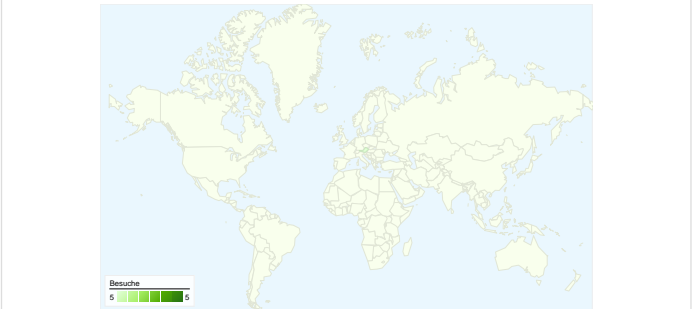

Website-Nutzung

5 Besuche Vorherige: 0 (0,00 %)	100,00 % Absprungrate Vorherige: 0,00 % (0,00 %)
5 Seitenaufrufe Vorherige: 0 (0,00 %)	00:00:00 Durchschn. Besuchszeit auf der Website Vorherige: 00:00:00 (0,00 %)
1,00 Seiten/Besuch Vorherige: 0,00 (0,00 %)	40,00 % % Neue Besuche Vorherige: 0,00 % (0,00 %)

Besucherübersicht

Karten-Overlay

Übersicht über die Besucherquellen

Content-Übersicht

Seiten	Seitenaufrufe	% Seitenaufrufe
/F/?local_base=2lklb&func=login		
01.08.2011 - 31.08.2011	5	100,00 %
01.08.2010 - 31.08.2010	0	0,00 %
Änderung in %	100,00 %	100,00 %

3 Personen besuchten diese Website.

5 Besuche

Vorherige: 0 (0,00 %)

3 Absolut eindeutige Besucher

Vorherige: 0 (0,00 %)

5 Seitenaufrufe

Vorherige: 0 (0,00 %)

1,00 Durchschnittliche Anzahl an Seitenaufrufen

5 Besuche wurden über 1 Länder/Gebiete vermittelt.

Website-Nutzung

Besuche 5 Vorherige: 0 (100,00 %)	Seiten/Besuch 1,00 Vorherige: 0,00 (100,00 %)	Durchschn. Besuchszeit auf der Website 00:00:00 Vorherige: 00:00:00 (0,00 %)	% Neue Besuche 40,00 % Vorherige: 0,00 % (100,00 %)	Absprungrate 100,00 % Vorherige: 0,00 % (100,00 %)	
Land/Gebiet	Besuche	Seiten/Besuch	Durchschn. Besuchszeit auf der Website	% Neue Besuche	Absprungrate
Austria					
1. August 2011 - 31. August 2011	5	1,00	00:00:00	40,00 %	100,00 %
1. August 2010 - 31. August 2010	0	0,00	00:00:00	0,00 %	0,00 %
Änderung in %	100,00 %	100,00 %	0,00 %	100,00 %	100,00 %