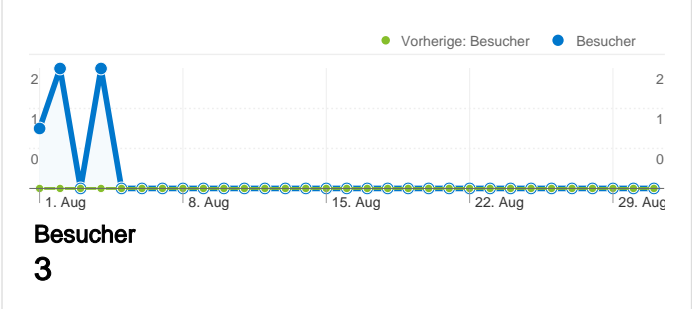

Website-Nutzung

5 Besuche Vorherige: 0 (0,00 %)	100,00 % Absprungrate Vorherige: 0,00 % (0,00 %)
5 Seitenaufrufe Vorherige: 0 (0,00 %)	00:00:00 Durchschn. Besuchszeit auf der Website Vorherige: 00:00:00 (0,00 %)
1,00 Seiten/Besuch Vorherige: 0,00 (0,00 %)	40,00 % % Neue Besuche Vorherige: 0,00 % (0,00 %)

Besucherübersicht

Karten-Overlay

Übersicht über die Besucherquellen

Content-Übersicht

Seiten	Seitenaufrufe	% Seitenaufrufe
/F/?local_base=2lklb&func=login		
01.08.2011 - 31.08.2011	5	100,00 %
01.08.2010 - 31.08.2010	0	0,00 %
Änderung in %	100,00 %	100,00 %

3 Personen besuchten diese Website.

5 Besuche

Vorherige: 0 (0,00 %)

3 Absolut eindeutige Besucher

Vorherige: 0 (0,00 %)

5 Seitenaufrufe

Vorherige: 0 (0,00 %)

1,00 Durchschnittliche Anzahl an Seitenaufrufen

Die Seiten auf dieser Website wurden insgesamt 5 Mal angezeigt.

5 Seitenaufufe

Vorherige: 0 (0,00 %)

5 Eindeutige Zugriffe

Vorherige: 0 (0,00 %)

100,00 % Absprungrate

Vorherige: 0,00 % (0,00 %)

Beliebteste Webseiten