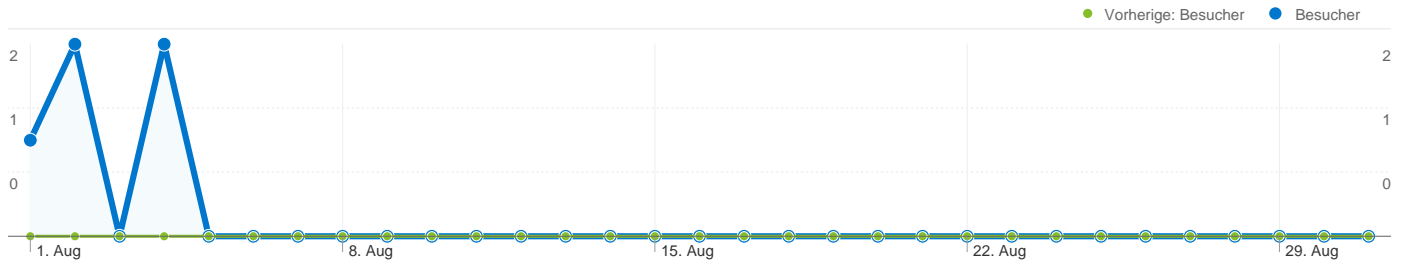

Website-Nutzung

5 Besuche Vorherige: 0 (0,00 %)	100,00 % Absprungrate Vorherige: 0,00 % (0,00 %)
5 Seitenaufrufe Vorherige: 0 (0,00 %)	00:00:00 Durchschn. Besuchszeit auf der Website Vorherige: 00:00:00 (0,00 %)
1,00 Seiten/Besuch Vorherige: 0,00 (0,00 %)	40,00 % % Neue Besuche Vorherige: 0,00 % (0,00 %)

Besucherübersicht

Karten-Overlay

Übersicht über die Besucherquellen

Content-Übersicht

Seiten	Seitenaufrufe	% Seitenaufrufe
/F/?local_base=2lklb&func=login		
01.08.2011 - 31.08.2011	5	100,00 %
01.08.2010 - 31.08.2010	0	0,00 %
Änderung in %	100,00 %	100,00 %

3 Personen besuchten diese Website.

5 Besuche

Vorherige: 0 (0,00 %)

3 Absolut eindeutige Besucher

Vorherige: 0 (0,00 %)

5 Seitenaufrufe

Vorherige: 0 (0,00 %)

1,00 Durchschnittliche Anzahl an Seitenaufrufen

Vorherige: 0,00 (0,00 %)

00:00:00 Besuchszeit auf Website

Vorherige: 00:00:00 (0,00 %)

100,00 % Absprungrate

Vorherige: 0,00 % (0,00 %)

40,00 % Neue Besuche

Vorherige: 0,00 % (0,00 %)

Technische Profile