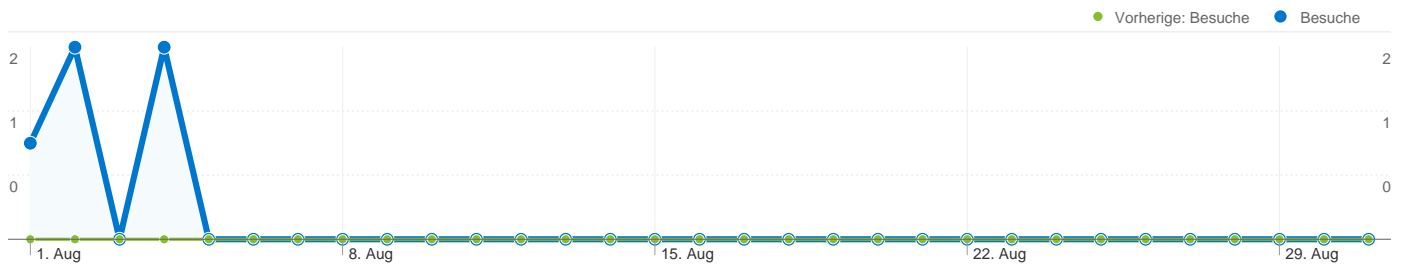

Alle Besucherquellen haben insgesamt 5 Besuche vermittelt.