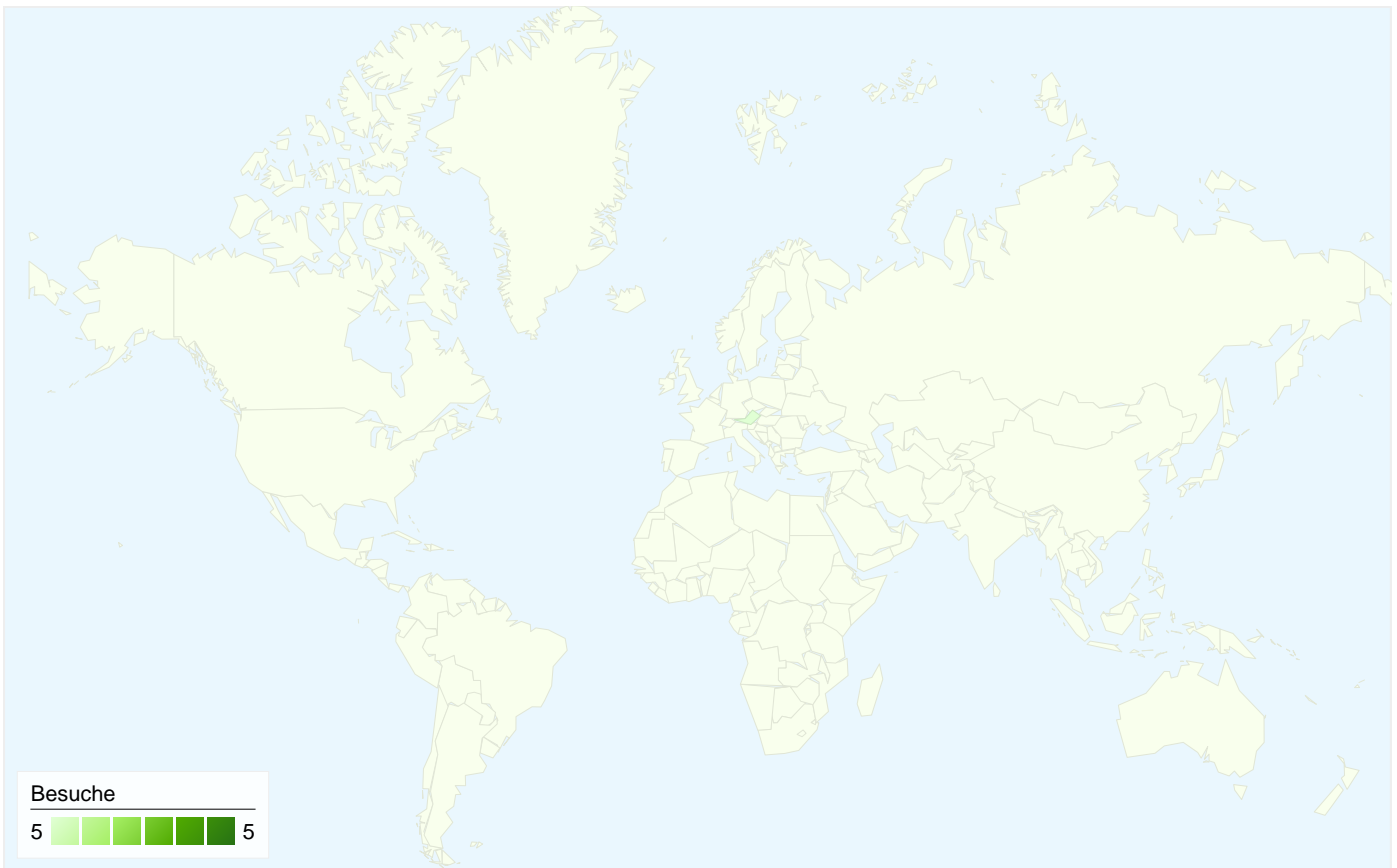

3 Personen besuchten diese Website.

5 Besuche

Vorherige: 0 (0,00 %)

3 Absolut eindeutige Besucher

Vorherige: 0 (0,00 %)

5 Seitenaufrufe

Vorherige: 0 (0,00 %)

1,00 Durchschnittliche Anzahl an Seitenaufrufen

Verbindungsgeschwindigkeit	Besuche	% Besuche
Unknown		
01.08.2011 - 31.08.2011	5	100,00 %
01.08.2010 - 31.08.2010	0	0,00 %
Änderung in %	100,00 %	100,00 %

Alle Besucherquellen haben insgesamt 5 Besuche vermittelt.

5 Besuche wurden über 1 Länder/Gebiete vermittelt.

Website-Nutzung

Besuche 5 Vorherige: 0 (100,00 %)	Seiten/Besuch 1,00 Vorherige: 0,00 (100,00 %)	Durchschn. Besuchszeit auf der Website 00:00:00 Vorherige: 00:00:00 (0,00 %)	% Neue Besuche 40,00 % Vorherige: 0,00 % (100,00 %)	Absprungrate 100,00 % Vorherige: 0,00 % (100,00 %)	
Land/Gebiet	Besuche	Seiten/Besuch	Durchschn. Besuchszeit auf der Website	% Neue Besuche	Absprungrate
Austria					
1. August 2011 - 31. August 2011	5	1,00	00:00:00	40,00 %	100,00 %
1. August 2010 - 31. August 2010	0	0,00	00:00:00	0,00 %	0,00 %
Änderung in %	100,00 %	100,00 %	0,00 %	100,00 %	100,00 %