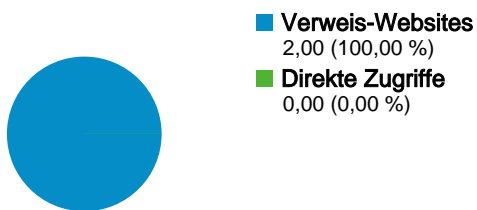

Website-Nutzung

Besucherübersicht

Besucher
1

Karten-Overlay

Übersicht über die Besucherquellen

Content-Übersicht		
Seiten	Seitenaufrufe	% Seitenaufrufe
/F/EXY3JQIMIF2SMNJUTLPXCAYE9XDDHLC6NXQ6C2XARJ		
01.07.2011 - 31.07.2011	1	33,33 %
01.07.2010 - 31.07.2010	0	0,00 %
Änderung in %	100,00 %	100,00 %
/F/?local_base=2lklb&func=login		
01.07.2011 - 31.07.2011	1	33,33 %
01.07.2010 - 31.07.2010	2	66,67 %
Änderung in %	-50,00 %	-50,00 %
/F/EXY3JQIMIF2SMNJUTLPXCAYE9XDDHLC6NXQ6C2XARJ		
01.07.2011 - 31.07.2011	1	33,33 %
01.07.2010 - 31.07.2010	0	0,00 %
Änderung in %	100,00 %	100,00 %
/F/59JEP49GR4FBR18IE7KQG7CR64HF3LBL8P3XULRG6D2		
01.07.2011 - 31.07.2011	0	0,00 %
01.07.2010 - 31.07.2010	1	33,33 %
Änderung in %	-100,00 %	-100,00 %

1 Personen besuchten diese Website.

2 Besuche

Vorherige: 3 (-33,33 %)

1 Absolut eindeutige Besucher

Vorherige: 3 (-66,67 %)

3 Seitenaufrufe

Vorherige: 3 (0,00 %)

1,50 Durchschnittliche Anzahl an Seitenaufrufen

Die Seiten auf dieser Website wurden insgesamt 3 Mal angezeigt.

 **3 Seitenaufrufe**

Vorherige: 3 (0,00 %)

 **3 Eindeutige Zugriffe**

Vorherige: 3 (0,00 %)

 **50,00 % Absprungrate**

Vorherige: 100,00 % (-50,00 %)

Beliebteste Webseiten

Seiten	Seitenaufrufe	% Seitenaufrufe
/F/EXY3JQIMIF2SMNJUTLPXCAYE9XDDHLC6NXQ6C2XARJXPT51A19-60052?func=file&file_name=base-list		
01.07.2011 - 31.07.2011	1	33,33 %
01.07.2010 - 31.07.2010	0	0,00 %
Änderung in %	100,00 %	100,00 %
/F/?local_base=2lklb&func=login		
01.07.2011 - 31.07.2011	1	33,33 %
01.07.2010 - 31.07.2010	2	66,67 %
Änderung in %	-50,00 %	-50,00 %
/F/EXY3JQIMIF2SMNJUTLPXCAYE9XDDHLC6NXQ6C2XARJXPT51A19-60022?func=find-b-0&local_base=2lklb		
01.07.2011 - 31.07.2011	1	33,33 %
01.07.2010 - 31.07.2010	0	0,00 %
Änderung in %	100,00 %	100,00 %
/F/59JEP49GR4FBR18IE7KQG7CR64HF3LBL8P3XULRG6D2L3EBK57-30817?func=find-		
01.07.2011 - 31.07.2011	0	0,00 %
01.07.2010 - 31.07.2010	1	33,33 %
Änderung in %	-100,00 %	-100,00 %