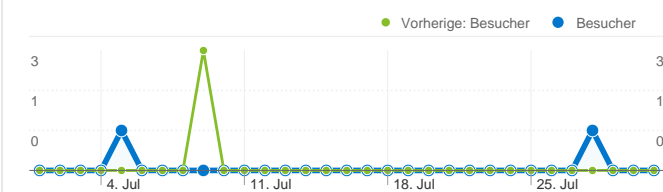

Website-Nutzung

Besucherübersicht

Besucher
1

Karten-Overlay

Übersicht über die Besucherquellen

Content-Übersicht		
Seiten	Seitenaufrufe	% Seitenaufrufe
/F/EXY3JQIMIF2SMNJUTLPXCAYE9XDDHLC6NXQ6C2XARJ		
01.07.2011 - 31.07.2011	1	33,33 %
01.07.2010 - 31.07.2010	0	0,00 %
Änderung in %	100,00 %	100,00 %
/F/?local_base=2lklb&func=login		
01.07.2011 - 31.07.2011	1	33,33 %
01.07.2010 - 31.07.2010	2	66,67 %
Änderung in %	-50,00 %	-50,00 %
/F/EXY3JQIMIF2SMNJUTLPXCAYE9XDDHLC6NXQ6C2XARJ		
01.07.2011 - 31.07.2011	1	33,33 %
01.07.2010 - 31.07.2010	0	0,00 %
Änderung in %	100,00 %	100,00 %
/F/59JEP49GR4FBR18IE7KQG7CR64HF3LBL8P3XULRG6D2		
01.07.2011 - 31.07.2011	0	0,00 %
01.07.2010 - 31.07.2010	1	33,33 %
Änderung in %	-100,00 %	-100,00 %

1 Personen besuchten diese Website.

2 Besuche

Vorherige: 3 (-33,33 %)

1 Absolut eindeutige Besucher

Vorherige: 3 (-66,67 %)

3 Seitenaufrufe

Vorherige: 3 (0,00 %)

1,50 Durchschnittliche Anzahl an Seitenaufrufen

Änderung in %

-100,00 %

-100,00 %

Alle Besucherquellen haben insgesamt 2 Besuche vermittelt.

0,00 % Direkte Zugriffe

Vorherige: 33,33 % (-100,00 %)

100,00 % Verweis-Websites

Vorherige: 66,67 % (50,00 %)

Die Seiten auf dieser Website wurden insgesamt 3 Mal angezeigt.

 **3 Seitenaufrufe**

Vorherige: 3 (0,00 %)

 **3 Eindeutige Zugriffe**

Vorherige: 3 (0,00 %)

 **50,00 % Absprungrate**

Vorherige: 100,00 % (-50,00 %)