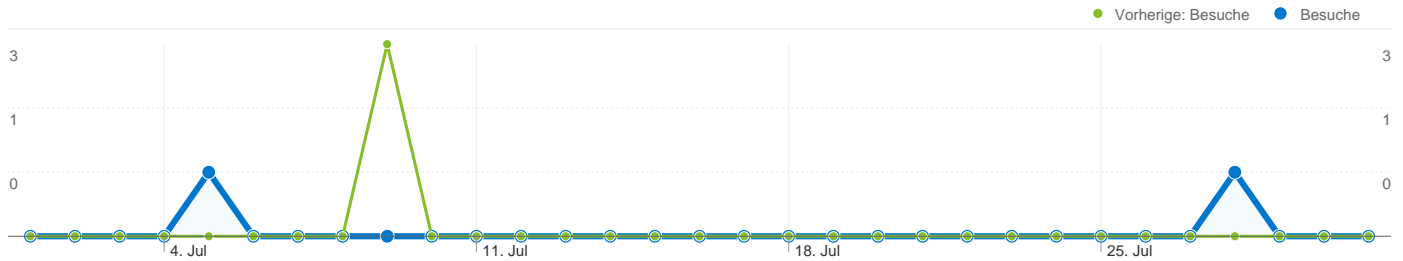

1 Personen besuchten diese Website.

2 Besuche

Vorherige: 3 (-33,33 %)

1 Absolut eindeutige Besucher

Vorherige: 3 (-66,67 %)

3 Seitenaufrufe

Vorherige: 3 (0,00 %)

1,50 Durchschnittliche Anzahl an Seitenaufrufen

Vorherige: 1,00 (50,00 %)

00:00:03 Besuchszeit auf Website

Vorherige: 00:00:00 (0,00 %)

50,00 % Absprungrate

Vorherige: 100,00 % (-50,00 %)

50,00 % Neue Besuche

Vorherige: 100,00 % (-50,00 %)

Technische Profile

Änderung in %

-100,00 %

-100,00 %

Alle Besucherquellen haben insgesamt 2 Besuche vermittelt.

0,00 % Direkte Zugriffe

Vorherige: 33,33 % (-100,00 %)

100,00 % Verweis-Websites

Vorherige: 66,67 % (50,00 %)