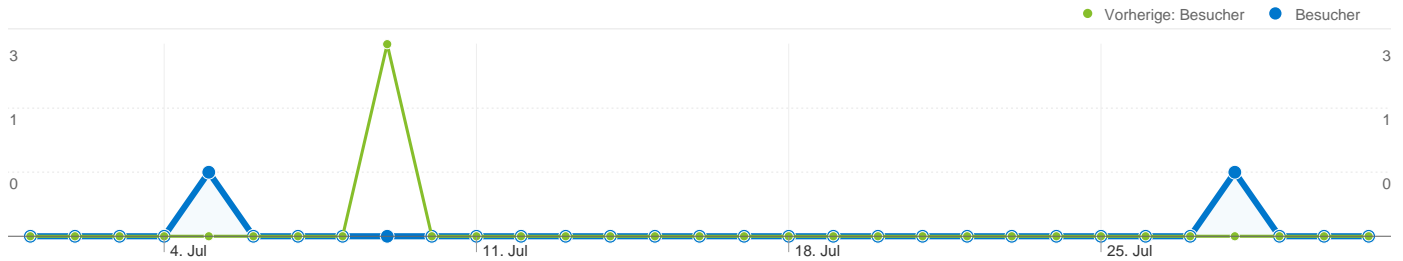

Website-Nutzung

Besucherübersicht

Besucher
1

Karten-Overlay

Übersicht über die Besucherquellen

Content-Übersicht		
Seiten	Seitenaufrufe	% Seitenaufrufe
/F/EXY3JQIMIF2SMNJUTLPXCAYE9XDDHLC6NXQ6C2XARJ		
01.07.2011 - 31.07.2011	1	33,33 %
01.07.2010 - 31.07.2010	0	0,00 %
Änderung in %	100,00 %	100,00 %
/F/?local_base=2lklb&func=login		
01.07.2011 - 31.07.2011	1	33,33 %
01.07.2010 - 31.07.2010	2	66,67 %
Änderung in %	-50,00 %	-50,00 %
/F/EXY3JQIMIF2SMNJUTLPXCAYE9XDDHLC6NXQ6C2XARJ		
01.07.2011 - 31.07.2011	1	33,33 %
01.07.2010 - 31.07.2010	0	0,00 %
Änderung in %	100,00 %	100,00 %
/F/59JEP49GR4FBR18IE7KQG7CR64HF3LBL8P3XULRG6D2		
01.07.2011 - 31.07.2011	0	0,00 %
01.07.2010 - 31.07.2010	1	33,33 %
Änderung in %	-100,00 %	-100,00 %

1 Personen besuchten diese Website.

2 Besuche

Vorherige: 3 (-33,33 %)

1 Absolut eindeutige Besucher

Vorherige: 3 (-66,67 %)

3 Seitenaufrufe

Vorherige: 3 (0,00 %)

1,50 Durchschnittliche Anzahl an Seitenaufrufen

Änderung in %

-100,00 %

-100,00 %

Alle Besucherquellen haben insgesamt 2 Besuche vermittelt.

0,00 % Direkte Zugriffe

Vorherige: 33,33 % (-100,00 %)

100,00 % Verweis-Websites

Vorherige: 66,67 % (50,00 %)

Die Seiten auf dieser Website wurden insgesamt 3 Mal angezeigt.

 **3 Seitenaufrufe**

Vorherige: 3 (0,00 %)

 **3 Eindeutige Zugriffe**

Vorherige: 3 (0,00 %)

 **50,00 % Absprungrate**

Vorherige: 100,00 % (-50,00 %)