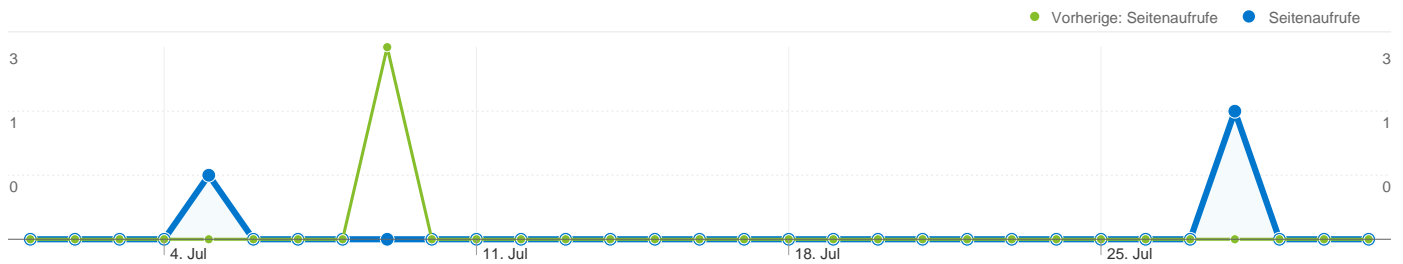

Änderung in %

-100,00 %

-100,00 %

Alle Besucherquellen haben insgesamt 2 Besuche vermittelt.

0,00 % Direkte Zugriffe

Vorherige: 33,33 % (-100,00 %)

100,00 % Verweis-Websites

Vorherige: 66,67 % (50,00 %)

0,00 % Suchmaschinen

Vorherige: 0,00 % (0,00 %)

Verweis-Websites
2,00 (100,00 %)

Direkte Zugriffe
0,00 (0,00 %)

Häufigste Besucherquellen

Quellen	Besuche	% Besuche
pbn.lsr-noe.gv.at (referral)		
01.07.2011 - 31.07.2011	1	50,00 %
01.07.2010 - 31.07.2010	0	0,00 %
Änderung in %	100,00 %	100,00 %
vbk.ac.at (referral)		
01.07.2011 - 31.07.2011	1	50,00 %
01.07.2010 - 31.07.2010	0	0,00 %
Änderung in %	100,00 %	100,00 %
(direct) ((none))		
01.07.2011 - 31.07.2011	0	0,00 %
01.07.2010 - 31.07.2010	1	33,33 %
Änderung in %	-100,00 %	-100,00 %
obvsg.at (referral)		
01.07.2011 - 31.07.2011	0	0,00 %
01.07.2010 - 31.07.2010	2	66,67 %
Änderung in %	-100,00 %	-100,00 %

Keywords	Besuche	% Besuche
Für diese Ansicht gibt es keine Daten.		

2 Besuche wurden über 1 Länder/Gebiete vermittelt.

Website-Nutzung

Besuche 2 Vorherige: 3 (-33,33 %)	Seiten/Besuch 1,50 Vorherige: 1,00 (50,00 %)	Durchschn. Besuchszeit auf der Website 00:00:03 Vorherige: 00:00:00 (100,00 %)	% Neue Besuche 50,00 % Vorherige: 100,00 % (-50,00 %)	Absprungrate 50,00 % Vorherige: 100,00 % (-50,00 %)	
Land/Gebiet	Besuche	Seiten/Besuch	Durchschn. Besuchszeit auf der Website	% Neue Besuche	Absprungrate
Austria					
1. Juli 2011 - 31. Juli 2011	2	1,50	00:00:03	50,00 %	50,00 %
1. Juli 2010 - 31. Juli 2010	3	1,00	00:00:00	100,00 %	100,00 %
Änderung in %	-33,33 %	50,00 %	100,00 %	-50,00 %	-50,00 %

Die Seiten auf dieser Website wurden insgesamt 3 Mal angezeigt.

 **3 Seitenaufrufe**

Vorherige: 3 (0,00 %)

 **3 Eindeutige Zugriffe**

Vorherige: 3 (0,00 %)

 **50,00 % Absprungrate**

Vorherige: 100,00 % (-50,00 %)