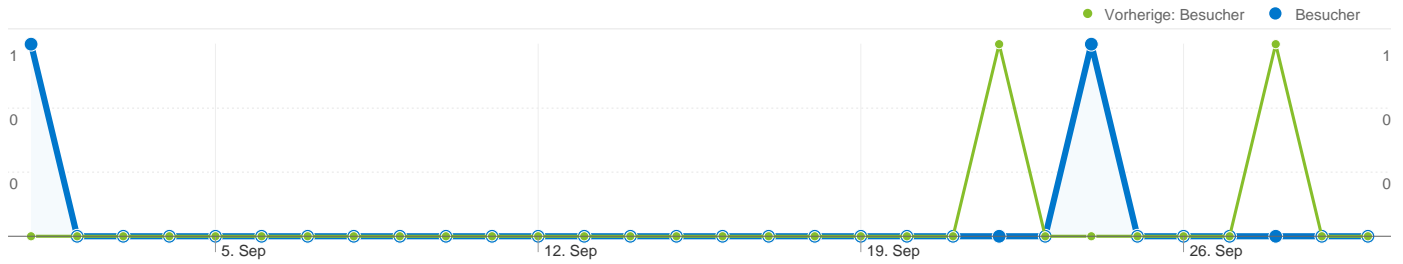

Website-Nutzung

2 Besuche

Vorherige: 2 (0,00 %)

50,00 % Absprungrate

Vorherige: 0,00 % (0,00 %)

3 Seitenaufrufe

Vorherige: 17 (-82,35 %)

00:00:12 Durchschn. Besuchszeit auf der Website

Vorherige: 00:05:03 (-96,04 %)

1,50 Seiten/Besuch

Vorherige: 8,50 (-82,35 %)

50,00 % % Neue Besuche

Vorherige: 100,00 % (-50,00 %)

Besucherübersicht

Besucher
2

Karten-Overlay

2 Personen besuchten diese Website.

2 Besuche

Vorherige: 2 (0,00 %)

2 Absolut eindeutige Besucher

Vorherige: 2 (0,00 %)

3 Seitenaufrufe

Vorherige: 17 (-82,35 %)

1,50 Durchschnittliche Anzahl an Seitenaufrufen

Die Seiten auf dieser Website wurden insgesamt 3 Mal angezeigt.

3 Seitenaufrufe

Vorherige: 17 (-82,35 %)

3 Eindeutige Zugriffe

Vorherige: 11 (-72,73 %)

50,00 % Absprungrate

Vorherige: 0,00 % (0,00 %)

Beliebteste Webseiten