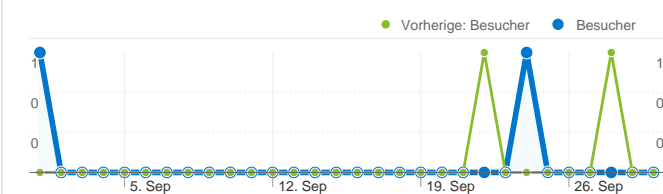

Website-Nutzung

2 Besuche

Vorherige: 2 (0,00 %)

50,00 % Absprungrate

Vorherige: 0,00 % (0,00 %)

3 Seitenaufrufe

Vorherige: 17 (-82,35 %)

00:00:12 Durchschn. Besuchszeit auf der Website

Vorherige: 00:05:03 (-96,04 %)

1,50 Seiten/Besuch

Vorherige: 8,50 (-82,35 %)

50,00 % % Neue Besuche

Vorherige: 100,00 % (-50,00 %)

Besucherübersicht

Besucher
2

Karten-Overlay

Übersicht über die Besucherquellen

- **Direkte Zugriffe**
1,00 (50,00 %)
- **Verweis-Websites**
1,00 (50,00 %)
- **Suchmaschinen**
0,00 (0,00 %)

Content-Übersicht		
Seiten	Seitenaufrufe	% Seitenaufrufe
/F/?local_base=2delb&func=login		
01.09.2011 - 30.09.2011	2	66,67 %
01.09.2010 - 30.09.2010	5	29,41 %
Änderung in %	-60,00 %	126,67 %
/F/FI3YLS6RB8RR3PR3JMGS8TTM423LHSUBBMNK7VXPR		
01.09.2011 - 30.09.2011	1	33,33 %
01.09.2010 - 30.09.2010	0	0,00 %
Änderung in %	100,00 %	100,00 %
/F/224GN7K426RB4IKQT19CLP48Q6V1NRSSKXRTRHYJ511		
01.09.2011 - 30.09.2011	0	0,00 %
01.09.2010 - 30.09.2010	1	5,88 %
Änderung in %	-100,00 %	-100,00 %
/F/NH1KVYSBIS3D8R93XIDTL3PB94LQ13MP12FGEUXVM3		
01.09.2011 - 30.09.2011	0	0,00 %
01.09.2010 - 30.09.2010	1	5,88 %
Änderung in %	-100,00 %	-100,00 %
/F/NH1KVYSBIS3D8R93XIDTL3PB94LQ13MP12FGEUXVM3		
01.09.2011 - 30.09.2011	0	0,00 %
01.09.2010 - 30.09.2010	2	11,76 %
Änderung in %	-100,00 %	-100,00 %

2 Personen besuchten diese Website.

2 Besuche

Vorherige: 2 (0,00 %)

2 Absolut eindeutige Besucher

Vorherige: 2 (0,00 %)

3 Seitenaufrufe

Vorherige: 17 (-82,35 %)

1,50 Durchschnittliche Anzahl an Seitenaufrufen