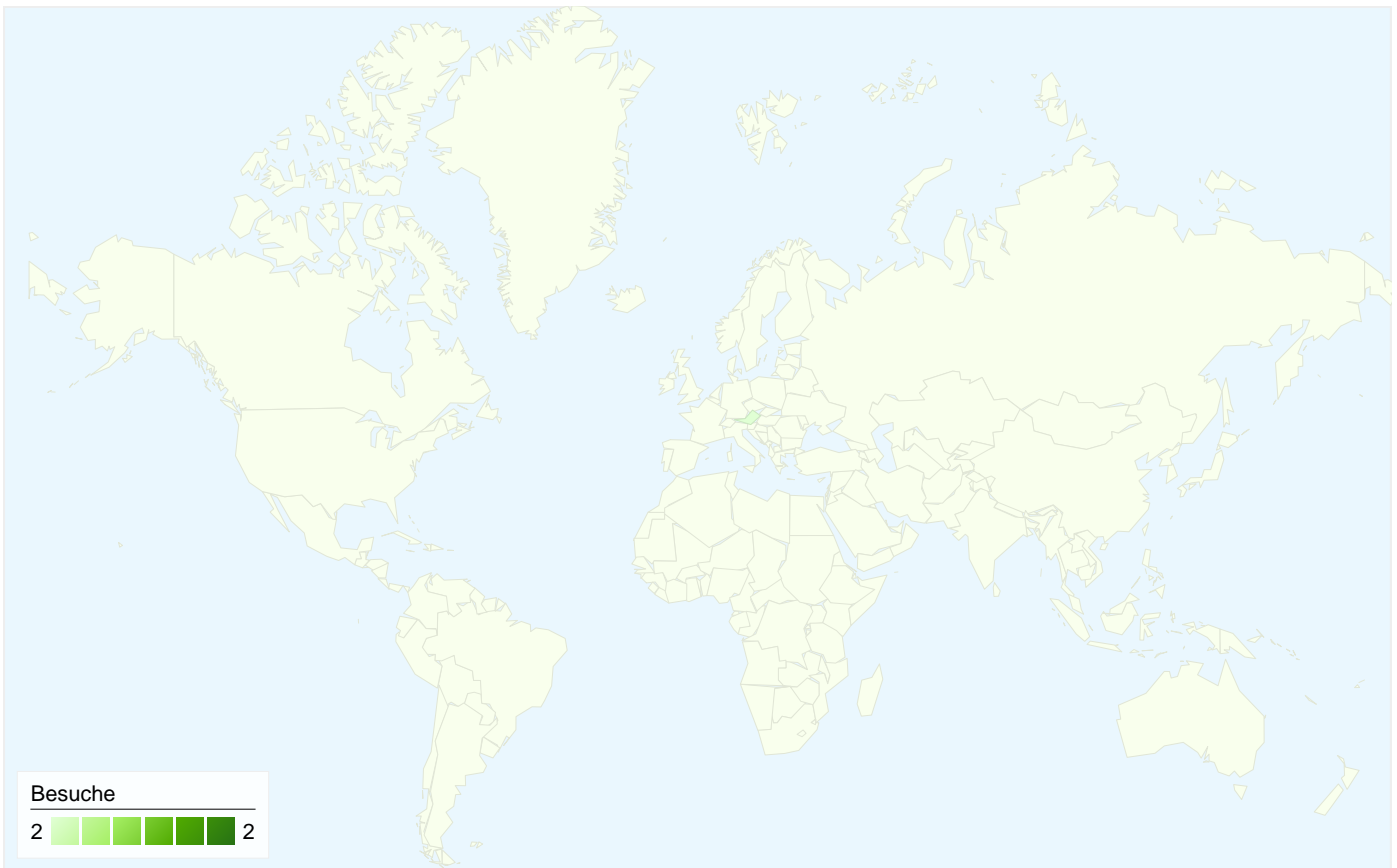

2 Besuche wurden über 1 Länder/Gebiete vermittelt.

Website-Nutzung

Besuche 2 Vorherige: 2 (0,00 %)	Seiten/Besuch 1,50 Vorherige: 8,50 (-82,35 %)	Durchschn. Besuchszeit auf der Website 00:00:12 Vorherige: 00:05:03 (-96,04 %)	% Neue Besuche 50,00 % Vorherige: 100,00 % (-50,00 %)	Absprungrate 50,00 % Vorherige: 0,00 % (100,00 %)	
Land/Gebiet	Besuche	Seiten/Besuch	Durchschn. Besuchszeit auf der Website	% Neue Besuche	Absprungrate
Austria					
1. September 2011 - 30. September 2011	2	1,50	00:00:12	50,00 %	50,00 %
1. September 2010 - 30. September 2010	2	8,50	00:05:03	100,00 %	0,00 %
Änderung in %	0,00 %	-82,35 %	-96,04 %	-50,00 %	100,00 %