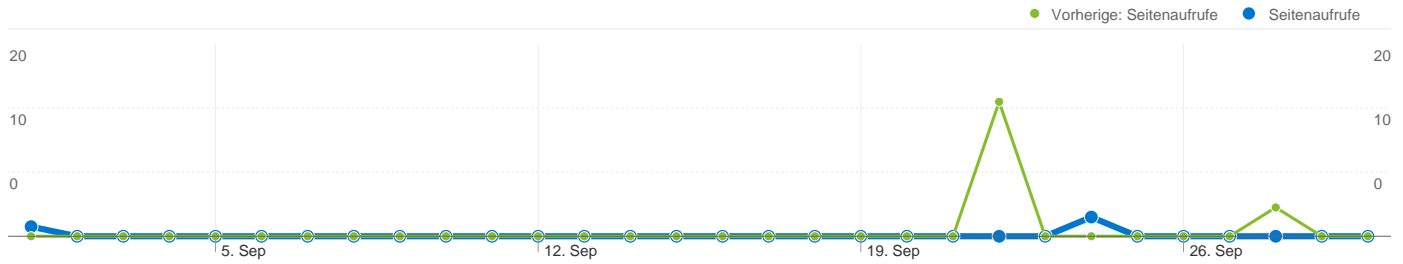

Alle Besucherquellen haben insgesamt 2 Besuche vermittelt.

50,00 % Direkte Zugriffe

Vorherige: 50,00 % (0,00 %)

50,00 % Verweis-Websites

Vorherige: 0,00 % (0,00 %)

0,00 % Suchmaschinen

Vorherige: 50,00 % (-100,00 %)

- **Direkte Zugriffe**
1,00 (50,00 %)
- **Verweis-Websites**
1,00 (50,00 %)
- **Suchmaschinen**
0,00 (0,00 %)

Häufigste Besucherquellen

Quellen	Besuche	% Besuche
(direct) ((none))		
01.09.2011 - 30.09.2011	1	50,00 %
01.09.2010 - 30.09.2010	1	50,00 %
Änderung in %	0,00 %	0,00 %
vbk.ac.at (referral)		
01.09.2011 - 30.09.2011	1	50,00 %
01.09.2010 - 30.09.2010	0	0,00 %
Änderung in %	100,00 %	100,00 %
google (organic)		
01.09.2011 - 30.09.2011	0	0,00 %
01.09.2010 - 30.09.2010	1	50,00 %
Änderung in %	-100,00 %	-100,00 %

Keywords	Besuche	% Besuche
opac.bibvb.ac.at/2delb		
01.09.2011 - 30.09.2011	0	0,00 %
01.09.2010 - 30.09.2010	1	100,00 %
Änderung in %	-100,00 %	-100,00 %

2 Besuche wurden über 1 Länder/Gebiete vermittelt.

Website-Nutzung

Besuche 2 Vorherige: 2 (0,00 %)	Seiten/Besuch 1,50 Vorherige: 8,50 (-82,35 %)	Durchschn. Besuchszeit auf der Website 00:00:12 Vorherige: 00:05:03 (-96,04 %)	% Neue Besuche 50,00 % Vorherige: 100,00 % (-50,00 %)	Absprungrate 50,00 % Vorherige: 0,00 % (100,00 %)	
Land/Gebiet	Besuche	Seiten/Besuch	Durchschn. Besuchszeit auf der Website	% Neue Besuche	Absprungrate
Austria					
1. September 2011 - 30. September 2011	2	1,50	00:00:12	50,00 %	50,00 %
1. September 2010 - 30. September 2010	2	8,50	00:05:03	100,00 %	0,00 %
Änderung in %	0,00 %	-82,35 %	-96,04 %	-50,00 %	100,00 %