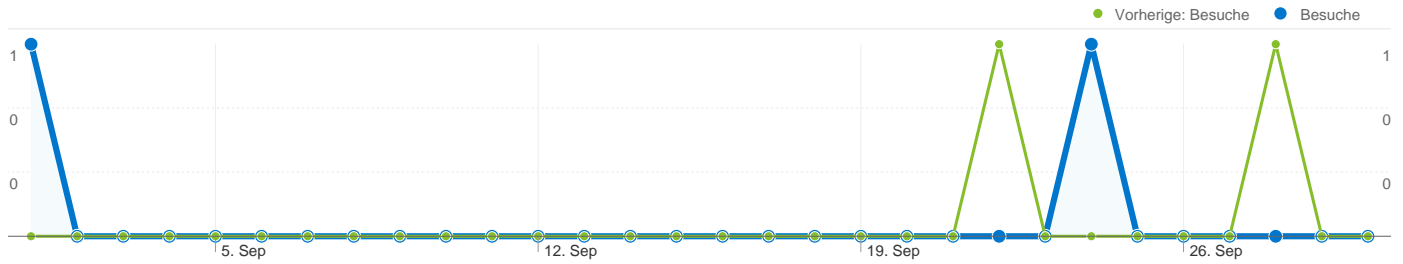

2 Personen besuchten diese Website.

2 Besuche

Vorherige: 2 (0,00 %)

2 Absolut eindeutige Besucher

Vorherige: 2 (0,00 %)

3 Seitenaufrufe

Vorherige: 17 (-82,35 %)

1,50 Durchschnittliche Anzahl an Seitenaufrufen

Vorherige: 8,50 (-82,35 %)

00:00:12 Besuchszeit auf Website

Vorherige: 00:05:03 (-96,04 %)

50,00 % Absprungrate

Vorherige: 0,00 % (0,00 %)

50,00 % Neue Besuche

Vorherige: 100,00 % (-50,00 %)

Technische Profile

Browser	Besuche	% Besuche
Firefox		
01.09.2011 - 30.09.2011	1	50,00 %
01.09.2010 - 30.09.2010	1	50,00 %
Änderung in %	0,00 %	0,00 %
Internet Explorer		
01.09.2011 - 30.09.2011	1	50,00 %
01.09.2010 - 30.09.2010	1	50,00 %
Änderung in %	0,00 %	0,00 %

Alle Besucherquellen haben insgesamt 2 Besuche vermittelt.

50,00 % Direkte Zugriffe

Vorherige: 50,00 % (0,00 %)

50,00 % Verweis-Websites

Vorherige: 0,00 % (0,00 %)

0,00 % Suchmaschinen

Vorherige: 50,00 % (-100,00 %)