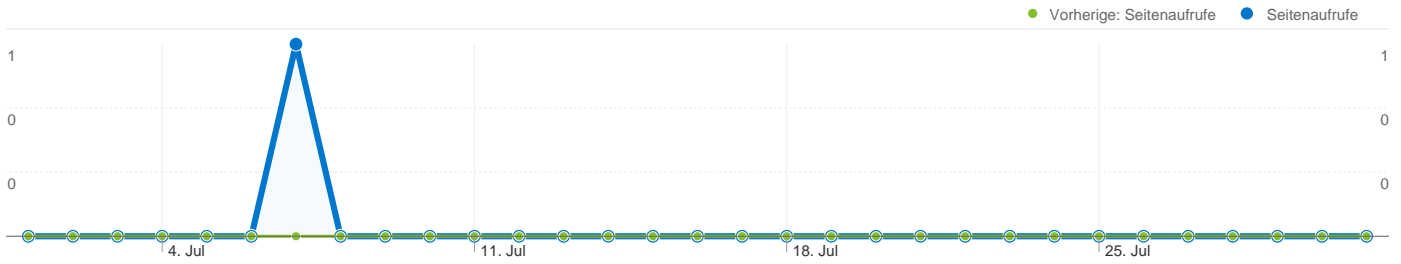

Alle Besucherquellen haben insgesamt 1 Besuche vermittelt.

100,00 % Direkte Zugriffe

Vorherige: 0,00 % (0,00 %)

0,00 % Verweis-Websites

Vorherige: 0,00 % (0,00 %)

0,00 % Suchmaschinen

Vorherige: 0,00 % (0,00 %)

Häufigste Besucherquellen

Quellen	Besuche	% Besuche
(direct) ((none))		
01.07.2011 - 31.07.2011	1	100,00 %
01.07.2010 - 31.07.2010	0	0,00 %
Änderung in %	100,00 %	100,00 %

Keywords	Besuche	% Besuche
Für diese Ansicht gibt es keine Daten.		

1 Besuche wurden über 1 Länder/Gebiete vermittelt.

Website-Nutzung

Land/Gebiet	Besuche	Seiten/Besuch	Durchschn. Besuchszeit auf der Website	% Neue Besuche	Absprungrate
Besuche 1 Vorherige: 0 (100,00 %)	Seiten/Besuch 1,00 Vorherige: 0,00 (100,00 %)	Durchschn. Besuchszeit auf der Website 00:00:00 Vorherige: 00:00:00 (0,00 %)	% Neue Besuche 100,00 % Vorherige: 0,00 % (100,00 %)	Absprungrate 100,00 % Vorherige: 0,00 % (100,00 %)	
United States					
1. Juli 2011 - 31. Juli 2011	1	1,00	00:00:00	100,00 %	100,00 %
1. Juli 2010 - 31. Juli 2010	0	0,00	00:00:00	0,00 %	0,00 %
Änderung in %	100,00 %	100,00 %	0,00 %	100,00 %	100,00 %

Die Seiten auf dieser Website wurden insgesamt 1 Mal angezeigt.

1 Seitenaufrufe

Vorherige: 0 (0,00 %)

1 Eindeutige Zugriffe

Vorherige: 0 (0,00 %)

100,00 % Absprungrate

Vorherige: 0,00 % (0,00 %)

Beliebteste Webseiten