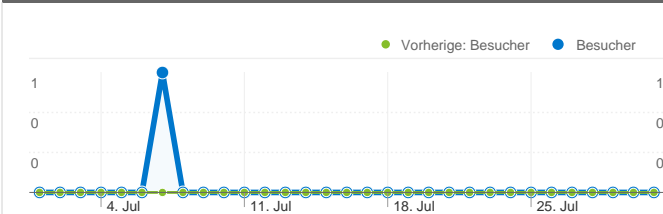

Website-Nutzung

1 Besuche

Vorherige: 0 (0,00 %)

100,00 % Absprungrate

Vorherige: 0,00 % (0,00 %)

1 Seitenaufrufe

Vorherige: 0 (0,00 %)

00:00:00 Durchschn. Besuchszeit auf der Website

Vorherige: 00:00:00 (0,00 %)

1,00 Seiten/Besuch

Vorherige: 0,00 (0,00 %)

100,00 % % Neue Besuche

Vorherige: 0,00 % (0,00 %)

Besucherübersicht

Besucher
1

Karten-Overlay

Übersicht über die Besucherquellen

Direkte Zugriffe
 1,00 (100,00 %)

Content-Übersicht

Seiten	Seitenaufrufe	% Seitenaufrufe
/F/?local_base=2delb&func=login		
01.07.2011 - 31.07.2011	1	100,00 %
01.07.2010 - 31.07.2010	0	0,00 %
Änderung in %	100,00 %	100,00 %

1 Personen besuchten diese Website.

1 Besuche

Vorherige: 0 (0,00 %)

1 Absolut eindeutige Besucher

Vorherige: 0 (0,00 %)

1 Seitenaufrufe

Vorherige: 0 (0,00 %)

1,00 Durchschnittliche Anzahl an Seitenaufrufen