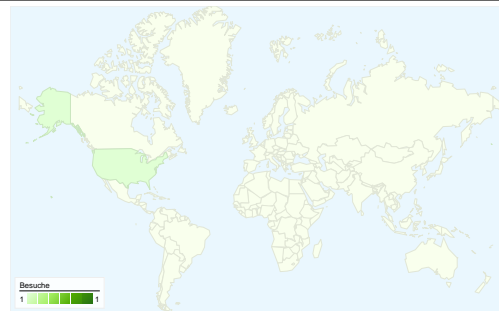

Vorherige: 00:00:00 (0,00 %)

1,00 Seiten/Besuch

Vorherige: 0,00 (0,00 %)

100,00 % % Neue Besuche

Vorherige: 0,00 % (0,00 %)

Besucherübersicht

Besucher
1

Karten-Overlay

Übersicht über die Besucherquellen

Direkte Zugriffe
 1,00 (100,00 %)

Content-Übersicht

Seiten	Seitenaufrufe	% Seitenaufrufe
/F/?local_base=2delb&func=login		
01.07.2011 - 31.07.2011	1	100,00 %
01.07.2010 - 31.07.2010	0	0,00 %
Änderung in %	100,00 %	100,00 %

1 Personen besuchten diese Website.

1 Besuche

Vorherige: 0 (0,00 %)

1 Absolut eindeutige Besucher

Vorherige: 0 (0,00 %)

1 Seitenaufrufe

Vorherige: 0 (0,00 %)

1,00 Durchschnittliche Anzahl an Seitenaufrufen

1 Besuche wurden über 1 Länder/Gebiete vermittelt.

Website-Nutzung

Land/Gebiet	Besuche	Seiten/Besuch	Durchschn. Besuchszeit auf der Website	% Neue Besuche	Absprungrate
Besuche 1 Vorherige: 0 (100,00 %)	Seiten/Besuch 1,00 Vorherige: 0,00 (100,00 %)	Durchschn. Besuchszeit auf der Website 00:00:00 Vorherige: 00:00:00 (0,00 %)	% Neue Besuche 100,00 % Vorherige: 0,00 % (100,00 %)	Absprungrate 100,00 % Vorherige: 0,00 % (100,00 %)	
United States					
1. Juli 2011 - 31. Juli 2011	1	1,00	00:00:00	100,00 %	100,00 %
1. Juli 2010 - 31. Juli 2010	0	0,00	00:00:00	0,00 %	0,00 %
Änderung in %	100,00 %	100,00 %	0,00 %	100,00 %	100,00 %