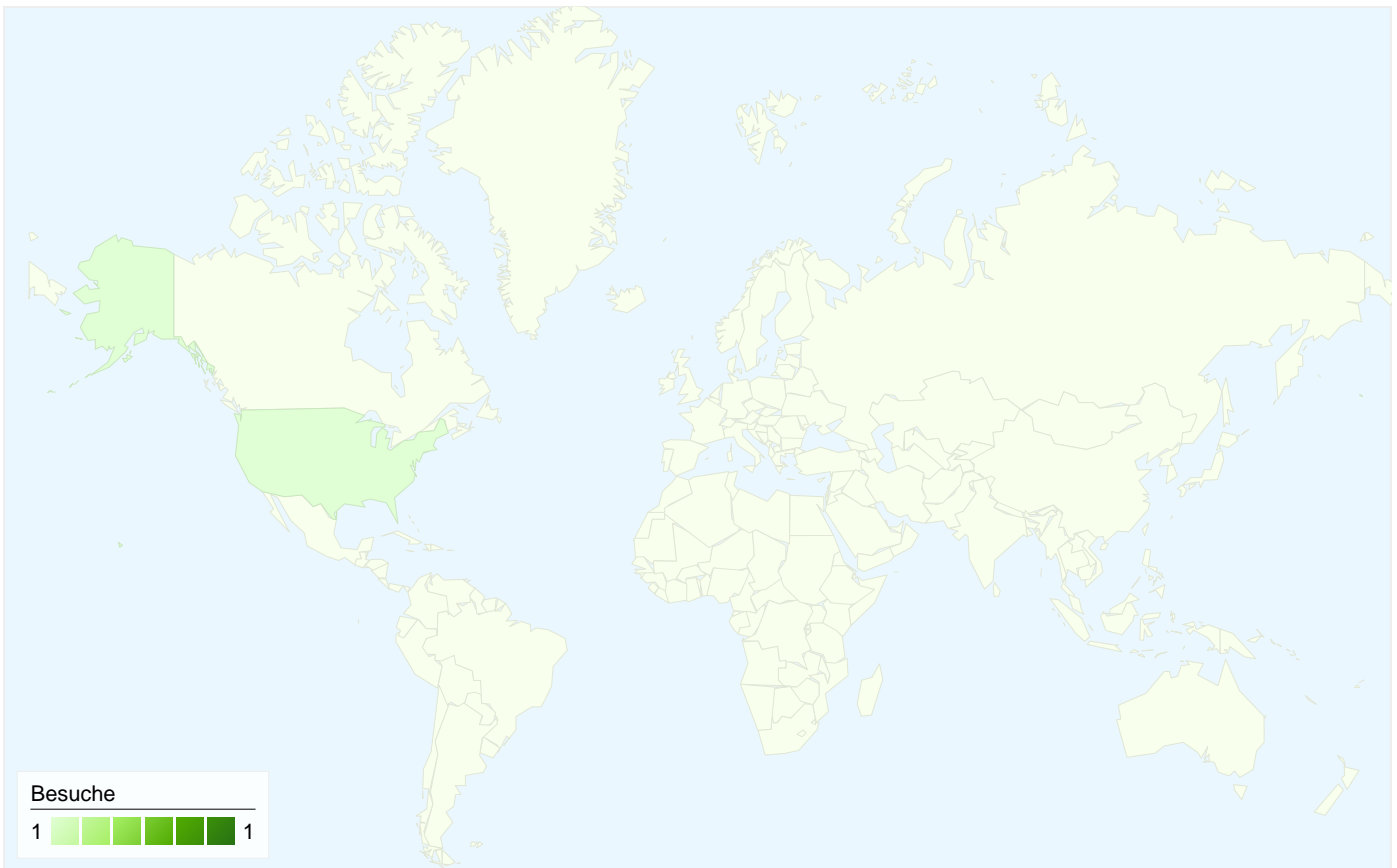

Alle Besucherquellen haben insgesamt 1 Besuche vermittelt.

100,00 % Direkte Zugriffe

Vorherige: 0,00 % (0,00 %)

0,00 % Verweis-Websites

Vorherige: 0,00 % (0,00 %)

0,00 % Suchmaschinen

Vorherige: 0,00 % (0,00 %)

1 Besuche wurden über 1 Länder/Gebiete vermittelt.

Website-Nutzung

Land/Gebiet	Besuche	Seiten/Besuch	Durchschn. Besuchszeit auf der Website	% Neue Besuche	Absprungrate
Besuche 1 Vorherige: 0 (100,00 %)	Seiten/Besuch 1,00 Vorherige: 0,00 (100,00 %)	Durchschn. Besuchszeit auf der Website 00:00:00 Vorherige: 00:00:00 (0,00 %)	% Neue Besuche 100,00 % Vorherige: 0,00 % (100,00 %)	Absprungrate 100,00 % Vorherige: 0,00 % (100,00 %)	
United States					
1. Juli 2011 - 31. Juli 2011	1	1,00	00:00:00	100,00 %	100,00 %
1. Juli 2010 - 31. Juli 2010	0	0,00	00:00:00	0,00 %	0,00 %
Änderung in %	100,00 %	100,00 %	0,00 %	100,00 %	100,00 %