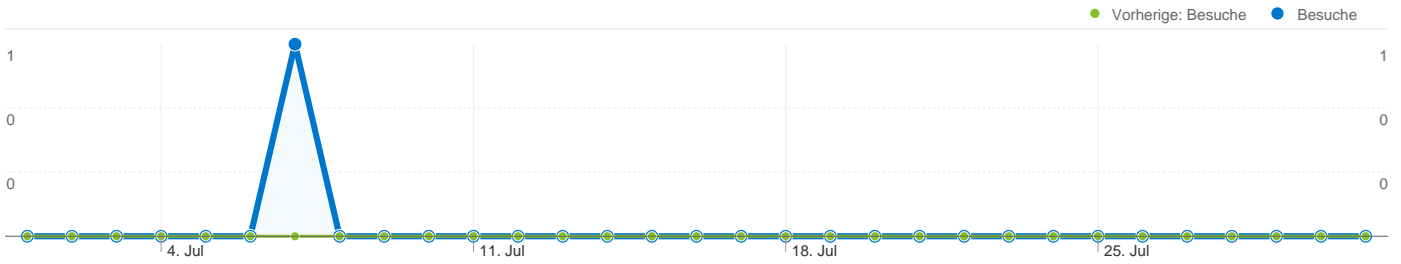

1 Personen besuchten diese Website.

1 Besuche

Vorherige: 0 (0,00 %)

1 Absolut eindeutige Besucher

Vorherige: 0 (0,00 %)

1 Seitenaufrufe

Vorherige: 0 (0,00 %)

1,00 Durchschnittliche Anzahl an Seitenaufrufen

Vorherige: 0,00 (0,00 %)

00:00:00 Besuchszeit auf Website

Vorherige: 00:00:00 (0,00 %)

100,00 % Absprungrate

Vorherige: 0,00 % (0,00 %)

100,00 % Neue Besuche

Vorherige: 0,00 % (0,00 %)

Technische Profile

Alle Besucherquellen haben insgesamt 1 Besuche vermittelt.

100,00 % Direkte Zugriffe

Vorherige: 0,00 % (0,00 %)

0,00 % Verweis-Websites

Vorherige: 0,00 % (0,00 %)

0,00 % Suchmaschinen

Vorherige: 0,00 % (0,00 %)