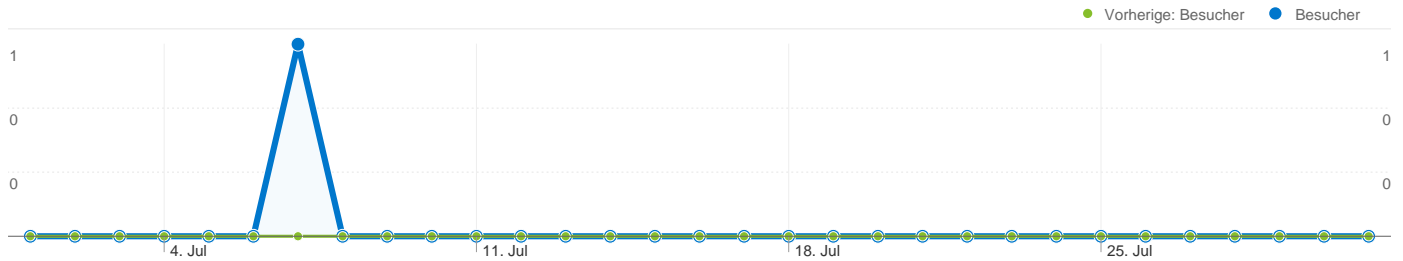

Website-Nutzung

1 Besuche

Vorherige: 0 (0,00 %)

100,00 % Absprungrate

Vorherige: 0,00 % (0,00 %)

1 Seitenaufrufe

Vorherige: 0 (0,00 %)

00:00:00 Durchschn. Besuchszeit auf der Website

Vorherige: 00:00:00 (0,00 %)

1,00 Seiten/Besuch

Vorherige: 0,00 (0,00 %)

100,00 % % Neue Besuche

Vorherige: 0,00 % (0,00 %)

Besucherübersicht

Besucher
1

Karten-Overlay

Übersicht über die Besucherquellen

Direkte Zugriffe
 1,00 (100,00 %)

Content-Übersicht

Seiten	Seitenaufrufe	% Seitenaufrufe
/F/?local_base=2delb&func=login		
01.07.2011 - 31.07.2011	1	100,00 %
01.07.2010 - 31.07.2010	0	0,00 %
Änderung in %	100,00 %	100,00 %

1 Personen besuchten diese Website.

1 Besuche

Vorherige: 0 (0,00 %)

1 Absolut eindeutige Besucher

Vorherige: 0 (0,00 %)

1 Seitenaufrufe

Vorherige: 0 (0,00 %)

1,00 Durchschnittliche Anzahl an Seitenaufrufen