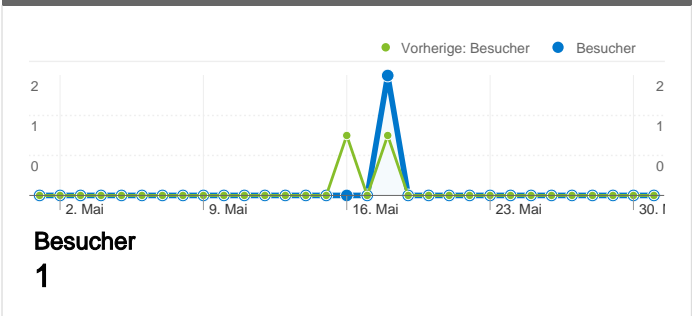

**Website-Nutzung**

 <p><b>2 Besuche</b>                  Vorherige: 2 (0,00 %)</p>	 <p><b>0,00 % Absprungrate</b>                  Vorherige: 100,00 % (-100,00 %)</p>
 <p><b>5 Seitenaufrufe</b>                  Vorherige: 2 (150,00 %)</p>	 <p><b>00:01:14 Durchschn. Besuchszeit auf der Website</b>                  Vorherige: 00:00:00 (0,00 %)</p>
 <p><b>2,50 Seiten/Besuch</b>                  Vorherige: 1,00 (150,00 %)</p>	 <p><b>50,00 % % Neue Besuche</b>                  Vorherige: 50,00 % (0,00 %)</p>

**Besucherübersicht**

**Karten-Overlay**

**Übersicht über die Besucherquellen**

**Content-Übersicht**

Seiten	Seitenaufrufe	% Seitenaufrufe
/F/?local_base=2delb&func=login		
01.05.2011 - 31.05.2011	4	80,00 %
01.05.2010 - 31.05.2010	2	100,00 %
Änderung in %	100,00 %	-20,00 %
/F/ADKTVH2HDPG249CAEHLCS16UNJVP8E6S1PBNQA9CI		
01.05.2011 - 31.05.2011	1	20,00 %
01.05.2010 - 31.05.2010	0	0,00 %
Änderung in %	100,00 %	100,00 %

**1 Personen besuchten diese Website.**

**2 Besuche**

Vorherige: 2 (0,00 %)

**1 Absolut eindeutige Besucher**

Vorherige: 1 (0,00 %)

**5 Seitenaufrufe**

Vorherige: 2 (150,00 %)

**2,50 Durchschnittliche Anzahl an Seitenaufrufen**

## Beliebteste Webseiten

Seiten	Seitenaufrufe	% Seitenaufrufe
<b>/F/?local_base=2delb&amp;func=login</b>		
01.05.2011 - 31.05.2011	4	80,00 %
01.05.2010 - 31.05.2010	2	100,00 %
Änderung in %	100,00 %	-20,00 %
<b>/F/ADKTVH2HDPG249CAEHLCS16UNJVP8E6S1PBNQA9CI3X88DHY9J-13841?func=find-</b>		
01.05.2011 - 31.05.2011	1	20,00 %
01.05.2010 - 31.05.2010	0	0,00 %
Änderung in %	100,00 %	100,00 %