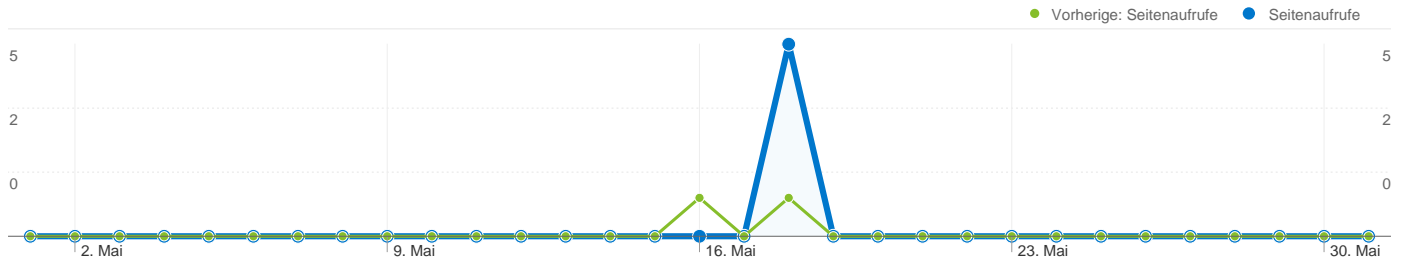

### Häufigste Besucherquellen

Quellen	Besuche	% Besuche
(direct) ((none))		
01.05.2011 - 31.05.2011	1	50,00 %
01.05.2010 - 31.05.2010	1	50,00 %
Änderung in %	0,00 %	0,00 %
vbk.ac.at (referral)		
01.05.2011 - 31.05.2011	1	50,00 %
01.05.2010 - 31.05.2010	1	50,00 %
Änderung in %	0,00 %	0,00 %

Keywords	Besuche	% Besuche
Für diese Ansicht gibt es keine Daten.		

**2 Besuche wurden über 2 Länder/Gebiete vermittelt.**

Website-Nutzung

Besuche		Seiten/Besuch		Durchschn. Besuchszeit auf der Website		% Neue Besuche		Absprungrate	
<b>2</b> Vorherige: 2 (0,00 %)		<b>2,50</b> Vorherige: 1,00 (150,00 %)		<b>00:01:14</b> Vorherige: 00:00:00 (100,00 %)		<b>50,00 %</b> Vorherige: 50,00 % (0,00 %)		<b>0,00 %</b> Vorherige: 100,00 % (-100,00 %)	
Land/Gebiet	Besuche	Seiten/Besuch	Durchschn. Besuchszeit auf der Website	% Neue Besuche	Absprungrate				
<b>Austria</b>									
1. Mai 2011 - 31. Mai 2011	2	2,50	00:01:14	50,00 %	0,00 %				
1. Mai 2010 - 31. Mai 2010	1	1,00	00:00:00	0,00 %	100,00 %				
Änderung in %	100,00 %	150,00 %	100,00 %	100,00 %	-100,00 %				
<b>United States</b>									
1. Mai 2011 - 31. Mai 2011	0	0,00	00:00:00	0,00 %	0,00 %				
1. Mai 2010 - 31. Mai 2010	1	1,00	00:00:00	100,00 %	100,00 %				
Änderung in %	-100,00 %	-100,00 %	0,00 %	-100,00 %	-100,00 %				

Die Seiten auf dieser Website wurden insgesamt 5 Mal angezeigt.

**5 Seitenaufrufe**  
Vorherige: 2 (150,00 %)

**3 Eindeutige Zugriffe**  
Vorherige: 2 (50,00 %)

**0,00 % Absprungrate**  
Vorherige: 100,00 % (-100,00 %)