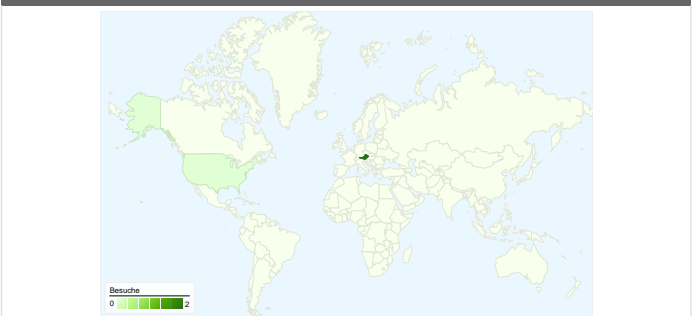

**Website-Nutzung**

 <p><b>2 Besuche</b>                  Vorherige: 2 (0,00 %)</p>	 <p><b>0,00 % Absprungrate</b>                  Vorherige: 100,00 % (-100,00 %)</p>
 <p><b>5 Seitenaufrufe</b>                  Vorherige: 2 (150,00 %)</p>	 <p><b>00:01:14 Durchschn. Besuchszeit auf der Website</b>                  Vorherige: 00:00:00 (0,00 %)</p>
 <p><b>2,50 Seiten/Besuch</b>                  Vorherige: 1,00 (150,00 %)</p>	 <p><b>50,00 % % Neue Besuche</b>                  Vorherige: 50,00 % (0,00 %)</p>

**Besucherübersicht**

**Karten-Overlay**

**Übersicht über die Besucherquellen**

**Content-Übersicht**

Seiten	Seitenaufrufe	% Seitenaufrufe
/F/?local_base=2delb&func=login		
01.05.2011 - 31.05.2011	4	80,00 %
01.05.2010 - 31.05.2010	2	100,00 %
Änderung in %	100,00 %	-20,00 %
/F/ADKTVH2HDPG249CAEHLCS16UNJVP8E6S1PBNQA9CI		
01.05.2011 - 31.05.2011	1	20,00 %
01.05.2010 - 31.05.2010	0	0,00 %
Änderung in %	100,00 %	100,00 %

**1 Personen besuchten diese Website.**

**2 Besuche**

Vorherige: 2 (0,00 %)

**1 Absolut eindeutige Besucher**

Vorherige: 1 (0,00 %)

**5 Seitenaufrufe**

Vorherige: 2 (150,00 %)

**2,50 Durchschnittliche Anzahl an Seitenaufrufen**

## Beliebteste Webseiten

Seiten	Seitenaufrufe	% Seitenaufrufe
<b>/F/?local_base=2delb&amp;func=login</b>		
01.05.2011 - 31.05.2011	4	80,00 %
01.05.2010 - 31.05.2010	2	100,00 %
Änderung in %	100,00 %	-20,00 %
<b>/F/ADKTVH2HDPG249CAEHLCS16UNJVP8E6S1PBNQA9CI3X88DHY9J-13841?func=find-</b>		
01.05.2011 - 31.05.2011	1	20,00 %
01.05.2010 - 31.05.2010	0	0,00 %
Änderung in %	100,00 %	100,00 %