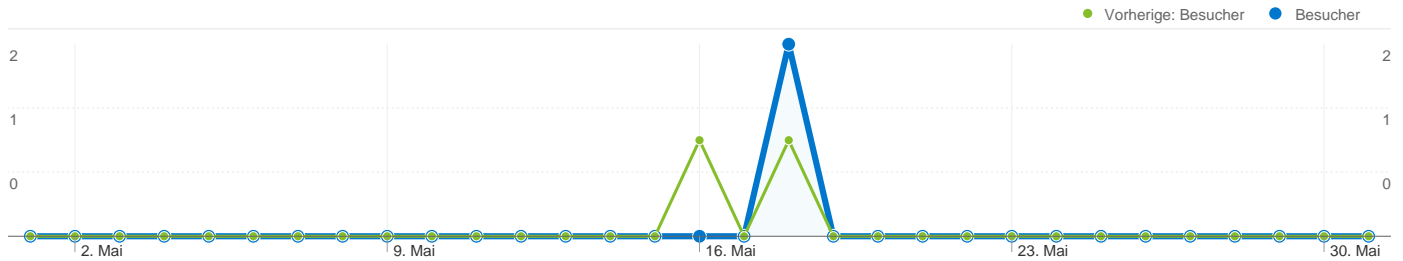

**Website-Nutzung**

 <p><b>2 Besuche</b>                  Vorherige: 2 (0,00 %)</p>	 <p><b>0,00 % Absprungrate</b>                  Vorherige: 100,00 % (-100,00 %)</p>
 <p><b>5 Seitenaufrufe</b>                  Vorherige: 2 (150,00 %)</p>	 <p><b>00:01:14 Durchschn. Besuchszeit auf der Website</b>                  Vorherige: 00:00:00 (0,00 %)</p>
 <p><b>2,50 Seiten/Besuch</b>                  Vorherige: 1,00 (150,00 %)</p>	 <p><b>50,00 % % Neue Besuche</b>                  Vorherige: 50,00 % (0,00 %)</p>

**Besucherübersicht**

**Karten-Overlay**

**Übersicht über die Besucherquellen**

**Content-Übersicht**

Seiten	Seitenaufrufe	% Seitenaufrufe
/F/?local_base=2delb&func=login		
01.05.2011 - 31.05.2011	4	80,00 %
01.05.2010 - 31.05.2010	2	100,00 %
Änderung in %	100,00 %	-20,00 %
/F/ADKTVH2HDPG249CAEHLCS16UNJVP8E6S1PBNQA9CI		
01.05.2011 - 31.05.2011	1	20,00 %
01.05.2010 - 31.05.2010	0	0,00 %
Änderung in %	100,00 %	100,00 %

**1 Personen besuchten diese Website.**

**2 Besuche**

Vorherige: 2 (0,00 %)

**1 Absolut eindeutige Besucher**

Vorherige: 1 (0,00 %)

**5 Seitenaufrufe**

Vorherige: 2 (150,00 %)

**2,50 Durchschnittliche Anzahl an Seitenaufrufen**

Vorherige: 1,00 (150,00 %)

**00:01:14 Besuchszeit auf Website**

Vorherige: 00:00:00 (0,00 %)

**0,00 % Absprungrate**

Vorherige: 100,00 % (-100,00 %)

**50,00 % Neue Besuche**

Vorherige: 50,00 % (0,00 %)

**Technische Profile**