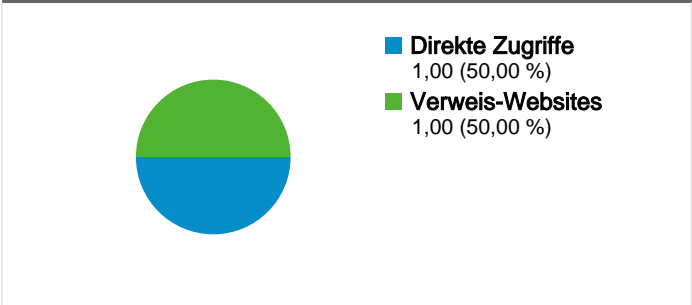

**Website-Nutzung**

 <p><b>2 Besuche</b>                  Vorherige: 2 (0,00 %)</p>	 <p><b>0,00 % Absprungrate</b>                  Vorherige: 100,00 % (-100,00 %)</p>
 <p><b>5 Seitenaufrufe</b>                  Vorherige: 2 (150,00 %)</p>	 <p><b>00:01:14 Durchschn. Besuchszeit auf der Website</b>                  Vorherige: 00:00:00 (0,00 %)</p>
 <p><b>2,50 Seiten/Besuch</b>                  Vorherige: 1,00 (150,00 %)</p>	 <p><b>50,00 % % Neue Besuche</b>                  Vorherige: 50,00 % (0,00 %)</p>

**Besucherübersicht**

**Karten-Overlay**

**Übersicht über die Besucherquellen**

**Content-Übersicht**

Seiten	Seitenaufrufe	% Seitenaufrufe
/F/?local_base=2delb&func=login		
01.05.2011 - 31.05.2011	4	80,00 %
01.05.2010 - 31.05.2010	2	100,00 %
Änderung in %	100,00 %	-20,00 %
/F/ADKTVH2HDPG249CAEHLCS16UNJVP8E6S1PBNQA9CI		
01.05.2011 - 31.05.2011	1	20,00 %
01.05.2010 - 31.05.2010	0	0,00 %
Änderung in %	100,00 %	100,00 %

**1 Personen besuchten diese Website.**

**2 Besuche**

Vorherige: 2 (0,00 %)

**1 Absolut eindeutige Besucher**

Vorherige: 1 (0,00 %)

**5 Seitenaufrufe**

Vorherige: 2 (150,00 %)

**2,50 Durchschnittliche Anzahl an Seitenaufrufen**

## Beliebteste Webseiten

Seiten	Seitenaufrufe	% Seitenaufrufe
<b>/F/?local_base=2delb&amp;func=login</b>		
01.05.2011 - 31.05.2011	4	80,00 %
01.05.2010 - 31.05.2010	2	100,00 %
Änderung in %	100,00 %	-20,00 %
<b>/F/ADKTVH2HDPG249CAEHLCS16UNJVP8E6S1PBNQA9CI3X88DHY9J-13841?func=find-</b>		
01.05.2011 - 31.05.2011	1	20,00 %
01.05.2010 - 31.05.2010	0	0,00 %
Änderung in %	100,00 %	100,00 %