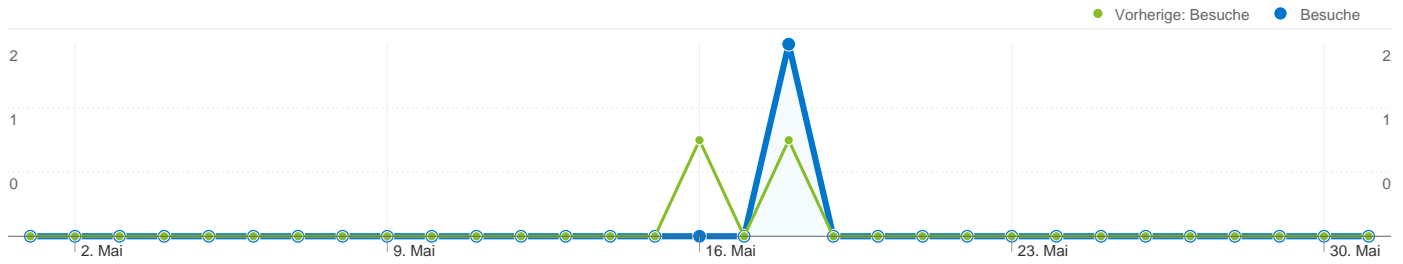

**1 Personen besuchten diese Website.**

**2 Besuche**

Vorherige: 2 (0,00 %)

**1 Absolut eindeutige Besucher**

Vorherige: 1 (0,00 %)

**5 Seitenaufrufe**

Vorherige: 2 (150,00 %)

**2,50 Durchschnittliche Anzahl an Seitenaufrufen**

Vorherige: 1,00 (150,00 %)

**00:01:14 Besuchszeit auf Website**

Vorherige: 00:00:00 (0,00 %)

**0,00 % Absprungrate**

Vorherige: 100,00 % (-100,00 %)

**50,00 % Neue Besuche**

Vorherige: 50,00 % (0,00 %)

**Technische Profile**

Änderung in %

-100,00 %

-100,00 %

---

**Alle Besucherquellen haben insgesamt 2 Besuche vermittelt.**

**50,00 % Direkte Zugriffe**

Vorherige: 50,00 % (0,00 %)

**50,00 % Verweis-Websites**