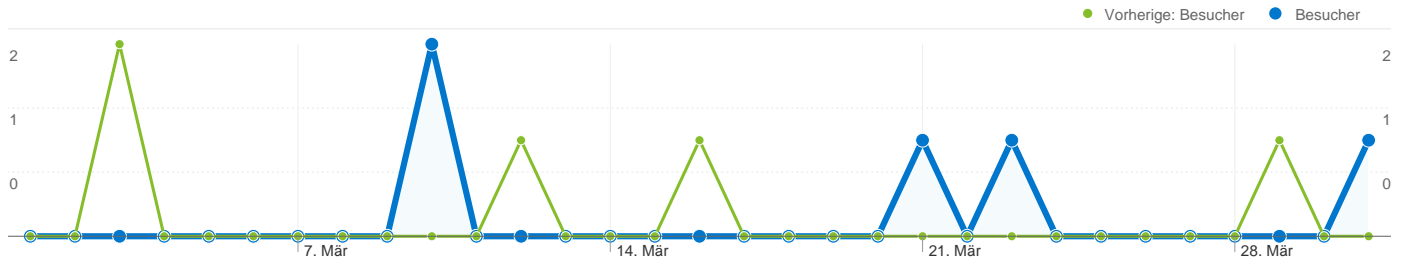

Website-Nutzung

Besucherübersicht

Besucher
4

Karten-Overlay

Übersicht über die Zugriffsquellen

Content-Übersicht		
Seiten	Seitenaufrufe	% Seitenaufrufe
/F/?local_base=2delb&func=login		
01.03.2011 - 31.03.2011	5	31,25 %
01.03.2010 - 31.03.2010	6	35,29 %
Änderung in %	-16,67 %	-11,46 %
/F/B2C9ERQG8ADB7GB83L1FYQ3EJ54CBJ13GC952UA7GE		
01.03.2011 - 31.03.2011	2	12,50 %
01.03.2010 - 31.03.2010	0	0,00 %
Änderung in %	100,00 %	100,00 %
/F/T77DNPKVTQL3TN1MV7HEYAV6FRP3EPQ1QMT7RSSF		
01.03.2011 - 31.03.2011	2	12,50 %
01.03.2010 - 31.03.2010	0	0,00 %
Änderung in %	100,00 %	100,00 %
/F/B2C9ERQG8ADB7GB83L1FYQ3EJ54CBJ13GC952UA7GE		
01.03.2011 - 31.03.2011	2	12,50 %
01.03.2010 - 31.03.2010	0	0,00 %
Änderung in %	100,00 %	100,00 %
/F/T77DNPKVTQL3TN1MV7HEYAV6FRP3EPQ1QMT7RSSF		
01.03.2011 - 31.03.2011	1	6,25 %
01.03.2010 - 31.03.2010	0	0,00 %
Änderung in %	100,00 %	100,00 %

4 Personen besuchten diese Website.

 **5 Besuche**

Vorherige: 5 (0,00 %)

 **4 Absolut eindeutige Besucher**

Vorherige: 3 (33,33 %)

 **16 Seitenaufrufe**

Vorherige: 17 (-5,88 %)

 **3,20 Durchschnittliche Anzahl an Seitenaufrufen**

Änderung in %

0,00 %

0,00 %

Änderung in %

-100,00 %

-100,00 %

Alle Zugriffsquellen haben insgesamt 5 Besuche vermittelt.

20,00 % Direkte Zugriffe

Die Seiten auf dieser Website wurden insgesamt 16 Mal angezeigt.

 **16 Seitenaufufe**

Vorherige: 17 (-5,88 %)

 **11 Eindeutige Zugriffe**

Vorherige: 13 (-15,38 %)

 **20,00 % Absprungrate**

Vorherige: 20,00 % (0,00 %)