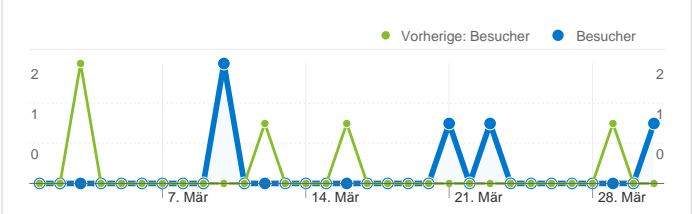

Website-Nutzung

Besucherübersicht

Besucher
4

Karten-Overlay

Übersicht über die Zugriffsquellen

Content-Übersicht		
Seiten	Seitenaufrufe	% Seitenaufrufe
/F/?local_base=2delb&func=login		
01.03.2011 - 31.03.2011	5	31,25 %
01.03.2010 - 31.03.2010	6	35,29 %
Änderung in %	-16,67 %	-11,46 %
/F/B2C9ERQG8ADB7GB83L1FYQ3EJ54CBJ13GC952UA7GE		
01.03.2011 - 31.03.2011	2	12,50 %
01.03.2010 - 31.03.2010	0	0,00 %
Änderung in %	100,00 %	100,00 %
/F/T77DNPKVTQL3TN1MV7HEYAV6FRP3EPQ1QMT7RSSF		
01.03.2011 - 31.03.2011	2	12,50 %
01.03.2010 - 31.03.2010	0	0,00 %
Änderung in %	100,00 %	100,00 %
/F/B2C9ERQG8ADB7GB83L1FYQ3EJ54CBJ13GC952UA7GE		
01.03.2011 - 31.03.2011	2	12,50 %
01.03.2010 - 31.03.2010	0	0,00 %
Änderung in %	100,00 %	100,00 %
/F/T77DNPKVTQL3TN1MV7HEYAV6FRP3EPQ1QMT7RSSF		
01.03.2011 - 31.03.2011	1	6,25 %
01.03.2010 - 31.03.2010	0	0,00 %
Änderung in %	100,00 %	100,00 %

4 Personen besuchten diese Website.

 **5 Besuche**

Vorherige: 5 (0,00 %)

 **4 Absolut eindeutige Besucher**

Vorherige: 3 (33,33 %)

 **16 Seitenaufrufe**

Vorherige: 17 (-5,88 %)

 **3,20 Durchschnittliche Anzahl an Seitenaufrufen**

Änderung in %

0,00 %

0,00 %

Änderung in %

-100,00 %

-100,00 %

Alle Zugriffsquellen haben insgesamt 5 Besuche vermittelt.

20,00 % Direkte Zugriffe

Die Seiten auf dieser Website wurden insgesamt 16 Mal angezeigt.

 **16 Seitenaufufe**

Vorherige: 17 (-5,88 %)

 **11 Eindeutige Zugriffe**

Vorherige: 13 (-15,38 %)

 **20,00 % Absprungrate**

Vorherige: 20,00 % (0,00 %)