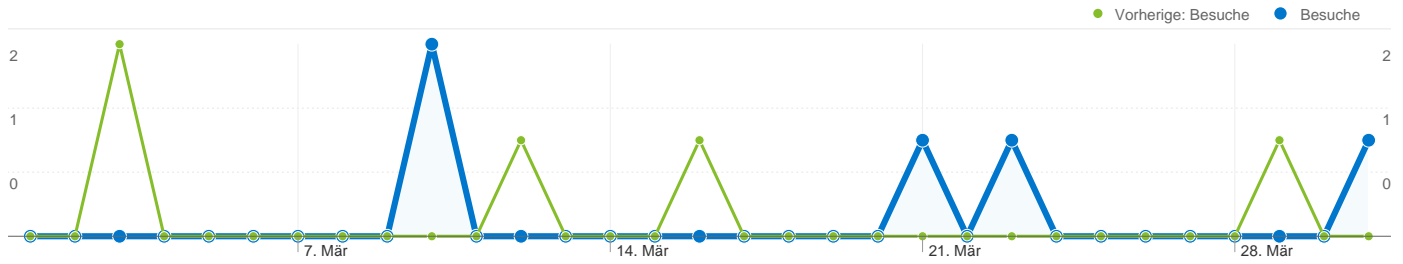

Änderung in %

0,00 %

0,00 %

Änderung in %

-100,00 %

-100,00 %

Alle Zugriffsquellen haben insgesamt 5 Besuche vermittelt.

20,00 % Direkte Zugriffe

Vorherige: 60,00 % (-66,67 %)

80,00 % Verweis-Websites

Vorherige: 40,00 % (100,00 %)

0,00 % Suchmaschinen

Vorherige: 0,00 % (0,00 %)

Verweis-Websites
 4,00 (80,00 %)
Direkte Zugriffe
 1,00 (20,00 %)

Häufigste Zugriffsquellen