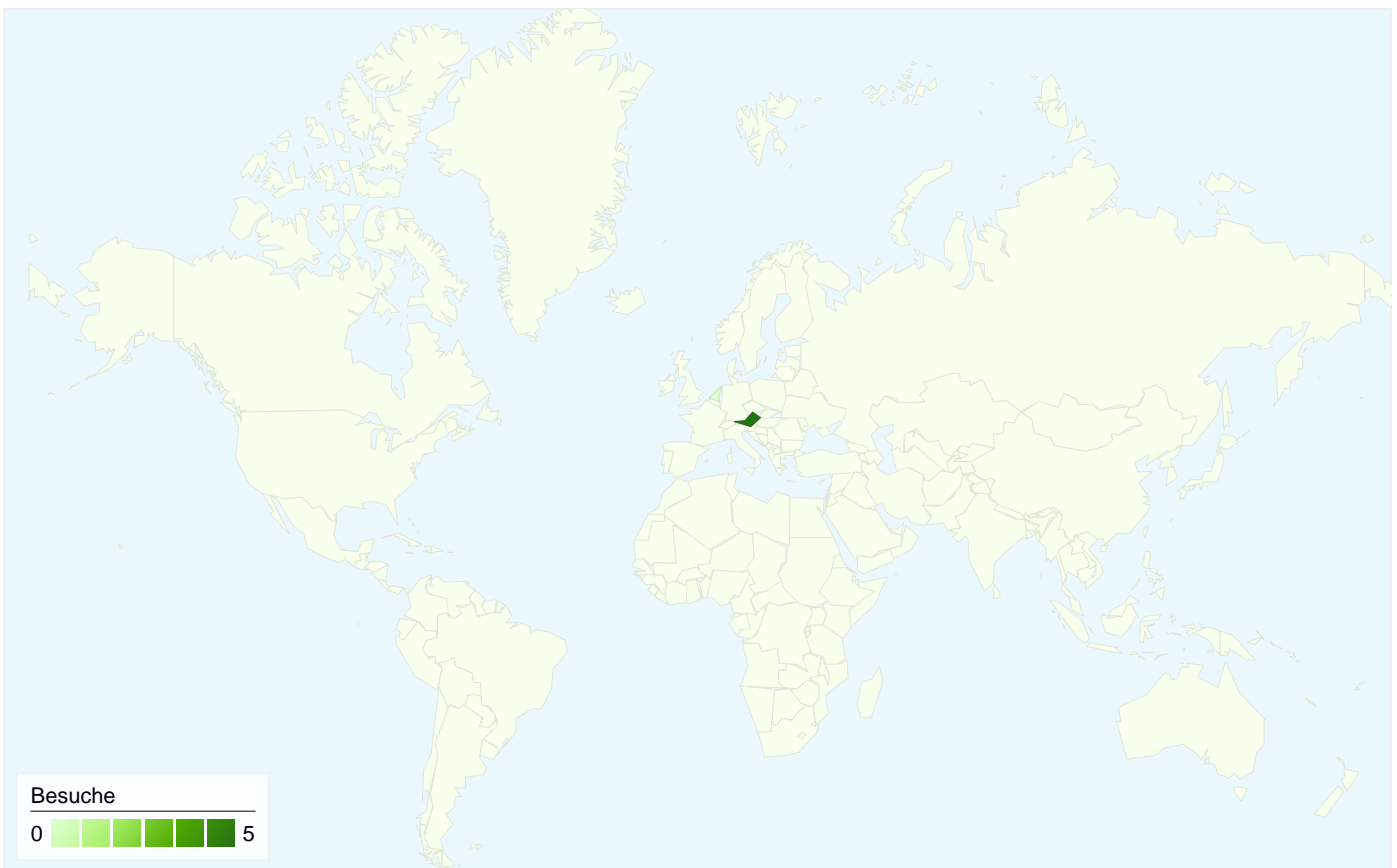

5 Besuche wurden über 2 Länder/Gebiete vermittelt.

Website-Nutzung

Besuche 5 Vorherige: 5 (0,00 %)	Seiten/Besuch 3,20 Vorherige: 3,40 (-5,88 %)	Durchschn. Besuchszeit auf der Website 00:00:51 Vorherige: 00:00:33 (54,22 %)	% Neue Besuche 80,00 % Vorherige: 60,00 % (33,33 %)	Absprungrate 20,00 % Vorherige: 20,00 % (0,00 %)	
Land/Gebiet	Besuche	Seiten/Besuch	Durchschn. Besuchszeit auf der Website	% Neue Besuche	Absprungrate
Austria					
1. März 2011 - 31. März 2011	5	3,20	00:00:51	80,00 %	20,00 %
1. März 2010 - 31. März 2010	3	4,67	00:00:49	33,33 %	0,00 %
Änderung in %	66,67 %	-31,43 %	5,21 %	140,00 %	100,00 %
Netherlands					
1. März 2011 - 31. März 2011	0	0,00	00:00:00	0,00 %	0,00 %
1. März 2010 - 31. März 2010	2	1,50	00:00:10	100,00 %	50,00 %
Änderung in %	-100,00 %	-100,00 %	-100,00 %	-100,00 %	-100,00 %