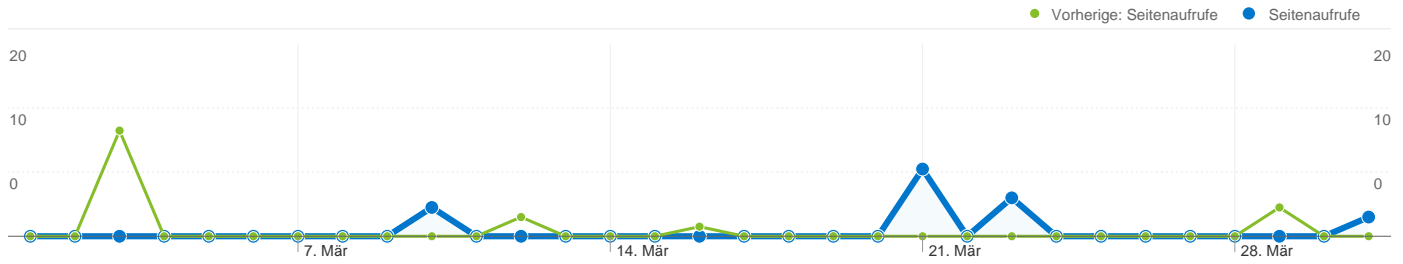

Vorherige: 60,00 % (-66,67 %)

80,00 % Verweis-Websites

Vorherige: 40,00 % (100,00 %)

0,00 % Suchmaschinen

Vorherige: 0,00 % (0,00 %)

Verweis-Websites
 4,00 (80,00 %)
Direkte Zugriffe
 1,00 (20,00 %)

Häufigste Zugriffsquellen

Quellen	Besuche	% Besuche
phwien.ac.at (referral)		
01.03.2011 - 31.03.2011	2	40,00 %
01.03.2010 - 31.03.2010	1	20,00 %
Änderung in %	100,00 %	100,00 %
(direct) ((none))		
01.03.2011 - 31.03.2011	1	20,00 %
01.03.2010 - 31.03.2010	3	60,00 %
Änderung in %	-66,67 %	-66,67 %
fachportal-paedagogik.de (referral)		
01.03.2011 - 31.03.2011	1	20,00 %
01.03.2010 - 31.03.2010	0	0,00 %
Änderung in %	100,00 %	100,00 %
vbk.ac.at (referral)		
01.03.2011 - 31.03.2011	1	20,00 %
01.03.2010 - 31.03.2010	1	20,00 %
Änderung in %	0,00 %	0,00 %

Keywords	Besuche	% Besuche
Für diese Ansicht gibt es keine Daten.		

5 Besuche wurden über 2 Länder/Gebiete vermittelt.

Website-Nutzung

Besuche 5 Vorherige: 5 (0,00 %)	Seiten/Besuch 3,20 Vorherige: 3,40 (-5,88 %)	Durchschn. Besuchszeit auf der Website 00:00:51 Vorherige: 00:00:33 (54,22 %)	% Neue Besuche 80,00 % Vorherige: 60,00 % (33,33 %)	Absprungrate 20,00 % Vorherige: 20,00 % (0,00 %)	
Land/Gebiet	Besuche	Seiten/Besuch	Durchschn. Besuchszeit auf der Website	% Neue Besuche	Absprungrate
Austria					
1. März 2011 - 31. März 2011	5	3,20	00:00:51	80,00 %	20,00 %
1. März 2010 - 31. März 2010	3	4,67	00:00:49	33,33 %	0,00 %
Änderung in %	66,67 %	-31,43 %	5,21 %	140,00 %	100,00 %
Netherlands					
1. März 2011 - 31. März 2011	0	0,00	00:00:00	0,00 %	0,00 %
1. März 2010 - 31. März 2010	2	1,50	00:00:10	100,00 %	50,00 %
Änderung in %	-100,00 %	-100,00 %	-100,00 %	-100,00 %	-100,00 %

Die Seiten auf dieser Website wurden insgesamt 16 Mal angezeigt.

 **16 Seitenaufufe**

Vorherige: 17 (-5,88 %)

 **11 Eindeutige Zugriffe**

Vorherige: 13 (-15,38 %)

 **20,00 % Absprungrate**

Vorherige: 20,00 % (0,00 %)