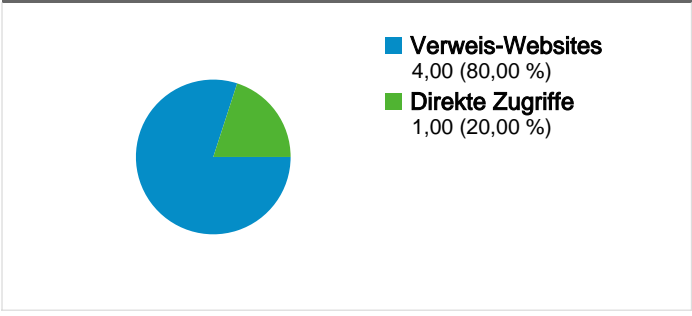

Website-Nutzung

Besucherübersicht

Besucher
4

Karten-Overlay

Übersicht über die Zugriffsquellen

Content-Übersicht		
Seiten	Seitenaufrufe	% Seitenaufrufe
/F/?local_base=2delb&func=login		
01.03.2011 - 31.03.2011	5	31,25 %
01.03.2010 - 31.03.2010	6	35,29 %
Änderung in %	-16,67 %	-11,46 %
/F/B2C9ERQG8ADB7GB83L1FYQ3EJ54CBJ13GC952UA7GE		
01.03.2011 - 31.03.2011	2	12,50 %
01.03.2010 - 31.03.2010	0	0,00 %
Änderung in %	100,00 %	100,00 %
/F/T77DNPKVTQL3TN1MV7HEYAV6FRP3EPQ1QMT7RSSF		
01.03.2011 - 31.03.2011	2	12,50 %
01.03.2010 - 31.03.2010	0	0,00 %
Änderung in %	100,00 %	100,00 %
/F/B2C9ERQG8ADB7GB83L1FYQ3EJ54CBJ13GC952UA7GE		
01.03.2011 - 31.03.2011	2	12,50 %
01.03.2010 - 31.03.2010	0	0,00 %
Änderung in %	100,00 %	100,00 %
/F/T77DNPKVTQL3TN1MV7HEYAV6FRP3EPQ1QMT7RSSF		
01.03.2011 - 31.03.2011	1	6,25 %
01.03.2010 - 31.03.2010	0	0,00 %
Änderung in %	100,00 %	100,00 %

4 Personen besuchten diese Website.

 **5 Besuche**

Vorherige: 5 (0,00 %)

 **4 Absolut eindeutige Besucher**

Vorherige: 3 (33,33 %)

 **16 Seitenaufrufe**

Vorherige: 17 (-5,88 %)

 **3,20 Durchschnittliche Anzahl an Seitenaufrufen**

Die Seiten auf dieser Website wurden insgesamt 16 Mal angezeigt.

 **16 Seitenaufufe**

Vorherige: 17 (-5,88 %)

 **11 Eindeutige Zugriffe**

Vorherige: 13 (-15,38 %)

 **20,00 % Absprungrate**

Vorherige: 20,00 % (0,00 %)