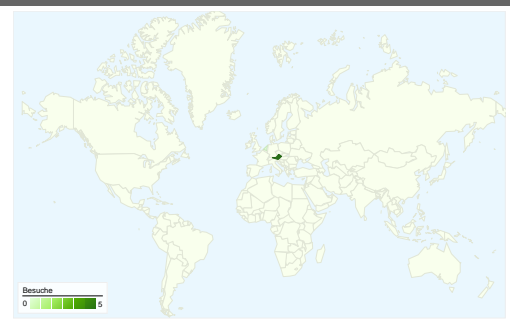

Website-Nutzung

Besucherübersicht

Besucher
4

Karten-Overlay

Übersicht über die Zugriffsquellen

Content-Übersicht		
Seiten	Seitenaufrufe	% Seitenaufrufe
/F/?local_base=2delb&func=login		
01.03.2011 - 31.03.2011	5	31,25 %
01.03.2010 - 31.03.2010	6	35,29 %
Änderung in %	-16,67 %	-11,46 %
/F/B2C9ERQG8ADB7GB83L1FYQ3EJ54CBJ13GC952UA7GE		
01.03.2011 - 31.03.2011	2	12,50 %
01.03.2010 - 31.03.2010	0	0,00 %
Änderung in %	100,00 %	100,00 %
/F/T77DNPKVTQL3TN1MV7HEYAV6FRP3EPQ1QMT7RSSF		
01.03.2011 - 31.03.2011	2	12,50 %
01.03.2010 - 31.03.2010	0	0,00 %
Änderung in %	100,00 %	100,00 %
/F/B2C9ERQG8ADB7GB83L1FYQ3EJ54CBJ13GC952UA7GE		
01.03.2011 - 31.03.2011	2	12,50 %
01.03.2010 - 31.03.2010	0	0,00 %
Änderung in %	100,00 %	100,00 %
/F/T77DNPKVTQL3TN1MV7HEYAV6FRP3EPQ1QMT7RSSF		
01.03.2011 - 31.03.2011	1	6,25 %
01.03.2010 - 31.03.2010	0	0,00 %
Änderung in %	100,00 %	100,00 %

4 Personen besuchten diese Website.

 **5 Besuche**

Vorherige: 5 (0,00 %)

 **4 Absolut eindeutige Besucher**

Vorherige: 3 (33,33 %)

 **16 Seitenaufrufe**

Vorherige: 17 (-5,88 %)

 **3,20 Durchschnittliche Anzahl an Seitenaufrufen**