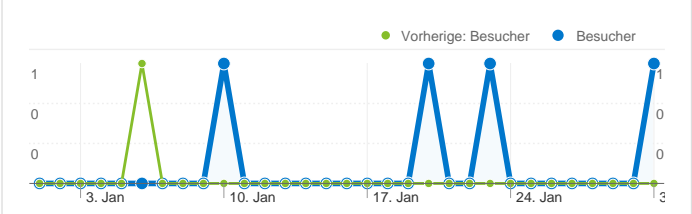

**Website-Nutzung**

**Besucherübersicht**

**Besucher**  
**2**

**Karten-Overlay**

**Übersicht über die Zugriffsquellen**

Content-Übersicht		
Seiten	Seitenaufrufe	% Seitenaufrufe
/F/?local_base=2delb&func=login		
01.01.2011 - 31.01.2011	5	83,33 %
01.01.2010 - 31.01.2010	0	0,00 %
Änderung in %	100,00 %	100,00 %
/F/TGTEPFFFH11775AGYRKAJVUQ5CSNV8JL3GHLLNVEE		
01.01.2011 - 31.01.2011	1	16,67 %
01.01.2010 - 31.01.2010	0	0,00 %
Änderung in %	100,00 %	100,00 %
/F/LQQGRD8PJ4P319RIB7J7IU3HDRMLFS6X4H73NSQCMD		
01.01.2011 - 31.01.2011	0	0,00 %
01.01.2010 - 31.01.2010	1	25,00 %
Änderung in %	-100,00 %	-100,00 %
/F/?local_base=2delb&func=login		
01.01.2011 - 31.01.2011	0	0,00 %
01.01.2010 - 31.01.2010	1	25,00 %
Änderung in %	-100,00 %	-100,00 %
/F/LQQGRD8PJ4P319RIB7J7IU3HDRMLFS6X4H73NSQCMD		
01.01.2011 - 31.01.2011	0	0,00 %
01.01.2010 - 31.01.2010	1	25,00 %
Änderung in %	-100,00 %	-100,00 %

## 2 Personen besuchten diese Website.

### 4 Besuche

Vorherige: 1 (300,00 %)

## Beliebteste Webseiten

Seiten	Seitenaufrufe	% Seitenaufrufe
<b>/F/?local_base=2delb&amp;func=login</b>		
01.01.2011 - 31.01.2011	5	83,33 %
01.01.2010 - 31.01.2010	0	0,00 %
Änderung in %	100,00 %	100,00 %
<b>/F/TGTEPFFFFH11775AGYRKAJVUQ5CSNV8JL3GHLLNVEEE94UVVE6V-33284?func=file&amp;file_name=find-b&amp;local_base=2delb</b>		
01.01.2011 - 31.01.2011	1	16,67 %
01.01.2010 - 31.01.2010	0	0,00 %
Änderung in %	100,00 %	100,00 %
<b>/F/LQQGRD8PJ4P319RIB7J7IU3HDRMLFS6X4H73NSQCMDLEE3C7RY-35687?func=full-set-</b>		
01.01.2011 - 31.01.2011	0	0,00 %
01.01.2010 - 31.01.2010	1	25,00 %
Änderung in %	-100,00 %	-100,00 %
<b>/F?local_base=2delb&amp;func=login</b>		
01.01.2011 - 31.01.2011	0	0,00 %
01.01.2010 - 31.01.2010	1	25,00 %
Änderung in %	-100,00 %	-100,00 %
<b>/F/LQQGRD8PJ4P319RIB7J7IU3HDRMLFS6X4H73NSQCMDLEE3C7RY-35218?func=find-</b>		
01.01.2011 - 31.01.2011	0	0,00 %
01.01.2010 - 31.01.2010	1	25,00 %