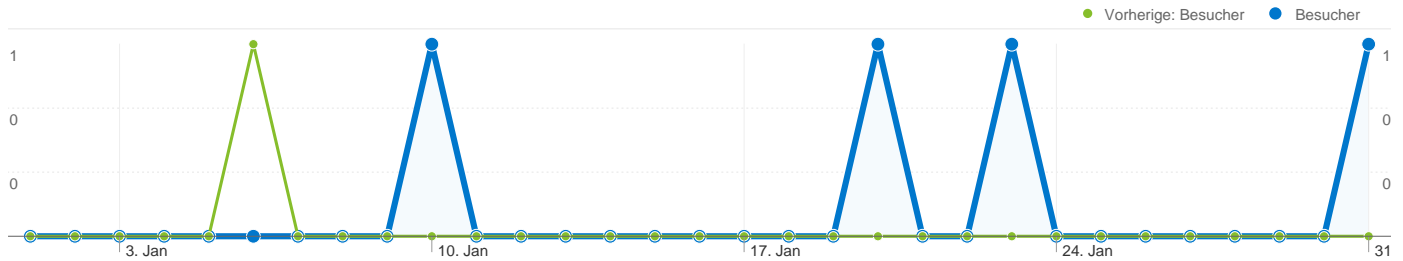

**Website-Nutzung**

**Besucherübersicht**

**Besucher**  
**2**

**Karten-Overlay**

**Übersicht über die Zugriffsquellen**

Content-Übersicht		
Seiten	Seitenaufrufe	% Seitenaufrufe
/F/?local_base=2delb&func=login		
01.01.2011 - 31.01.2011	5	83,33 %
01.01.2010 - 31.01.2010	0	0,00 %
Änderung in %	100,00 %	100,00 %
/F/TGTEPFFFH11775AGYRKAJVUQ5CSNV8JL3GHLLNVEE		
01.01.2011 - 31.01.2011	1	16,67 %
01.01.2010 - 31.01.2010	0	0,00 %
Änderung in %	100,00 %	100,00 %
/F/LQQGRD8PJ4P319RIB7J7IU3HDRMLFS6X4H73NSQCMD		
01.01.2011 - 31.01.2011	0	0,00 %
01.01.2010 - 31.01.2010	1	25,00 %
Änderung in %	-100,00 %	-100,00 %
/F/?local_base=2delb&func=login		
01.01.2011 - 31.01.2011	0	0,00 %
01.01.2010 - 31.01.2010	1	25,00 %
Änderung in %	-100,00 %	-100,00 %
/F/LQQGRD8PJ4P319RIB7J7IU3HDRMLFS6X4H73NSQCMD		
01.01.2011 - 31.01.2011	0	0,00 %
01.01.2010 - 31.01.2010	1	25,00 %
Änderung in %	-100,00 %	-100,00 %

## 2 Personen besuchten diese Website.

### 4 Besuche

Vorherige: 1 (300,00 %)