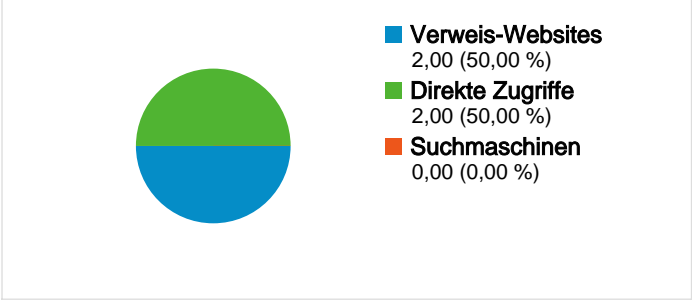

**Website-Nutzung**

**Besucherübersicht**

**Besucher**  
**2**

**Karten-Overlay**

**Übersicht über die Zugriffsquellen**

Content-Übersicht		
Seiten	Seitenaufrufe	% Seitenaufrufe
/F/?local_base=2delb&func=login		
01.01.2011 - 31.01.2011	5	83,33 %
01.01.2010 - 31.01.2010	0	0,00 %
Änderung in %	100,00 %	100,00 %
/F/TGTEPFFFH11775AGYRKAJVUQ5CSNV8JL3GHLLNVEE		
01.01.2011 - 31.01.2011	1	16,67 %
01.01.2010 - 31.01.2010	0	0,00 %
Änderung in %	100,00 %	100,00 %
/F/LQQGRD8PJ4P319RIB7J7IU3HDRMLFS6X4H73NSQCMD		
01.01.2011 - 31.01.2011	0	0,00 %
01.01.2010 - 31.01.2010	1	25,00 %
Änderung in %	-100,00 %	-100,00 %
/F/?local_base=2delb&func=login		
01.01.2011 - 31.01.2011	0	0,00 %
01.01.2010 - 31.01.2010	1	25,00 %
Änderung in %	-100,00 %	-100,00 %
/F/LQQGRD8PJ4P319RIB7J7IU3HDRMLFS6X4H73NSQCMD		
01.01.2011 - 31.01.2011	0	0,00 %
01.01.2010 - 31.01.2010	1	25,00 %
Änderung in %	-100,00 %	-100,00 %

## 2 Personen besuchten diese Website.