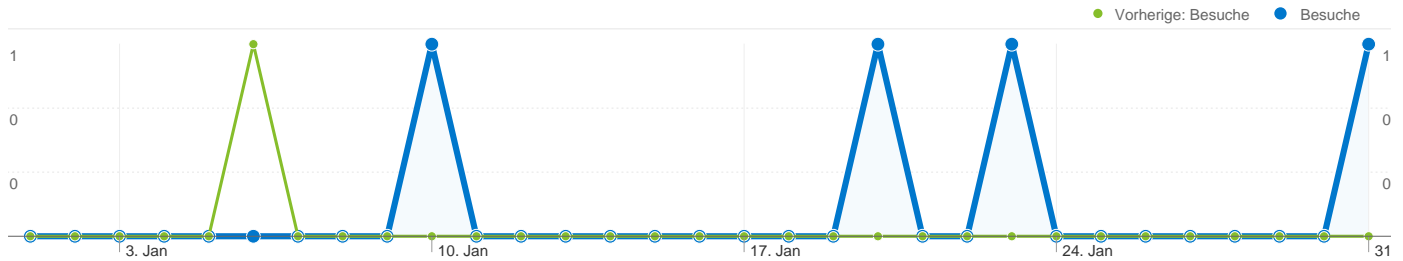

Alle Zugriffsquellen haben insgesamt 4 Besuche vermittelt.

50,00 % Direkte Zugriffe

Vorherige: 0,00 % (0,00 %)

50,00 % Verweis-Websites

Vorherige: 0,00 % (0,00 %)

0,00 % Suchmaschinen

Vorherige: 100,00 % (-100,00 %)

- **Verweis-Websites**
  2,00 (50,00 %)
- **Direkte Zugriffe**
  2,00 (50,00 %)
- **Suchmaschinen**
  0,00 (0,00 %)

Häufigste Zugriffsquellen

Quellen	Besuche	% Besuche
(direct) ((none))		
01.01.2011 - 31.01.2011	2	50,00 %
01.01.2010 - 31.01.2010	0	0,00 %
Änderung in %	100,00 %	100,00 %
a7.phst.at (referral)		
01.01.2011 - 31.01.2011	1	25,00 %
01.01.2010 - 31.01.2010	0	0,00 %
Änderung in %	100,00 %	100,00 %
vbk.ac.at (referral)		
01.01.2011 - 31.01.2011	1	25,00 %
01.01.2010 - 31.01.2010	0	0,00 %
Änderung in %	100,00 %	100,00 %
altavista (organic)		
01.01.2011 - 31.01.2011	0	0,00 %
01.01.2010 - 31.01.2010	1	100,00 %
Änderung in %	-100,00 %	-100,00 %

Keywords	Besuche	% Besuche
dokeb		
01.01.2011 - 31.01.2011	0	0,00 %
01.01.2010 - 31.01.2010	1	100,00 %
Änderung in %	-100,00 %	-100,00 %