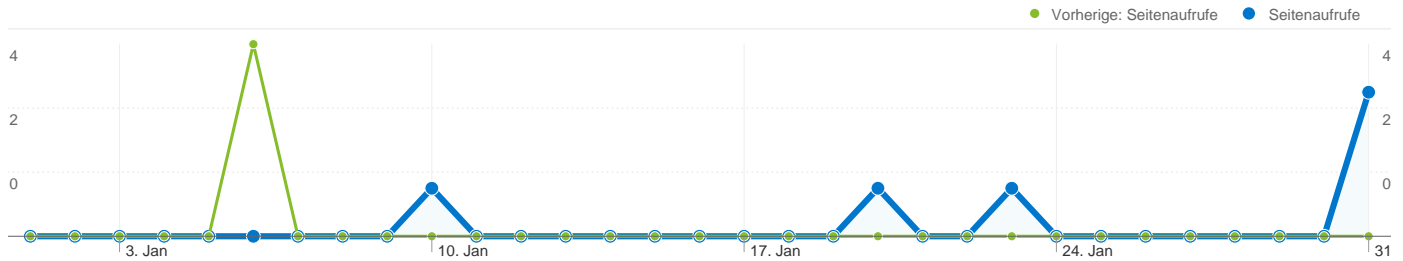

Die Seiten auf dieser Website wurden insgesamt 6 Mal angezeigt.

6 Seitenaufrufe

Vorherige: 4 (50,00 %)

5 Eindeutige Zugriffe

Vorherige: 4 (25,00 %)

75,00 % Absprungrate

Vorherige: 0,00 % (0,00 %)

Beliebteste Webseiten

Seiten	Seitenaufrufe	% Seitenaufrufe
/F/?local_base=2delb&func=login		
01.01.2011 - 31.01.2011	5	83,33 %
01.01.2010 - 31.01.2010	0	0,00 %
Änderung in %	100,00 %	100,00 %
/F/TGTEPFFFFH11775AGYRKAJVUQ5CSNV8JL3GHLLNVEEE94UVVE6V-33284?func=file&file_name=find-b&local_base=2delb		
01.01.2011 - 31.01.2011	1	16,67 %
01.01.2010 - 31.01.2010	0	0,00 %
Änderung in %	100,00 %	100,00 %
/F/LQQGRD8PJ4P319RIB7J7IU3HDRMLFS6X4H73NSQCMDLEE3C7RY-35687?func=full-set-		
01.01.2011 - 31.01.2011	0	0,00 %
01.01.2010 - 31.01.2010	1	25,00 %
Änderung in %	-100,00 %	-100,00 %
/F?local_base=2delb&func=login		
01.01.2011 - 31.01.2011	0	0,00 %
01.01.2010 - 31.01.2010	1	25,00 %
Änderung in %	-100,00 %	-100,00 %
/F/LQQGRD8PJ4P319RIB7J7IU3HDRMLFS6X4H73NSQCMDLEE3C7RY-35218?func=find-		
01.01.2011 - 31.01.2011	0	0,00 %
01.01.2010 - 31.01.2010	1	25,00 %