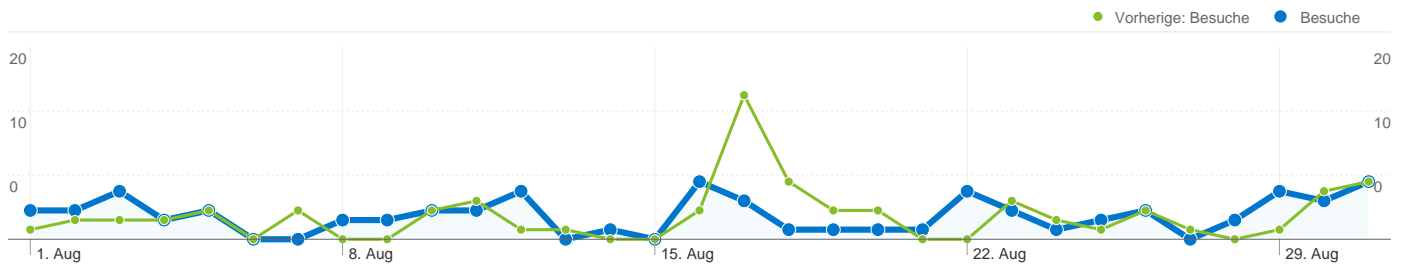

Alle Besucherquellen haben insgesamt 77 Besuche vermittelt.

12,99 % Direkte Zugriffe

Vorherige: 4,00 % (224,68 %)

85,71 % Verweis-Websites

Vorherige: 96,00 % (-10,71 %)

1,30 % Suchmaschinen

Vorherige: 0,00 % (0,00 %)

- **Verweis-Websites**
  66,00 (85,71 %)
- **Direkte Zugriffe**
  10,00 (12,99 %)
- **Suchmaschinen**
  1,00 (1,30 %)

Häufigste Besucherquellen

Quellen	Besuche	% Besuche
bifeb.at (referral)		
01.08.2011 - 31.08.2011	52	67,53 %
01.08.2010 - 31.08.2010	59	78,67 %
Änderung in %	-11,86 %	-14,15 %
(direct) ((none))		
01.08.2011 - 31.08.2011	10	12,99 %
01.08.2010 - 31.08.2010	3	4,00 %
Änderung in %	233,33 %	224,68 %
search.obvsg.at (referral)		
01.08.2011 - 31.08.2011	6	7,79 %
01.08.2010 - 31.08.2010	0	0,00 %
Änderung in %	100,00 %	100,00 %
erwachsenenbildung.at (referral)		
01.08.2011 - 31.08.2011	3	3,90 %
01.08.2010 - 31.08.2010	0	0,00 %
Änderung in %	100,00 %	100,00 %
aleph20-prod-acc.obvsg.at (referral)		
01.08.2011 - 31.08.2011	2	2,60 %
01.08.2010 - 31.08.2010	0	0,00 %

Keywords	Besuche	% Besuche
abraham, ellen hamburger macht fir rechnen		
01.08.2011 - 31.08.2011	1	100,00 %
01.08.2010 - 31.08.2010	0	0,00 %
Änderung in %	100,00 %	100,00 %