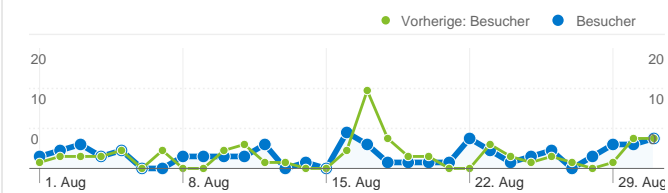

Website-Nutzung

77 Besuche

Vorherige: 75 (2,67 %)

36,36 % Absprungrate

Vorherige: 14,67 % (147,93 %)

311 Seitenaufrufe

Vorherige: 645 (-51,78 %)

00:06:23 Durchschn. Besuchszeit auf der Website

Vorherige: 00:07:17 (-12,43 %)

4,04 Seiten/Besuch

Vorherige: 8,60 (-53,04 %)

54,55 % % Neue Besuche

Vorherige: 60,00 % (-9,09 %)

Besucherübersicht

Besucher
53

Karten-Overlay

53 Personen besuchten diese Website.

77 Besuche

Vorherige: 75 (2,67 %)

53 Absolut eindeutige Besucher

Vorherige: 56 (-5,36 %)

311 Seitenaufrufe

Vorherige: 645 (-51,78 %)

4,04 Durchschnittliche Anzahl an Seitenaufrufen

Die Seiten auf dieser Website wurden insgesamt 311 Mal angezeigt.

 **311 Seitenaufufe**

Vorherige: 645 (-51,78 %)

 **249 Eindeutige Zugriffe**

Vorherige: 487 (-48,87 %)

 **36,36 % Absprungrate**

Vorherige: 14,67 % (147,93 %)