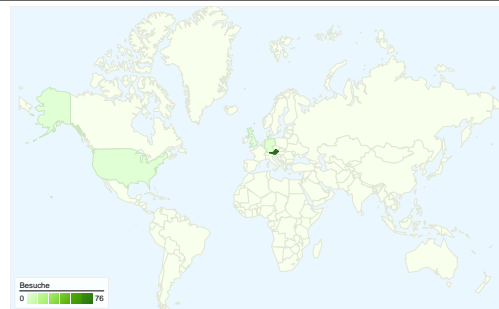

Website-Nutzung

77 Besuche

Vorherige: 75 (2,67 %)

36,36 % Absprungrate

Vorherige: 14,67 % (147,93 %)

311 Seitenaufrufe

Vorherige: 645 (-51,78 %)

00:06:23 Durchschn. Besuchszeit auf der Website

Vorherige: 00:07:17 (-12,43 %)

4,04 Seiten/Besuch

Vorherige: 8,60 (-53,04 %)

54,55 % % Neue Besuche

Vorherige: 60,00 % (-9,09 %)

Besucherübersicht

Besucher
53

Karten-Overlay

53 Personen besuchten diese Website.

77 Besuche

Vorherige: 75 (2,67 %)

53 Absolut eindeutige Besucher

Vorherige: 56 (-5,36 %)

311 Seitenaufrufe

Vorherige: 645 (-51,78 %)

4,04 Durchschnittliche Anzahl an Seitenaufrufen

77 Besuche wurden über 4 Länder/Gebiete vermittelt.

Website-Nutzung

Besuche		Seiten/Besuch		Durchschn. Besuchszeit auf der Website		% Neue Besuche		Absprungrate	
77	4,04	00:06:23	54,55 %	36,36 %					
Vorherige: 75 (2,67 %)	Vorherige: 8,60 (-53,04 %)	Vorherige: 00:07:17 (-12,43 %)	Vorherige: 60,00 % (-9,09 %)	Vorherige: 14,67 % (147,93 %)					
Land/Gebiet	Besuche	Seiten/Besuch	Durchschn. Besuchszeit auf der Website	% Neue Besuche	Absprungrate				
Austria									
1. August 2011 - 31. August 2011	76	4,00	00:06:27	53,95 %	36,84 %				
1. August 2010 - 31. August 2010	70	8,94	00:07:40	57,14 %	14,29 %				
Änderung in %	8,57 %	-55,27 %	-16,03 %	-5,59 %	157,89 %				
Germany									
1. August 2011 - 31. August 2011	1	7,00	00:01:40	100,00 %	0,00 %				
1. August 2010 - 31. August 2010	3	1,67	00:01:19	100,00 %	33,33 %				
Änderung in %	-66,67 %	320,00 %	27,12 %	0,00 %	-100,00 %				
United Kingdom									
1. August 2011 - 31. August 2011	0	0,00	00:00:00	0,00 %	0,00 %				
1. August 2010 - 31. August 2010	1	7,00	00:03:13	100,00 %	0,00 %				