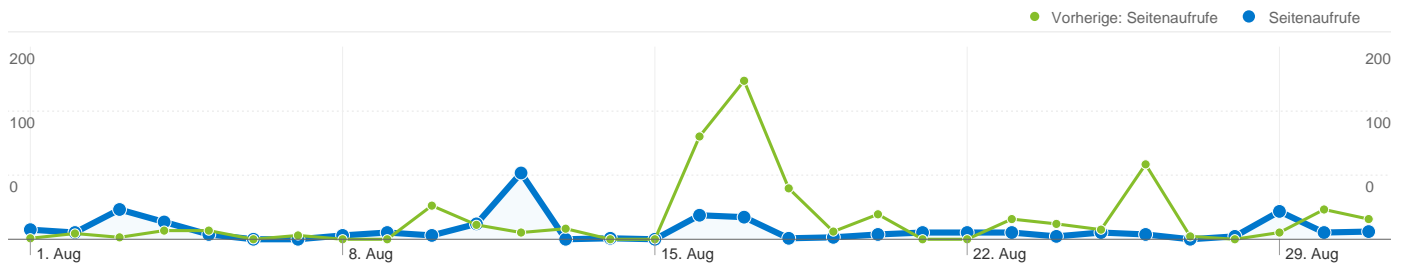

Keywords	Besuche	% Besuche
abraham, ellen hamburger macht fir rechnen		
01.08.2011 - 31.08.2011	1	100,00 %
01.08.2010 - 31.08.2010	0	0,00 %
Änderung in %	100,00 %	100,00 %

Änderung in %

100,00 %

100,00 %

77 Besuche wurden über 4 Länder/Gebiete vermittelt.

Website-Nutzung

Besuche		Seiten/Besuch		Durchschn. Besuchszeit auf der Website		% Neue Besuche		Absprungrate	
77	4,04	00:06:23	54,55 %	36,36 %					
Vorherige: 75 (2,67 %)	Vorherige: 8,60 (-53,04 %)	Vorherige: 00:07:17 (-12,43 %)	Vorherige: 60,00 % (-9,09 %)	Vorherige: 14,67 % (147,93 %)					
Land/Gebiet	Besuche	Seiten/Besuch	Durchschn. Besuchszeit auf der Website	% Neue Besuche	Absprungrate				
Austria									
1. August 2011 - 31. August 2011	76	4,00	00:06:27	53,95 %	36,84 %				
1. August 2010 - 31. August 2010	70	8,94	00:07:40	57,14 %	14,29 %				
Änderung in %	8,57 %	-55,27 %	-16,03 %	-5,59 %	157,89 %				
Germany									
1. August 2011 - 31. August 2011	1	7,00	00:01:40	100,00 %	0,00 %				
1. August 2010 - 31. August 2010	3	1,67	00:01:19	100,00 %	33,33 %				
Änderung in %	-66,67 %	320,00 %	27,12 %	0,00 %	-100,00 %				
United Kingdom									
1. August 2011 - 31. August 2011	0	0,00	00:00:00	0,00 %	0,00 %				
1. August 2010 - 31. August 2010	1	7,00	00:03:13	100,00 %	0,00 %				

Die Seiten auf dieser Website wurden insgesamt 311 Mal angezeigt.

 **311 Seitenaufufe**

Vorherige: 645 (-51,78 %)

 **249 Eindeutige Zugriffe**

Vorherige: 487 (-48,87 %)

 **36,36 % Absprungrate**

Vorherige: 14,67 % (147,93 %)