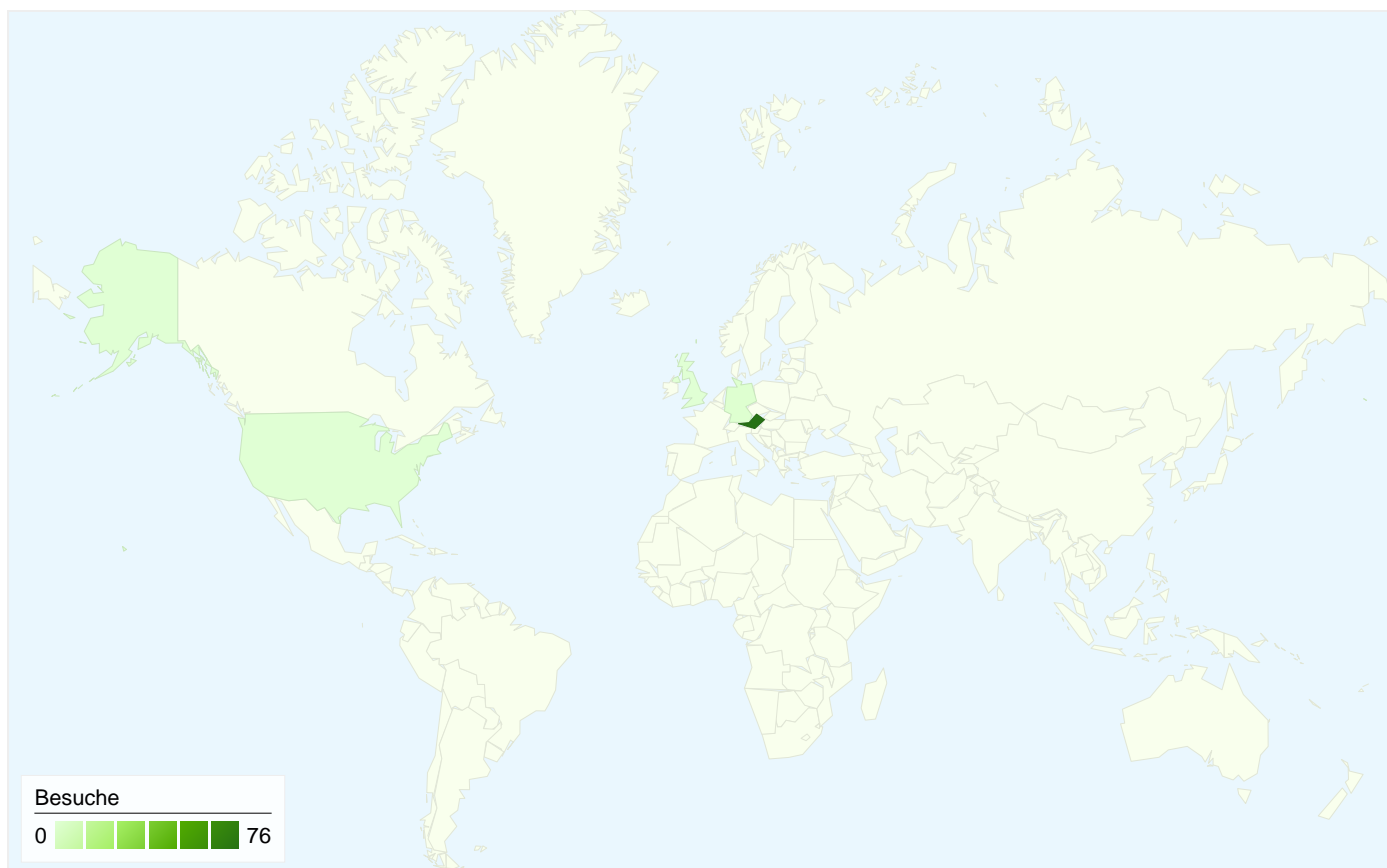

53 Personen besuchten diese Website.

77 Besuche

Vorherige: 75 (2,67 %)

53 Absolut eindeutige Besucher

Vorherige: 56 (-5,36 %)

311 Seitenaufrufe

Vorherige: 645 (-51,78 %)

4,04 Durchschnittliche Anzahl an Seitenaufrufen

Alle Besucherquellen haben insgesamt 77 Besuche vermittelt.

 **12,99 % Direkte Zugriffe**

Vorherige: 4,00 % (224,68 %)

 **85,71 % Verweis-Websites**

Vorherige: 96,00 % (-10,71 %)

 **1,30 % Suchmaschinen**

Vorherige: 0,00 % (0,00 %)

77 Besuche wurden über 4 Länder/Gebiete vermittelt.

Website-Nutzung

Besuche		Seiten/Besuch		Durchschn. Besuchszeit auf der Website		% Neue Besuche		Absprungrate	
77	4,04	00:06:23	54,55 %	36,36 %					
Vorherige: 75 (2,67 %)	Vorherige: 8,60 (-53,04 %)	Vorherige: 00:07:17 (-12,43 %)	Vorherige: 60,00 % (-9,09 %)	Vorherige: 14,67 % (147,93 %)					
Land/Gebiet	Besuche	Seiten/Besuch	Durchschn. Besuchszeit auf der Website	% Neue Besuche	Absprungrate				
Austria									
1. August 2011 - 31. August 2011	76	4,00	00:06:27	53,95 %	36,84 %				
1. August 2010 - 31. August 2010	70	8,94	00:07:40	57,14 %	14,29 %				
Änderung in %	8,57 %	-55,27 %	-16,03 %	-5,59 %	157,89 %				
Germany									
1. August 2011 - 31. August 2011	1	7,00	00:01:40	100,00 %	0,00 %				
1. August 2010 - 31. August 2010	3	1,67	00:01:19	100,00 %	33,33 %				
Änderung in %	-66,67 %	320,00 %	27,12 %	0,00 %	-100,00 %				
United Kingdom									
1. August 2011 - 31. August 2011	0	0,00	00:00:00	0,00 %	0,00 %				
1. August 2010 - 31. August 2010	1	7,00	00:03:13	100,00 %	0,00 %				