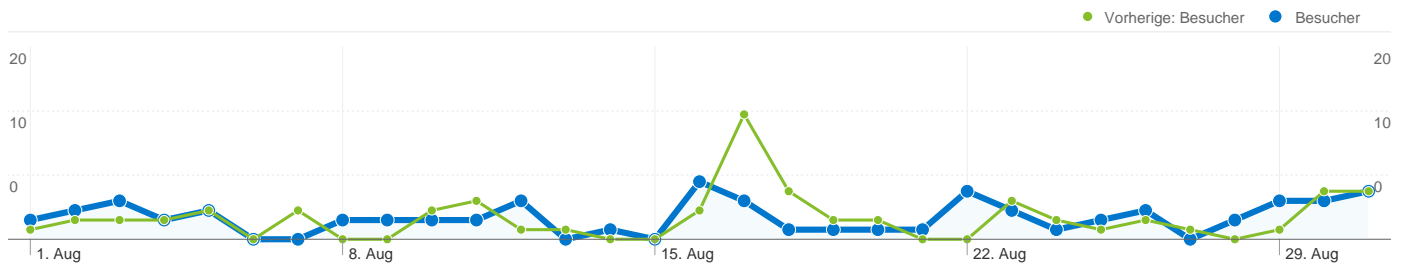

Website-Nutzung

77 Besuche

Vorherige: 75 (2,67 %)

36,36 % Absprungrate

Vorherige: 14,67 % (147,93 %)

311 Seitenaufrufe

Vorherige: 645 (-51,78 %)

00:06:23 Durchschn. Besuchszeit auf der Website

Vorherige: 00:07:17 (-12,43 %)

4,04 Seiten/Besuch

Vorherige: 8,60 (-53,04 %)

54,55 % % Neue Besuche

Vorherige: 60,00 % (-9,09 %)

Besucherübersicht

Besucher
53

Karten-Overlay

53 Personen besuchten diese Website.

77 Besuche

Vorherige: 75 (2,67 %)

53 Absolut eindeutige Besucher

Vorherige: 56 (-5,36 %)

311 Seitenaufrufe

Vorherige: 645 (-51,78 %)

4,04 Durchschnittliche Anzahl an Seitenaufrufen

Die Seiten auf dieser Website wurden insgesamt 311 Mal angezeigt.

 **311 Seitenaufufe**

Vorherige: 645 (-51,78 %)

 **249 Eindeutige Zugriffe**

Vorherige: 487 (-48,87 %)

 **36,36 % Absprungrate**

Vorherige: 14,67 % (147,93 %)