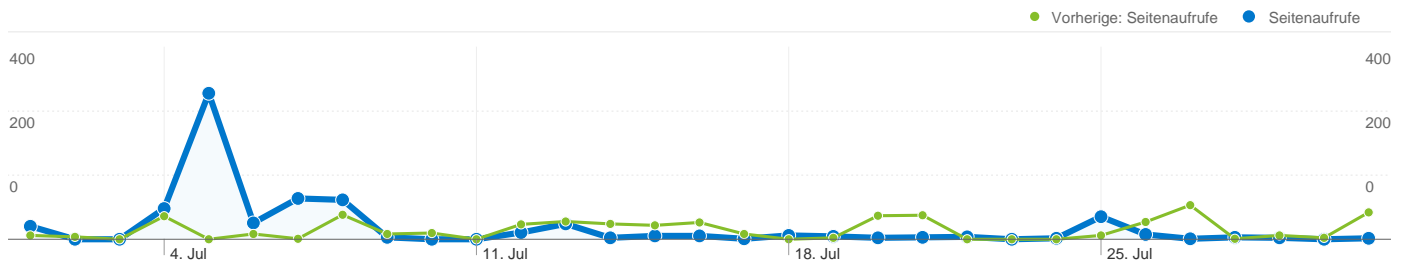

100,00 %

100,00 %

---

**122 Besuche wurden über 5 Länder/Gebiete vermittelt.**

Website-Nutzung

Besuche		Seiten/Besuch		Durchschn. Besuchszeit auf der Website		% Neue Besuche		Absprungrate	
<b>122</b>	<b>6,22</b>	<b>00:06:03</b>	<b>39,34 %</b>	<b>23,77 %</b>					
Vorherige: 84 (45,24 %)	Vorherige: 7,24 (-14,05 %)	Vorherige: 00:06:32 (-7,21 %)	Vorherige: 55,95 % (-29,68 %)	Vorherige: 32,14 % (-26,05 %)					
Land/Gebiet	Besuche	Seiten/Besuch	Durchschn. Besuchszeit auf der Website	% Neue Besuche	Absprungrate				
<b>Austria</b>									
1. Juli 2011 - 31. Juli 2011	120	6,29	00:06:07	38,33 %	23,33 %				
1. Juli 2010 - 31. Juli 2010	80	7,36	00:06:29	55,00 %	33,75 %				
Änderung in %	50,00 %	-14,54 %	-5,88 %	-30,30 %	-30,86 %				
<b>United States</b>									
1. Juli 2011 - 31. Juli 2011	1	1,00	00:00:00	100,00 %	100,00 %				
1. Juli 2010 - 31. Juli 2010	2	7,00	00:13:55	100,00 %	0,00 %				
Änderung in %	-50,00 %	-85,71 %	-100,00 %	0,00 %	100,00 %				
<b>Switzerland</b>									
1. Juli 2011 - 31. Juli 2011	1	3,00	00:06:01	100,00 %	0,00 %				
1. Juli 2010 - 31. Juli 2010	0	0,00	00:00:00	0,00 %	0,00 %				

Änderung in %	100,00 %	100,00 %	100,00 %	100,00 %	0,00 %
Netherlands					
1. Juli 2011 - 31. Juli 2011	0	0,00	00:00:00	0,00 %	0,00 %
1. Juli 2010 - 31. Juli 2010	1	3,00	00:01:08	100,00 %	0,00 %
Änderung in %	-100,00 %	-100,00 %	-100,00 %	-100,00 %	0,00 %
Italy					
1. Juli 2011 - 31. Juli 2011	0	0,00	00:00:00	0,00 %	0,00 %
1. Juli 2010 - 31. Juli 2010	1	2,00	00:00:12	0,00 %	0,00 %
Änderung in %	-100,00 %	-100,00 %	-100,00 %	0,00 %	0,00 %
					1-5 von 5

**Die Seiten auf dieser Website wurden insgesamt 759 Mal angezeigt.**

 **759 Seitenaufrufe**

Vorherige: 608 (24,84 %)

 **572 Eindeutige Zugriffe**

Vorherige: 491 (16,50 %)

 **23,77 % Absprungrate**

Vorherige: 32,14 % (-26,05 %)