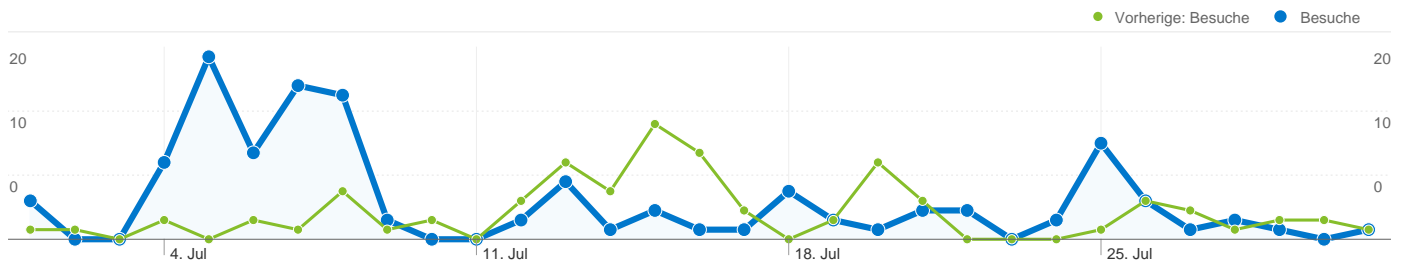

Alle Besucherquellen haben insgesamt 122 Besuche vermittelt.

6,56 % Direkte Zugriffe

Vorherige: 23,81 % (-72,46 %)

92,62 % Verweis-Websites

Vorherige: 76,19 % (21,57 %)

0,82 % Suchmaschinen

Vorherige: 0,00 % (0,00 %)

- **Verweis-Websites**
  113,00 (92,62 %)
- **Direkte Zugriffe**
  8,00 (6,56 %)
- **Suchmaschinen**
  1,00 (0,82 %)

Häufigste Besucherquellen

Quellen	Besuche	% Besuche
bifeb.at (referral)		
01.07.2011 - 31.07.2011	97	79,51 %
01.07.2010 - 31.07.2010	53	63,10 %
Änderung in %	83,02 %	26,01 %
search.obvsg.at (referral)		
01.07.2011 - 31.07.2011	11	9,02 %
01.07.2010 - 31.07.2010	0	0,00 %
Änderung in %	100,00 %	100,00 %
(direct) ((none))		
01.07.2011 - 31.07.2011	8	6,56 %
01.07.2010 - 31.07.2010	20	23,81 %
Änderung in %	-60,00 %	-72,46 %
aleph20-prod-acc.obvsg.at (referral)		
01.07.2011 - 31.07.2011	2	1,64 %
01.07.2010 - 31.07.2010	1	1,19 %
Änderung in %	100,00 %	37,70 %
google (organic)		
01.07.2011 - 31.07.2011	1	0,82 %
01.07.2010 - 31.07.2010	0	0,00 %

Keywords	Besuche	% Besuche
"arbeitsweltbezogene basisqualifizierung im kompetenzbereich"		
01.07.2011 - 31.07.2011	1	100,00 %
01.07.2010 - 31.07.2010	0	0,00 %
Änderung in %	100,00 %	100,00 %