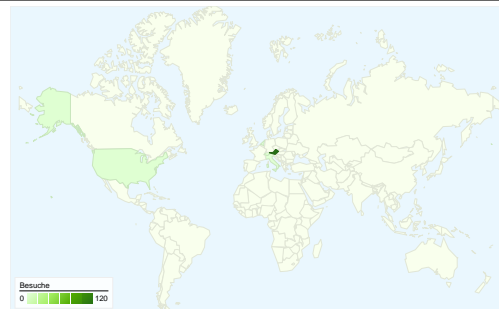

Karten-Overlay

Übersicht über die Besucherquellen

- **Verweis-Websites**
  113,00 (92,62 %)
- **Direkte Zugriffe**
  8,00 (6,56 %)
- **Suchmaschinen**
  1,00 (0,82 %)