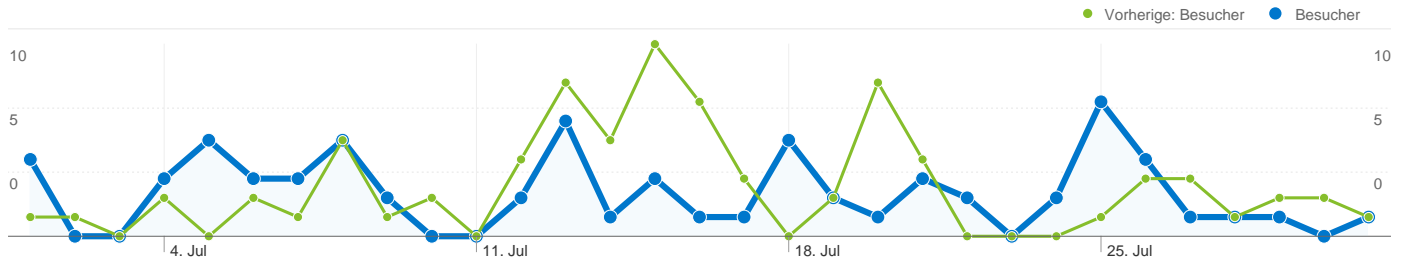

## Besucherübersicht

**Besucher**  
**54**

## Karten-Overlay

## Übersicht über die Besucherquellen

- **Verweis-Websites**  
113,00 (92,62 %)
- **Direkte Zugriffe**  
8,00 (6,56 %)
- **Suchmaschinen**  
1,00 (0,82 %)

Content-Übersicht		
Seiten	Seitenaufrufe	% Seitenaufrufe
/F/?local_base=2eblb&func=login		
01.07.2011 - 31.07.2011	168	22,13 %
01.07.2010 - 31.07.2010	118	19,41 %
Änderung in %	42,37 %	14,05 %
/F?local_base=2eblb&func=find-c&ccl_term=wol=laufend2eb		
01.07.2011 - 31.07.2011	20	2,64 %
01.07.2010 - 31.07.2010	6	0,99 %
Änderung in %	233,33 %	167,02 %
/F/AS9G6G7BJT9EYSTJ1B1IMAU1RDJ1U759M6TGHSGK99		
01.07.2011 - 31.07.2011	6	0,79 %
01.07.2010 - 31.07.2010	0	0,00 %
Änderung in %	100,00 %	100,00 %
/F/DK62XE8URPDSJN5QPKBRUN6Y89CJ7TAIRR4JDJT7CR		
01.07.2011 - 31.07.2011	5	0,66 %
01.07.2010 - 31.07.2010	0	0,00 %
Änderung in %	100,00 %	100,00 %
/F/QL8IXKVTEKX8U1AGV8A7B5SH31LDILS1CSPNC84MM3		
01.07.2011 - 31.07.2011	5	0,66 %
01.07.2010 - 31.07.2010	0	0,00 %
Änderung in %	100,00 %	100,00 %

**54 Personen besuchten diese Website.**

 **122 Besuche**

Vorherige: 84 (45,24 %)

 **54 Absolut eindeutige Besucher**

Vorherige: 59 (-8,47 %)

 **759 Seitenaufrufe**

Vorherige: 608 (24,84 %)

 **6,22 Durchschnittliche Anzahl an Seitenaufrufen**