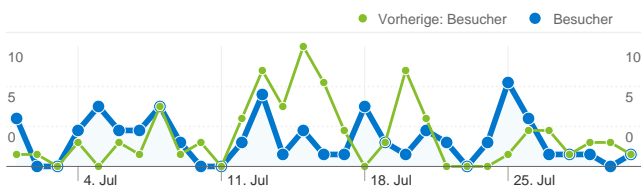

## Website-Nutzung

 **122 Besuche**

Vorherige: 84 (45,24 %)

 **23,77 % Absprungrate**

Vorherige: 32,14 % (-26,05 %)

 **759 Seitenaufrufe**

Vorherige: 608 (24,84 %)

 **00:06:03 Durchschn. Besuchszeit auf der Website**

Vorherige: 00:06:32 (-7,21 %)

 **6,22 Seiten/Besuch**

Vorherige: 7,24 (-14,05 %)

 **39,34 % % Neue Besuche**

Vorherige: 55,95 % (-29,68 %)

## Besucherübersicht

**Besucher**  
**54**

**Die Seiten auf dieser Website wurden insgesamt 759 Mal angezeigt.**

 **759 Seitenaufrufe**

Vorherige: 608 (24,84 %)

 **572 Eindeutige Zugriffe**

Vorherige: 491 (16,50 %)

 **23,77 % Absprungrate**

Vorherige: 32,14 % (-26,05 %)