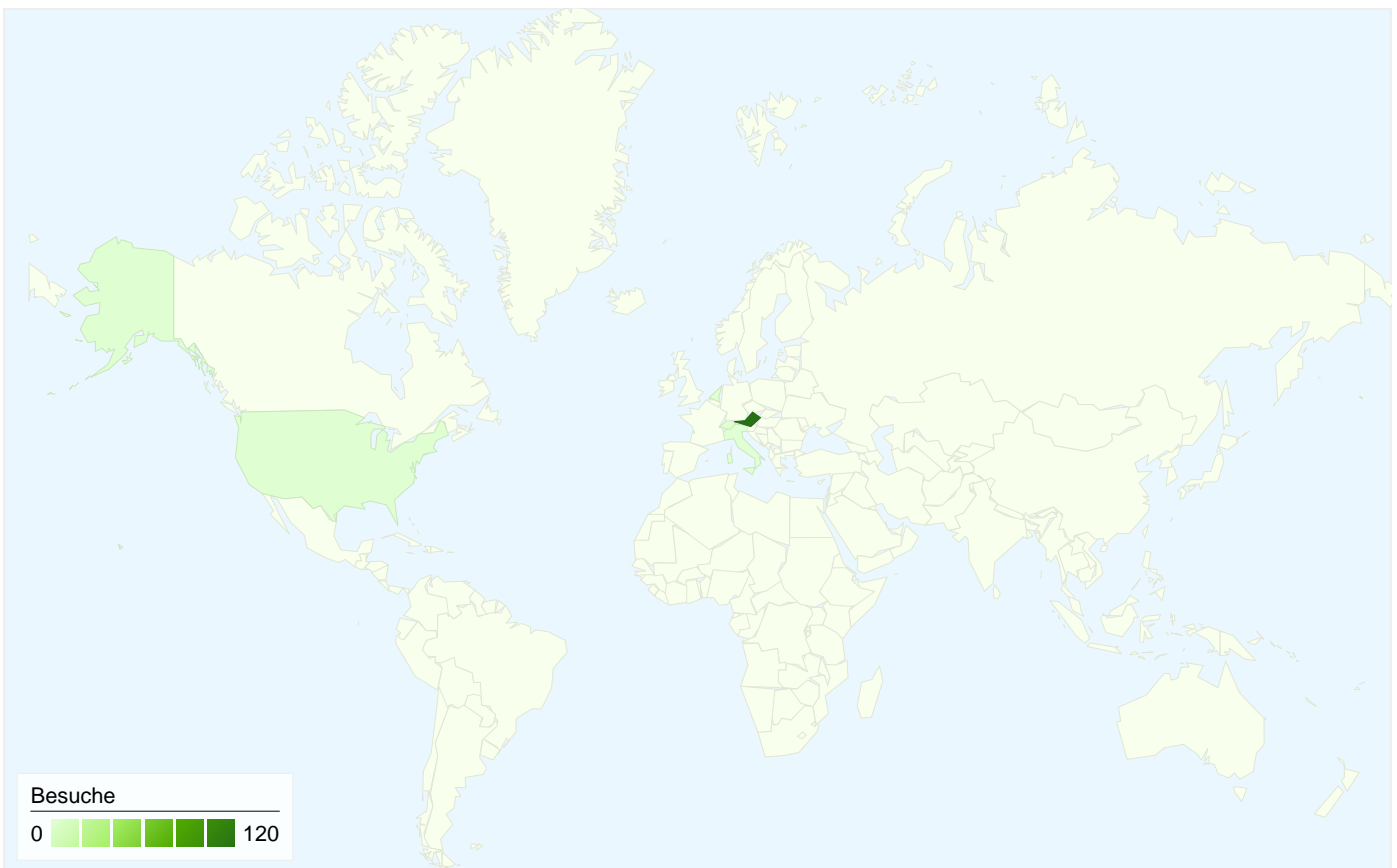

## Häufigste Besucherquellen

Quellen	Besuche	% Besuche
<b>bifeb.at (referral)</b>		
01.07.2011 - 31.07.2011	97	79,51 %
01.07.2010 - 31.07.2010	53	63,10 %
Änderung in %	83,02 %	26,01 %
<b>search.obvsg.at (referral)</b>		
01.07.2011 - 31.07.2011	11	9,02 %
01.07.2010 - 31.07.2010	0	0,00 %
Änderung in %	100,00 %	100,00 %
<b>(direct) ((none))</b>		
01.07.2011 - 31.07.2011	8	6,56 %
01.07.2010 - 31.07.2010	20	23,81 %
Änderung in %	-60,00 %	-72,46 %
<b>aleph20-prod-acc.obvsg.at (referral)</b>		
01.07.2011 - 31.07.2011	2	1,64 %
01.07.2010 - 31.07.2010	1	1,19 %
Änderung in %	100,00 %	37,70 %
<b>google (organic)</b>		
01.07.2011 - 31.07.2011	1	0,82 %
01.07.2010 - 31.07.2010	0	0,00 %

100,00 %

100,00 %

---

**122 Besuche wurden über 5 Länder/Gebiete vermittelt.**

Website-Nutzung

Besuche		Seiten/Besuch		Durchschn. Besuchszeit auf der Website		% Neue Besuche		Absprungrate	
<b>122</b>	<b>6,22</b>	<b>00:06:03</b>	<b>39,34 %</b>	<b>23,77 %</b>					
Vorherige: 84 (45,24 %)	Vorherige: 7,24 (-14,05 %)	Vorherige: 00:06:32 (-7,21 %)	Vorherige: 55,95 % (-29,68 %)	Vorherige: 32,14 % (-26,05 %)					
Land/Gebiet	Besuche	Seiten/Besuch	Durchschn. Besuchszeit auf der Website	% Neue Besuche	Absprungrate				
<b>Austria</b>									
1. Juli 2011 - 31. Juli 2011	120	6,29	00:06:07	38,33 %	23,33 %				
1. Juli 2010 - 31. Juli 2010	80	7,36	00:06:29	55,00 %	33,75 %				
Änderung in %	50,00 %	-14,54 %	-5,88 %	-30,30 %	-30,86 %				
<b>United States</b>									
1. Juli 2011 - 31. Juli 2011	1	1,00	00:00:00	100,00 %	100,00 %				
1. Juli 2010 - 31. Juli 2010	2	7,00	00:13:55	100,00 %	0,00 %				
Änderung in %	-50,00 %	-85,71 %	-100,00 %	0,00 %	100,00 %				
<b>Switzerland</b>									
1. Juli 2011 - 31. Juli 2011	1	3,00	00:06:01	100,00 %	0,00 %				
1. Juli 2010 - 31. Juli 2010	0	0,00	00:00:00	0,00 %	0,00 %				