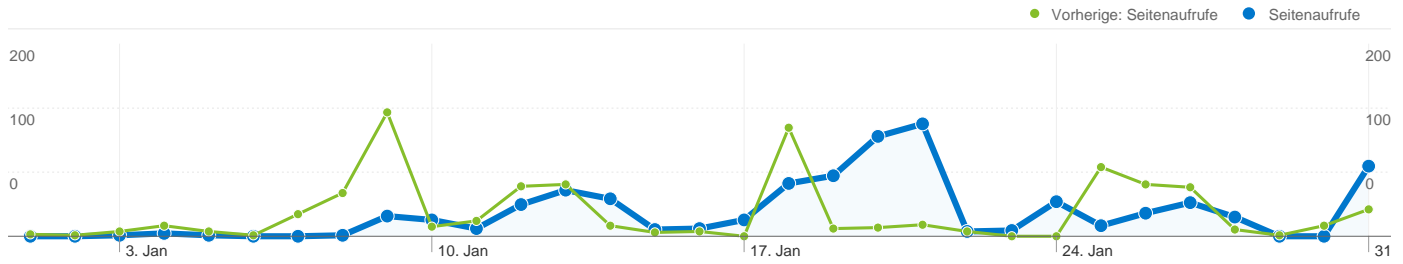

Alle Zugriffsquellen haben insgesamt 139 Besuche vermittelt.

5,76 % Direkte Zugriffe

Vorherige: 5,38 % (7,05 %)

92,81 % Verweis-Websites

Vorherige: 83,87 % (10,65 %)

1,44 % Suchmaschinen

Vorherige: 10,75 % (-86,62 %)

Änderung in %

100,00 %

100,00 %

Änderung in %

-100,00 %

-100,00 %

139 Besuche wurden über 4 Länder/Gebiete vermittelt.

Website-Nutzung

Besuche		Seiten/Besuch		Durchschn. Besuchszeit auf der Website		% Neue Besuche		Absprungrate	
139	5,42	00:05:11	35,97 %	33,81 %					
Vorherige: 93 (49,46 %)	Vorherige: 8,01 (-32,38 %)	Vorherige: 00:07:01 (-26,17 %)	Vorherige: 33,33 % (7,91 %)	Vorherige: 26,88 % (25,78 %)					
Land/Gebiet	Besuche	Seiten/Besuch	Durchschn. Besuchszeit auf der Website	% Neue Besuche	Absprungrate				
Austria									
1. Januar 2011 - 31. Januar 2011	136	5,48	00:05:17	35,29 %	33,82 %				
1. Januar 2010 - 31. Januar 2010	88	8,23	00:07:23	31,82 %	26,14 %				
Änderung in %	54,55 %	-33,42 %	-28,48 %	10,92 %	29,41 %				
Germany									
1. Januar 2011 - 31. Januar 2011	2	2,50	00:00:20	50,00 %	50,00 %				
1. Januar 2010 - 31. Januar 2010	4	3,00	00:00:15	50,00 %	50,00 %				
Änderung in %	-50,00 %	-16,67 %	32,20 %	0,00 %	0,00 %				
France									
1. Januar 2011 - 31. Januar 2011	1	3,00	00:00:30	100,00 %	0,00 %				
1. Januar 2010 - 31. Januar 2010	0	0,00	00:00:00	0,00 %	0,00 %				

Die Seiten auf dieser Website wurden insgesamt 753 Mal angezeigt.

 **753 Seitenaufufe**

Vorherige: 745 (1,07 %)

 **589 Eindeutige Zugriffe**

Vorherige: 547 (7,68 %)

 **33,81 % Absprungrate**

Vorherige: 26,88 % (25,78 %)