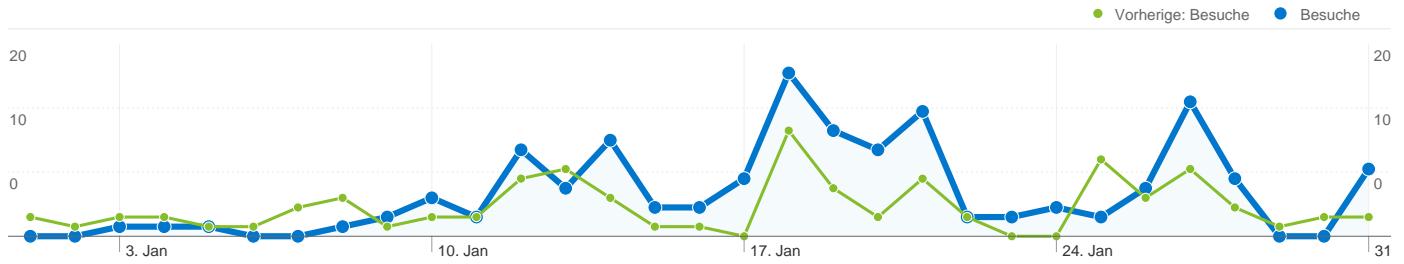

61 Personen besuchten diese Website.

 **139 Besuche**

Vorherige: 93 (49,46 %)

 **61 Absolut eindeutige Besucher**

Vorherige: 46 (32,61 %)

 **753 Seitenaufrufe**

Vorherige: 745 (1,07 %)

 **5,42 Durchschnittliche Anzahl an Seitenaufrufen**

Vorherige: 8,01 (-32,38 %)

 **00:05:11 Besuchszeit auf Website**

Vorherige: 00:07:01 (-26,17 %)

 **33,81 % Absprungrate**

Vorherige: 26,88 % (25,78 %)

 **35,97 % Neue Besuche**

Vorherige: 33,33 % (7,91 %)

Technische Profile

Alle Zugriffsquellen haben insgesamt 139 Besuche vermittelt.

5,76 % Direkte Zugriffe

Vorherige: 5,38 % (7,05 %)

92,81 % Verweis-Websites

Vorherige: 83,87 % (10,65 %)

1,44 % Suchmaschinen

Vorherige: 10,75 % (-86,62 %)

Die Seiten auf dieser Website wurden insgesamt 753 Mal angezeigt.

 **753 Seitenaufufe**

Vorherige: 745 (1,07 %)

 **589 Eindeutige Zugriffe**

Vorherige: 547 (7,68 %)

 **33,81 % Absprungrate**

Vorherige: 26,88 % (25,78 %)