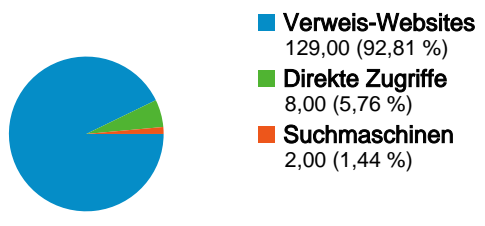

Website-Nutzung

Besucherübersicht

Besucher
61

Karten-Overlay

Übersicht über die Zugriffsquellen

Content-Übersicht		
Seiten	Seitenaufrufe	% Seitenaufrufe
/F/?local_base=2eblb&func=login		
01.01.2011 - 31.01.2011	203	26,96 %
01.01.2010 - 31.01.2010	117	15,70 %
Änderung in %	73,50 %	71,66 %
/F?local_base=2eblb&func=find-c&ccl_term=wol=laufend2eb		
01.01.2011 - 31.01.2011	7	0,93 %
01.01.2010 - 31.01.2010	9	1,21 %
Änderung in %	-22,22 %	-23,05 %
/F/P3JY16NMSTVEJKRHGTV8KB9J7H2Y8PXHID7M29EQ12		
01.01.2011 - 31.01.2011	5	0,66 %
01.01.2010 - 31.01.2010	0	0,00 %
Änderung in %	100,00 %	100,00 %
/F/49QITKIP45YAB5GJMLGS7D6NB7C2SF8F5N1CC7FJ5EJ		
01.01.2011 - 31.01.2011	5	0,66 %
01.01.2010 - 31.01.2010	0	0,00 %
Änderung in %	100,00 %	100,00 %
/F/6I337E278A3CSKPI5LES4Y2ELC3G7AM6CDF16RXLI71U		
01.01.2011 - 31.01.2011	5	0,66 %
01.01.2010 - 31.01.2010	0	0,00 %
Änderung in %	100,00 %	100,00 %

61 Personen besuchten diese Website.

 **139 Besuche**

Vorherige: 93 (49,46 %)

 **61 Absolut eindeutige Besucher**

Vorherige: 46 (32,61 %)

 **753 Seitenaufrufe**

Vorherige: 745 (1,07 %)

 **5,42 Durchschnittliche Anzahl an Seitenaufrufen**

Die Seiten auf dieser Website wurden insgesamt 753 Mal angezeigt.

 **753 Seitenaufufe**

Vorherige: 745 (1,07 %)

 **589 Eindeutige Zugriffe**

Vorherige: 547 (7,68 %)

 **33,81 % Absprungrate**

Vorherige: 26,88 % (25,78 %)