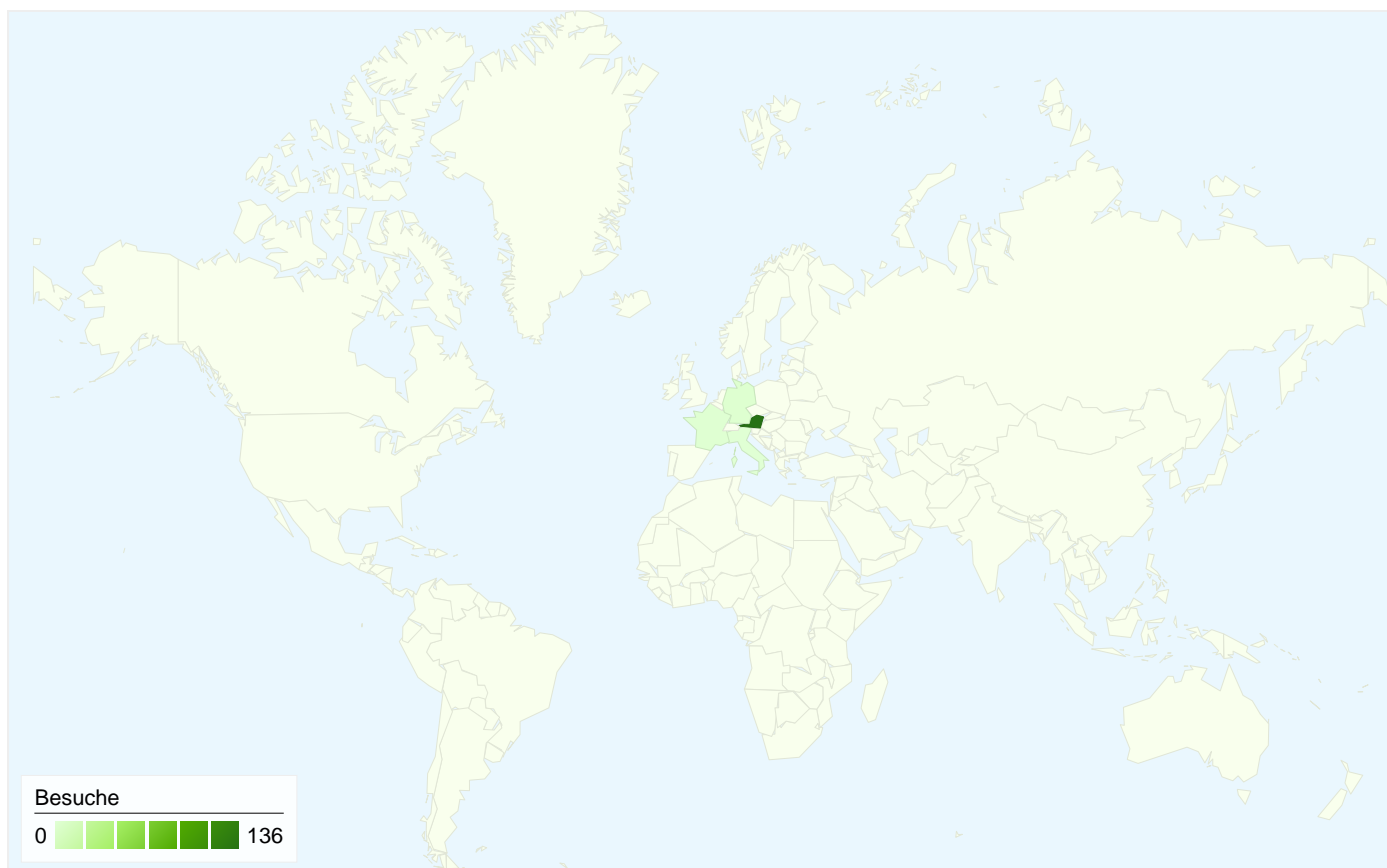

61 Personen besuchten diese Website.

 **139 Besuche**

Vorherige: 93 (49,46 %)

 **61 Absolut eindeutige Besucher**

Vorherige: 46 (32,61 %)

 **753 Seitenaufrufe**

Vorherige: 745 (1,07 %)

 **5,42 Durchschnittliche Anzahl an Seitenaufrufen**

Änderung in %

100,00 %

100,00 %

Änderung in %

-100,00 %

-100,00 %

139 Besuche wurden über 4 Länder/Gebiete vermittelt.

Website-Nutzung

Besuche		Seiten/Besuch		Durchschn. Besuchszeit auf der Website		% Neue Besuche		Absprungrate	
139	5,42	00:05:11	35,97 %	33,81 %					
Vorherige: 93 (49,46 %)	Vorherige: 8,01 (-32,38 %)	Vorherige: 00:07:01 (-26,17 %)	Vorherige: 33,33 % (7,91 %)	Vorherige: 26,88 % (25,78 %)					
Land/Gebiet	Besuche	Seiten/Besuch	Durchschn. Besuchszeit auf der Website	% Neue Besuche	Absprungrate				
Austria									
1. Januar 2011 - 31. Januar 2011	136	5,48	00:05:17	35,29 %	33,82 %				
1. Januar 2010 - 31. Januar 2010	88	8,23	00:07:23	31,82 %	26,14 %				
Änderung in %	54,55 %	-33,42 %	-28,48 %	10,92 %	29,41 %				
Germany									
1. Januar 2011 - 31. Januar 2011	2	2,50	00:00:20	50,00 %	50,00 %				
1. Januar 2010 - 31. Januar 2010	4	3,00	00:00:15	50,00 %	50,00 %				
Änderung in %	-50,00 %	-16,67 %	32,20 %	0,00 %	0,00 %				
France									
1. Januar 2011 - 31. Januar 2011	1	3,00	00:00:30	100,00 %	0,00 %				
1. Januar 2010 - 31. Januar 2010	0	0,00	00:00:00	0,00 %	0,00 %				

Die Seiten auf dieser Website wurden insgesamt 753 Mal angezeigt.

 **753 Seitenaufufe**

Vorherige: 745 (1,07 %)

 **589 Eindeutige Zugriffe**

Vorherige: 547 (7,68 %)

 **33,81 % Absprungrate**

Vorherige: 26,88 % (25,78 %)