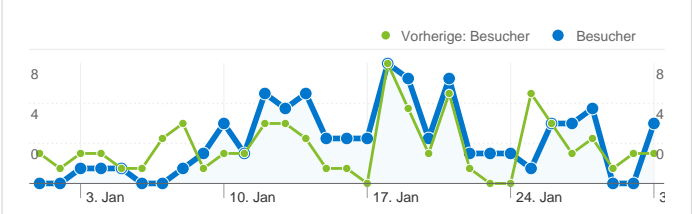

Website-Nutzung

Besucherübersicht

Besucher
61

Karten-Overlay

Übersicht über die Zugriffsquellen

Content-Übersicht		
Seiten	Seitenaufrufe	% Seitenaufrufe
/F/?local_base=2eblb&func=login		
01.01.2011 - 31.01.2011	203	26,96 %
01.01.2010 - 31.01.2010	117	15,70 %
Änderung in %	73,50 %	71,66 %
/F?local_base=2eblb&func=find-c&ccl_term=wol=laufend2eb		
01.01.2011 - 31.01.2011	7	0,93 %
01.01.2010 - 31.01.2010	9	1,21 %
Änderung in %	-22,22 %	-23,05 %
/F/P3JY16NMSTVEJKRHGTV8KB9J7H2Y8PXHID7M29EQ12		
01.01.2011 - 31.01.2011	5	0,66 %
01.01.2010 - 31.01.2010	0	0,00 %
Änderung in %	100,00 %	100,00 %
/F/49QITKIP45YAB5GJMLGS7D6NB7C2SF8F5N1CC7FJ5EJ		
01.01.2011 - 31.01.2011	5	0,66 %
01.01.2010 - 31.01.2010	0	0,00 %
Änderung in %	100,00 %	100,00 %
/F/6I337E278A3CSKPI5LES4Y2ELC3G7AM6CDF16RXLI71U		
01.01.2011 - 31.01.2011	5	0,66 %
01.01.2010 - 31.01.2010	0	0,00 %
Änderung in %	100,00 %	100,00 %

61 Personen besuchten diese Website.

 **139 Besuche**

Vorherige: 93 (49,46 %)

 **61 Absolut eindeutige Besucher**

Vorherige: 46 (32,61 %)

 **753 Seitenaufrufe**

Vorherige: 745 (1,07 %)

 **5,42 Durchschnittliche Anzahl an Seitenaufrufen**

Die Seiten auf dieser Website wurden insgesamt 753 Mal angezeigt.

 **753 Seitenaufufe**

Vorherige: 745 (1,07 %)

 **589 Eindeutige Zugriffe**

Vorherige: 547 (7,68 %)

 **33,81 % Absprungrate**

Vorherige: 26,88 % (25,78 %)