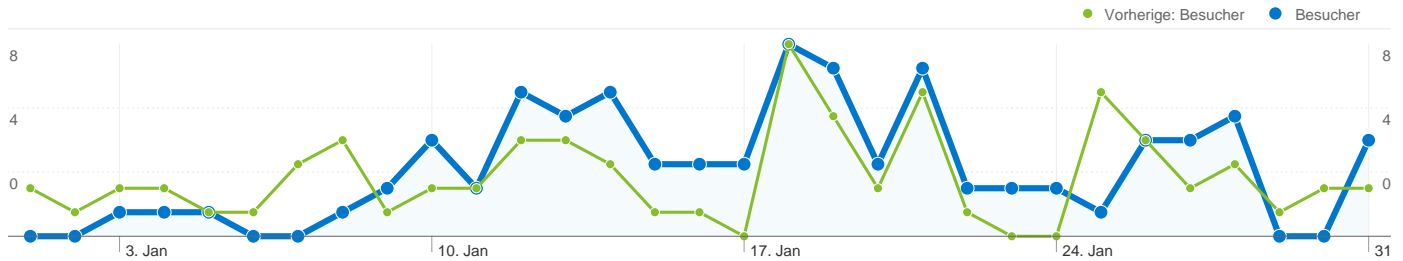

Website-Nutzung

Besucherübersicht

Besucher
61

Karten-Overlay

Übersicht über die Zugriffsquellen

Content-Übersicht		
Seiten	Seitenaufrufe	% Seitenaufrufe
/F/?local_base=2eblb&func=login		
01.01.2011 - 31.01.2011	203	26,96 %
01.01.2010 - 31.01.2010	117	15,70 %
Änderung in %	73,50 %	71,66 %
/F?local_base=2eblb&func=find-c&ccl_term=wol=laufend2eb		
01.01.2011 - 31.01.2011	7	0,93 %
01.01.2010 - 31.01.2010	9	1,21 %
Änderung in %	-22,22 %	-23,05 %
/F/P3JY16NMSTVEJKRHGTV8KB9J7H2Y8PXHID7M29EQ12		
01.01.2011 - 31.01.2011	5	0,66 %
01.01.2010 - 31.01.2010	0	0,00 %
Änderung in %	100,00 %	100,00 %
/F/49QITKIP45YAB5GJMLGS7D6NB7C2SF8F5N1CC7FJ5EJ		
01.01.2011 - 31.01.2011	5	0,66 %
01.01.2010 - 31.01.2010	0	0,00 %
Änderung in %	100,00 %	100,00 %
/F/6I337E278A3CSKPI5LES4Y2ELC3G7AM6CDF16RXLI71U		
01.01.2011 - 31.01.2011	5	0,66 %
01.01.2010 - 31.01.2010	0	0,00 %
Änderung in %	100,00 %	100,00 %

61 Personen besuchten diese Website.

 **139 Besuche**

Vorherige: 93 (49,46 %)

 **61 Absolut eindeutige Besucher**

Vorherige: 46 (32,61 %)

 **753 Seitenaufrufe**

Vorherige: 745 (1,07 %)

 **5,42 Durchschnittliche Anzahl an Seitenaufrufen**

Vorherige: 8,01 (-32,38 %)

 **00:05:11 Besuchszeit auf Website**

Vorherige: 00:07:01 (-26,17 %)

 **33,81 % Absprungrate**

Vorherige: 26,88 % (25,78 %)

 **35,97 % Neue Besuche**

Vorherige: 33,33 % (7,91 %)

Technische Profile

Die Seiten auf dieser Website wurden insgesamt 753 Mal angezeigt.

 **753 Seitenaufufe**

Vorherige: 745 (1,07 %)

 **589 Eindeutige Zugriffe**

Vorherige: 547 (7,68 %)

 **33,81 % Absprungrate**

Vorherige: 26,88 % (25,78 %)